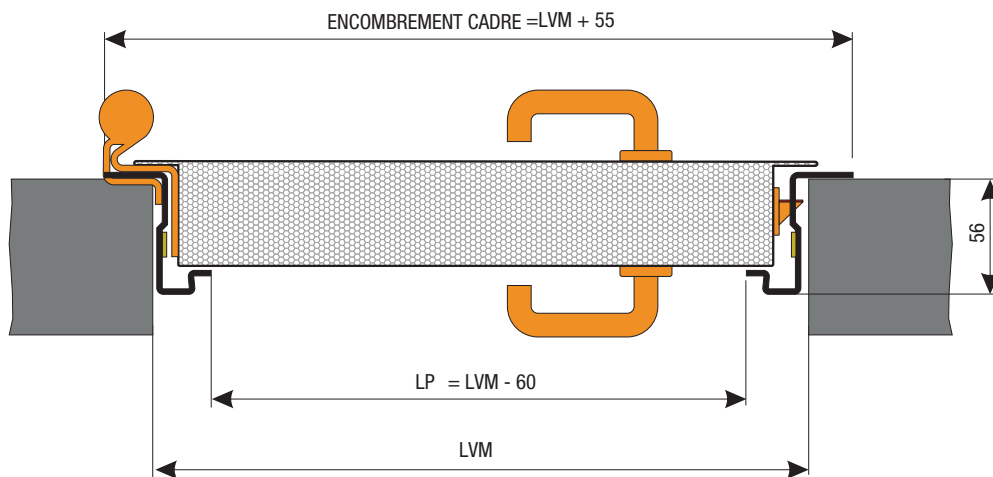

Quincaillerie

- » Serrure 3 points BKS de haute sécurité prédisposée pour cylindre européen
- » Détails de la serrure : axe à 50, entraxe 70, carré de 7mm
- » Cylindre A²P Anti-effraction
- » Poignée Double sur plaque Alu-Inox Atlanta

Pose

- » En neuf sur support béton
- » En rénovation sur cadre métallique ou bois existant
- » En applique

Finition

- » Thermo-laquage RAL 9010
- » Thermo-laquage RAL 7016

EN OPTION

Quincaillerie

- » Joint EPDM x3 cotés
- » Seuil étanche PMR Alu

Ferme-porte

- » Vachette DC135
- » Dorma TS90 F3/4
- » Dorma TS91 F4

PLANS DE RESERVATION

Cadre Z pose applique

LVM: Largeur maçonnerie (cote de commande)
 HVM: Hauteur maçonnerie (cote de commande)
 LP: Largeur de passage cadre
 HP: Hauteur de passage cadre

* Dessins donnés à titre d'exemple et hors-échelle.
 Becustom SAS (Laportedeservice.com) se réserve le droit de changer la présente fiche sans préavis.
 Les dimensions sont exprimées en millimètres.

RETROUVEZ TOUTE LA GAMME DE PRODUITS SUR NOTRE SITE