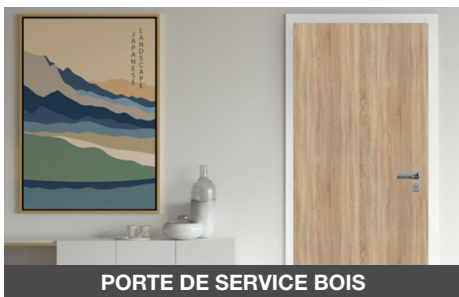

RETROUVEZ TOUTE LA GAMME DE PRODUITS SUR NOTRE SITE

Laportedeservice.com est un site édité par Becustom SAS
6, rue René Martrenchar
Batiment le ROOF
33150 CENON (FRANCE)

T. 05 35 54 90 26
contact@laportedeservice.com
www.laportedeservice.com

La
Porte
deService
.com

une marque
Becustom