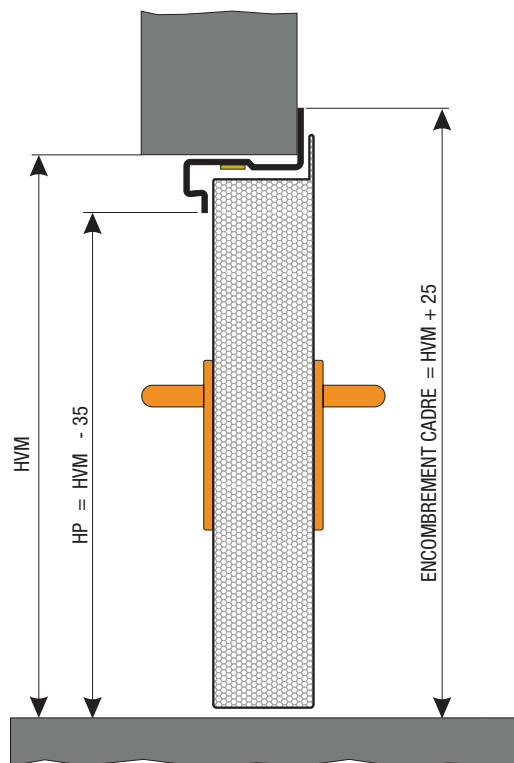

DESCRIPTIF TECHNIQUE

Vantail

- » Parements en tôle acier électro zinguée d'épaisseur 7/10e mm, pré-peint lisse blanc ivoire de série
- » Ame isolation laine de roche
- » Renforts internes pour accessoires
 - » Pour FP côté paumelles
 - » Pour FP côté opposé paumelles (en option)
 - » Pour AP
- » Epaisseur vantail 52 mm
- » Masse 35 kg/m² environ

Pose

- » En neuf sur support béton
- » En rénovation sur cadre métallique ou bois existant
- » En applique

Finition

- » Thermo-laquage RAL 9010
- » Thermo-laquage RAL 7016

EN OPTION

Quincaillerie

- » Joint EPDM x3 cotés
- » Seuil étanche PMR Alu

Ferme-porte

- » Vachette DC135
- » Dorma TS90 F3/4
- » Dorma TS91 F4

PLANS DE RESERVATION

Cadre Z pose applique

LVM: Largeur maçonnerie (cote de commande)
 HVM: Hauteur maçonnerie (cote de commande)
 LP: Largeur de passage cadre
 HP: Hauteur de passage cadre

* Dessins donnés à titre d'exemple et hors-échelle.
 Becustom SAS (Laportedeservice.com) se réserve le droit de changer la présente fiche sans préavis.
 Les dimensions sont exprimées en millimètres.

RETROUVEZ TOUTE LA GAMME DE PRODUITS SUR NOTRE SITE