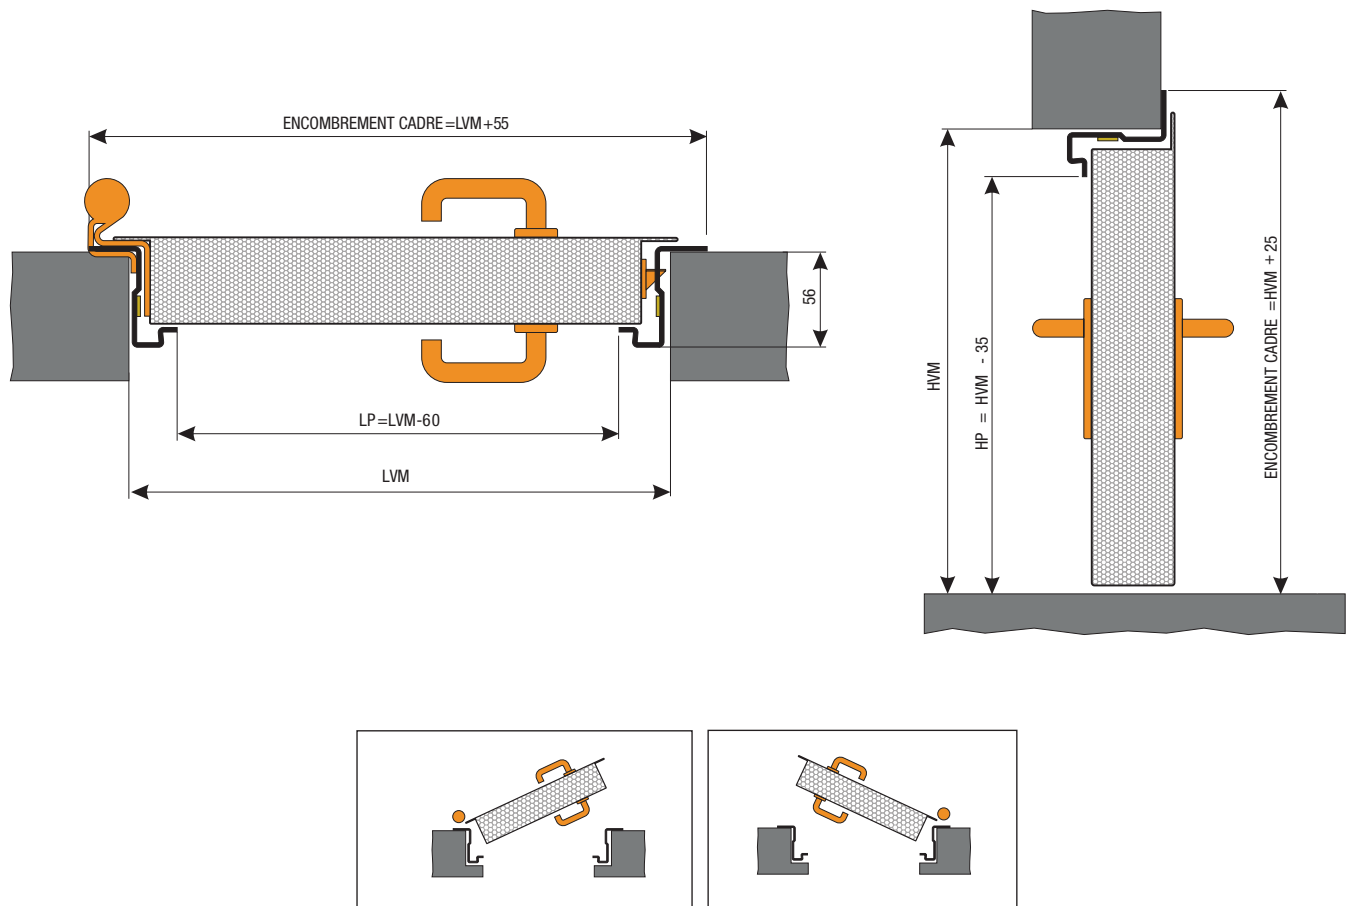

Dormant

- » Cadre Z, à sceller ou à visser
- » En tôle acier électro zinguée d'épaisseur 25/10e, thermolaqué texturé blanc ivoire de série, avec joint intumescent

Ferrage

- » Deux charnières acier électro zinguées (une à ressort pour aide à la fermeture et une réglable en hauteur)
- » Un pion antidegondage sur le vantail

Quincaillerie

- » Serrure à mortaiser un point de fermeture prédisposée pour cylindre européen
- » Béquille double sur plaque en nylon noir

Pose

- » En neuf sur support béton
- » En rénovation sur cadre métallique ou bois existant
- » En applique

EN OPTION

Quincaillerie

- » Antipanique de la gamme LPDS, CISA, ou ECO SCHULTE
- » Ferme porte à bras compas ou glissière
- » Béquillage inox sur plaque
- » Cylindre 40/40 ou 40/10
- » Seuil fixe

Dormant

- » A visser ou a sceller
- » Joint fumées froides

PLANS DE RESERVATION

Métalfeu 30 cadre Z code

LVM: Largeur maçonnerie (cote de commande)
HVM: Hauteur maçonnerie (cote de commande)
LP: Largeur de passage cadre
HP: Hauteur de passage cadre