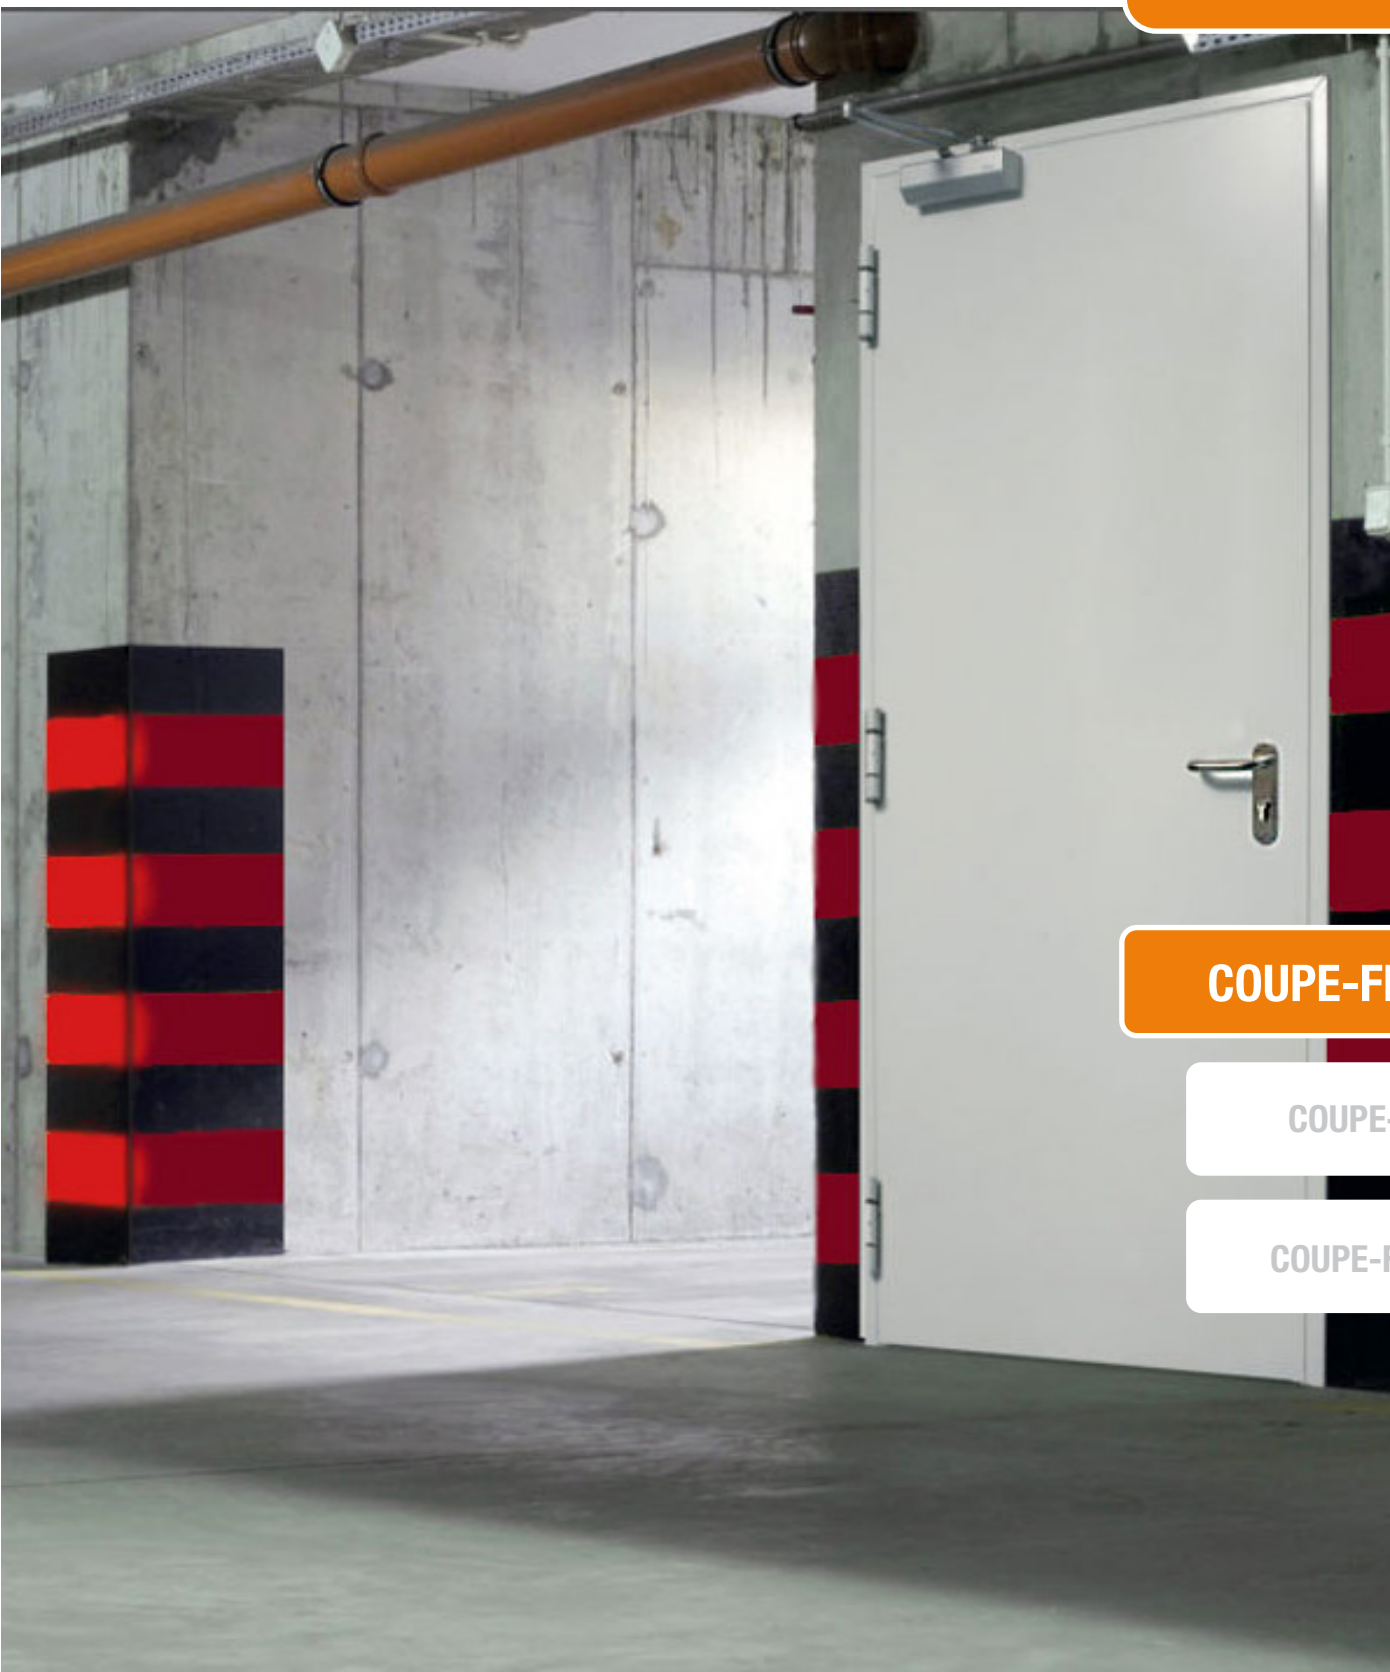

PORTE COUPE FEU 30MN 1 VANTAIL POSE APPLIQUE

METALFEU 103

BC-191 009

FICHE TECHNIQUE

COUPE-FEU 30'

COUPE-FEU 60'

COUPE-FEU 120'

Classement de résistance au feu EI² 30 suivant procès-verbal
EFFECTIS n° 10-V-016
Isolation Thermique Ud= 1,98 W/m²K

Dormant

- » Cadre Z, à sceller ou à visser
- » En tôle acier électro zinguée d'épaisseur 25/10e, thermolaqué texturé blanc ivoire de série, avec joint intumescent

Ferrage

- » Deux charnières acier électro zinguées (une à ressort pour aide à la fermeture et une réglable en hauteur)
- » Un pion antidegondage sur le vantail

Quincaillerie

- » Serrure à mortaiser un point de fermeture prédisposée pour cylindre européen
- » Béquille double sur plaque en nylon noir

Pose

- » En neuf sur support béton
- » En rénovation sur cadre métallique ou bois existant
- » En applique