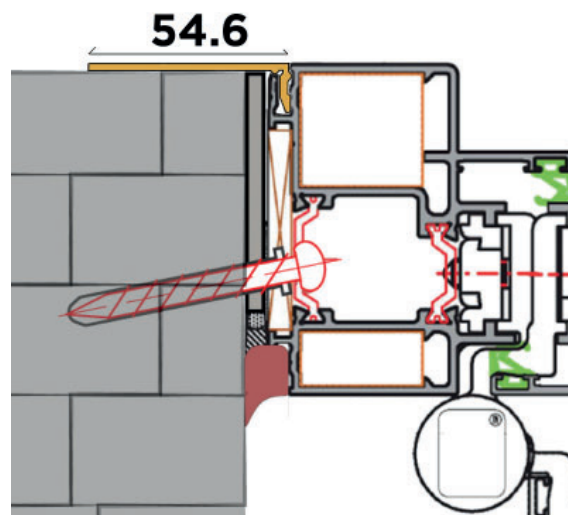

POSE TUNNEL

POSE TUNNEL AFFLEURANT