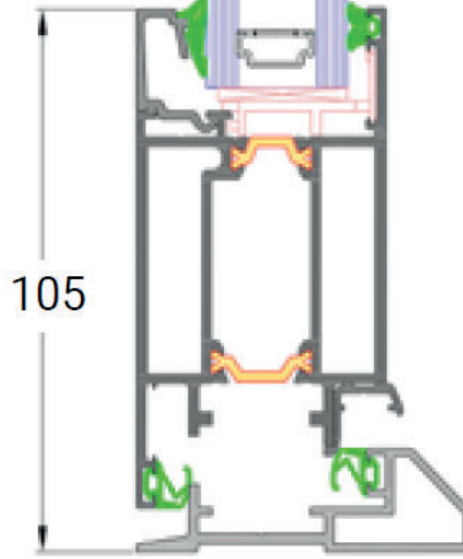

Ouvrants

- » Double équerrage pour l'assemblage à 45° en partie haute et basse ou droit en partie basse.
- » Traverse intermédiaire 90 ou 150mm
- » Plinthe 150mm
- »

Étanchéité

- » Drainage latéral «BREVETE» permet l'évacuation de eaux et maintient le niveau des performances d'étanchéité.

Pose en rénovation :

Dormant réno nu avec habillage au choix.

Pose en neuf :

Dormant + tapées rapportées (de 70 à 200 mm).

Labels

Seuil
plat

Seuil
PMR

Traverse
intermédiaire

PASSAGE PORTE 1 VANTAIL TUNNEL

» PASSAGE LIBRE = COTE FABIRCATION (-) 193mm

PASSAGE PORTE 1 VANTAIL APPLIQUE

» PASSAGE LIBRE = COTE TABLEAU(-) 168mm

PASSAGE PORTE 2 VANTAUX TUNNEL

PASSAGE PORTE 2 VANTAUX APPLIQUE