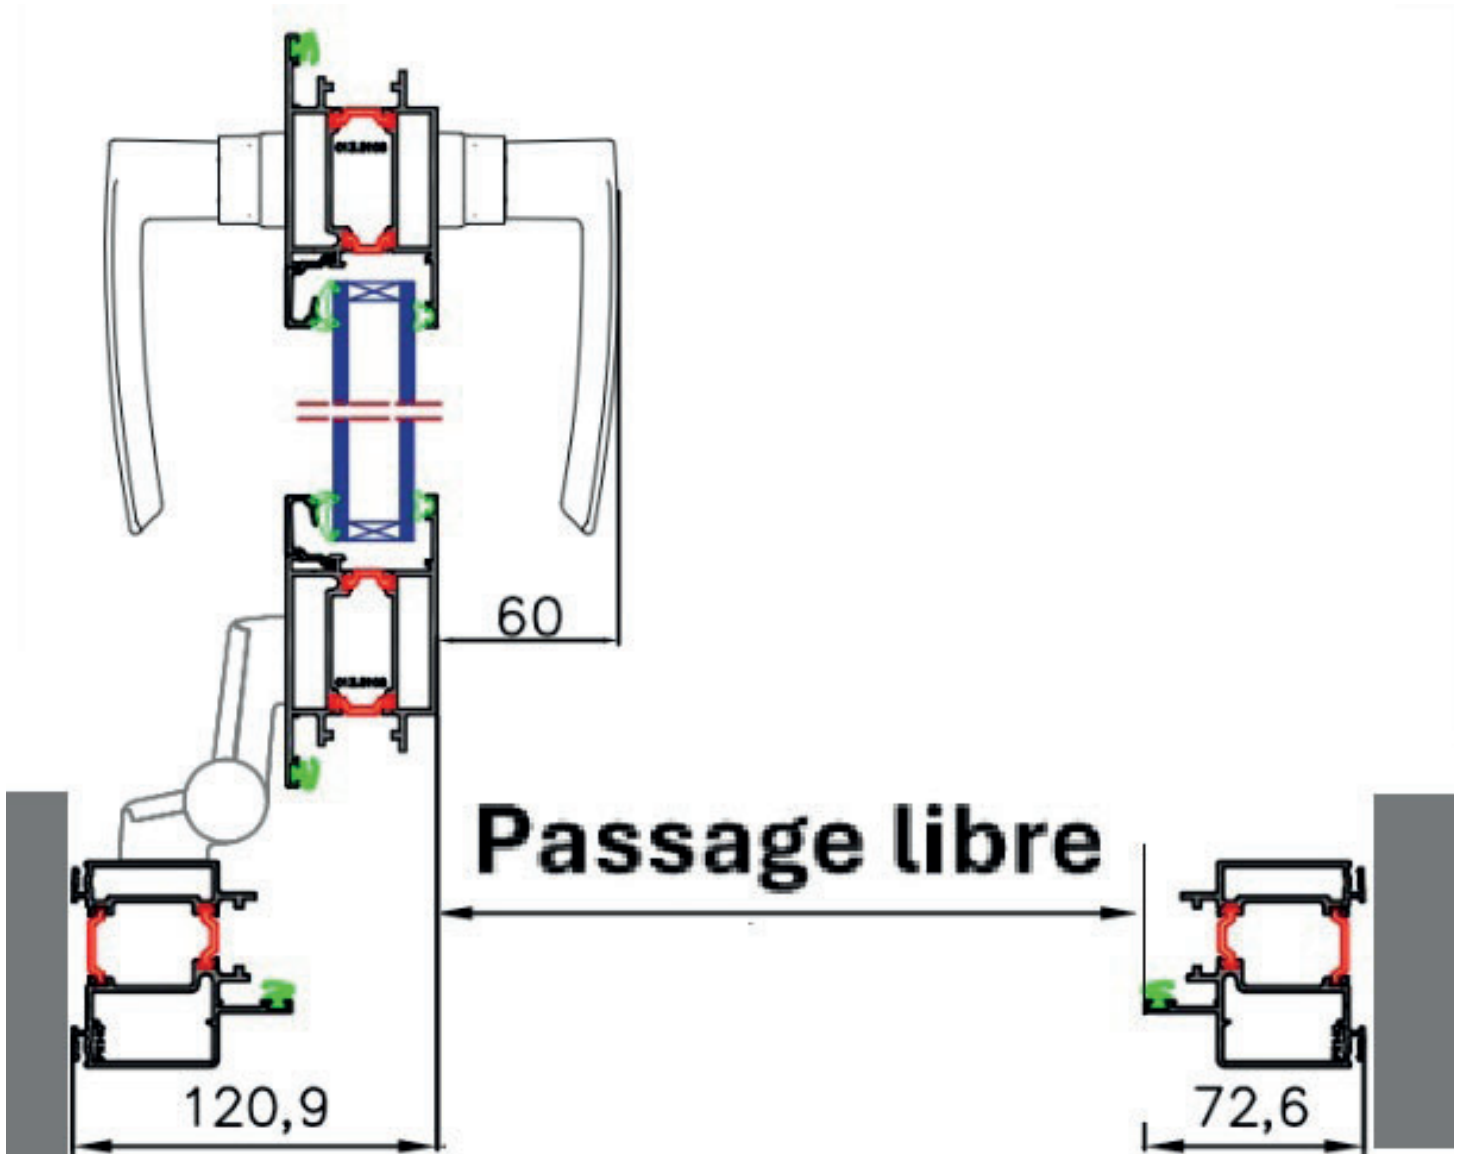

Ouvrants

- » Double équerrage pour l'assemblage à 45° en partie haute et basse ou droit en partie basse.
- » Traverse intermédiaire 90 ou 150mm
- » Plinthe 150mm
- »

Étanchéité

- » Drainage latéral «BREVETE» permet l'évacuation de eaux et maintient le niveau des performances d'étanchéité.

Pose en rénovation :

Dormant réno nu avec habillage au choix.

Pose en neuf :

Dormant + tapées rapportées (de 70 à 200 mm).

Labels

Seuil
plat

Seuil
PMR

Traverse
intermédiaire

PASSAGE PORTE 1 VANTAIL TUNNEL

» PASSAGE LIBRE = COTE FABIRCATION (-) 193mm

PASSAGE PORTE 1 VANTAIL APPLIQUE

» PASSAGE LIBRE = COTE TABLEAU(-) 168mm

PASSAGE PORTE 2 VANTAUX TUNNEL

PASSAGE PORTE 2 VANTAUX APPLIQUE