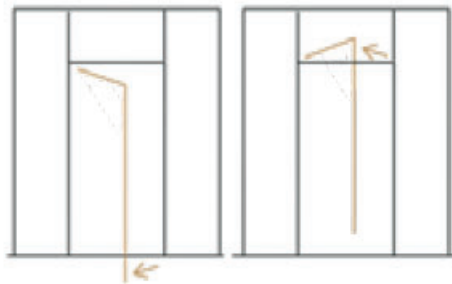

Ouvrants

- » Double équerrage pour l'assemblage à 45° en partie haute et basse ou droit en partie basse.
- » Traverse intermédiaire 90 ou 150mm
- » Plinthe 150mm
- »

Étanchéité

- » Drainage latéral «BREVETE» permet l'évacuation de eaux et maintient le niveau des performances d'étanchéité.

Remplissage

- » Parcloses sans clip
- » Prise de vitrage de 8 à 35 mm
- » Joint gris ou noir

Finitions

- » Bi-coloration possible
- » Le laquage est garanti par le label QUALICOAT, il est QUALIMARINE sur l'ensemble de notre offre couleur
- » L'anodisation est garantie par le label QUALANOD

APPLICATIONS

1 vantail :
Ouverture intérieure,
ou extérieure

1 vantail :
Ouverture intérieure ou
extérieure, avec parties fixes et
imposte

2 vantaux :
Ouvertures intérieures et extérieures

2 vantaux :
Ouvertures intérieures ou extérieures,
avec parties fixes et imposte