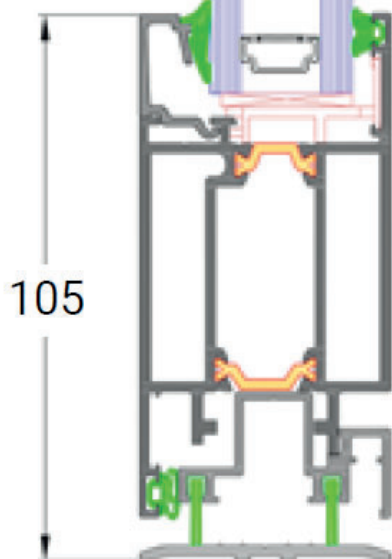

Ouvrants

- » Double équerrage pour l'assemblage à 45° en partie haute et basse ou droit en partie basse.
- » Traverse intermédiaire 90 ou 150mm
- » Plinthe 150mm
- »

Étanchéité

- » Drainage latéral «BREVETE» permet l'évacuation de eaux et maintient le niveau des performances d'étanchéité.

Pose en rénovation :

Dormant réno nu avec habillage au choix.

Pose en neuf :

Dormant + tapées rapportées (de 70 à 200 mm).

Labels

Seuil
plat

Seuil
PMR

Traverse
intermédiaire

PASSAGE PORTE 1 VANTAIL TUNNEL

» PASSAGE LIBRE = COTE FABIRCATION (-) 193mm

PASSAGE PORTE 1 VANTAIL APPLIQUE

» PASSAGE LIBRE = COTE TABLEAU(-) 168mm

PASSAGE PORTE 2 VANTAUX TUNNEL

PASSAGE PORTE 2 VANTAUX APPLIQUE