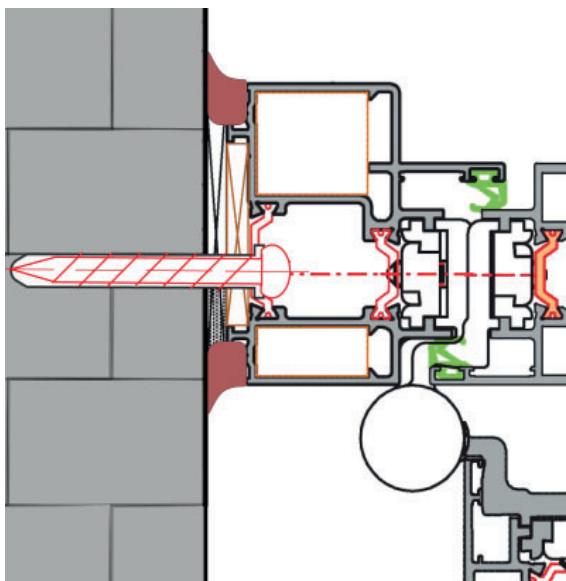

POSE TUNNEL

POSE TUNNEL AFFLEURANT