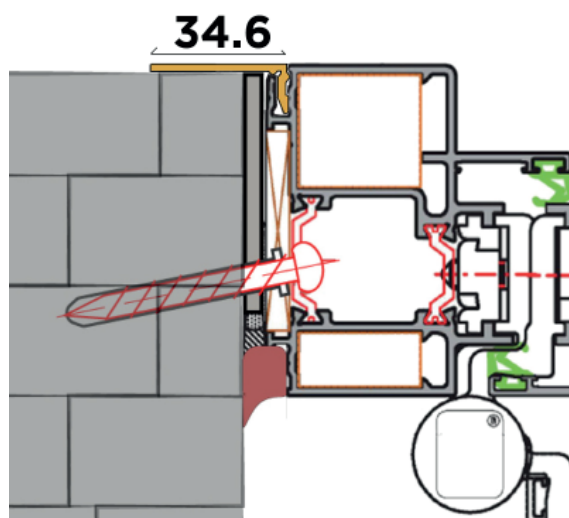

POSE TUNNEL

POSE TUNNEL AFFLEURANT