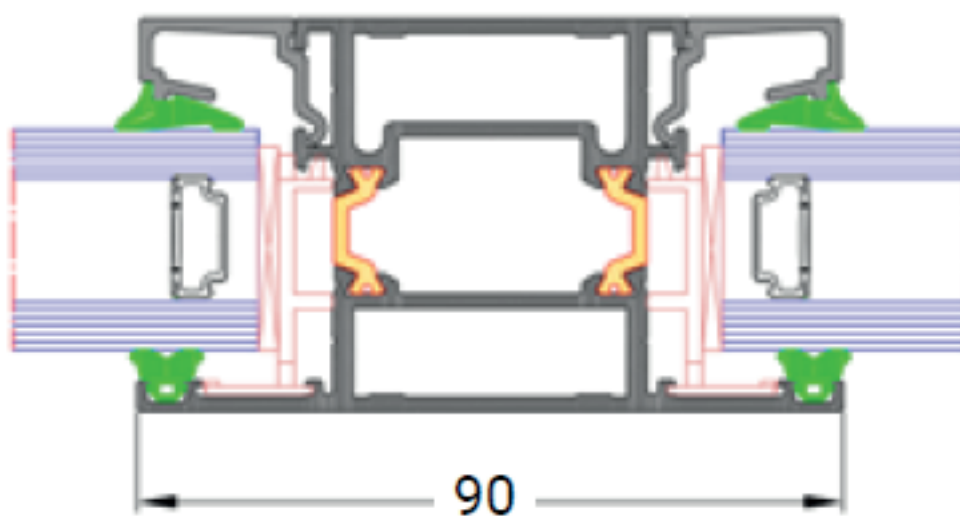

Ouvrants

- » Double équerrage pour l'assemblage à 45° en partie haute et basse ou droit en partie basse.
- » Traverse intermédiaire 90 ou 150mm
- » Plinthe 150mm
- »

Étanchéité

- » Drainage latéral «BREVETE» permet l'évacuation de eaux et maintient le niveau des performances d'étanchéité.

Pose en rénovation :

Dormant réno nu avec habillage au choix.

Pose en neuf :

Dormant + tapées rapportées (de 70 à 200 mm).

Labels

Seuil
plat

Seuil
PMR

Traverse
intermédiaire

PASSAGE PORTE 1 VANTAIL TUNNEL

» PASSAGE LIBRE = COTE FABIRCATION (-) 193mm

PASSAGE PORTE 1 VANTAIL APPLIQUE

» PASSAGE LIBRE = COTE TABLEAU(-) 168mm

PASSAGE PORTE 2 VANTAUX TUNNEL

PASSAGE PORTE 2 VANTAUX APPLIQUE