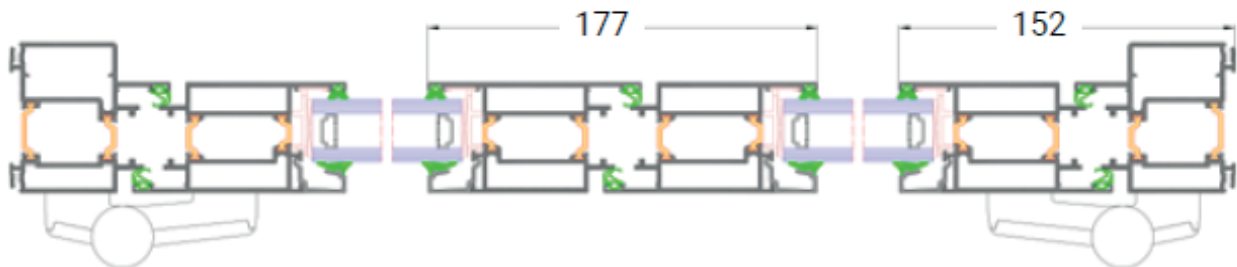

Ouvrants

- » Double équerrage pour l'assemblage à 45° en partie haute et basse ou droit en partie basse.
- » Traverse intermédiaire 90 ou 150mm
- » Plinthe 150mm
- »

Étanchéité

- » Drainage latéral «BREVETE» permet l'évacuation de eaux et maintient le niveau des performances d'étanchéité.

APPLICATIONS

1 vantail :
Ouverture intérieure,
ou extérieure

1 vantail :
Ouverture intérieure ou
extérieure, avec parties fixes et
imposte

2 vantaux :
Ouvertures intérieures et extérieures

2 vantaux :
Ouvertures intérieures ou extérieures,
avec parties fixes et imposte

Poignées

Coloris blanc, noir ou 7016 FS (Option : laquable à la teinte).

Poignées
aileron
(paire)

Béquille double aluminium
+ rosace int./ext.

Poignée
Cautiva

Bâton maréchal *Inox*
(800 à 2000 mm)

DETAILS DES POSES

Pose en rénovation :

Dormant réno nu avec habillage au choix.

Pose en neuf :

Dormant + tapées rapportées (de 70 à 200 mm).

Labels

Seuil
plat

Seuil
PMR

Traverse
intermédiaire