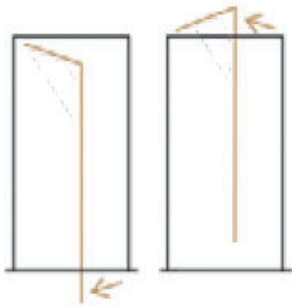

Ouvrants

- » Double équerrage pour l'assemblage à 45° en partie haute et basse ou droit en partie basse.
- » Traverse intermédiaire 90 ou 150mm
- » Plinthe 150mm
- »

Étanchéité

- » Drainage latéral «BREVETE» permet l'évacuation de eaux et maintient le niveau des performances d'étanchéité.

Remplissage

- » Parcloses sans clip
- » Prise de vitrage de 8 à 35 mm
- » Joint gris ou noir

Finitions

- » Bi-coloration possible
- » Le laquage est garanti par le label QUALICOAT, il est QUALIMARINE sur l'ensemble de notre offre couleur
- » L'anodisation est garantie par le label QUALANOD

APPLICATIONS

1 vantail :
Ouverture intérieure,
ou extérieure

1 vantail :
Ouverture intérieure ou
extérieure, avec parties fixes et
imposte

2 vantaux :
Ouvertures intérieures et extérieures

2 vantaux :
Ouvertures intérieures ou extérieures,
avec parties fixes et imposte