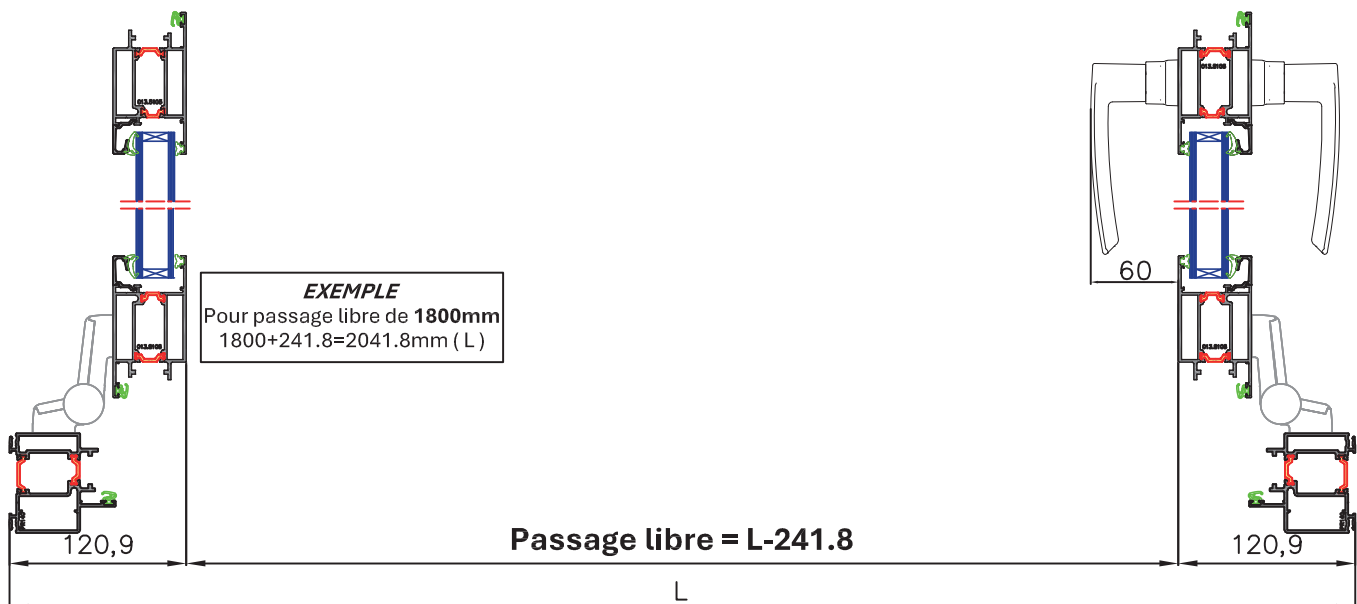

Ouvrants

- » Double équerrage pour l'assemblage à 45° en partie haute et basse ou droit en partie basse.
- » Traverse intermédiaire 90 ou 150mm
- » Plinthe 150mm
- »

Étanchéité

- » Drainage latéral «BREVETE» permet l'évacuation de eaux et maintient le niveau des performances d'étanchéité.

PASSAGE PORTE 1 VANTAIL TUNNEL

» PASSAGE LIBRE = COTE FABIRCATION (-) 193mm

PASSAGE PORTE 1 VANTAIL APPLIQUE

» PASSAGE LIBRE = COTE TABLEAU(-) 168mm

PASSAGE PORTE 2 VANTAUX TUNNEL

PASSAGE PORTE 2 VANTAUX APPLIQUE