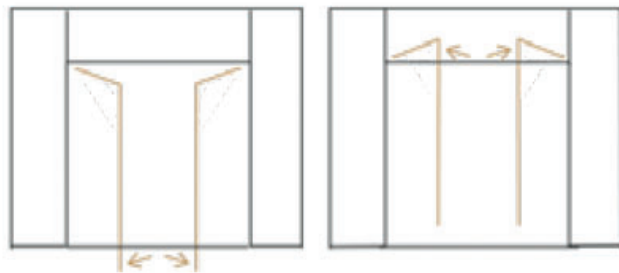

Ouvrants

- » Double équerrage pour l'assemblage à 45° en partie haute et basse ou droit en partie basse.
- » Traverse intermédiaire 90 ou 150mm
- » Plinthe 150mm
- »

Étanchéité

- » Drainage latéral «BREVETE» permet l'évacuation de eaux et maintient le niveau des performances d'étanchéité.

APPLICATIONS

1 vantail :
Ouverture intérieure,
ou extérieure

1 vantail :
Ouverture intérieure ou
extérieure, avec parties fixes et
imposte

2 vantaux :
Ouvertures intérieures et extérieures

2 vantaux :
Ouvertures intérieures ou extérieures,
avec parties fixes et imposte