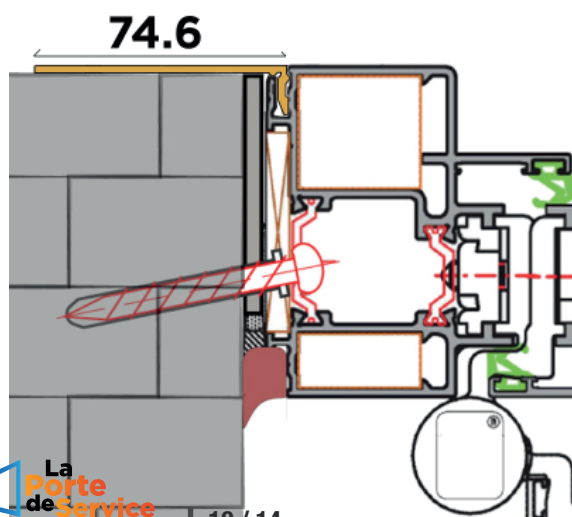

POSE TUNNEL

POSE TUNNEL AFFLEURANT