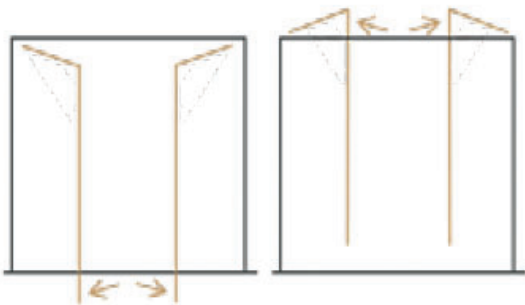

Ouvrants

- » Double équerrage pour l'assemblage à 45° en partie haute et basse ou droit en partie basse.
- » Traverse intermédiaire 90 ou 150mm
- » Plinthe 150mm
- »

Étanchéité

- » Drainage latéral «BREVETE» permet l'évacuation de eaux et maintient le niveau des performances d'étanchéité.

Remplissage

- » Parcloses sans clip
- » Prise de vitrage de 8 à 35 mm
- » Joint gris ou noir

Finitions

- » Bi-coloration possible
- » Le laquage est garanti par le label QUALICOAT, il est QUALIMARINE sur l'ensemble de notre offre couleur
- » L'anodisation est garantie par le label QUALANOD

APPLICATIONS

1 vantail :
Ouverture intérieure,
ou extérieure

1 vantail :
Ouverture intérieure ou
extérieure, avec parties fixes et
imposte

2 vantaux :
Ouvertures intérieures et extérieures

2 vantaux :
Ouvertures intérieures ou extérieures,
avec parties fixes et imposte