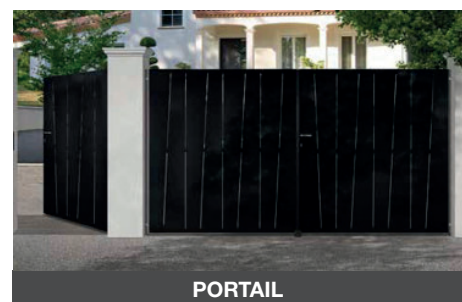

POSE TUNNEL

POSE TUNNEL AFFLEURANT

RETROUVEZ TOUTE LA GAMME DE PRODUITS SUR NOTRE SITE

Laportedeservice.com est un site édité par Becustom SAS
31 rue de la Blancherie
Batiment Adenium
33370 ARTIGUES (FRANCE)