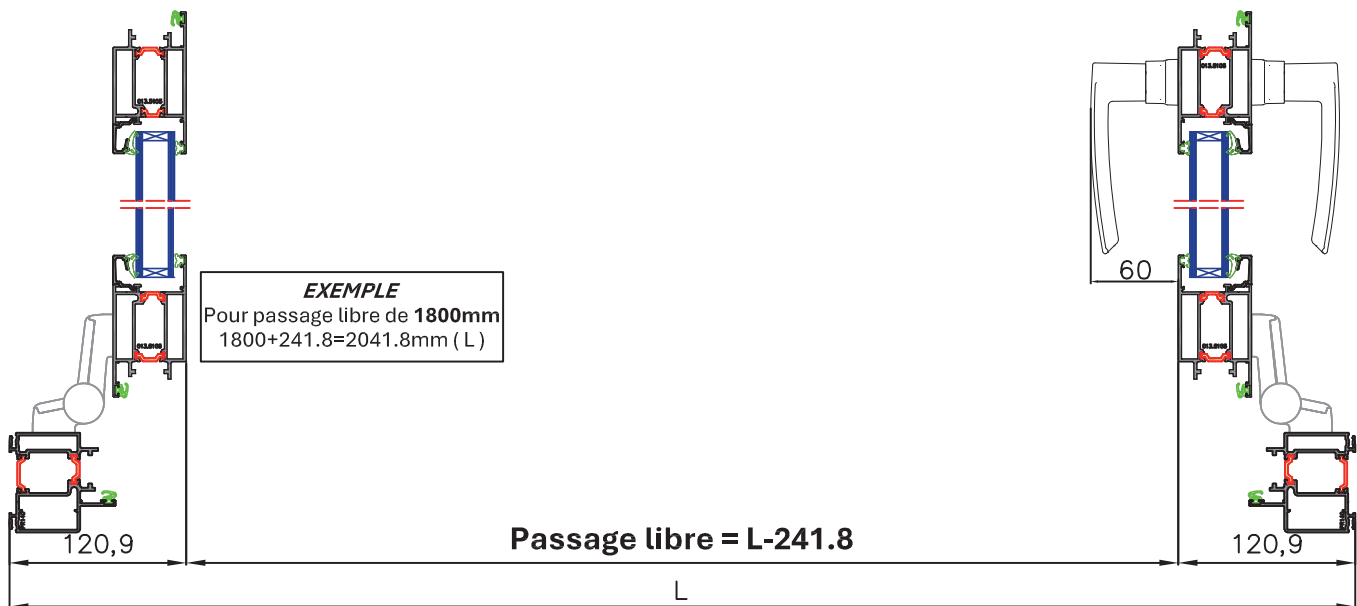

Ouvrants

- » Double équerrage pour l'assemblage à 45° en partie haute et basse ou droit en partie basse.
- » Traverse intermédiaire 90 ou 150mm
- » Plinthe 150mm
- »

Étanchéité

- » Drainage latéral «BREVETE» permet l'évacuation de eaux et maintient le niveau des performances d'étanchéité.

Pose en rénovation :

Dormant réno nu avec habillage au choix.

Pose en neuf :

Dormant + tapées rapportées (de 70 à 200 mm).

Labels

Seuil
plat

Seuil
PMR

Traverse
intermédiaire

PASSAGE PORTE 1 VANTAIL TUNNEL

» PASSAGE LIBRE = COTE FABIRCATION (-) 193mm

PASSAGE PORTE 1 VANTAIL APPLIQUE

» PASSAGE LIBRE = COTE TABLEAU(-) 168mm

PASSAGE PORTE 2 VANTAUX TUNNEL

PASSAGE PORTE 2 VANTAUX APPLIQUE