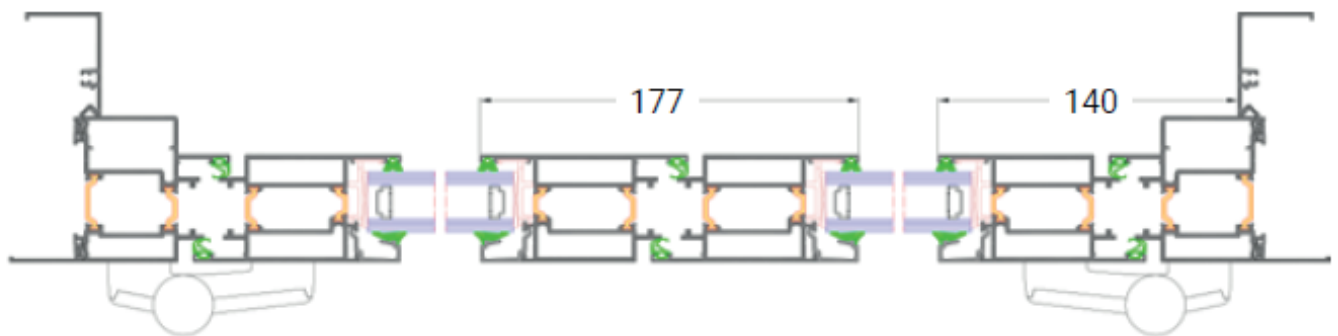

Ouvrants

- » Double équerrage pour l'assemblage à 45° en partie haute et basse ou droit en partie basse.
- » Traverse intermédiaire 90 ou 150mm
- » Plinthe 150mm
- »

Étanchéité

- » Drainage latéral «BREVETE» permet l'évacuation de eaux et maintient le niveau des performances d'étanchéité.

APPLICATIONS

1 vantail :
Ouverture intérieure,
ou extérieure

1 vantail :
Ouverture intérieure ou
extérieure, avec parties fixes et
imposte

2 vantaux :
Ouvertures intérieures et extérieures

2 vantaux :
Ouvertures intérieures ou extérieures,
avec parties fixes et imposte

Poignées

Coloris blanc, noir ou 7016 FS (Option : laquable à la teinte).

Poignées
aileron
(paire)

Béquille double aluminium
+ rosace int./ext.

Poignée
Cautiva

Bâton maréchal *Inox*
(800 à 2000 mm)

DETAILS DES POSES

Pose en rénovation :

Dormant réno nu avec habillage au choix.

Pose en neuf :

Dormant + tapées rapportées (de 70 à 200 mm).

Labels

Seuil
plat

Seuil
PMR

Traverse
intermédiaire