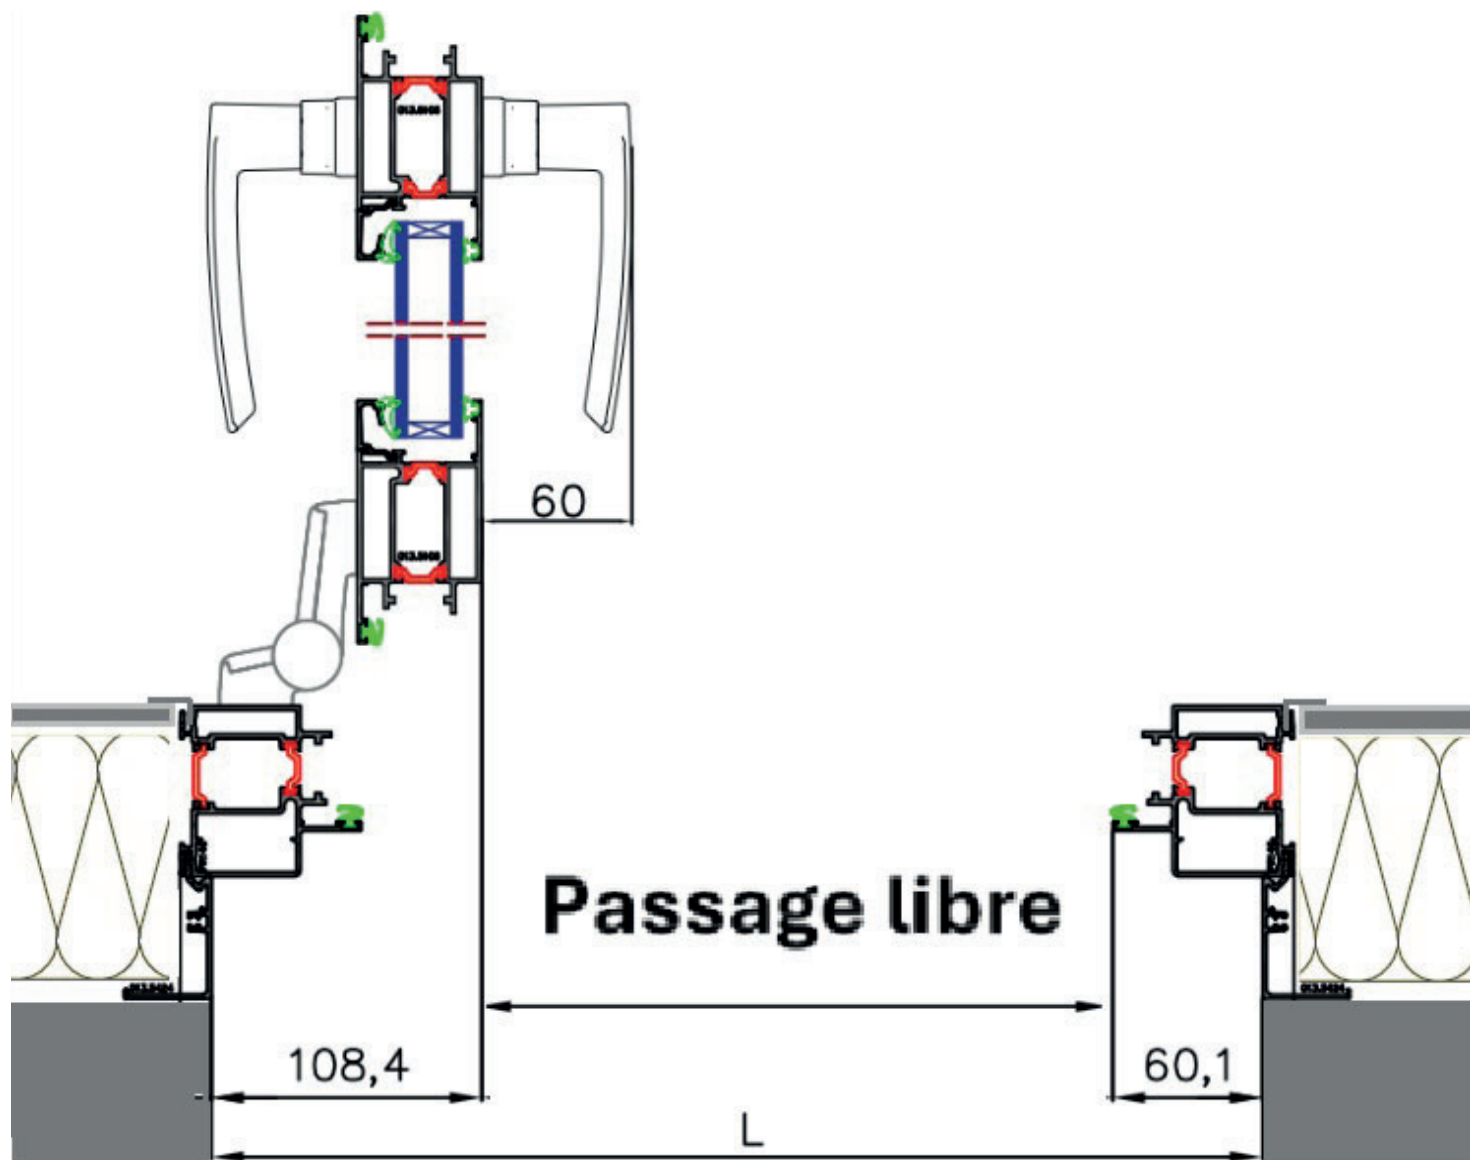

Ouvrants

- » Double équerrage pour l'assemblage à 45° en partie haute et basse ou droit en partie basse.
- » Traverse intermédiaire 90 ou 150mm
- » Plinthe 150mm
- »

Étanchéité

- » Drainage latéral «BREVETE» permet l'évacuation de eaux et maintient le niveau des performances d'étanchéité.

Pose en rénovation :

Dormant réno nu avec habillage au choix.

Pose en neuf :

Dormant + tapées rapportées (de 70 à 200 mm).

Labels

Seuil
plat

Seuil
PMR

Traverse
intermédiaire

PASSAGE PORTE 1 VANTAIL TUNNEL

» PASSAGE LIBRE = COTE FABIRCATION (-) 193mm

PASSAGE PORTE 1 VANTAIL APPLIQUE

» PASSAGE LIBRE = COTE TABLEAU(-) 168mm

PASSAGE PORTE 2 VANTAUX TUNNEL

PASSAGE PORTE 2 VANTAUX APPLIQUE