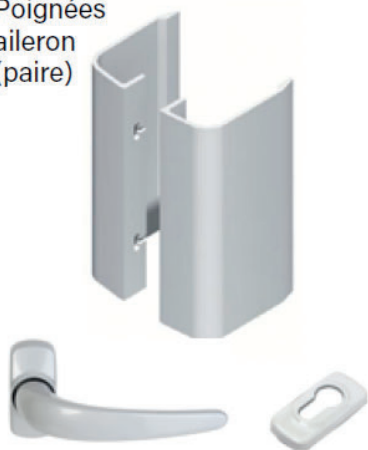

APPLICATIONS

1 vantail :
Ouverture intérieure,
ou extérieure

1 vantail :
Ouverture intérieure ou
extérieure, avec parties fixes et
imposte

2 vantaux :
Ouvertures intérieures et extérieures

2 vantaux :
Ouvertures intérieures ou extérieures,
avec parties fixes et imposte

Poignées

Coloris blanc, noir ou 7016 FS (Option : laquable à la teinte).

Poignées
aileron
(paire)

Béquille double aluminium
+ rosace int./ext.

Poignée
Cautiva

Bâton maréchal *Inox*
(800 à 2000 mm)

DETAILS DES POSES