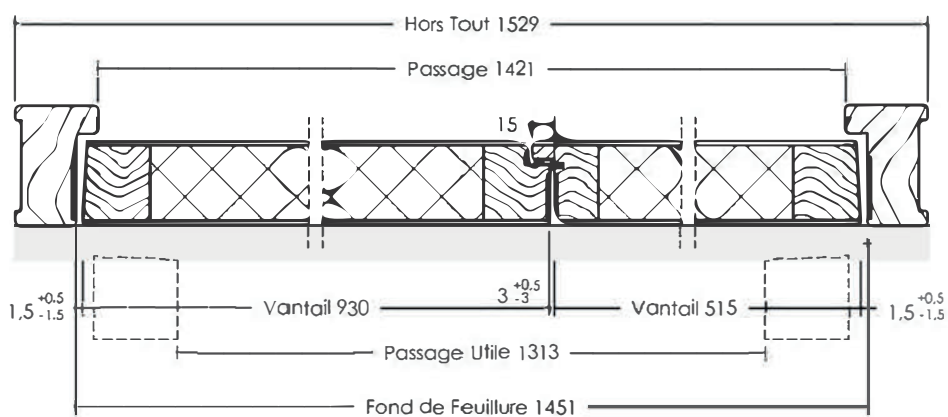

encastrée, DORMA, ECO-SHULT, GEZE, GROOM

- » Ferme-porte encastré (huisserie bois, traverse ép.87mm, largeur mini 530mm - Impact sur valeur acoustique de l'ajout du ferme porte encastré non connu.
- » Ouvre-porte motorisé
- » Gâche électrique à émission, à rupture
- » Passe-câble en applique ABLOY 9540
- » passe-câble encastré
- » Jarretière encastrée
- » Crémone pompier
- » Fermeture d'urgence
- » Verrou à larder FERCO

Verrou électromagnétique

- » Encastré en traverse d'huisserie, gâche électrique
- » Encastré (vantail mini 630mm)
- » En applique côté paumelles (vantail mini 630mm)
- » Opposé paumelles DORMA

Finition

- » Revêtement stratifié ou placage bois jusqu'à 15/10ème d'épaisseur
- » Rainures décoratives 2 faces (maximum 10x2mm) selon standard
- » Inserts décoratifs VC finition noir ou finition inox sur porte stratifié selon standard
- » Plaque de protection (toute hauteur possible) épaisseur 2mm, 1 ou 2 faces
- » Plaque de protection en acier ép. 1mm ou aluminium ép. 1,5mm, 1 ou 2 faces, largeur maxi 300mm (possibilité de 2 plaques par face-position horizontale ou verticale)

Bas du vantail

- » Rainure basse pour joint balai double lèvres ou plinthe automatique
- » Joint balai double lèvres
- » Plinthe automatique référencée (ext.15/02)
- » Seuil à la Suisse bois exotique
- » Habillage seuil à la Suisse bois en inox, ép. 1,5mm

Oculus

- » Parcloses bois : forme, quantité et dimensions
- » Parcloses inox : circulaire ø 355mm : forme, quantité et dimensions

RETROUVEZ TOUTE LA GAMME DE PRODUITS SUR NOTRE SITE

Laportedeservice.com est un site édité par Becustom SAS
6, rue René Martrenchar
Batiment le ROOF
33150 CENON (FRANCE)