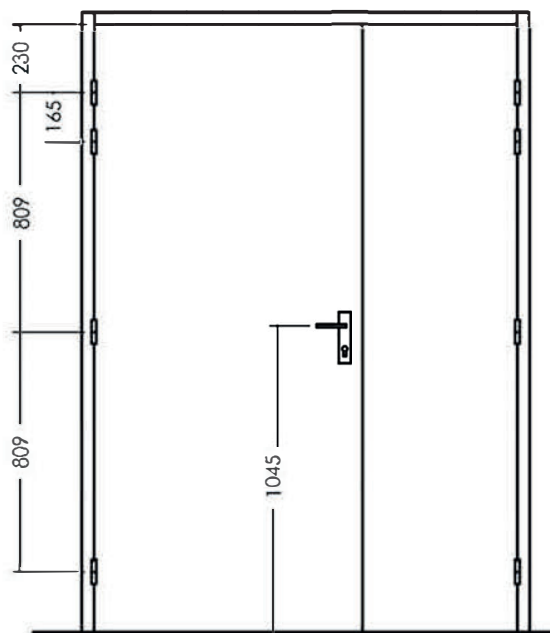

encastrée, DORMA, ECO-SHULT, GEZE, GROOM

- » Ferme-porte encastré (huisserie bois, traverse ép.87mm, largeur mini 530mm - Impact sur valeur acoustique de l'ajout du ferme porte encastré non connu.
- » Ouvre-porte motorisé
- » Gâche électrique à émission, à rupture
- » Passe-câble en applique ABLOY 9540
- » passe-câble encastré
- » Jarretière encastrée
- » Crémone pompier
- » Fermeture d'urgence
- » Verrou à larder FERCO

Verrou électromagnétique

- » Encastré en traverse d'huisserie, gâche électrique
- » Encastré (vantail mini 630mm)
- » En applique côté paumelles (vantail mini 630mm)
- » Opposé paumelles DORMA

Finition

- » Revêtement stratifié ou placage bois jusqu'à 15/10ème d'épaisseur
- » Rainures décoratives 2 faces (maximum 10x2mm) selon standard
- » Inserts décoratifs VC finition noir ou finition inox sur porte stratifié selon standard
- » Plaque de protection (toute hauteur possible) épaisseur 2mm, 1 ou 2 faces
- » Plaque de protection en acier ép. 1mm ou aluminium ép. 1,5mm, 1 ou 2 faces, largeur maxi 300mm (possibilité de 2 plaques par face-position horizontale ou verticale)

Oculus

- » Parcloses bois : forme, quantité et dimensions
- » Parcloses inox : circulaire ø 355mm : forme, quantité et dimensions

RETROUVEZ TOUTE LA GAMME DE PRODUITS SUR NOTRE SITE

Laportedeservice.com est un site édité par Becustom SAS
6, rue René Martrenchar
Batiment le ROOF
33150 CENON (FRANCE)