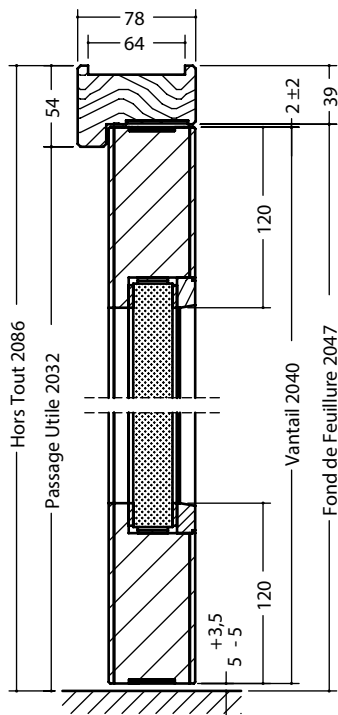

Verrou électromagnétique

- » Encastré en traverse d' huisserie (avec contact de sécurité) - la mise en place de verrouillage dépend de la largeur du vantail - le verrou ressort de la rainure à brique.
- » En applique côté paumelles (vantail mini 60mm) avec contact de sécurité; opposé paumelles DORMA, ISEO, JPM
- » Mesures conservatoires pour verrou

Traverse

- » Traverse intermédiaire largeur 120mm, centrée ou désaxée

Emballage

- » Emballage vantail (porte nue ou porte ferrée) ou bloc-porte

PLAN DE RESERVATION

Vantail épaisseur 56mm

LVM: Largeur maçonnerie (cote de commande)
HVM: Hauteur maçonnerie (cote de commande)
LP: Largeur de passage cadre
HP: Hauteur de passage cadre

* Dessins donnés à titre d'exemple et hors-échelle.
Becustom SAS (Laportedeservice.com) se réserve le droit de changer la présente fiche sans préavis.
Les dimensions sont exprimées en millimètres.

RETROUVEZ TOUTE LA GAMME DE PRODUITS SUR NOTRE SITE