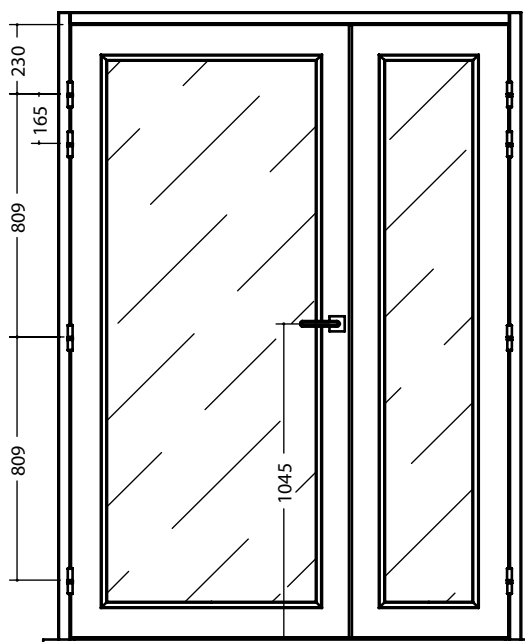

Verrou électromagnétique

- » Encastré en traverse d' huisserie (avec contact de sécurité) - la mise en place de verrouillage dépend de la largeur du vantail - le verrou ressort de la rainure à brique.
- » En applique côté paumelles (vantail mini 60mm) avec contact de sécurité; opposé paumelles DORMA, ISEO, JPM
- » Mesures conservatoires pour verrou

Traverse

- » Traverse intermédiaire largeur 120mm, centrée ou désaxée

Emballage

- » Emballage vantail (porte nue ou porte ferrée) ou bloc-porte

PLAN DE RESERVATION

Vantail épaisseur 56mm

LVM: Largeur maçonnerie (cote de commande)
HVM: Hauteur maçonnerie (cote de commande)
LP: Largeur de passage cadre
HP: Hauteur de passage cadre

* Dessins donnés à titre d'exemple et hors-échelle.
Becustom SAS (Laportedeservice.com) se réserve le droit de changer la présente fiche sans préavis.
Les dimensions sont exprimées en millimètres.

RETROUVEZ TOUTE LA GAMME DE PRODUITS SUR NOTRE SITE