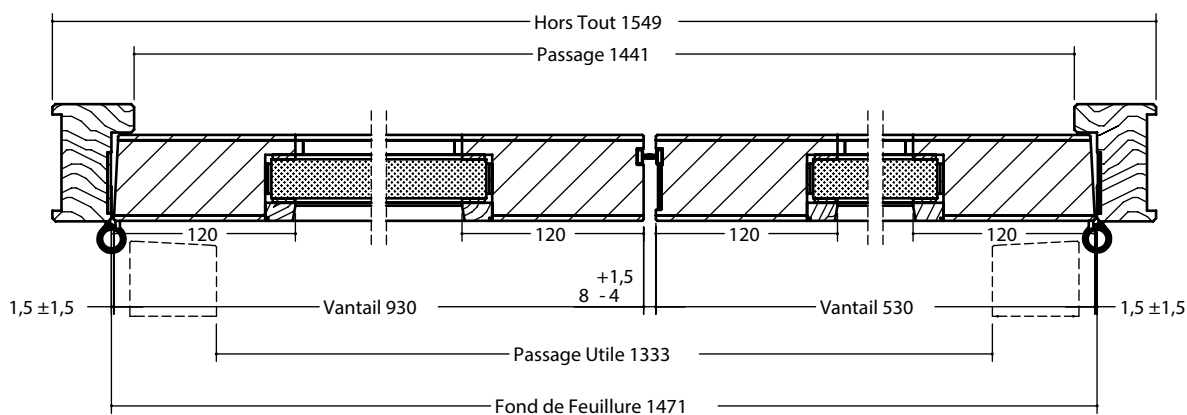

Verrou électromagnétique

- » Encastré en traverse d' huisserie (avec contact de sécurité) - la mise en place de verrouillage dépend de la largeur du vantail - le verrou ressort de la rainure à brique.
- » En applique côté paumelles (vantail mini 60mm) avec contact de sécurité; opposé paumelles DORMA, ISEO, JPM
- » Mesures conservatoires pour verrou

Traverse

- » Traverse intermédiaire largeur 120mm, centrée ou désaxée

Emballage

- » Emballage vantail (porte nue ou porte ferrée) ou bloc-porte

PLAN DE RESERVATION

Vantail épaisseur 56mm

LVM: Largeur maçonnerie (cote de commande)
HVM: Hauteur maçonnerie (cote de commande)
LP: Largeur de passage cadre
HP: Hauteur de passage cadre

* Dessins donnés à titre d'exemple et hors-échelle.
Becustom SAS (Laportedeservice.com) se réserve le droit de changer la présente fiche sans préavis.
Les dimensions sont exprimées en millimètres.

RETROUVEZ TOUTE LA GAMME DE PRODUITS SUR NOTRE SITE