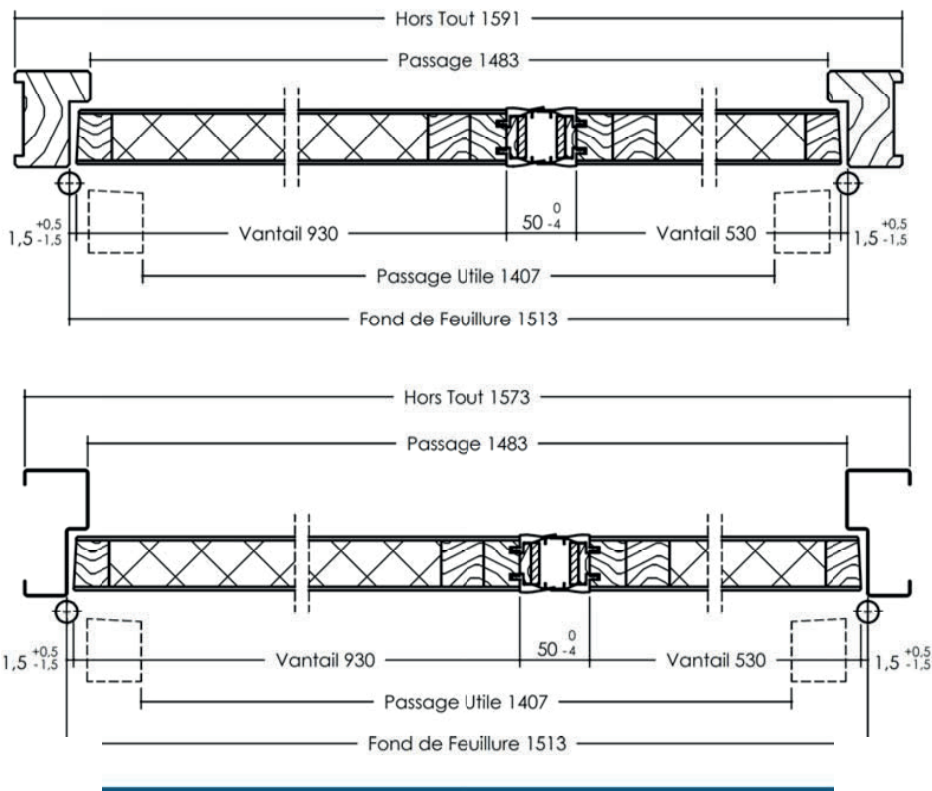

2 VANTAUX COUPE-FEU EU30 DAS PORTE COUPE-FEU EI30 BOIS DAS MODE 2

VANTAIL EPAISSEUR 40MM - REFERENCE DAS 30 SA ET

Edition 07/2019 - DT 3-250/02-01 - Document non contractuel