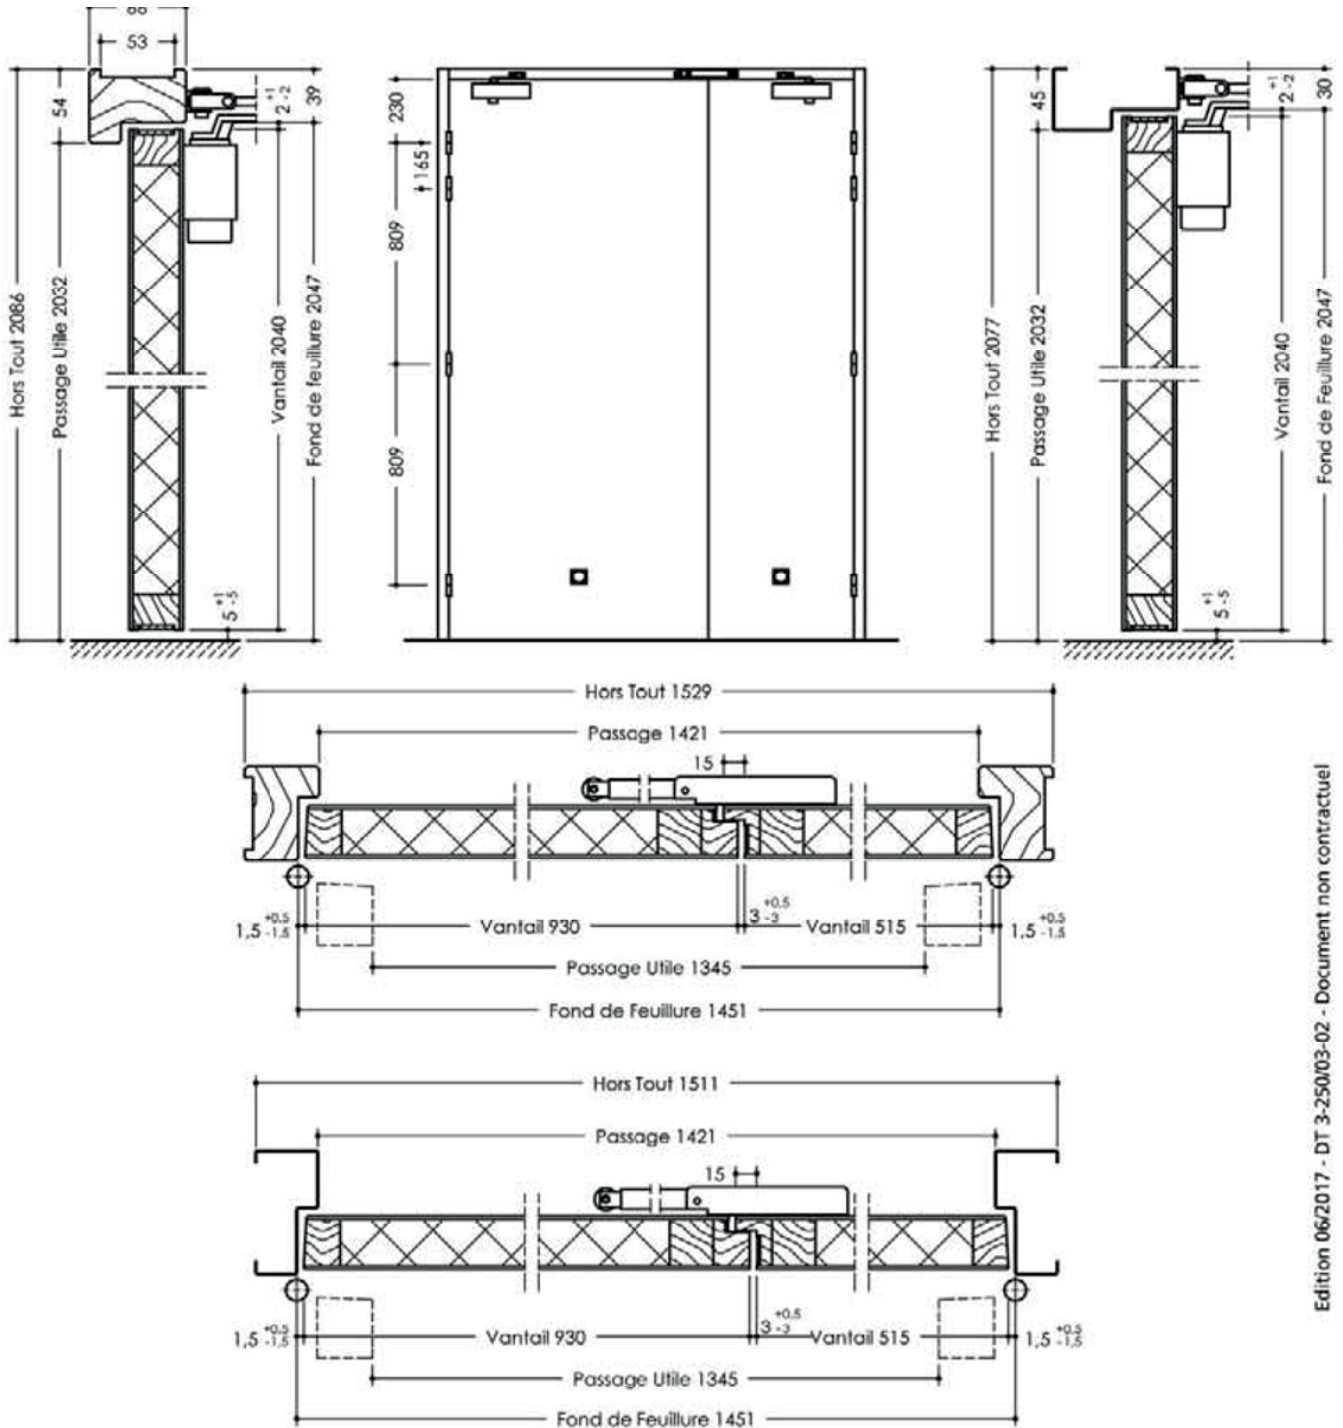

2 VANTAUX COUPE-FEU EU30 DAS

PORTE COUPE-FEU EI30 BOIS DAS MODE 2

VANTAIL EPAISSEUR 40MM - REFERENCE DAS 30 SA ET

Edition 06/2017 - DT 3-250/03-02 - Document non contractuel