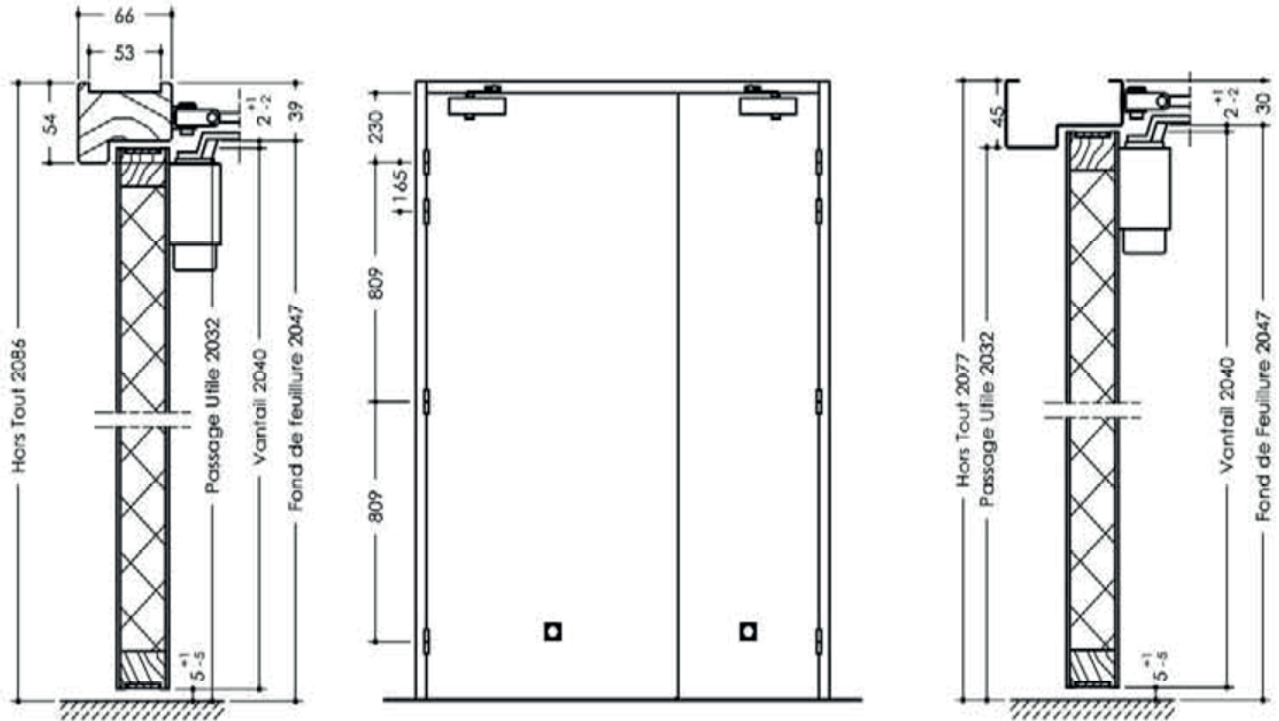

2 VANTAUX COUPE-FEU EU30 DAS PORTE COUPE-FEU EI30 BOIS DAS MODE 2

VANTAIL EPAISSEUR 40MM - REFERENCE DAS 30 SA ET

Edition 06/2017 - DT 3-250/01-02 - Document non contractuel