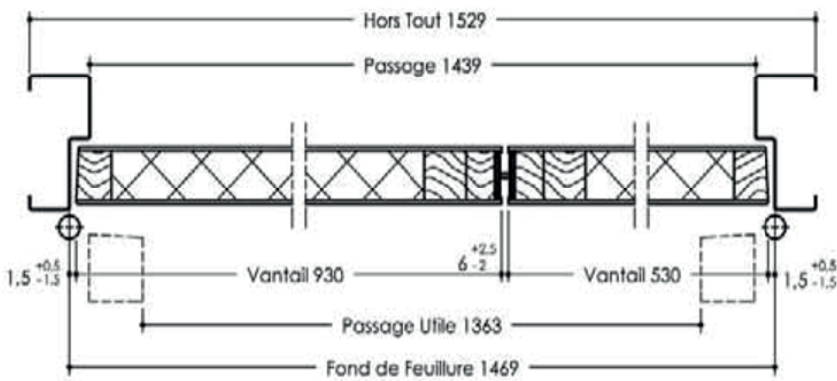

2 VANTAUX COUPE-FEU EU30 DAS PORTE COUPE-FEU EI30 BOIS DAS MODE 2

VANTAIL EPAISSEUR 40MM - REFERENCE DAS 30 SA ET

Edition 06/2017 - DT 3-250/01-02 - Document non contractuel