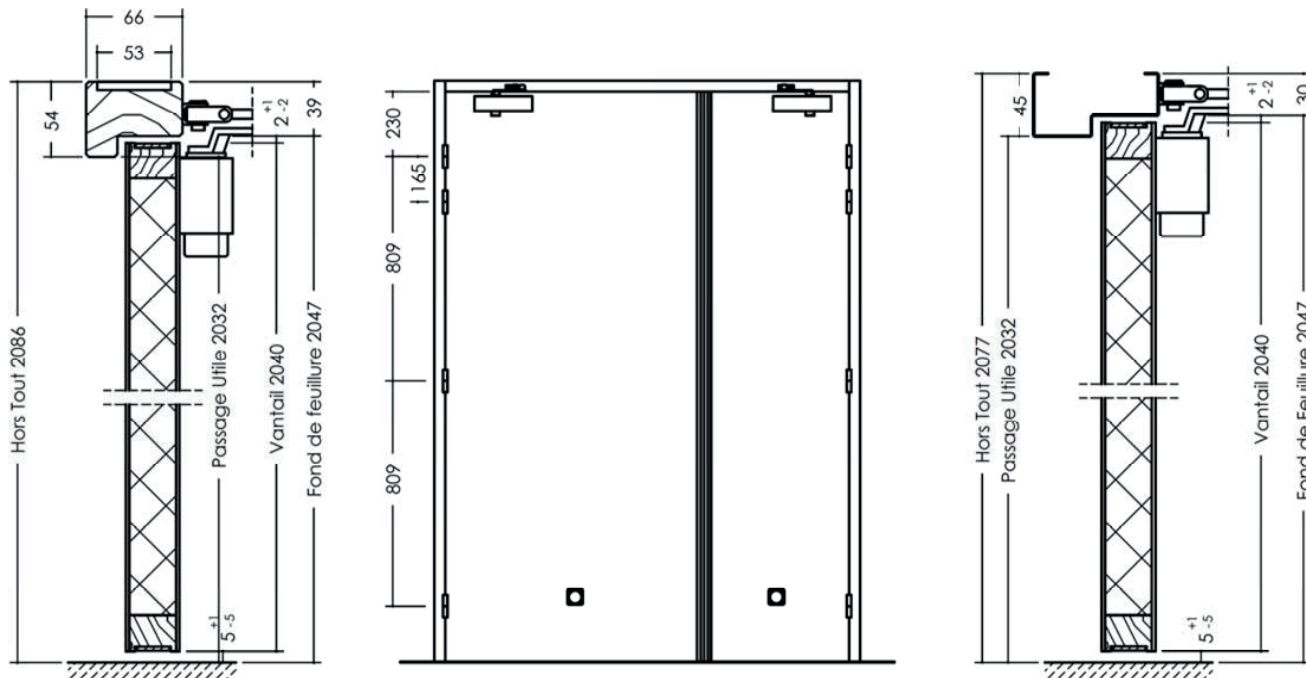

2 VANTAUX COUPE-FEU EU30 DAS PORTE COUPE-FEU EI30 BOIS DAS MODE 2

VANTAIL EPAISSEUR 40MM - REFERENCE DAS 30 SA ET

Edition 07/2019 - DT 3-250/02-01 - Document non contractuel