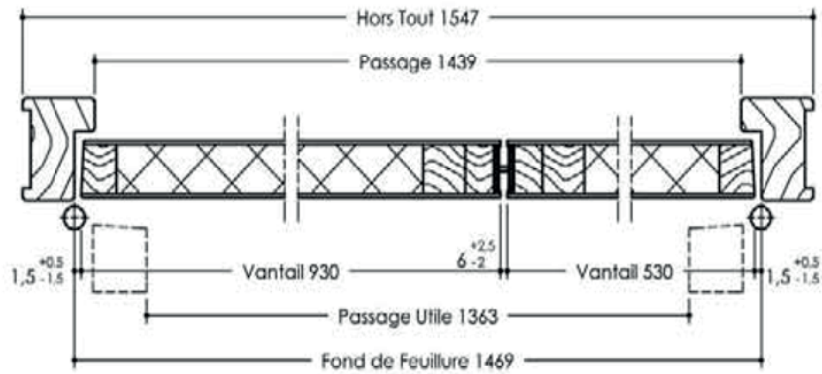

2 VANTAUX COUPE-FEU EU30 DAS PORTE COUPE-FEU EI30 BOIS DAS MODE 2

VANTAIL EPAISSEUR 40MM - REFERENCE DAS 30 SA ET

Edition 06/2017 - DT 3-250/01-02 - Document non contractuel