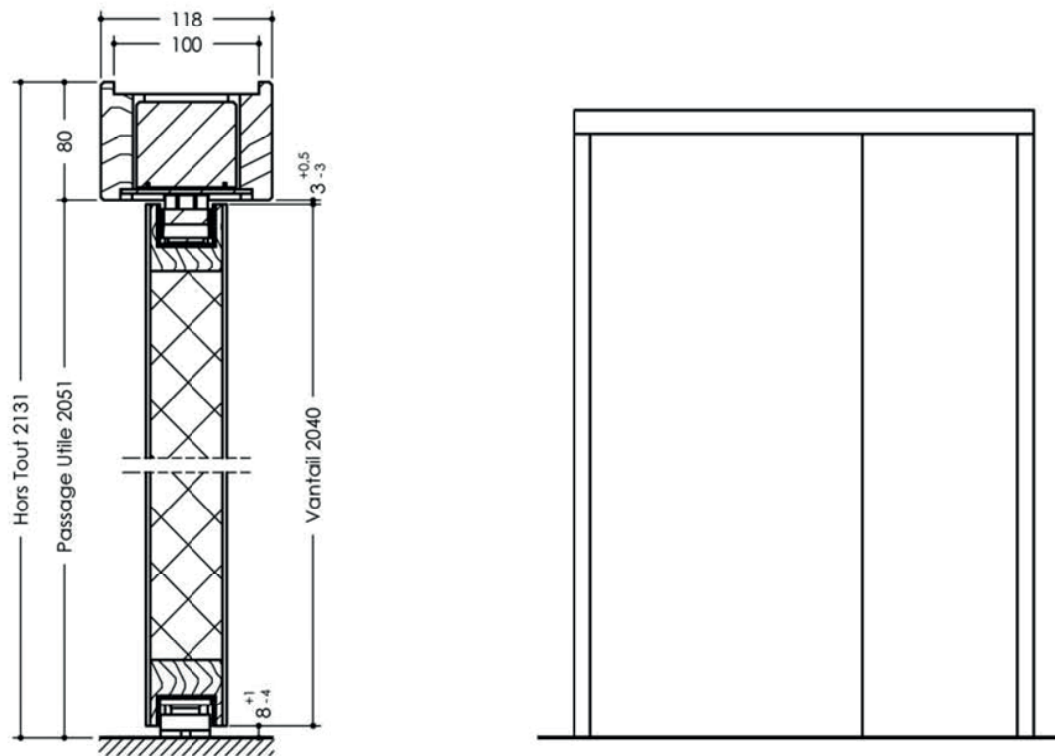

VANTAIL EPAISSEUR 56MM - REFERENCE CI 60 DA