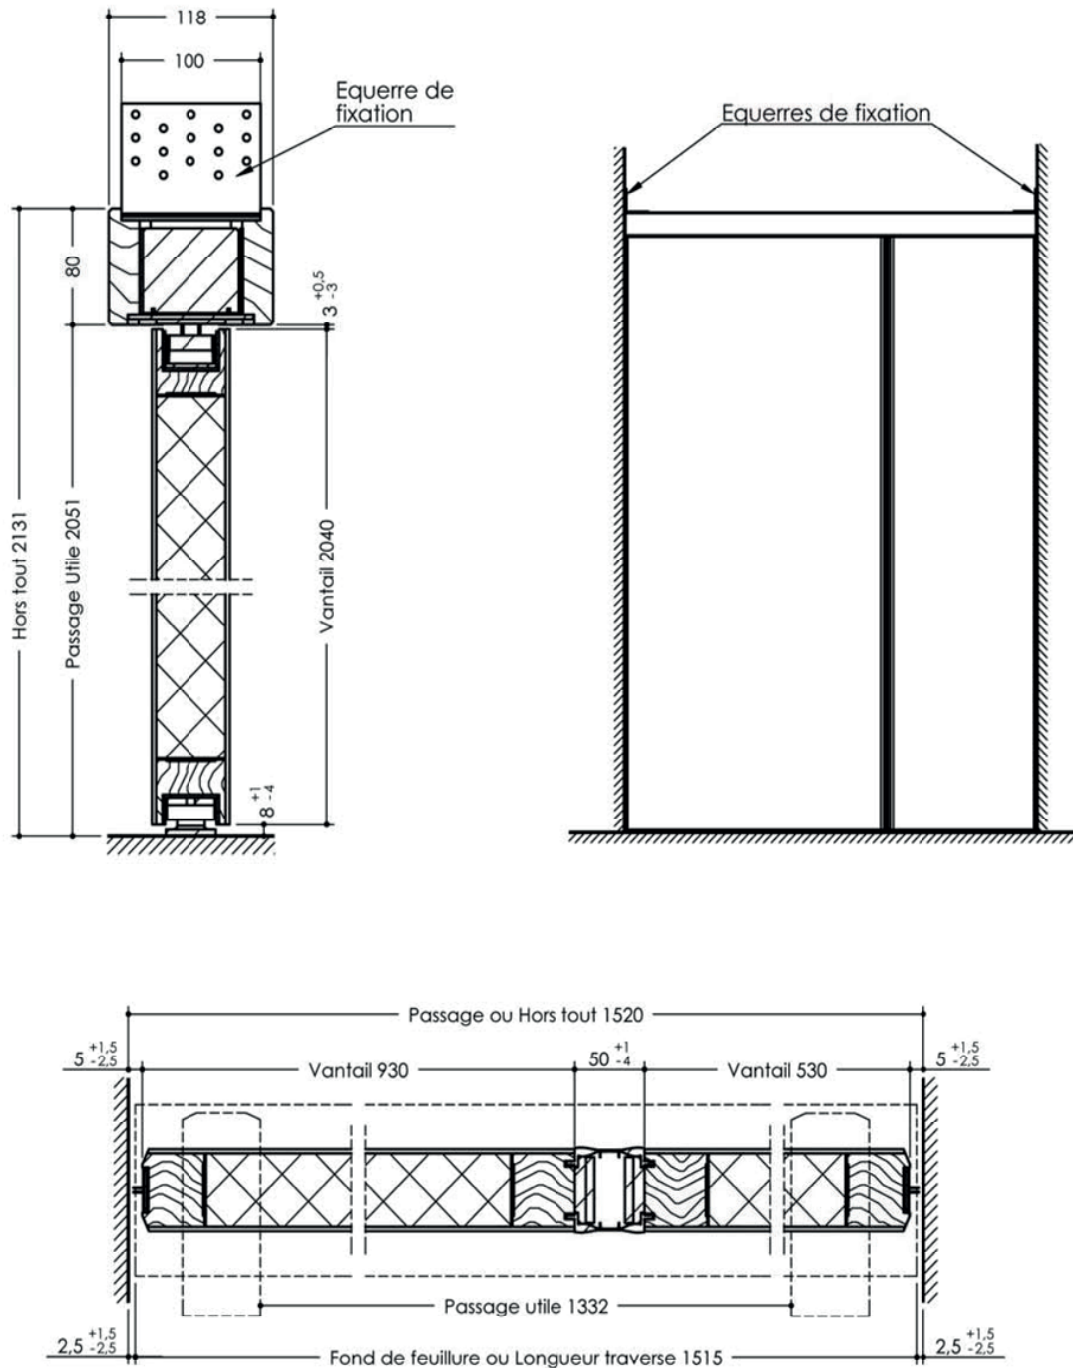

VANTAIL EPAISSEUR 56MM - REFERENCE CI 60 DA ET