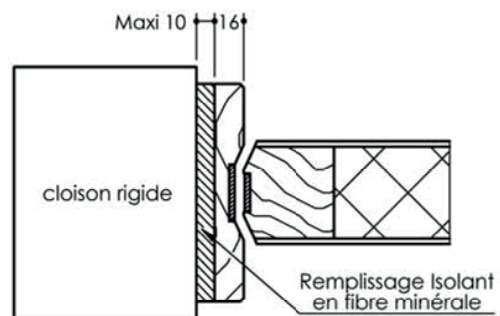

#### Possibilité de recoupe en fileur

VANTAIL EPAISSEUR 56MM - REFERENCE CI 60 DA

**Option  
Montants ajustables**

**Possibilité de recoupe  
en fileur**

### BLOC-PORTE FEU DOUBLE ACTION PIVOT LINTEAU SANS MONTANT

- » Parement de fibre prépeint.
- » Cadre bois exotique
- » Ame panneau de particules agglomérées feu
- » Epaisseur vantail : 56mm.

SELECTION DU CONTEXTE DE POSE		HUISSERIE	VANTAIL		APPELLATION COMMERCIALE	PERFORMANCE FEU
CLOISON RIGIDE (98 mini)	CLOISON FLEXIBLE (98 mini)		HAUTEUR en mm	LARGEUR en mm		
■	■	<b>BOIS DUR</b> (118MINI)	de 230 à 2645mm	2 VANTAUX EGAUX de 430+430 à 1185+1185mm 2 VANTAUX TIERCES: PV = 430 à 1184mm GV = 431 à 1185mm (surface maximale vantail 2,84m²)	<b>CI 30 DA ET</b>	<b>FEU EI 30</b> Cadre bois dur - ép 56mm PV n°EFR-15-002479 <b>Durabilité : C5</b> (200 000 cycles)