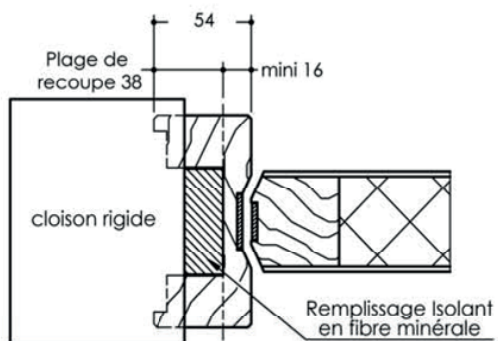

Option Montants ajustables