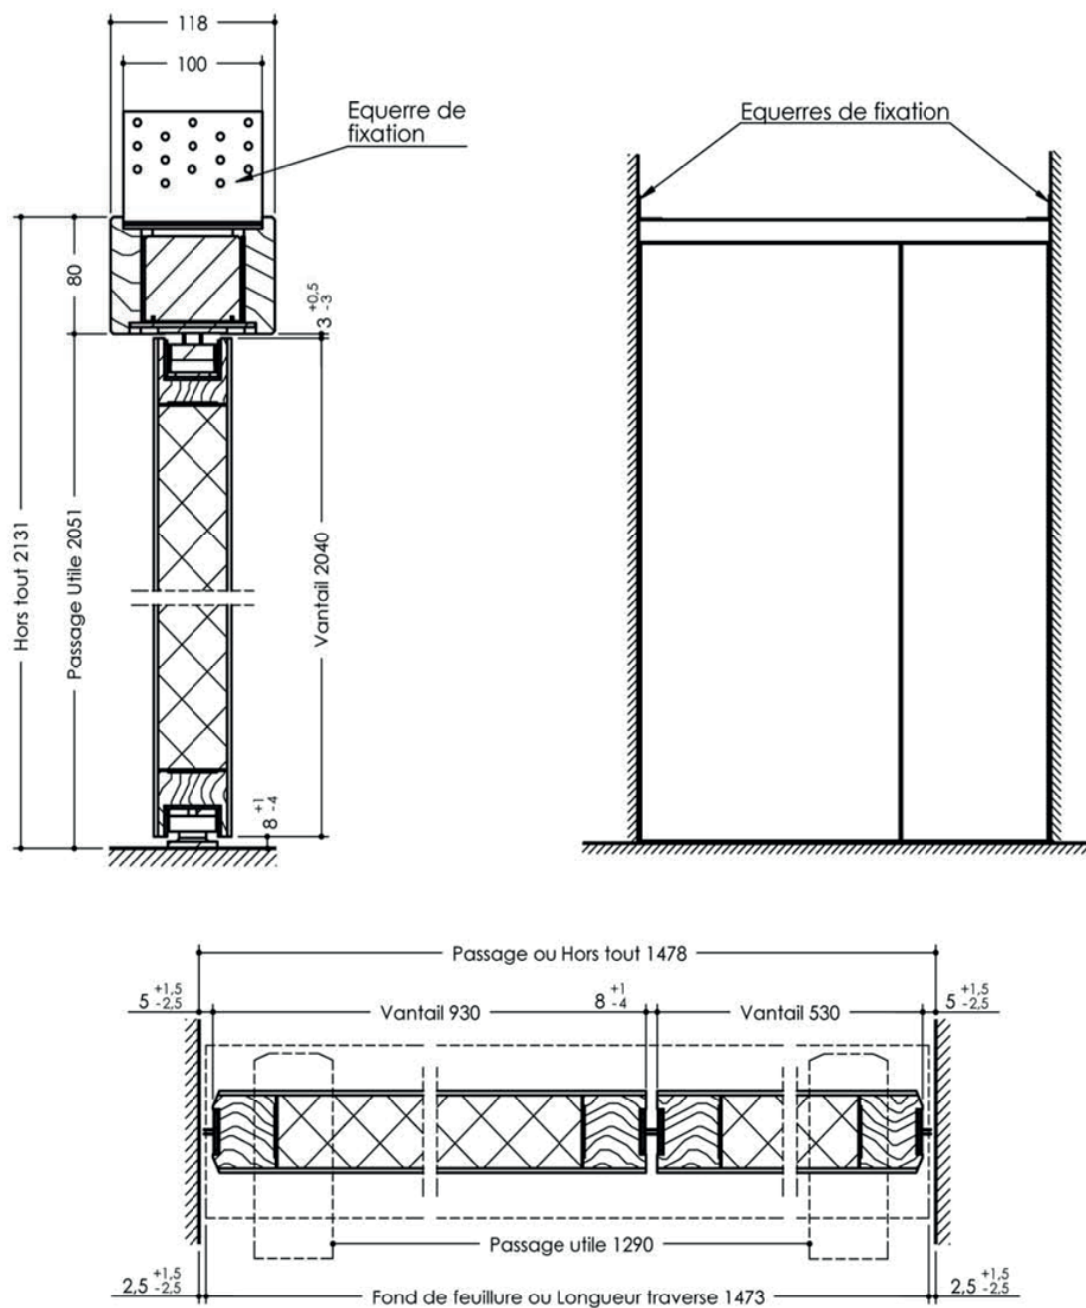

VANTAIL EPAISSEUR 56MM - REFERENCE CI 60 DA ET