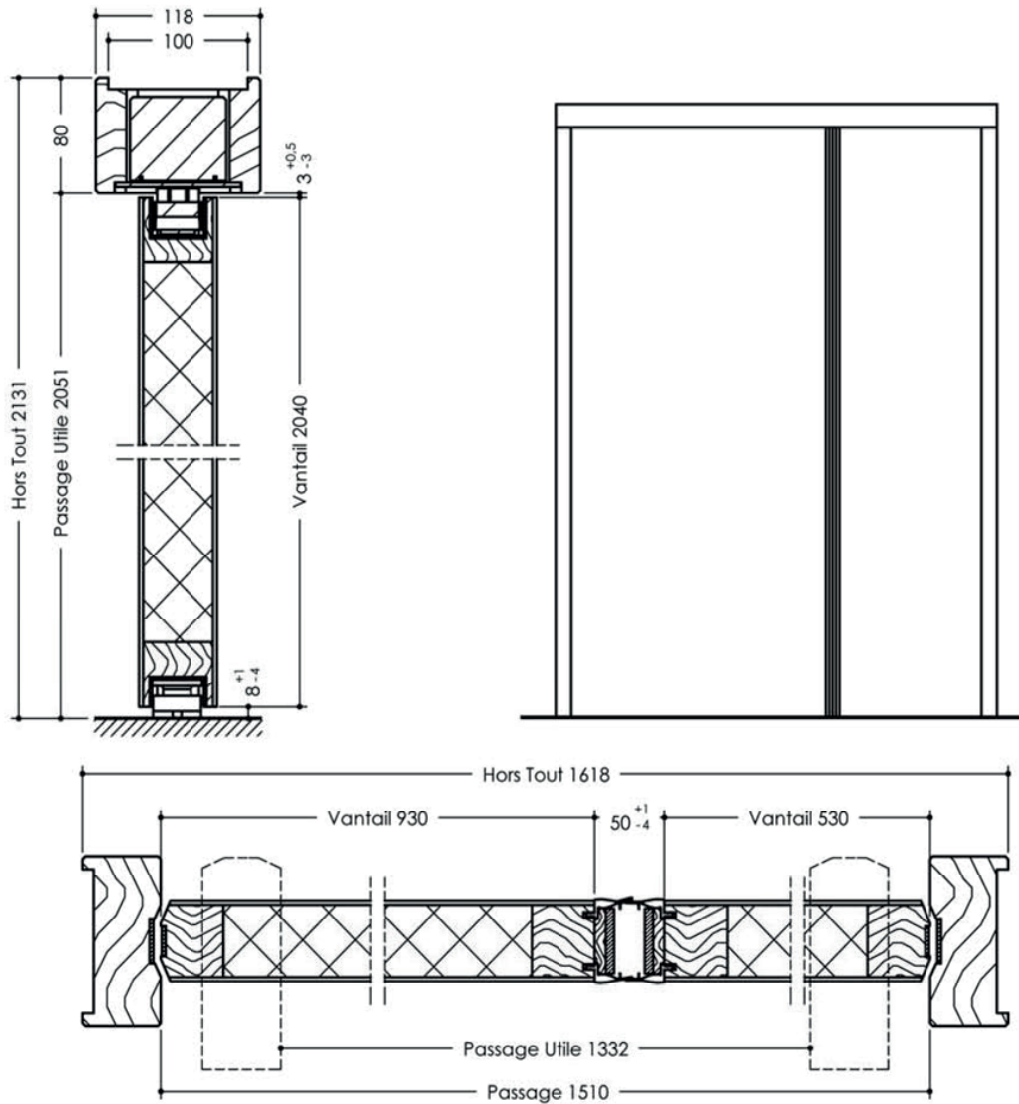

VANTAIL EPAISSEUR 56MM - REFERENCE CI 60 DA ET