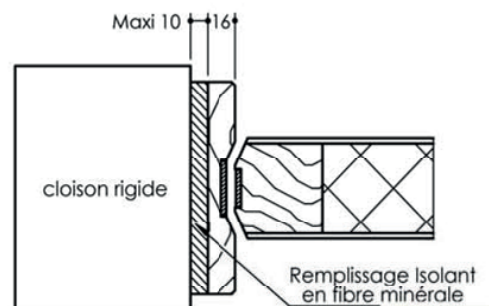

Possibilité de recoupe en fileur