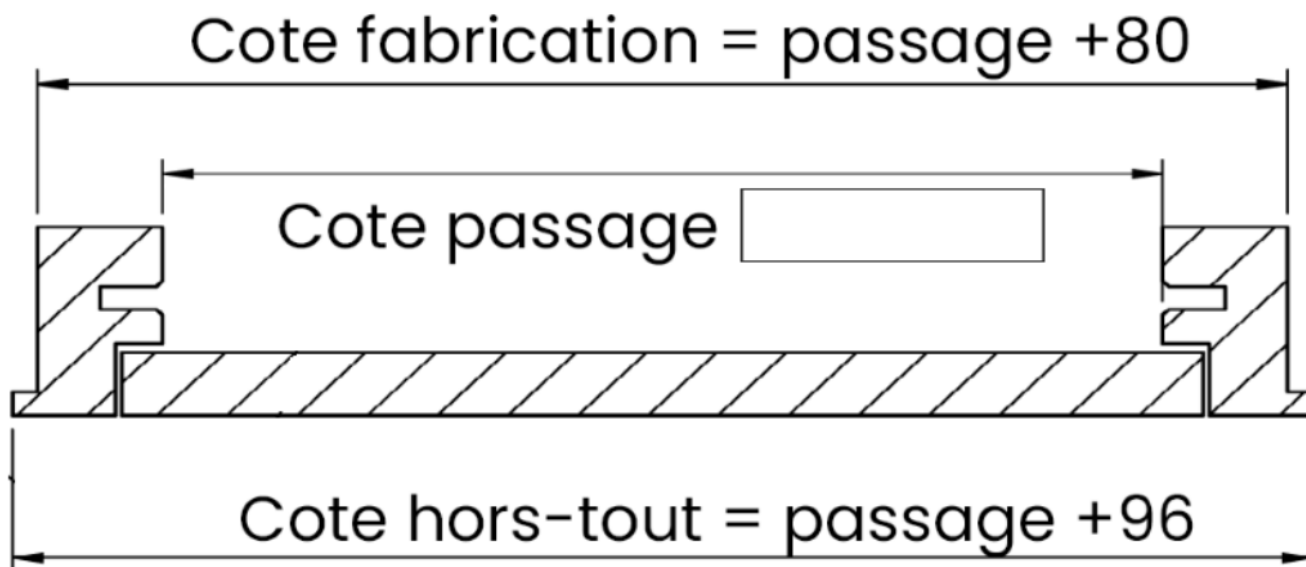

TRAPPA-BOIS - 1 VANTAIL CADRE STANDARD

FICHE DE LANCEMENT

CLIENT..... DATE.....

N° CDE REPERE.....

COUPE HORIZONTALE

COUPE VERTICALE

CACHET + SIGNATURE

RETROUVEZ TOUTE LA GAMME DE PRODUITS SUR NOTRE SITE