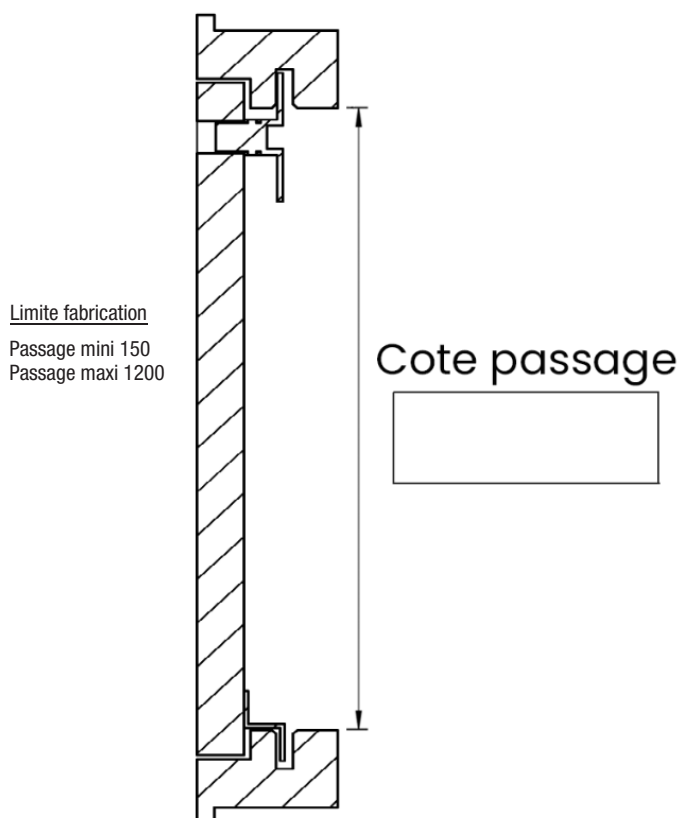

TRAPPA-BOIS - 1 VANTAIL CADRE STANDARD

FICHE DE LANCEMENT

CLIENT..... DATE.....

N° CDE REPERE.....

COUPE HORIZONTALE

COUPE VERTICALE

CACHET + SIGNATURE

RETROUVEZ TOUTE LA GAMME DE PRODUITS SUR NOTRE SITE