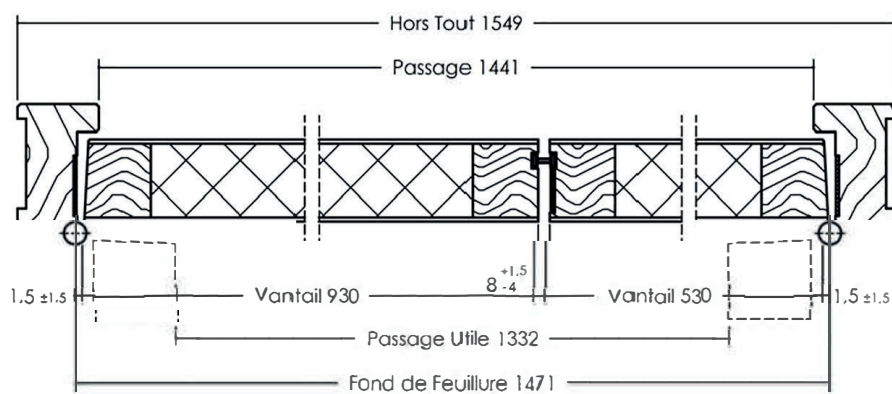

BLOC-PORTE COUPE-FEU 2 VANTAUX SIMPLE ACTION EI60 SANS SERRURE /SANS CONDAMNATION

FICHE TECHNIQUE