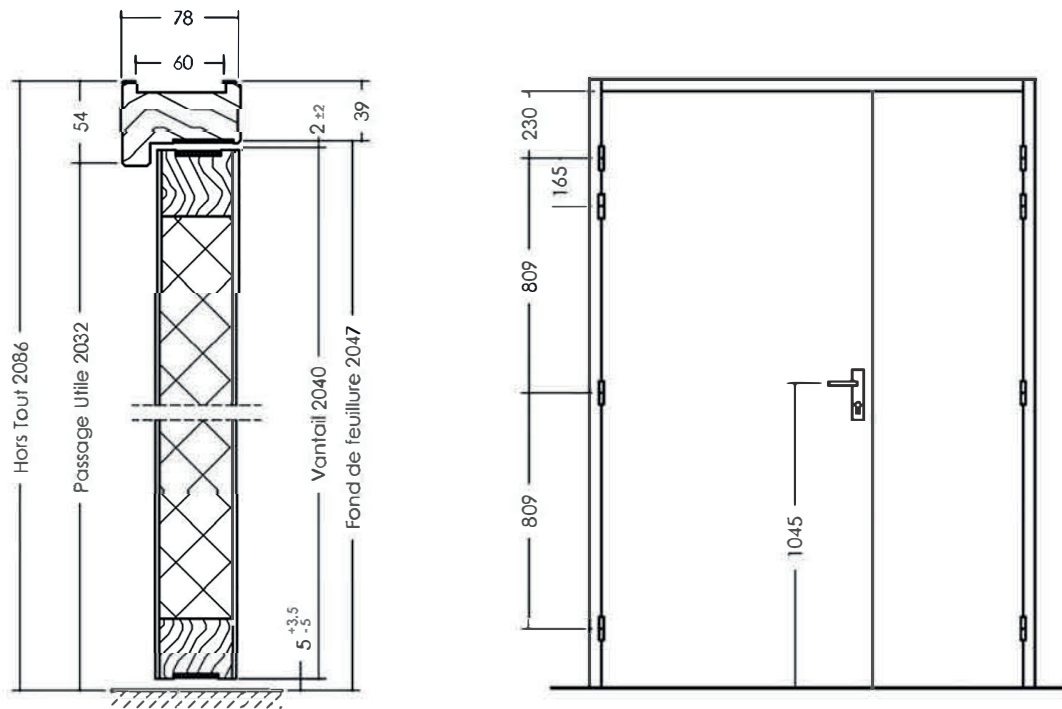

BLOC-PORTE COUPE-FEU 2 VANTAUX SIMPLE ACTION EI60 SANS SERRURE /SANS CONDAMNATION

FICHE TECHNIQUE