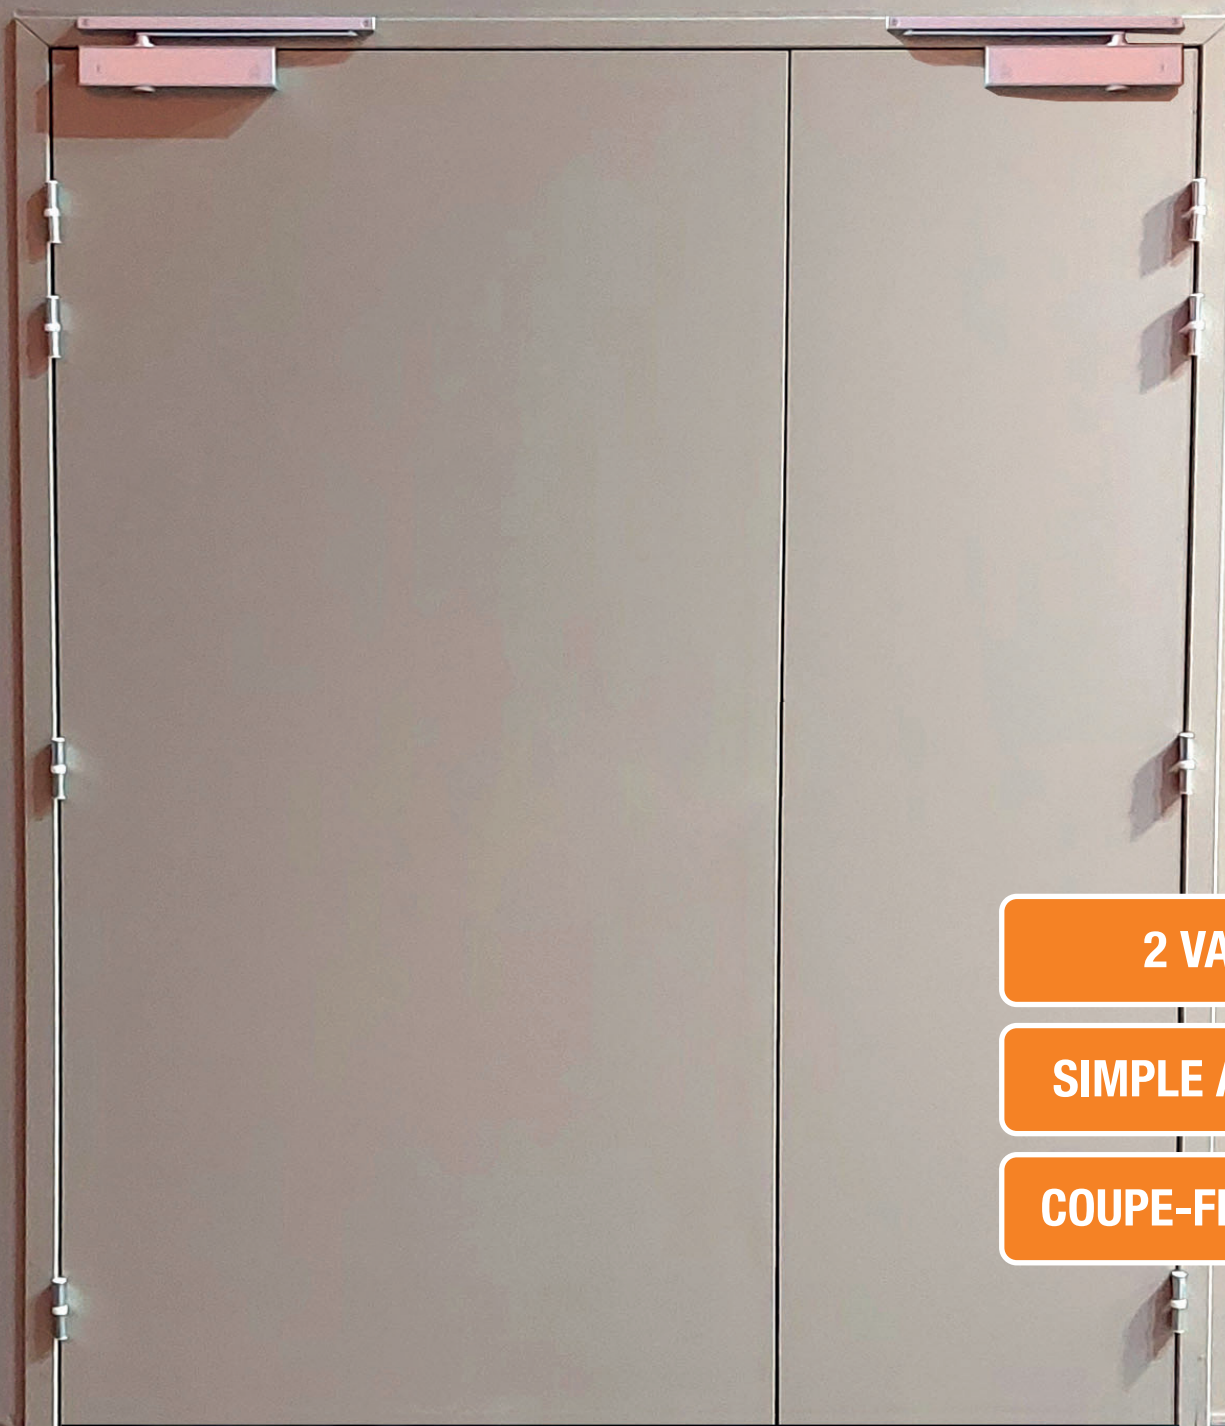

BLOC-PORTE COUPE-FEU 2 VANTAUX SIMPLE ACTION SANS CONDAMNATION

EI60 ET E60

FICHE TECHNIQUE

2 VANTAUX

SIMPLE ACTION

COUPE-FEU EI60

BLOC-PORTE COUPE-FEU 2 VANTAUX SIMPLE ACTION EI60 SANS SERRURE /SANS CONDAMNATION