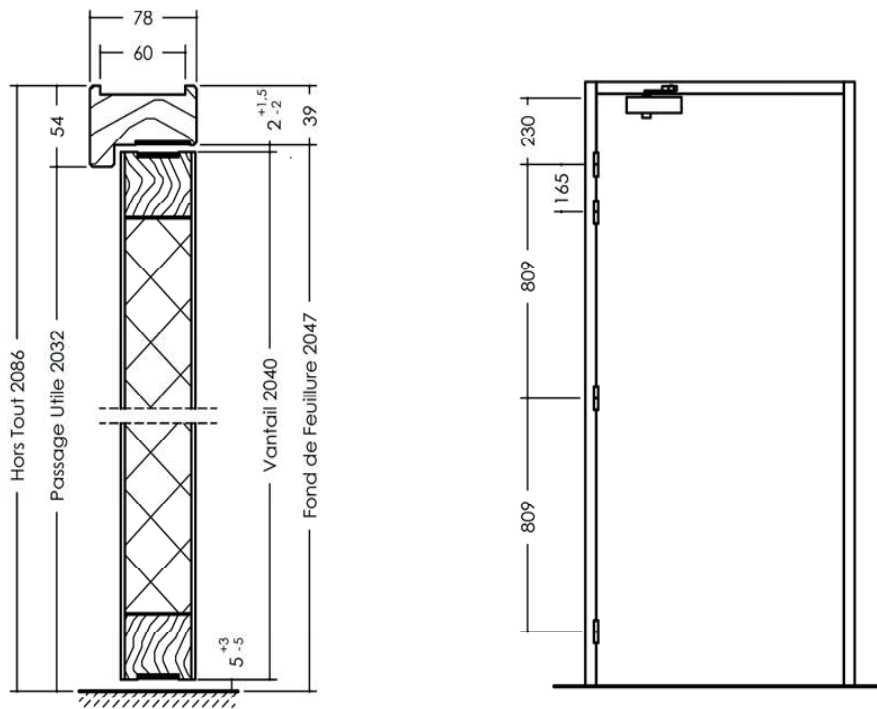

Verrou électromagnétique

- » Encastré en traverse d'hubrisserie, gâche électrique, largeur mini du vantail principal 630mm
- » Encastré (vantail mini 630mm)
- » En applique côté paumelles (vantail mini 630mm)

Finition

- » Revêtement stratifié ou placage bois jusqu'à 15/10ème d'épaisseur
- » Rainures décoratives 2 faces (maximum 10x2mm)
- » Plaque de protections (toute hauteur possible) épaisseur 2mm, 1 ou 2 faces
- » Plaque de protection en acier ép. 1mm ou aluminium ép. 1,5mm, 1 ou 2 faces, largeur maxi 300mm (possibilité de 2 plaques par face - position horizontale ou verticale)

Oculus

- » Parclose bois : forme, quantité et dimensions
- » Parclose inox : circulaire ø 355mm : quantité et dimensions

Emballage

- » Emballage vantail (porte nue ou porte ferrée) ou bloc-porte

RETROUVEZ TOUTE LA GAMME DE PRODUITS SUR NOTRE SITE