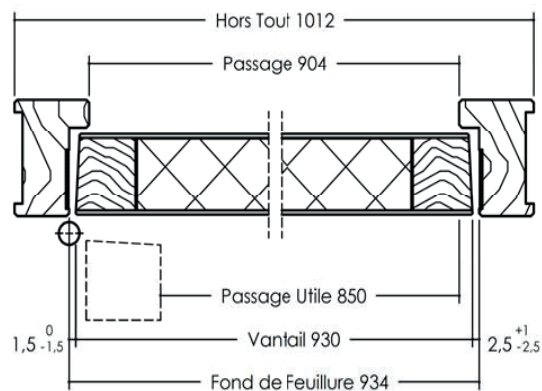

Verrou électromagnétique

- » Encastré en traverse d'hubrisserie, gâche électrique, largeur mini du vantail principal 630mm
- » Encastré (vantail mini 630mm)
- » En applique côté paumelles (vantail mini 630mm)

Contact

- » Contact à bille inox

Finition

- » Revêtement stratifié ou placage bois jusqu'à 15/10ème d'épaisseur
- » Rainures décoratives 2 faces (maximum 10x2mm)
- » Inserts décoratifs finition noir ou finition inox sur porte stratifié 2 faces
- » Plaque de protection (toute hauteur possible) épaisseur 2mm, 1 ou 2 faces, largeur maxi 300mm (possibilité de 2 plaques par face - position horizontale ou verticale)

Finition

- » Revêtement stratifié ou placage bois jusqu'à 15/10ème d'épaisseur
- » Rainures décoratives 2 faces (maximum 10x2mm)
- » Plaque de protections (toute hauteur possible) épaisseur 2mm, 1 ou 2 faces
- » Plaque de protection en acier ép. 1mm ou aluminium ép. 1,5mm, 1 ou 2 faces, largeur maxi 300mm (possibilité de 2 plaques par face - position horizontale ou verticale)

Oculus

- » Parclose bois : forme, quantité et dimensions
- » Parclose inox : circulaire ø 355mm : quantité et dimensions

Emballage

- » Emballage vantail (porte nue ou porte ferrée) ou bloc-porte

RETROUVEZ TOUTE LA GAMME DE PRODUITS SUR NOTRE SITE