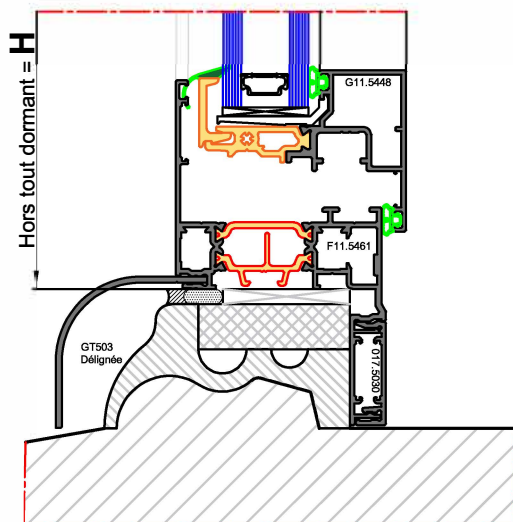

Coupe VERTICALE

Coupe HORIZONTALE

Battement CENTRAL OF

Battement CENTRAL PF serrure

Dormant Périphérique

Seuil PMR

Coupe VERTICALE

Coupe HORIZONTALE

Battement CENTRAL OF

Battement CENTRAL PF serrure

Dormant Périphérique

Seuil PMR

Coupe HORIZONTALE

Coupe VERTICALE

Battement CENTRAL OF

Battement CENTRAL PF serrure