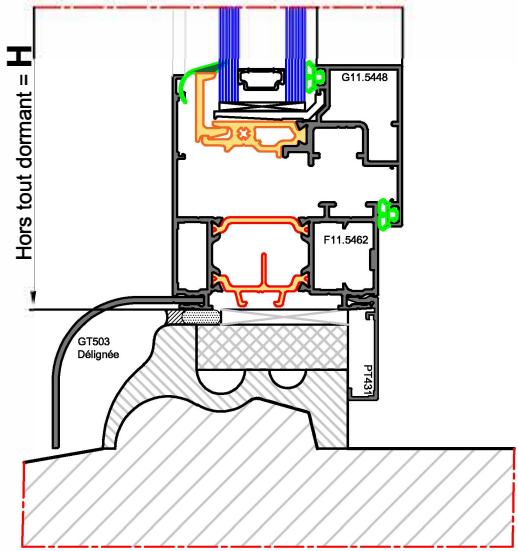

Coupe VERTICALE

Coupe HORIZONTALE

Battement CENTRAL OF

Battement CENTRAL PF serrure

Dormant Périphérique

Seuil PMR

Coupe VERTICALE

Coupe HORIZONTALE

Battement CENTRAL OF

Battement CENTRAL PF serrure

Dormant Périphérique

Seuil PMR

Coupe HORIZONTALE

Coupe VERTICALE

Battement CENTRAL OF

Battement CENTRAL PF serrure

Seuil PMR