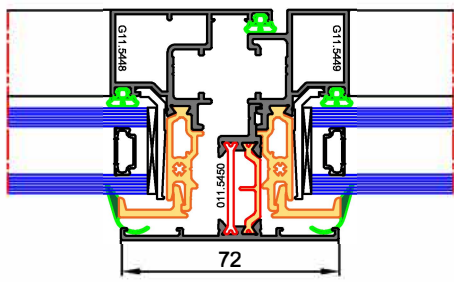

Coupe VERTICALE

Coupe HORIZONTALE

Battement CENTRAL OF

Battement CENTRAL PF serrure

Dormant Périphérique

Seuil PMR

Coupe VERTICALE

Coupe HORIZONTALE

Battement CENTRAL OF

Battement CENTRAL PF serrure

Dormant Périphérique

Seuil PMR

Coupe HORIZONTALE

Coupe VERTICALE

Battement CENTRAL OF

Battement CENTRAL PF serrure