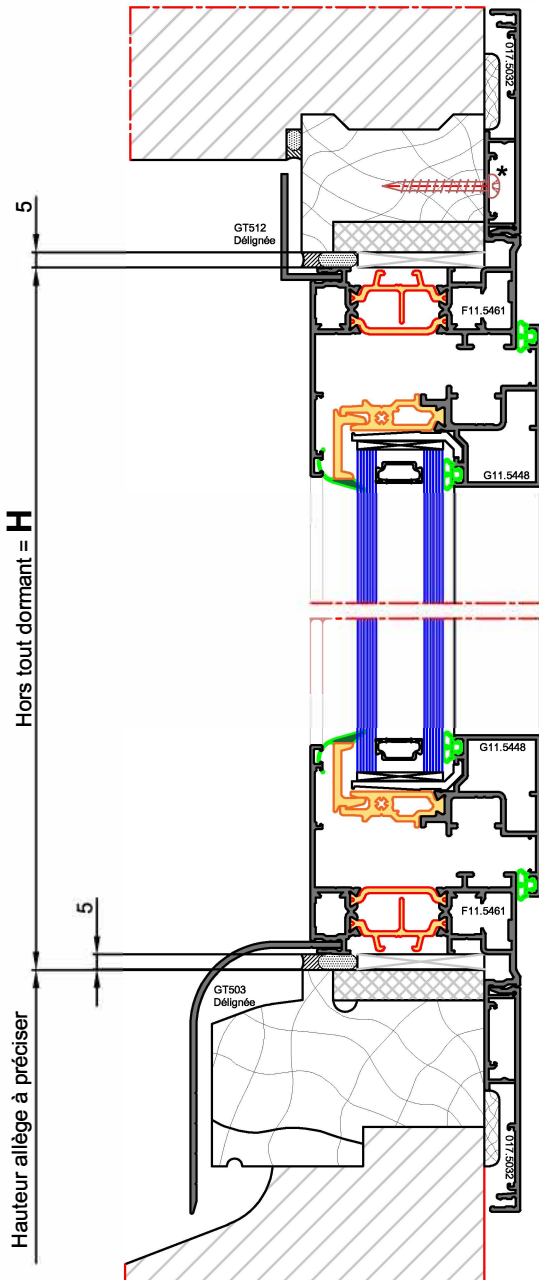

Coupe VERTICALE

Coupe HORIZONTALE

Battement CENTRAL OF

Battement CENTRAL PF serrure

Dormant Périphérique

Seuil PMR

Coupe VERTICALE

Coupe HORIZONTALE

Battement CENTRAL OF

Battement CENTRAL PF serrure

Dormant Périphérique

Seuil PMR

Coupe HORIZONTALE

Coupe VERTICALE

Battement CENTRAL OF

Battement CENTRAL PF serrure

Seuil PMR