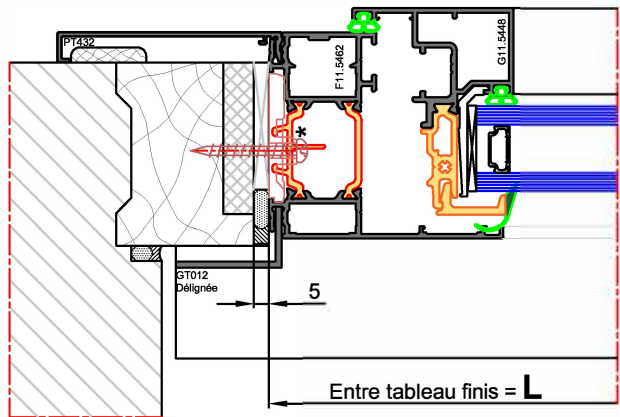

Coupe VERTICALE

Coupe HORIZONTALE

Battement CENTRAL OF

Battement CENTRAL PF serrure

Dormant Périphérique

Seuil PMR

Coupe VERTICALE

Coupe HORIZONTALE

Battement CENTRAL OF

Battement CENTRAL PF serrure

Dormant Périphérique

Seuil PMR

Coupe HORIZONTALE

Coupe VERTICALE

Battement CENTRAL OF

Battement CENTRAL PF serrure