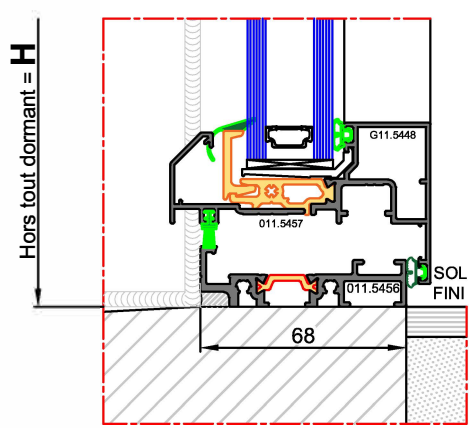

Coupe VERTICALE

Coupe HORIZONTALE

Battement CENTRAL OF

Battement CENTRAL PF serrure

Dormant Périphérique

Seuil PMR

Coupe VERTICALE

Coupe HORIZONTALE

Battement CENTRAL OF

Battement CENTRAL PF serrure

Dormant Périphérique

Seuil PMR

Coupe HORIZONTALE

Coupe VERTICALE

Battement CENTRAL OF

Battement CENTRAL PF serrure

Seuil PMR