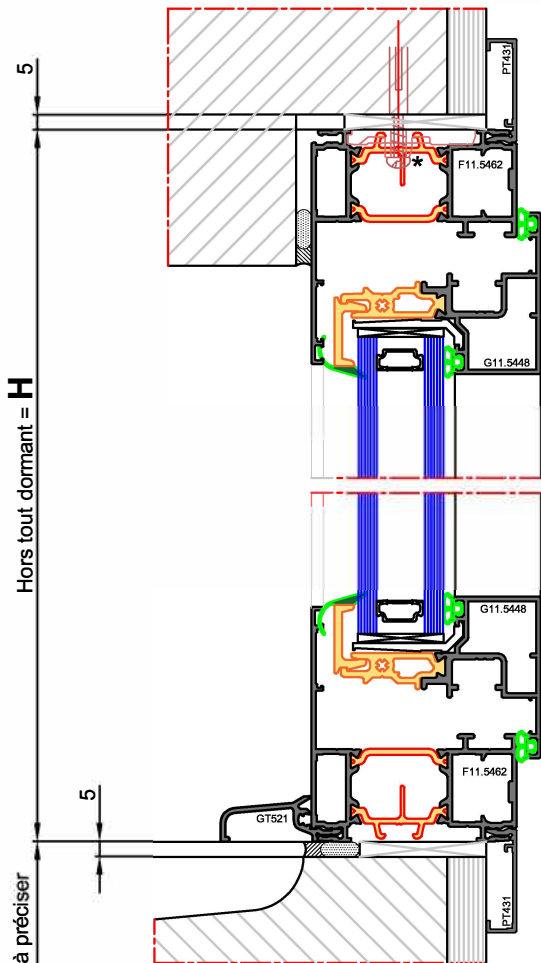

Coupe VERTICALE

Coupe HORIZONTALE

Battement CENTRAL OF

Battement CENTRAL PF serrure

Dormant Périphérique

Seuil PMR

Coupe VERTICALE

Coupe HORIZONTALE

Battement CENTRAL OF

Battement CENTRAL PF serrure

Dormant Périphérique

Seuil PMR

Coupe HORIZONTALE

Coupe VERTICALE

Battement CENTRAL OF

Battement CENTRAL PF serrure

Seuil PMR