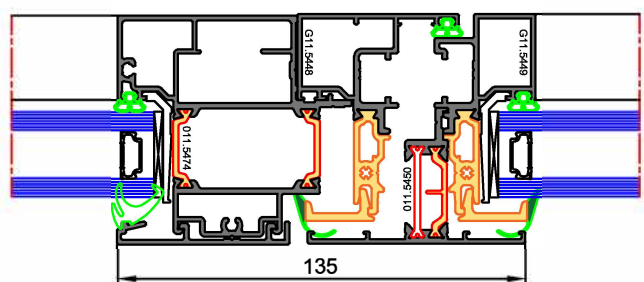

Coupe VERTICALE

Coupe HORIZONTALE

Battement CENTRAL OF

Battement CENTRAL PF serrure

Dormant Périphérique

Seuil PMR

Coupe VERTICALE

Coupe HORIZONTALE

Battement CENTRAL OF

Battement CENTRAL PF serrure

Dormant Périphérique

Seuil PMR

Coupe HORIZONTALE

Coupe VERTICALE

Battement CENTRAL OF

Battement CENTRAL PF serrure