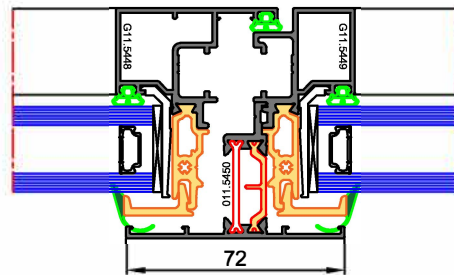

Coupe VERTICALE

Coupe HORIZONTALE

Battement CENTRAL OF

Battement CENTRAL PF serrure

Dormant Périphérique

Seuil PMR

Coupe VERTICALE

Coupe HORIZONTALE

Battement CENTRAL OF

Battement CENTRAL PF serrure

Dormant Périphérique

Seuil PMR

Coupe HORIZONTALE

Coupe VERTICALE

Battement CENTRAL OF

Battement CENTRAL PF serrure