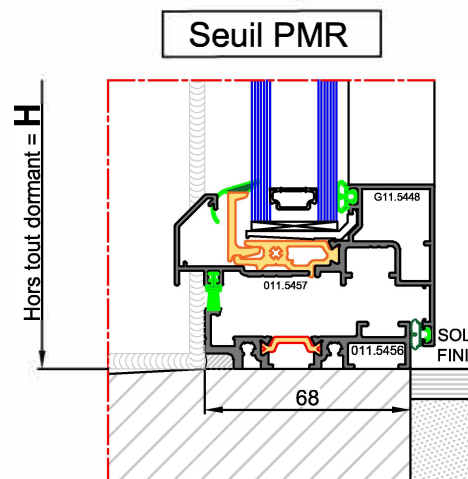

Battement CENTRAL OF

Battement CENTRAL PF serrure

Dormant Périphérique

Seuil PMR

Coupe HORIZONTALE

Coupe VERTICALE

Battement CENTRAL OF

Battement CENTRAL PF serrure

Seuil PMR