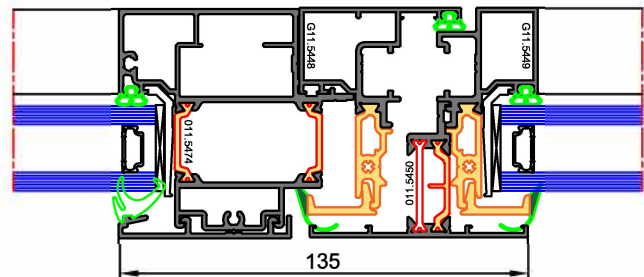

Coupe VERTICALE

Coupe HORIZONTALE

Battement CENTRAL OF

Battement CENTRAL PF serrure

Dormant Périphérique

Seuil PMR

Coupe VERTICALE

Coupe HORIZONTALE

Battement CENTRAL OF

Battement CENTRAL PF serrure

Dormant Périphérique

Seuil PMR

Coupe HORIZONTALE

Coupe VERTICALE

Battement CENTRAL OF

Battement CENTRAL PF serrure