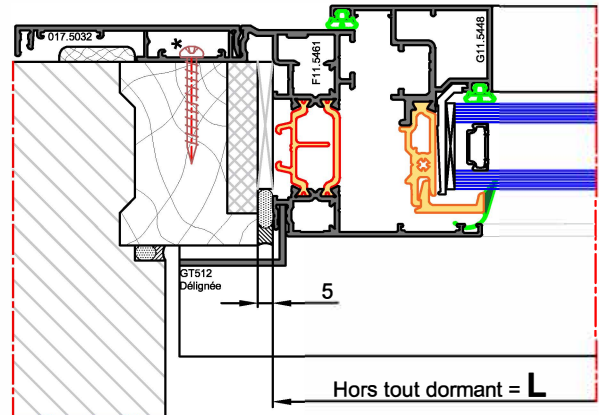

Coupe VERTICALE

Coupe HORIZONTALE

Battement CENTRAL OF

Battement CENTRAL PF serrure

Dormant Périphérique

Seuil PMR

Coupe VERTICALE

Coupe HORIZONTALE

Battement CENTRAL OF

Battement CENTRAL PF serrure

Dormant Périphérique

Seuil PMR

Coupe HORIZONTALE

Coupe VERTICALE

Battement CENTRAL OF

Battement CENTRAL PF serrure