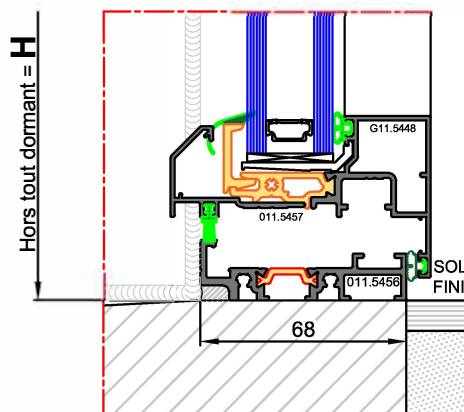

Battement CENTRAL OF

Battement CENTRAL PF serrure

Dormant Périphérique

Seuil PMR

Coupe HORIZONTALE

Coupe VERTICALE

Battement CENTRAL OF

Battement CENTRAL PF serrure

Seuil PMR