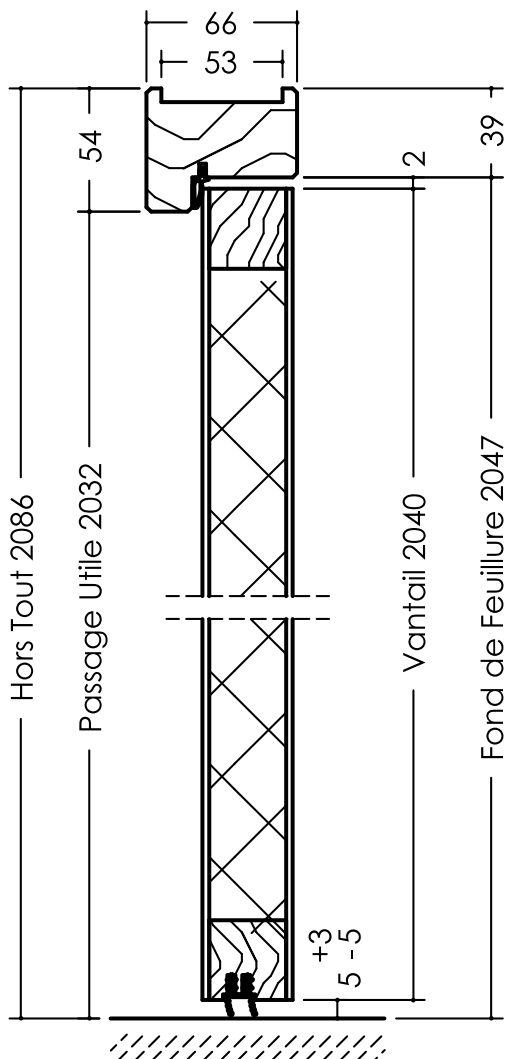

PLAN DE RESERVATION

LVM: Largeur maçonnerie (cote de commande)
HVM: Hauteur maçonnerie (cote de commande)
LP: Largeur de passage cadre
HP: Hauteur de passage cadre