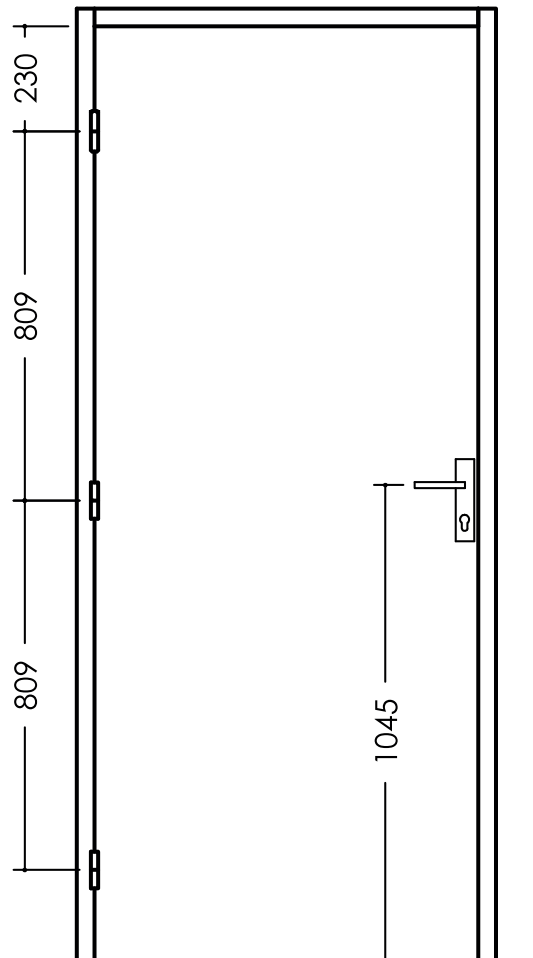

PLAN DE RESERVATION

LVM: Largeur maçonnerie (cote de commande)
HVM: Hauteur maçonnerie (cote de commande)
LP: Largeur de passage cadre
HP: Hauteur de passage cadre