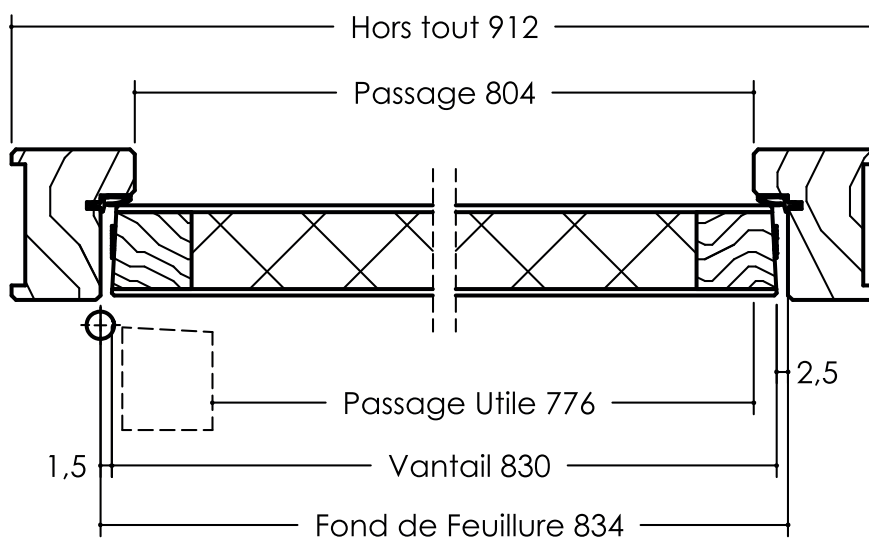

PLAN DE RESERVATION

LVM: Largeur maçonnerie (cote de commande)
HVM: Hauteur maçonnerie (cote de commande)
LP: Largeur de passage cadre
HP: Hauteur de passage cadre