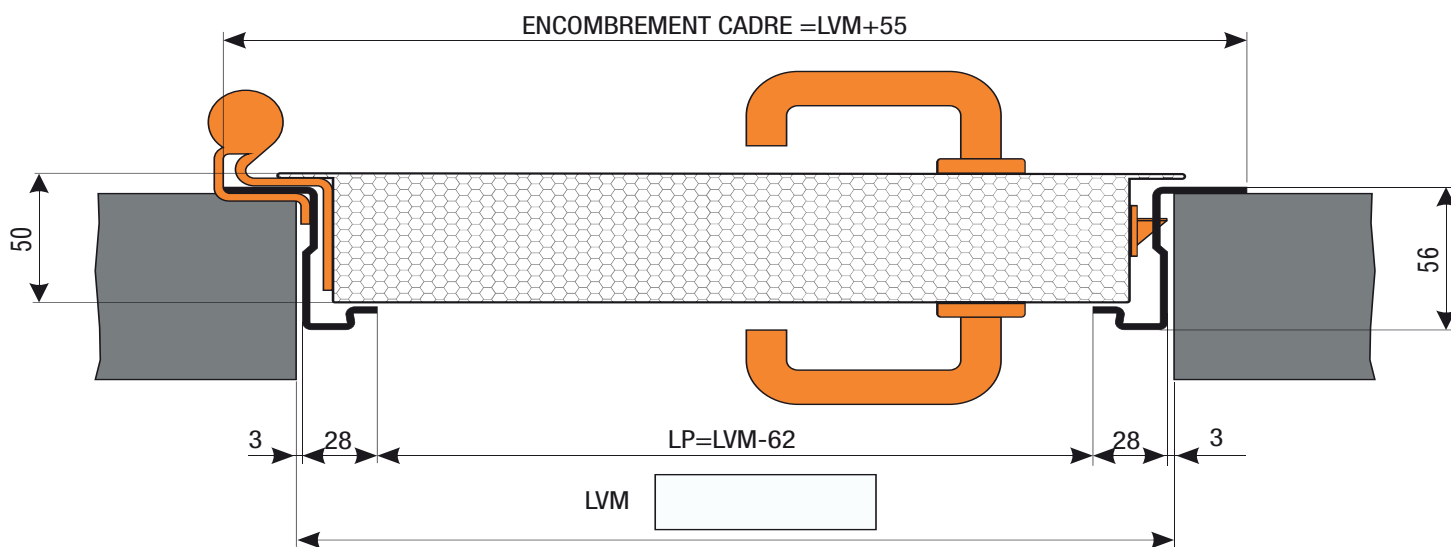

Quincaillerie

- » Serrure à mortaiser un point de fermeture prédisposée pour cylindre européen
- » Béquille double sur plaque en nylon noir

Pose

- » Tout type de support

EN OPTION

Quincaillerie

- » Béquillage inox sur plaque
- » Cylindre traversant 40/55 ou demi-cylindre 40/10
- » Seuil fixe

Finition

- » Thermolaquage satiné suivant nuancier RAL réalisé par poudre polyester cuite au four. Aspect texturé

Vantail

- » Remplissage laine de roche Ud=1.98W/m²K

Dormant

- » Joint d'isolation x4 côtés

PLANS DE RESERVATION

MétalService cadre Z Pose Applique

LVM: Largeur maçonnerie (cote de commande)
HVM: Hauteur maçonnerie (cote de commande)
LP: Largeur de passage cadre
HP: Hauteur de passage cadre

* Dessins donnés à titre d'exemple et hors-échelle.
Becustom SAS (Laportedeservice.com) se réserve le droit de changer la présente fiche sans préavis.
Les dimensions sont exprimées en millimètres.