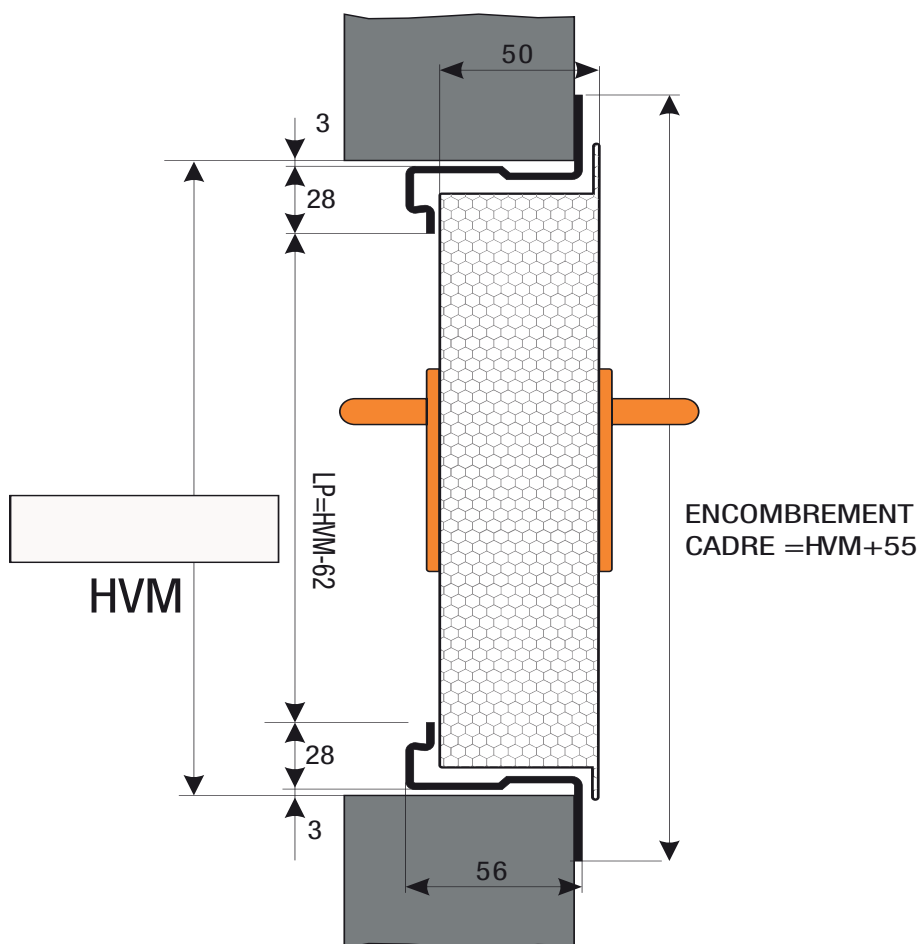

Quincaillerie

- » Serrure à mortaiser un point de fermeture prédisposée pour cylindre européen
- » Béquille double sur plaque en nylon noir

Pose

- » Tout type de support

EN OPTION

Quincaillerie

- » Béquillage inox sur plaque
- » Cylindre traversant 40/55 ou demi-cylindre 40/10
- » Seuil fixe

Finition

- » Thermolaquage satiné suivant nuancier RAL réalisé par poudre polyester cuite au four. Aspect texturé

Vantail

- » Remplissage laine de roche Ud=1.98W/m²K

Dormant

- » Joint d'isolation x4 côtés

PLANS DE RESERVATION

MétalService cadre Z Pose Applique

LVM: Largeur maçonnerie (cote de commande)
HVM: Hauteur maçonnerie (cote de commande)
LP: Largeur de passage cadre
HP: Hauteur de passage cadre

* Dessins donnés à titre d'exemple et hors-échelle.
Becustom SAS (Laportedeservice.com) se réserve le droit de changer la présente fiche sans préavis.
Les dimensions sont exprimées en millimètres.