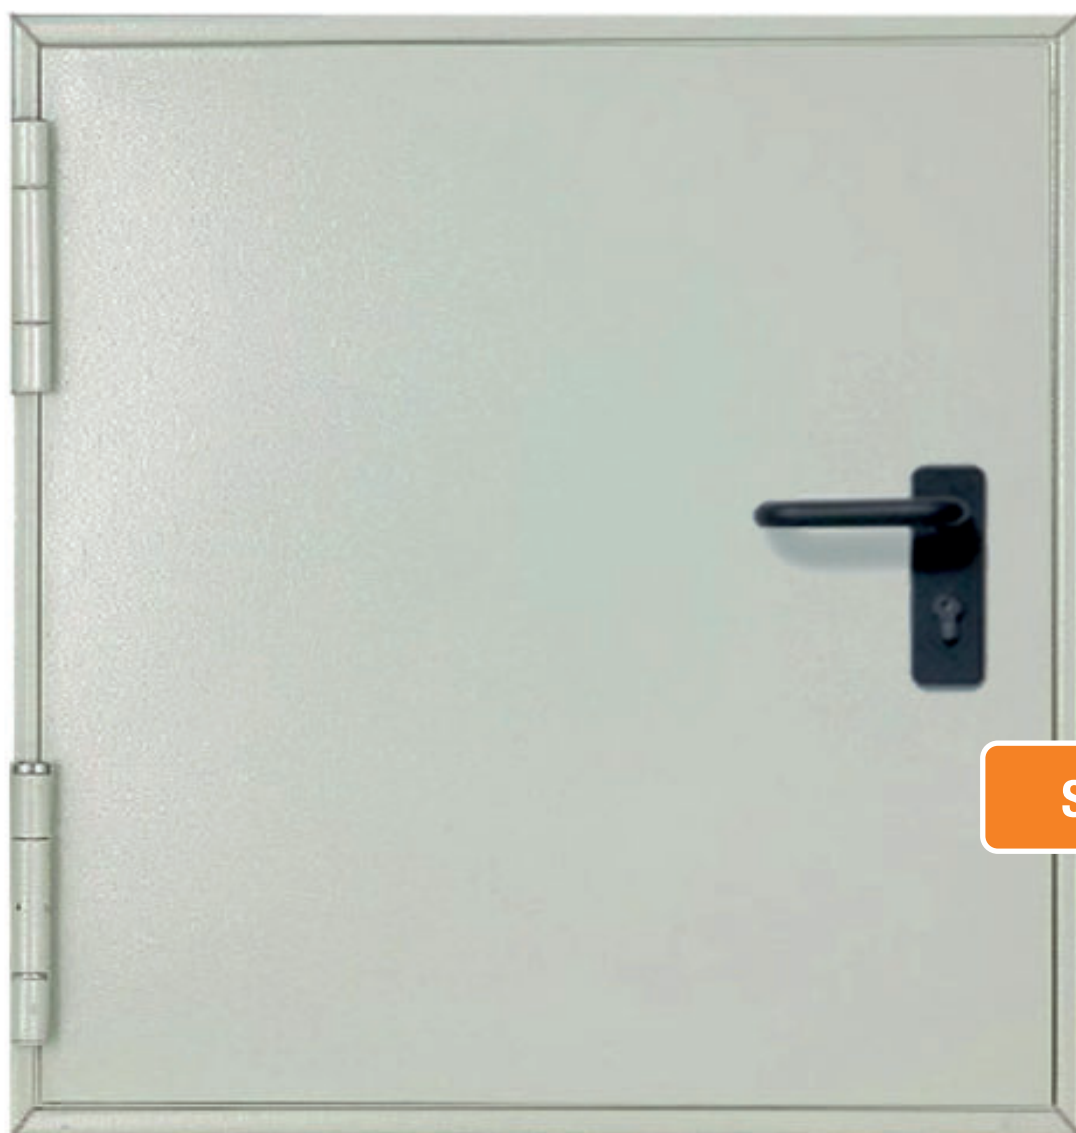

TRAPPE DE SERVICE METALLIQUE 1 VANTAIL MULTI USAGES

METALTRAPPE

BC-193 007

FICHE TECHNIQUE

SUR-MESURE

Ud= 2.5 W/m²K

PLAGES DIMENSIONNELLES DE FABRICATION (DONNÉES EN COTES MAÇONNERIE EN MM)

LARGEUR LVM mini 400 LVM maxi 1200
HAUTEUR HVM mini 550 LVM maxi 1600

DESCRIPTIF TECHNIQUE

Vantail

- » Parements en tôle acier électro zinguée d'épaisseur 7/10e mm, pré-peint lisse blanc ivoire de série
- » Ame isolation carton nid d'abeille
- » Renforts internes pour accessoires
 - » Pour FP côté paumelles
 - » Pour AP
- » Epaisseur vantail 65 mm
- » Masse 30 kg/m² environ

Dormant

- » Cadre Z 4 côtés à sceller ou à visser
- » En tôle acier électro zinguée d'épaisseur 25/10e, thermolaqué texturé blanc ivoire de série, avec joint intumescent
- »

Ferrage

- » 2 charnières acier électro zinguées (une à ressorts pour aide à la fermeture et une réglable en hauteur)

Quincaillerie

- » Serrure à mortaiser un point de fermeture prédisposée pour cylindre européen
- » Béquille double sur plaque en nylon noir

Pose

- » Tout type de support

EN OPTION

Quincaillerie

- » Béquillage inox sur plaque
- » Cylindre traversant 40/55 ou demi-cylindre 40/10
- » Seuil fixe