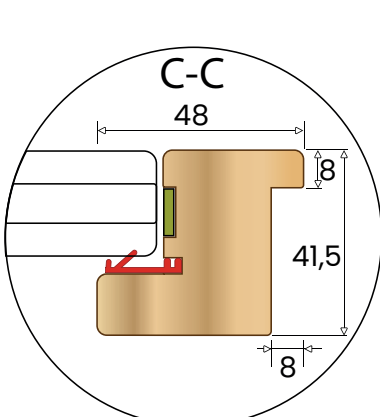

Vantail

- » Epaisseur 22mm en feuillure
- » Parement pré-peint

Articulation

- » Fermeture cornière

Quincaillerie

- » Batteuse à larder

PLAGES DIMENSIONNELLES EN STOCK DONNÉES EN COTES PASSAGE EN MM)

- » H x L
- » 200 x 200
- » 300 x 300
- » 400 x 200
- » 400 x 300
- » 400 x 400
- » 500 x 500
- » 600 x 600

ENVIRONNEMENT DE POSE

- » Pose verticale sur support béton ou cloison souple EI60 72/48 mini ou mur en carreau de plâtre de 70mm minimum
- » Calfeutrement cadre / cloison par laine céramique et mastic silicone intumescent
- » Fixation à la cloison par vis réparties au pas de 250 mm

PASSAGE ET COTE HORS TOUT

- » Cote hors-tout = Cote passage + 96mm
- » Cote de fabrication = Cote passage + 80mm
- » Cote tableau à réaliser = Cote passage + 88 mm

SCHEMA

» Cadre ECO pin lamellé collé 41,5*48mm