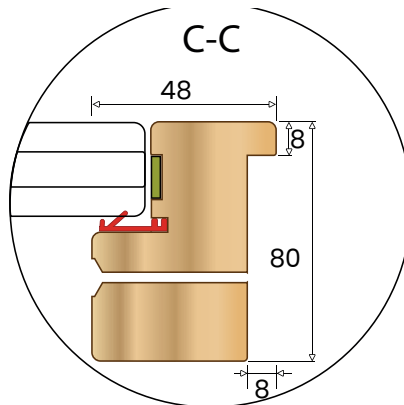

Vantail

- » Epaisseur 22mm en feuillure
- » Parement pré-peint

Articulation

- » Fermeture cornière

Quincaillerie

- » Batteuse à larder

PLAGES DIMENSIONNELLES EN STOCK DONNÉES EN COTES PASSAGE EN MM)

- » H x L
- » 200 x 200
- » 300 x 300
- » 400 x 200
- » 400 x 300
- » 400 x 400
- » 500 x 500
- » 600 x 600

ENVIRONNEMENT DE POSE

- » Pose verticale sur support béton ou cloison souple EI60 72/48 mini ou mur en carreau de plâtre de 70mm minimum
- » Calfeutrement cadre / cloison par laine céramique et mastic silicone intumescent
- » Fixation à la cloison par vis réparties au pas de 250 mm

PASSAGE ET COTE HORS TOUT

- » Cote hors-tout = Cote passage + 96mm
- » Cote de fabrication = Cote passage + 80mm
- » Cote tableau à réaliser = Cote passage + 88 mm

SCHEMA

» Cadre ECO pin lamellé collé 41,5*48mm

» Cadre PREMIUM pin lamellé collé 80*48mm - préperçé

RETROUVEZ TOUTE LA GAMME DE PRODUITS SUR NOTRE SITE

Laportedeservice.com est un site édité par Becustom SAS
6, rue René Martrenchar
Batiment le ROOF
33150 CENON (FRANCE)