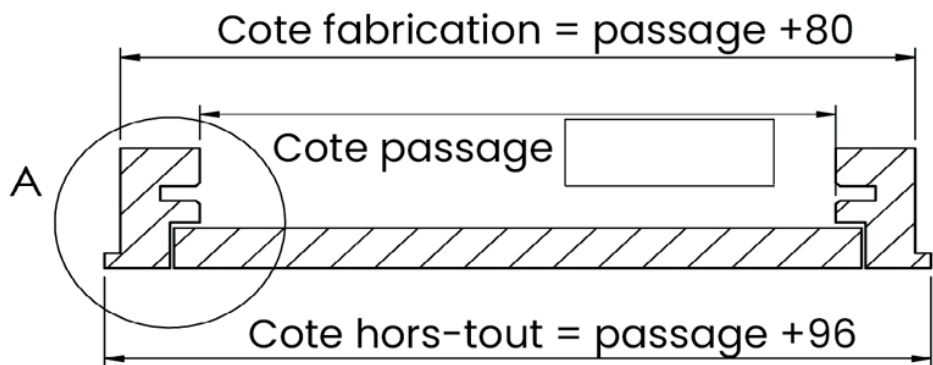

Vantail

- » Epaisseur 22mm en feuillure
- » Parement pré-peint

Articulation

- » Fermeture cornière

Quincaillerie

- » Batteuse à larder

PLAGES DIMENSIONNELLES EN STOCK DONNÉES EN COTES PASSAGE EN MM)

- » H x L
- » 200 x 200
- » 300 x 300
- » 400 x 200
- » 400 x 300
- » 400 x 400
- » 500 x 500
- » 600 x 600

ENVIRONNEMENT DE POSE

- » Pose verticale sur support béton ou cloison souple EI60 72/48 mini ou mur en carreau de plâtre de 70mm minimum
- » Calfeutrement cadre / cloison par laine céramique et mastic silicone intumescent
- » Fixation à la cloison par vis réparties au pas de 250 mm

PASSAGE ET COTE HORS TOUT

- » Cote hors-tout = Cote passage + 96mm
- » Cote de fabrication = Cote passage + 80mm
- » Cote tableau à réaliser = Cote passage + 88 mm

SCHEMA

» Cadre ECO pin lamellé collé 41,5*48mm