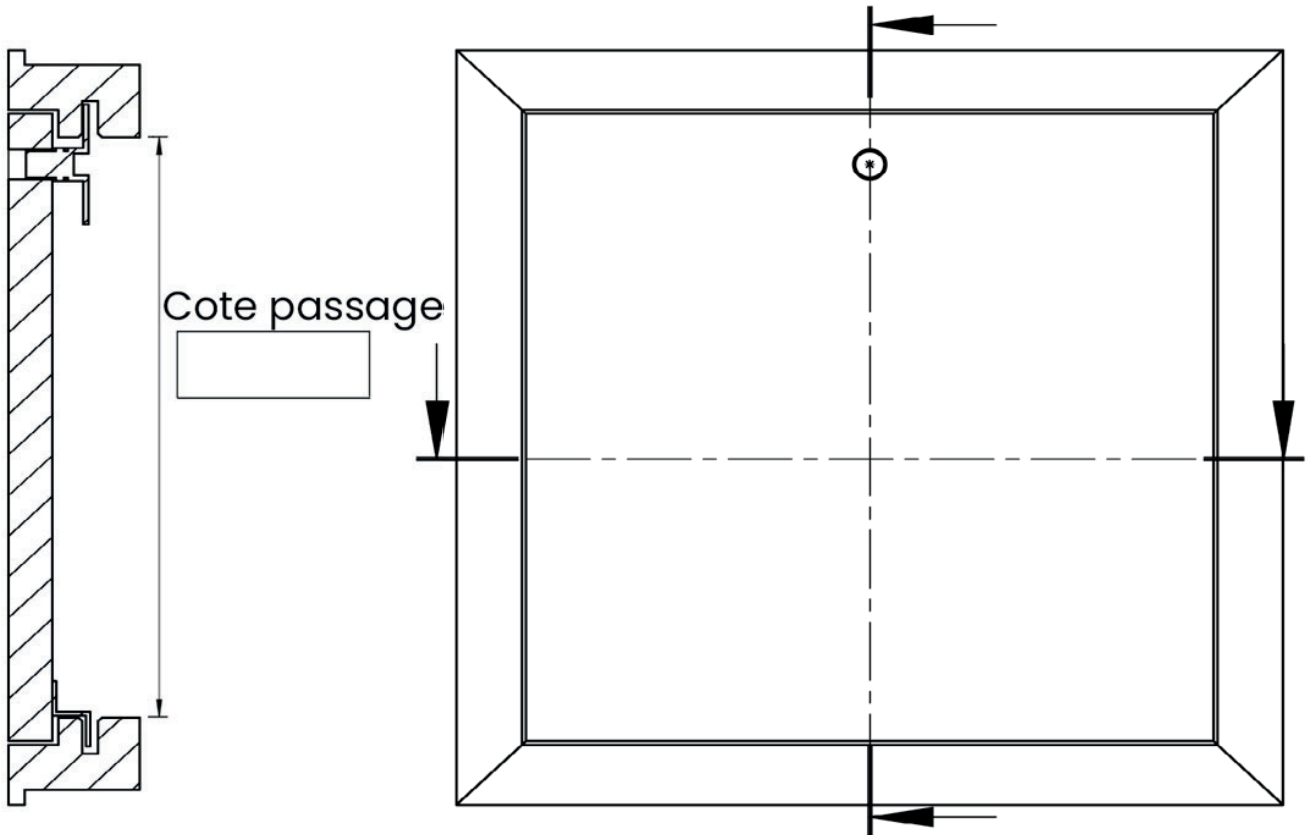

Vantail

- » Epaisseur 22mm en feuillure
- » Parement pré-peint

Articulation

- » Fermeture cornière

Quincaillerie

- » Batteuse à larder

PLAGES DIMENSIONNELLES EN STOCK DONNÉES EN COTES PASSAGE EN MM)

- » H x L
- » 200 x 200
- » 300 x 300
- » 400 x 200
- » 400 x 300
- » 400 x 400
- » 500 x 500
- » 600 x 600

ENVIRONNEMENT DE POSE

- » Pose verticale sur support béton ou cloison souple EI60 72/48 mini ou mur en carreau de plâtre de 70mm minimum
- » Calfeutrement cadre / cloison par laine céramique et mastic silicone intumescent
- » Fixation à la cloison par vis réparties au pas de 250 mm

PASSAGE ET COTE HORS TOUT

- » Cote hors-tout = Cote passage + 96mm
- » Cote de fabrication = Cote passage + 80mm
- » Cote tableau à réaliser = Cote passage + 88 mm

SCHEMA

» Cadre ECO pin lamellé collé 41,5*48mm