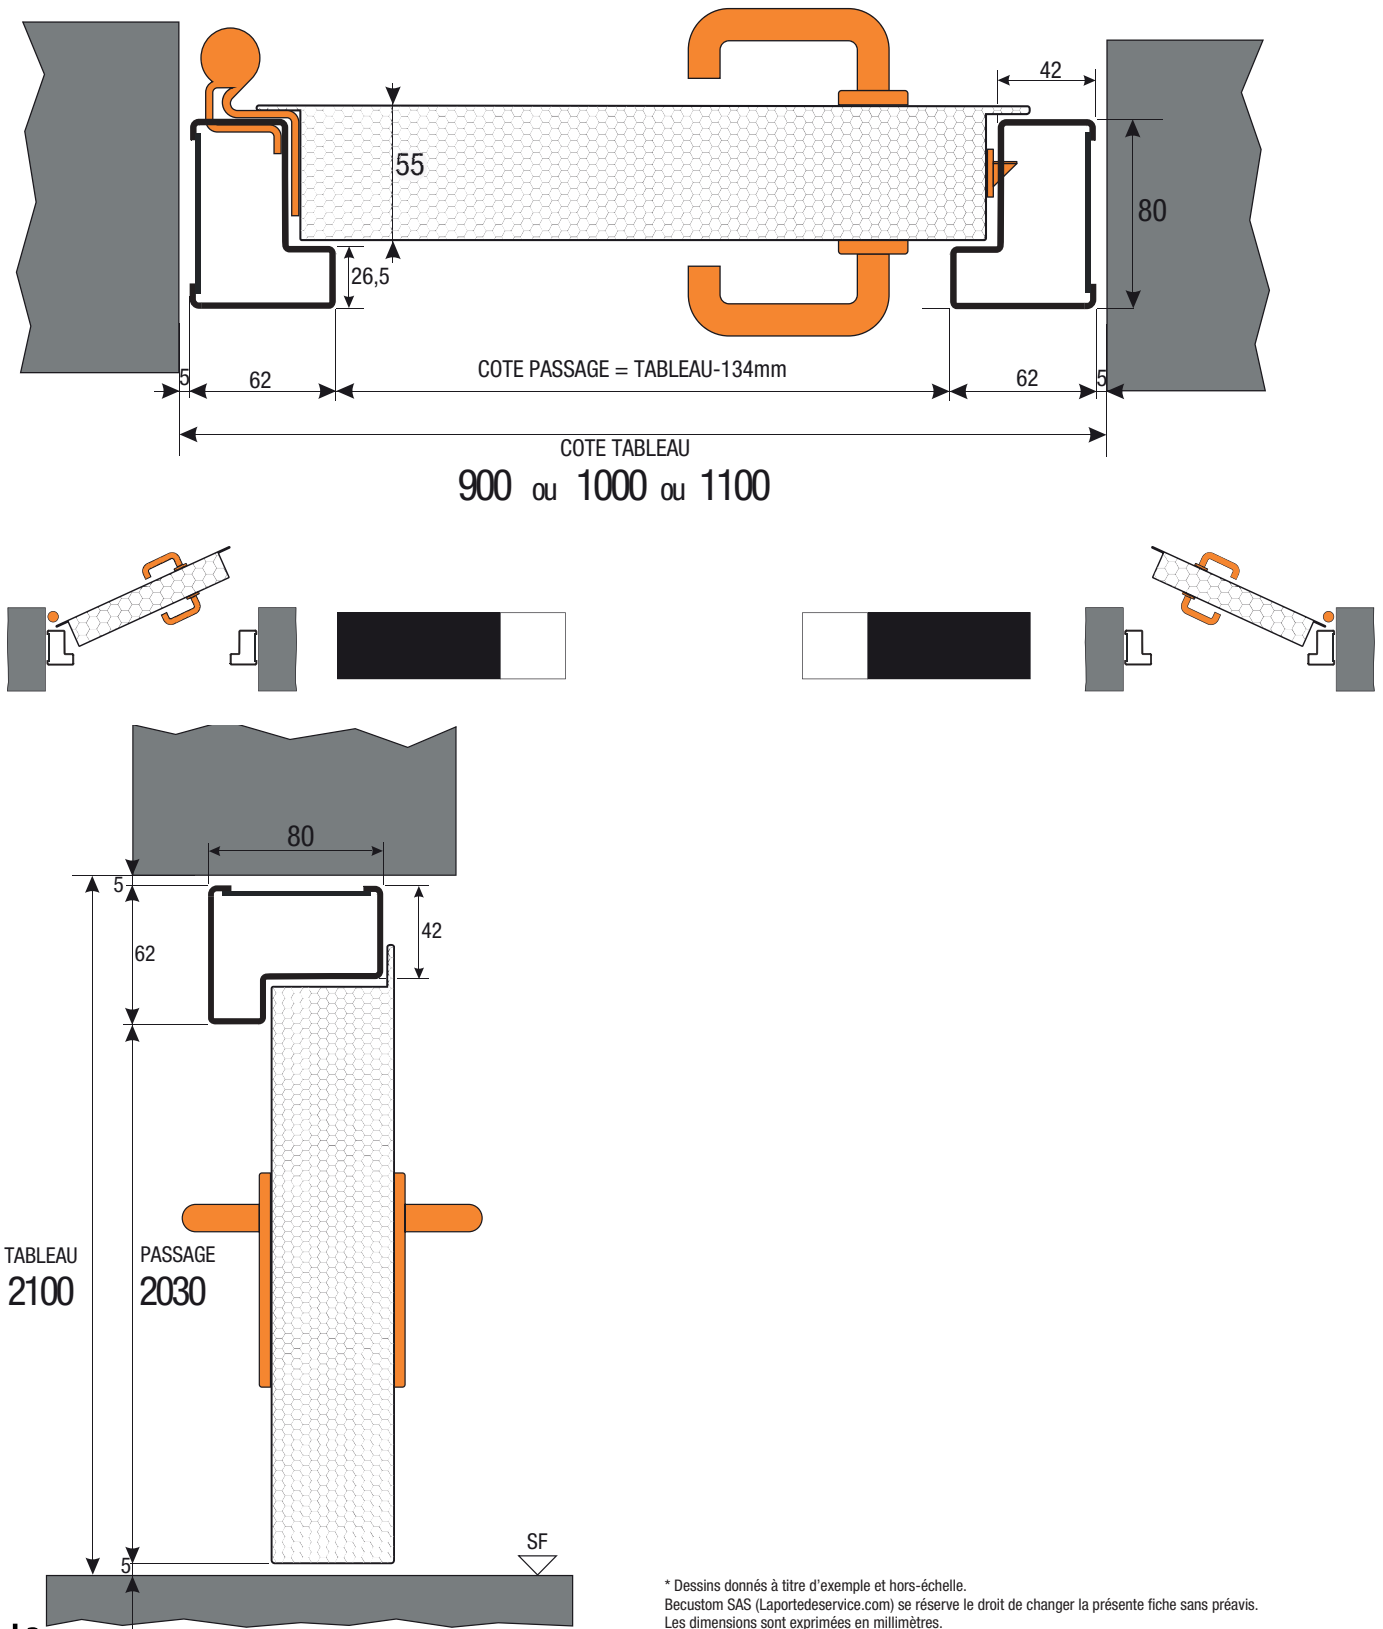

PORTE DE SERVICE METALLIQUE 1 VANTAIL RAL9010 EN STOCK

FOX

FICHE TECHNIQUE

POSE TUNNEL ET APPLIQUE

RAL 9010

EN STOCK

PLAGES DIMENSIONNELLES STOCKEE (ECOTES MACONNERIE EN mm)

- » Disponible en Z pour pose applique (H 2150)

	800	900	1000	1100
2150				

- » Disponible en L pour pose tunnel (H 2100)

	800	900	1000	1100
2100				

DESCRIPTIF TECHNIQUE

Vantail

- » Ouvrant épaisseur 55mm avec remplissage laine de roche
- » Parement double face en acier galva de 0.6mm
- » Renfort ferme porte côté charnières,
- » Couleur blanc RAL 9010
- » Ame isolante avec remplissage laine de roche
- » Renforts internes pour pour FP côté paumelles
- » Epaisseur vantail 55 mm
- » Masse 32 kg/m² environ

PLANS DE RESERVATION

Cadre Z pose applique

* Dessins donnés à titre d'exemple et hors-échelle.
 Becustom SAS (Laportedeservice.com) se réserve le droit de changer la présente fiche sans préavis.
 Les dimensions sont exprimées en millimètres.

PLANS DE RESERVATION

Cadre L pose TUNNEL

* Dessins donnés à titre d'exemple et hors-échelle.
 Becustom SAS (Laportedeservice.com) se réserve le droit de changer la présente fiche sans préavis.
 Les dimensions sont exprimées en millimètres.