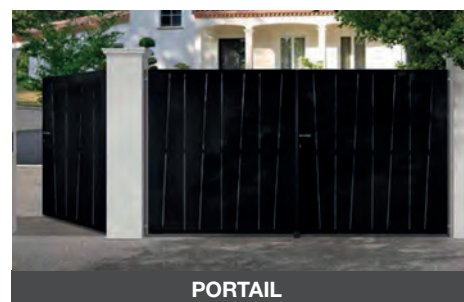

RETROUVEZ TOUTE LA GAMME DE PRODUITS SUR NOTRE SITE

Laportedeservice.com est un site édité par Becustom SAS
31 rue de la Blancherie
Batiment Adenium
33370 ARTIGUES (FRANCE)

T. 05 35 54 90 26
contact@laportedeservice.com
www.laportedeservice.com

La
Porte
deService
.com

une marque
Becustom