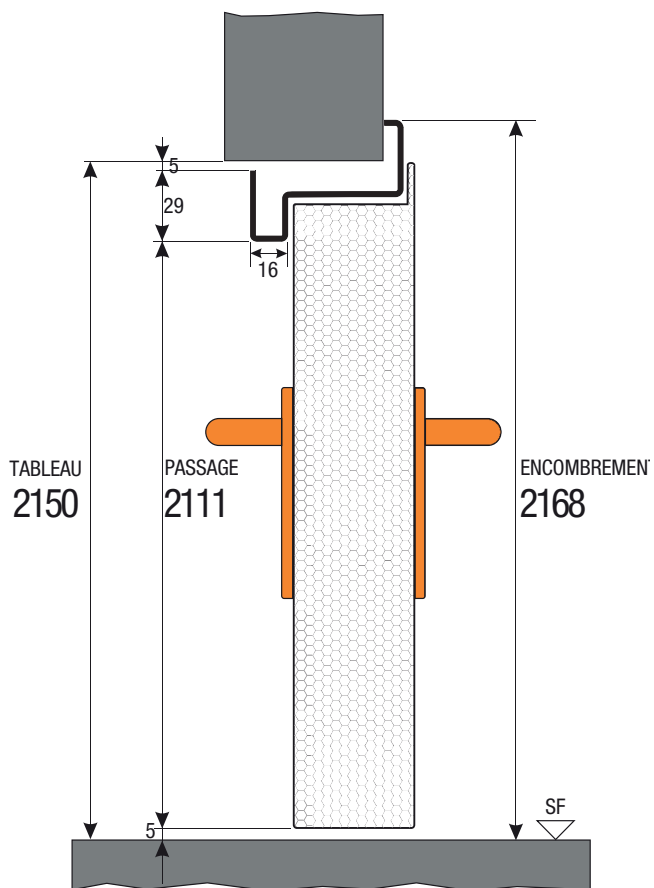

	800	900	1000	1100
2150				

- » Disponible en L pour pose tunnel (H 2100)

	800	900	1000	1100
2100				

DESCRIPTIF TECHNIQUE

Vantail

- » Ouvrant épaisseur 55mm avec remplissage laine de roche
- » Parement double face en acier galva de 0.6mm
- » Renfort ferme porte côté charnières,
- » Couleur blanc RAL 9010
- » Ame isolante avec remplissage laine de roche
- » Renforts internes pour pour FP côté paumelles
- » Epaisseur vantail 55 mm
- » Masse 32 kg/m² environ

Quincaillerie

- » Serrure 1 point axe à 65, entre-axe 72mm prédisposée pour cylindre européen
- » Béquille double sur plaque en nylon noir

Pose

- » Pose sur beton
- » Pose sur cloison flexible normalisée

PLANS DE RESERVATION

Cadre Z pose applique

* Dessins donnés à titre d'exemple et hors-échelle.
 Becustom SAS (Laportedeservice.com) se réserve le droit de changer la présente fiche sans préavis.
 Les dimensions sont exprimées en millimètres.

PLANS DE RESERVATION

Cadre L pose TUNNEL

* Dessins donnés à titre d'exemple et hors-échelle.
 Becustom SAS (Laportedeservice.com) se réserve le droit de changer la présente fiche sans préavis.
 Les dimensions sont exprimées en millimètres.