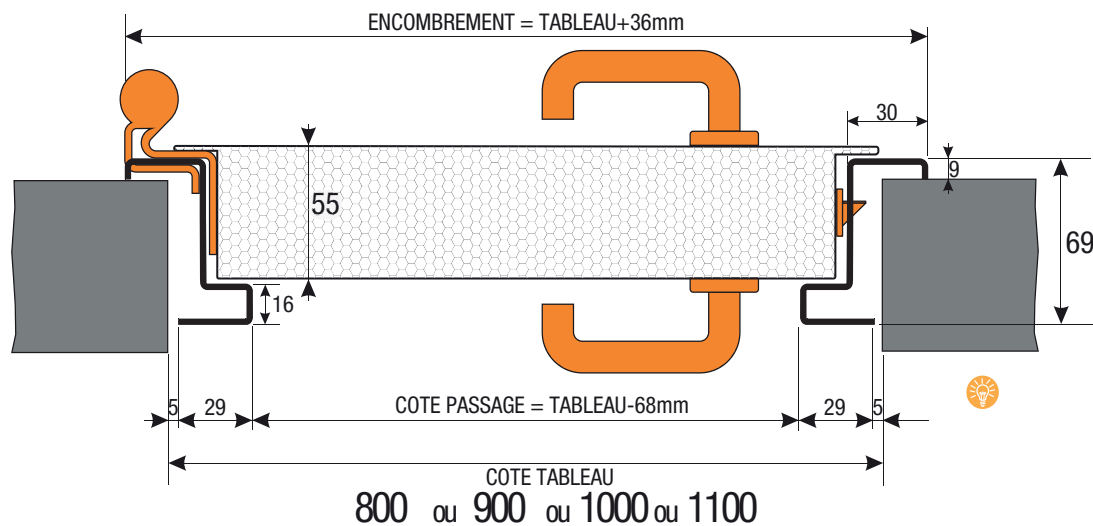

PORTE DE SERVICE METALLIQUE 1 VANTAIL RAL9010 EN STOCK

FOX

FICHE TECHNIQUE

POSE TUNNEL ET APPLIQUE

RAL 9010

EN STOCK

PLAGES DIMENSIONNELLES STOCKEE (ECOTES MACONNERIE EN mm)

- » Disponible en Z pour pose applique (H 2150)

	800	900	1000	1100
2150				

- » Disponible en L pour pose tunnel (H 2100)

	800	900	1000	1100
2100				

DESCRIPTIF TECHNIQUE

Vantail

- » Ouvrant épaisseur 55mm avec remplissage laine de roche
- » Parement double face en acier galva de 0.6mm
- » Renfort ferme porte côté charnières,
- » Couleur blanc RAL 9010
- » Ame isolante avec remplissage laine de roche
- » Renforts internes pour pour FP côté paumelles
- » Epaisseur vantail 55 mm
- » Masse 32 kg/m² environ

PLANS DE RESERVATION

Cadre Z pose applique

* Dessins donnés à titre d'exemple et hors-échelle.
 Becustom SAS (Laportedeservice.com) se réserve le droit de changer la présente fiche sans préavis.
 Les dimensions sont exprimées en millimètres.

PLANS DE RESERVATION

Cadre L pose TUNNEL

* Dessins donnés à titre d'exemple et hors-échelle.
 Becustom SAS (Laportedeservice.com) se réserve le droit de changer la présente fiche sans préavis.
 Les dimensions sont exprimées en millimètres.