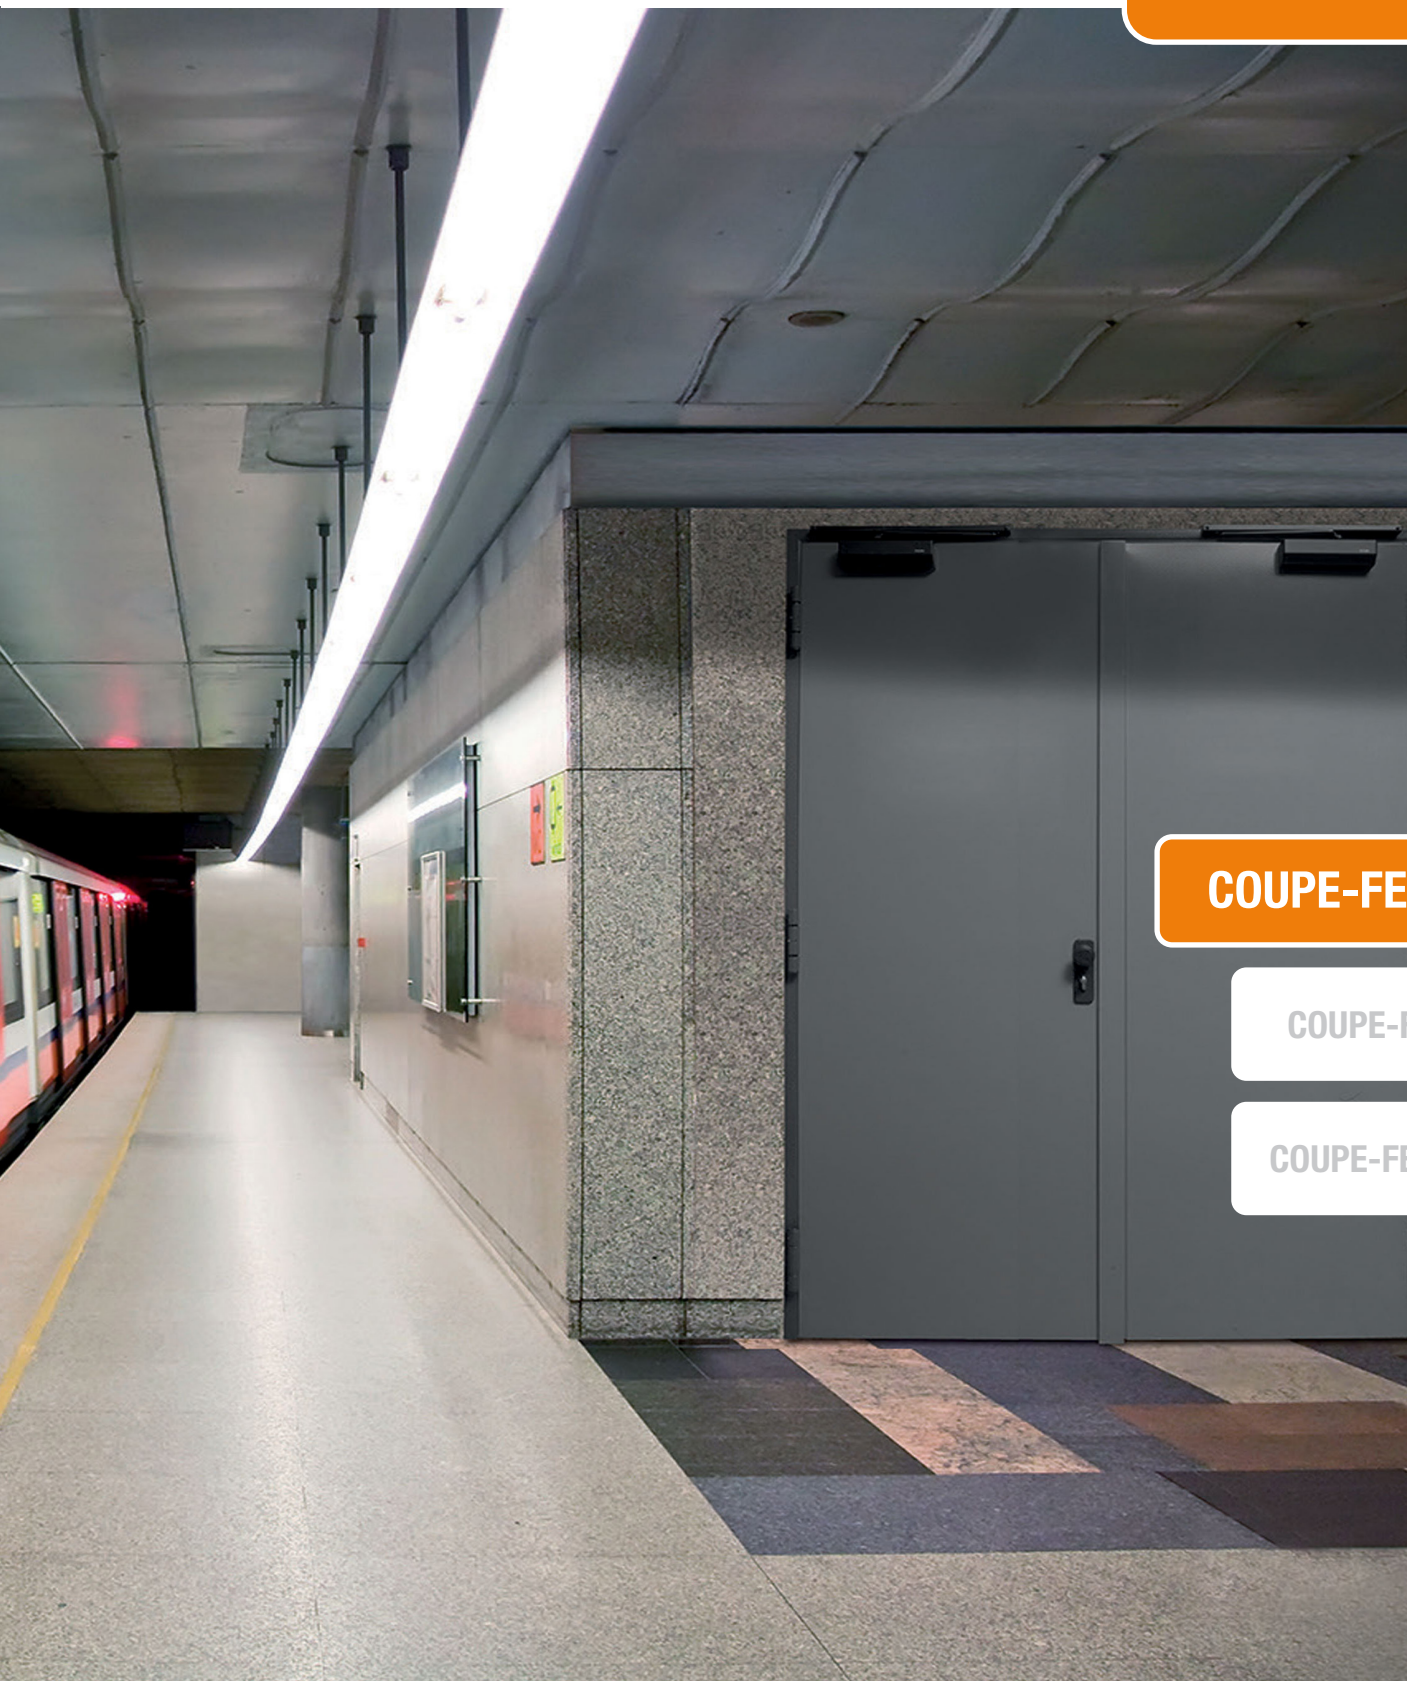

PORTE COUPE-FEU 1H 2 VANTAUX EN STOCK

METALFEU 206

BC-191 020

FICHE TECHNIQUE

COUPE-FEU 60'

COUPE-FEU 30'

COUPE-FEU 120'

Classement de résistance au feu EI260 suivant procès-verbaux EFACTIS n° 10-A-500, n° 09-A-034 et leurs extensions.

Dormant

- » Cadre Z 3 côtés à sceller ou à visser
- » En tôle acier électro zinguée d'épaisseur 15/10e, thermolaqué texturé blanc ivoire de série, avec joint intumescent

Ferrage

- » Trois charnières acier électro zinguées (deux à ressorts pour aide à la fermeture et une réglable en hauteur)