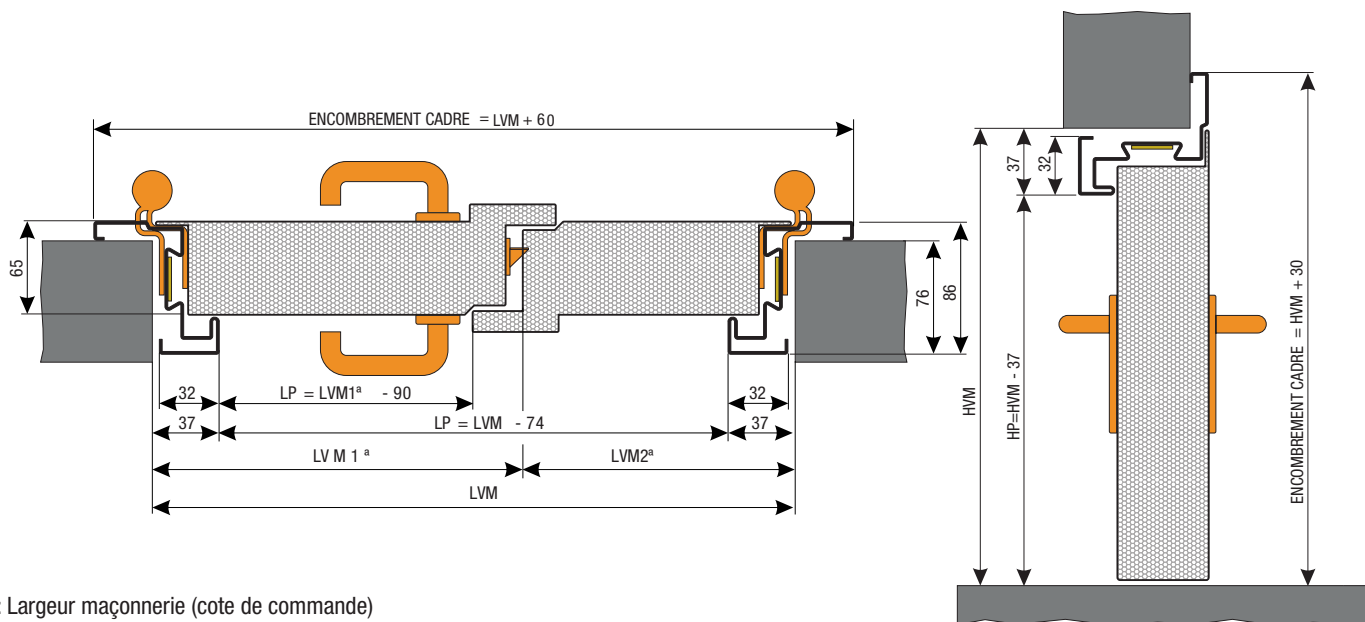

Quincaillerie

- » Serrure à mortaiser un point de fermeture prédisposée pour cylindre européen
- » Contre serrure avec verrouillage haut et bas intégré dans semi-fixe et butée de sol
- » Béquille double sur plaque en nylon noir
- » Sélecteur de fermeture

Pose

- » Sur support béton

EN OPTION

Quincaillerie

- » Antipanique de la gamme LPDS et CISA
- » Ferme porte en applique à bras compas ou glissière
- » Béquillage inox sur plaque ou rosace
- » Cylindre traversant 40/55 ou demi-cylindre 40/10

PLAN DE RESERVATION

Splyt 60 cadre Z code T90

LVM: Largeur maçonnerie (cote de commande)
 HVM: Hauteur maçonnerie (cote de commande)
 LP: Largeur de passage cadre
 HP: Hauteur de passage cadre

* Dessins donnés à titre d'exemple et hors-échelle.
 Becustom SAS (Laportedeservice.com) se réserve le droit de changer la présente fiche sans préavis.
 Les dimensions sont exprimées en millimètres.