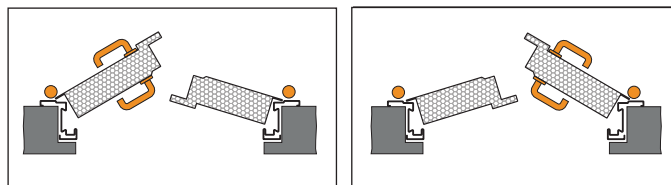

Quincaillerie

- » Serrure à mortaiser un point de fermeture prédisposée pour cylindre européen
- » Contre serrure avec verrouillage haut et bas intégré dans semi-fixe et butée de sol
- » Béquille double sur plaque en nylon noir
- » Sélecteur de fermeture

Pose

- » Sur support béton

EN OPTION

Quincaillerie

- » Antipanique de la gamme LPDS et CISA
- » Ferme porte en applique à bras compas ou glissière
- » Béquillage inox sur plaque ou rosace
- » Cylindre traversant 40/55 ou demi-cylindre 40/10

PLAN DE RESERVATION

Splyt 60 cadre Z code T90

LVM: Largeur maçonnerie (cote de commande)
 HVM: Hauteur maçonnerie (cote de commande)
 LP: Largeur de passage cadre
 HP: Hauteur de passage cadre

* Dessins donnés à titre d'exemple et hors-échelle.
 Becustom SAS (Laportedeservice.com) se réserve le droit de changer la présente fiche sans préavis.
 Les dimensions sont exprimées en millimètres.