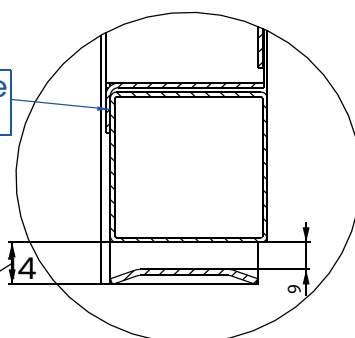

DÉTAIL F

Cadre ventelle
fixation par vis

jeu sous porte 14