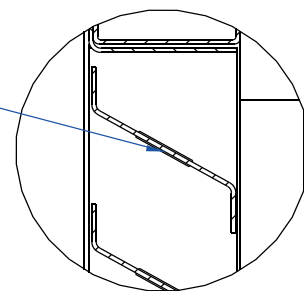

Variantes & options

Quincaillerie

- » Serrure 3 points de sûreté
- » Serrure 1 point anti-panique
- » Serrure 3 points anti-panique
- » Pion anti dégonflage
- » Cylindre
- » Cylindre standard L60 = 30x30
- » Cylindre de sûreté LM6 L60 = 30x30
- » Cylindre de sûreté LM6 à bouton L60 = B30X30
- » Ferme porte
- » Bras Compas - Schulte TS20
- » Bras Glissière - Schulte TS41
- » Bras Glissière - Schulte TS61

Seuil

- » Seuil acier 2mm soudé
- » Seuil PMR en Inox 5mm

Finition et autres RAL

- » Traitement Anti-Corrosion
- » Autre RAL nous consulter

DÉTAIL G

Ventelle soudée
au cadre vissé

DÉTAIL F

Cadre ventelle
fixation par vis