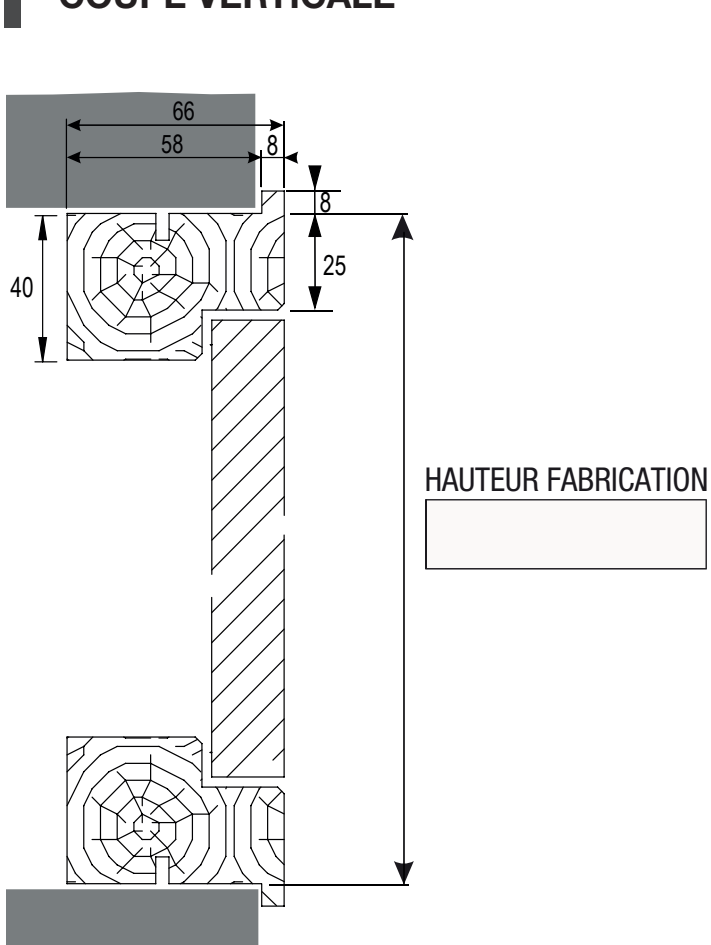

COUPE VERTICALE

PLAN DE RESERVATION

COUPE HORIZONTALE

COUPE VERTICALE

PLAN DE RESERVATION

COUPE HORIZONTALE

COUPE VERTICALE

SENS

PLAN DE RESERVATION

COUPE HORIZONTALE

COUPE VERTICALE

SENS

RETROUVEZ TOUTE LA GAMME DE PRODUITS SUR NOTRE SITE

Laportedeservice.com est un site édité par Becustom SAS
31 rue de la Blancherie
Batiment Adenium
33370 ARTIGUES (FRANCE)