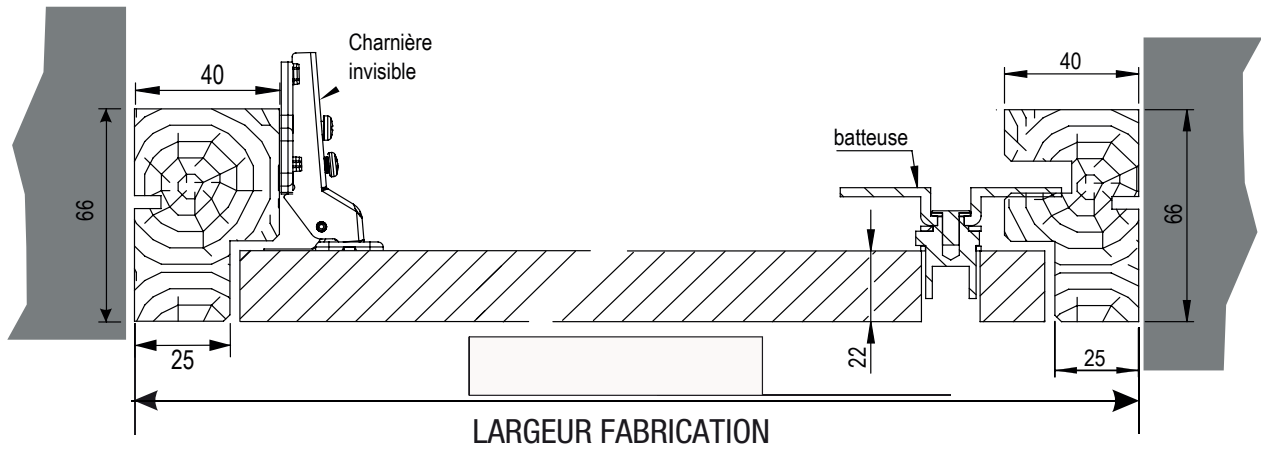

COUPE VERTICALE

PLAN DE RESERVATION

COUPE HORIZONTALE

COUPE VERTICALE

PLAN DE RESERVATION

COUPE HORIZONTALE

COUPE VERTICALE

SENS

PLAN DE RESERVATION

COUPE HORIZONTALE

COUPE VERTICALE

SENS

RETROUVEZ TOUTE LA GAMME DE PRODUITS SUR NOTRE SITE

Laportedeservice.com est un site édité par Becustom SAS
31 rue de la Blancherie
Batiment Adenium
33370 ARTIGUES (FRANCE)