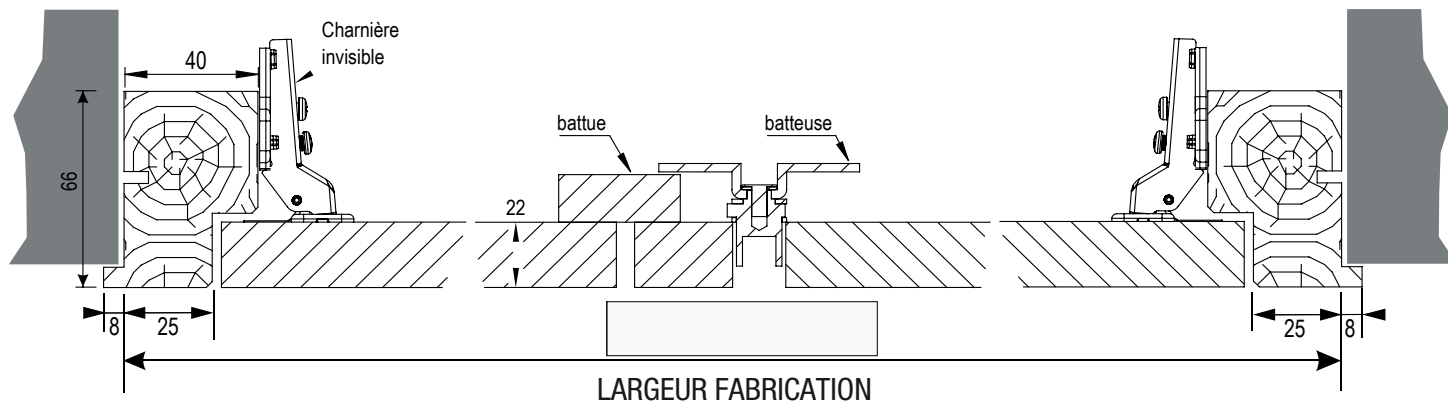

COUPE VERTICALE

PLAN DE RESERVATION

COUPE HORIZONTALE

COUPE VERTICALE

PLAN DE RESERVATION

COUPE HORIZONTALE

COUPE VERTICALE

SENS

PLAN DE RESERVATION

COUPE HORIZONTALE

COUPE VERTICALE

SENS

RETROUVEZ TOUTE LA GAMME DE PRODUITS SUR NOTRE SITE

Laportedeservice.com est un site édité par Becustom SAS
31 rue de la Blancherie
Batiment Adenium
33370 ARTIGUES (FRANCE)