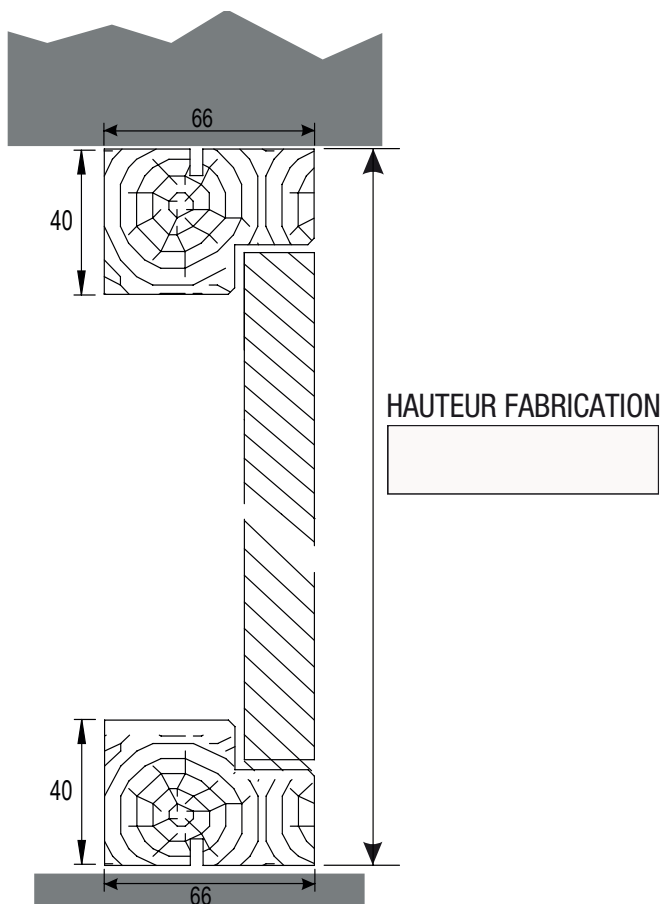

SELECTION DU CONTEXTE DE POSE		HUISSERIE	VANTAIL		APPELLATION COMMERCIALE
CLOISON RIGIDE	CLOISON FLEXIBLE		HAUTEUR en mm	LARGEUR en mm	
■	■	BOIS RESINEUX (58MINI)	de 1700 à 2600	1 VANTAIL : 500 à 1100mm	FAGA 100
■	■	BOIS RESINEUX (58MINI)	de 1700 à 2600	2 VANTAUX : 700 à 2000mm	FAGA 200

Fermeture

- » Serrure applique pour cylindre amovible (sans cylindre)
- » Batteuse automatique

Imposte

- » Filante avec battue

Finition

- » Stratification ou plaquage bois

PLAN DE RESERVATION

COUPE HORIZONTALE

COUPE VERTICALE

PLAN DE RESERVATION

COUPE HORIZONTALE

COUPE VERTICALE

PLAN DE RESERVATION

COUPE HORIZONTALE

COUPE VERTICALE

SENS