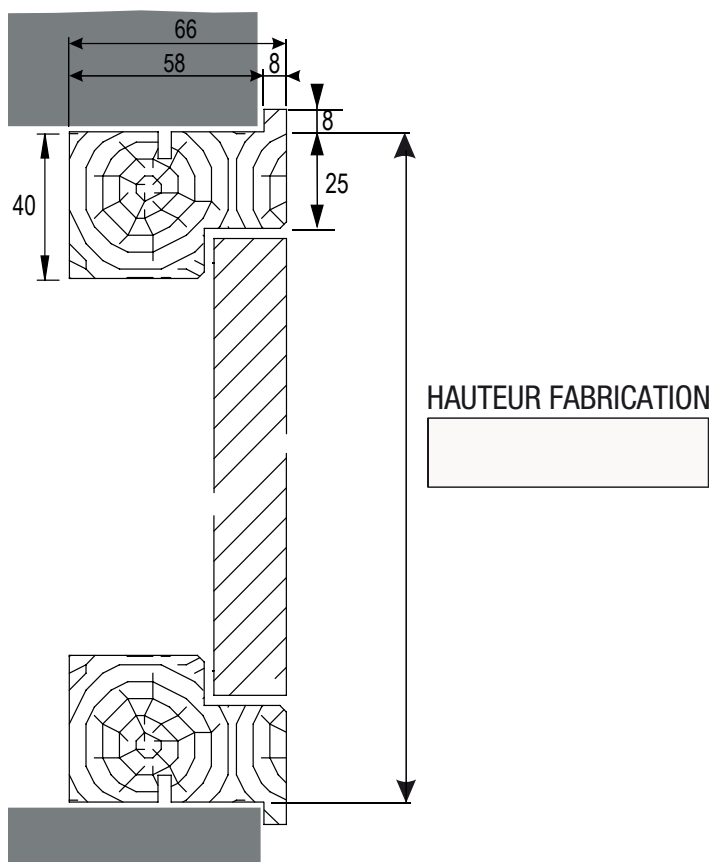

COUPE VERTICALE

PLAN DE RESERVATION

COUPE HORIZONTALE

COUPE VERTICALE

PLAN DE RESERVATION

COUPE HORIZONTALE

COUPE VERTICALE

SENS

PLAN DE RESERVATION

COUPE HORIZONTALE

COUPE VERTICALE

SENS

RETROUVEZ TOUTE LA GAMME DE PRODUITS SUR NOTRE SITE

Laportedeservice.com est un site édité par Becustom SAS
31 rue de la Blancherie
Batiment Adenium
33370 ARTIGUES (FRANCE)