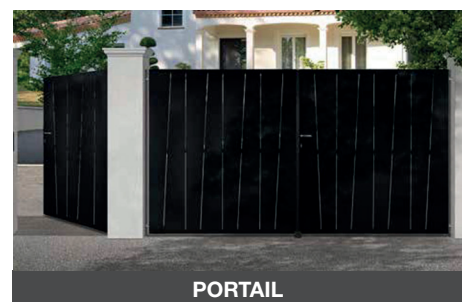

PLAN DE RESERVATION

COUPE HORIZONTALE

COUPE VERTICALE

SENS

RETROUVEZ TOUTE LA GAMME DE PRODUITS SUR NOTRE SITE

Laportedeservice.com est un site édité par Becustom SAS
31 rue de la Blancherie
Batiment Adenium
33370 ARTIGUES (FRANCE)