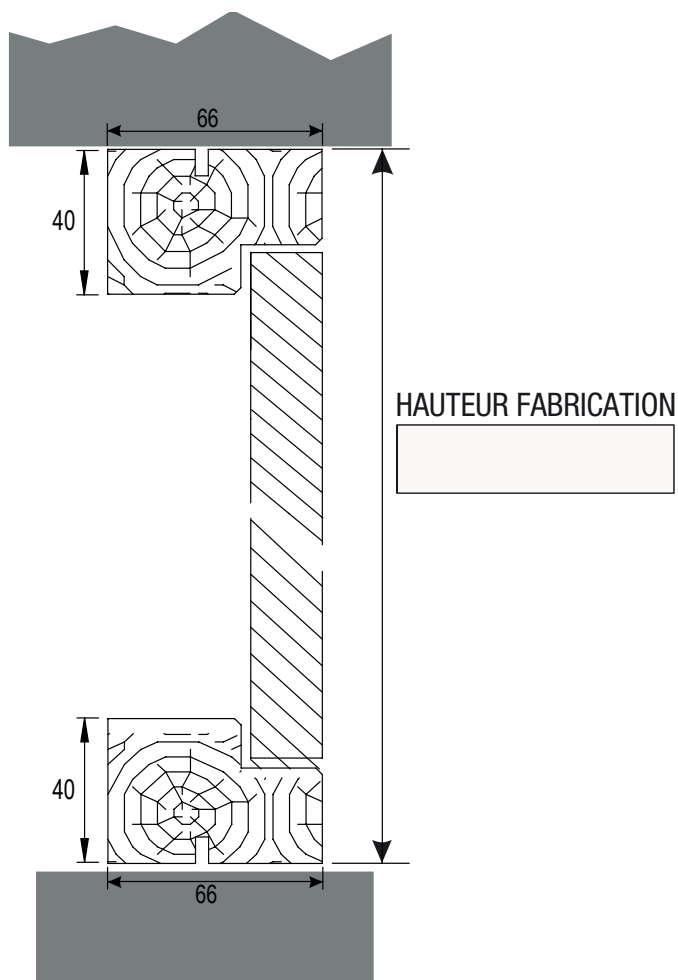

COUPE VERTICALE

PLAN DE RESERVATION

COUPE HORIZONTALE

COUPE VERTICALE

PLAN DE RESERVATION

COUPE HORIZONTALE

COUPE VERTICALE

SENS

PLAN DE RESERVATION

COUPE HORIZONTALE

COUPE VERTICALE

SENS

RETROUVEZ TOUTE LA GAMME DE PRODUITS SUR NOTRE SITE

Laportedeservice.com est un site édité par Becustom SAS
31 rue de la Blancherie
Batiment Adenium
33370 ARTIGUES (FRANCE)