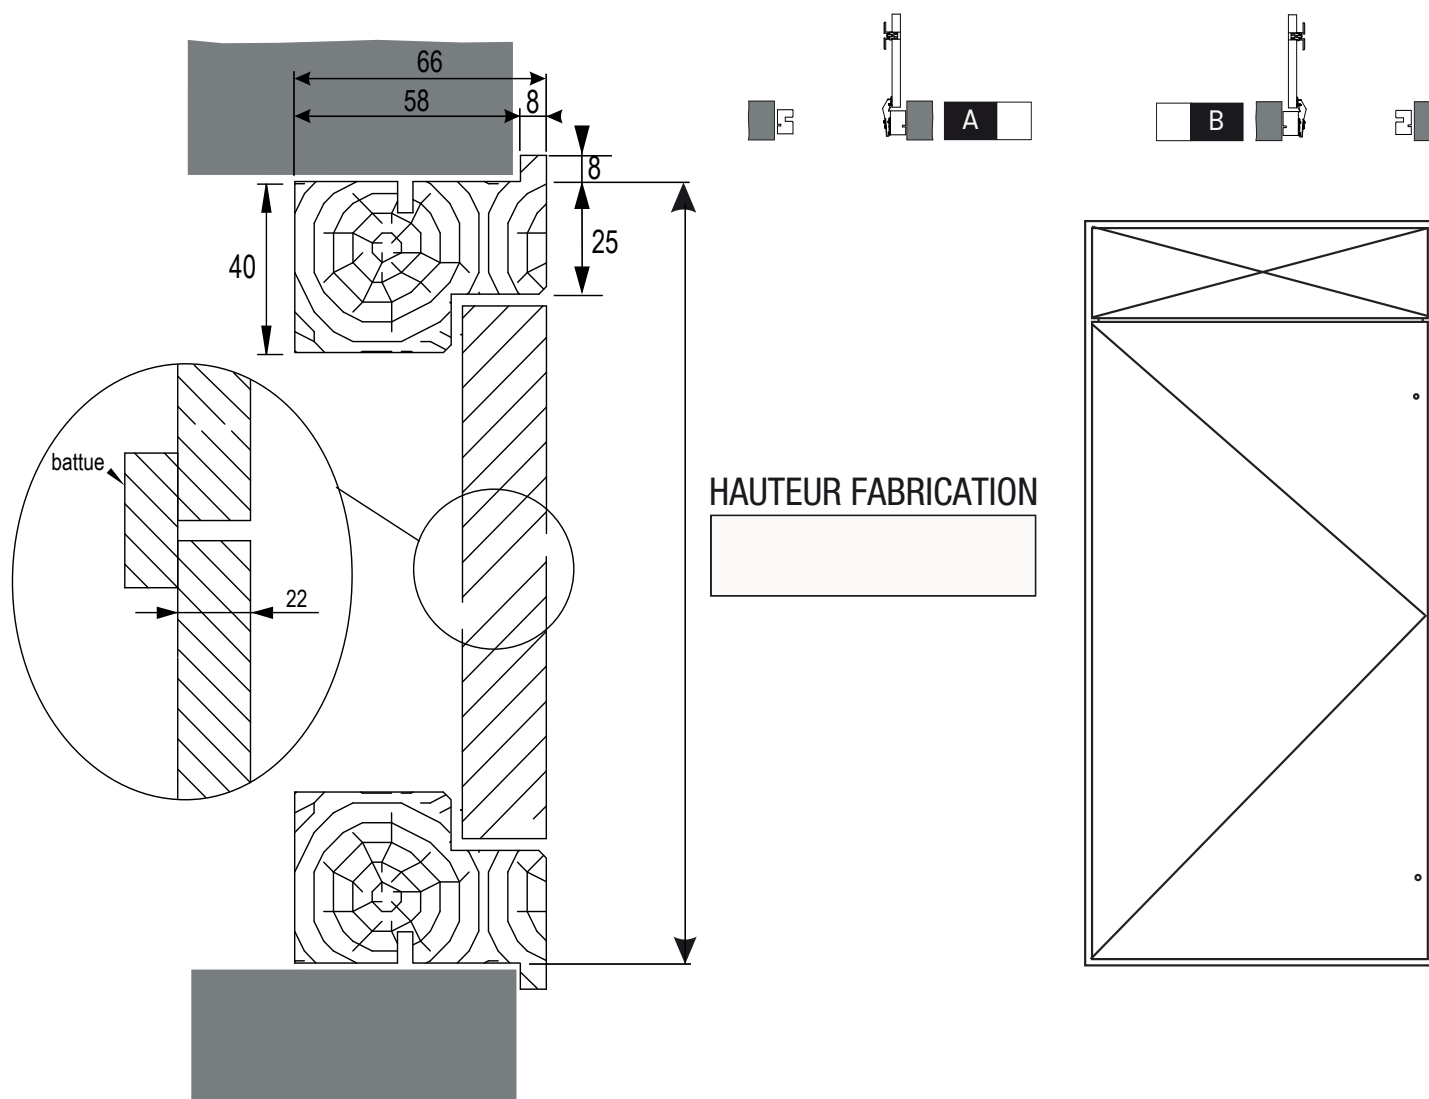

FACADE DE GAINE TECHNIQUE AVEC IMPOSTE A PEINDRE

FACADE DE GAINE

FICHE TECHNIQUE

1 ET 2 VANTAUX

SIMPLE ACTION

A PEINDRE

SOLUTION TECHNIQUE DE SERIE

- » CADRE / HUISSERIE
 - » Cadre bois résineux pin LCA à peindre
 - » Section de cadre 66x40mm
 - » 4 côtés sans talon
- » PORTE
 - » MDF à peindre 22 mm
 - » Parement pré-peint
 - » Charnières invisibles 110°
 - » Fermeture par batteuse

Fermeture

- » Serrure applique pour cylindre amovible (sans cylindre)
- » Batteuse automatique

Imposte

- » Filante avec battue

Finition

- » Stratification ou plaquage bois

VISUELS

PLAN DE RESERVATION

PLAN DE RESERVATION

FACADE DE GAINE TECHNIQUE AVEC IMPOSTE

1 VANTAIL ET 2 VANTAUX

FICHE TECHNIQUE

PLAN DE RESERVATION

COUPE HORIZONTALE

PLAN DE RESERVATION

COUPE HORIZONTALE