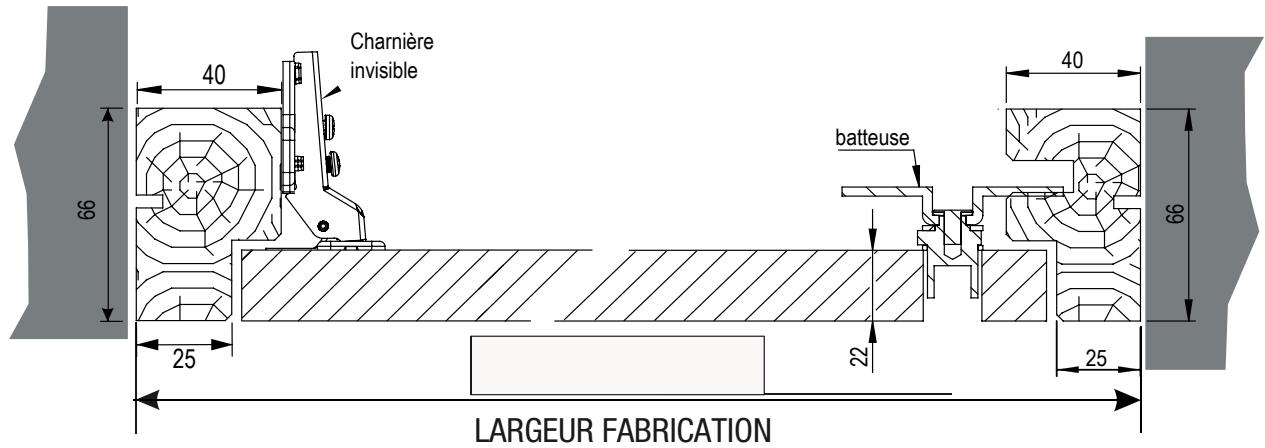

FACADE DE GAINE TECHNIQUE AFFLEURANTE COUPE-FEU 30mn

FACADE DE GAINE EI30

FICHE TECHNIQUE

1 ET 2 VANTAUX

EI30

A PEINDRE

SOLUTION TECHNIQUE DE SERIE

- » CADRE / HUISSERIE
 - » Lamellé collé
 - » Section de cadre 60x40mm
 - » 4 côtés sans talon
- » PORTE
 - » Apitrio® 22 mm
 - » Ferrage charnières invisibles 110°
 - » Parement pré-peint
 - » Fermeture par batteuse

Fermeture

- » Serrure applique pour cylindre amovible (sans cylindre)
- » Batteuse automatique

Imposte

- » Filante avec battue

Finition

- » Stratification ou plaquage bois

PLAN DE PRINCIPE

PLAN DE RESERVATION 1 VANTAIL

COUPE HORIZONTALE

COUPE VERTICALE

PLAN DE RESERVATION 1 VANTAIL AVEC AILETTE

COUPE HORIZONTALE

COUPE VERTICALE

PLAN DE RESERVATION 2 VANTAUX

COUPE HORIZONTALE

COUPE VERTICALE