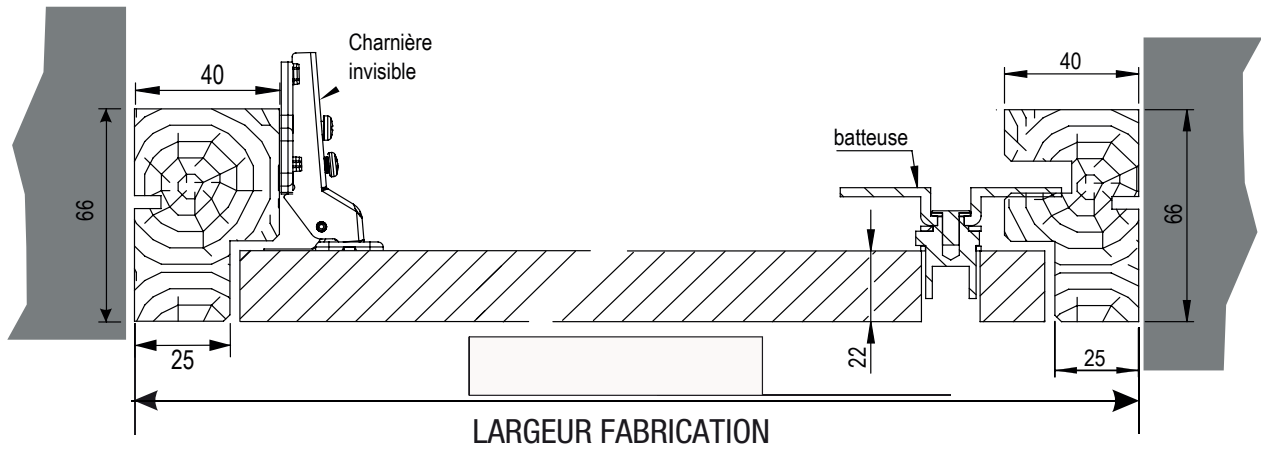

COUPE HORIZONTALE

COUPE VERTICALE

PLAN DE RESERVATION 1 VANTAIL AVEC AILETTE

COUPE HORIZONTALE

COUPE VERTICALE

PLAN DE RESERVATION 2 VANTAUX

COUPE HORIZONTALE

COUPE VERTICALE

SENS

PLAN DE RESERVATION 2 VANTAUX AVEC AILLETTE

COUPE HORIZONTALE

COUPE VERTICALE

SENS

RETROUVEZ TOUTE LA GAMME DE PRODUITS SUR NOTRE SITE

Laportedeservice.com est un site édité par Becustom SAS
31 rue de la Blancherie
Batiment Adenium
33370 ARTIGUES (FRANCE)