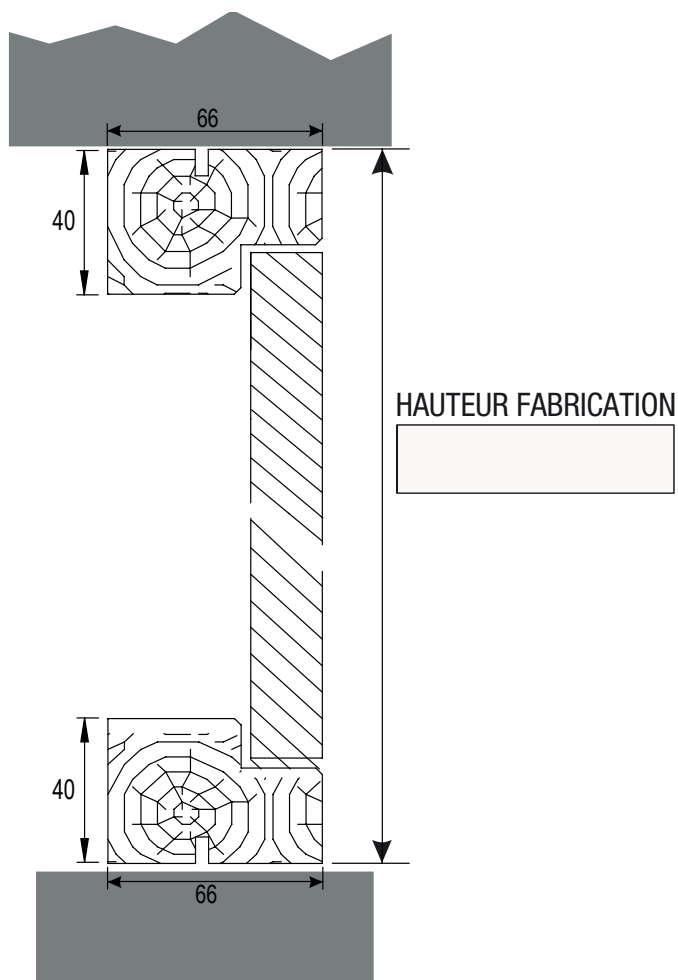

FACADE DE GAINE TECHNIQUE AFFLEURANTE COUPE-FEU 30mn

FACADE DE GAINE EI30

FICHE TECHNIQUE

1 ET 2 VANTAUX

EI30

A PEINDRE

SOLUTION TECHNIQUE DE SERIE

- » CADRE / HUISSERIE
 - » Lamellé collé
 - » Section de cadre 60x40mm
 - » 4 côtés sans talon
- » PORTE
 - » Apitrio® 22 mm
 - » Ferrage charnières invisibles 110°
 - » Parement pré-peint
 - » Fermeture par batteuse

COUPE HORIZONTALE

COUPE VERTICALE

PLAN DE RESERVATION 1 VANTAIL AVEC AILETTE

COUPE HORIZONTALE

COUPE VERTICALE

PLAN DE RESERVATION 2 VANTAUX

COUPE HORIZONTALE

COUPE VERTICALE

SENS

PLAN DE RESERVATION 2 VANTAUX AVEC AILLETTE

COUPE HORIZONTALE

COUPE VERTICALE

SENS

RETROUVEZ TOUTE LA GAMME DE PRODUITS SUR NOTRE SITE

Laportedeservice.com est un site édité par Becustom SAS
31 rue de la Blancherie
Batiment Adenium
33370 ARTIGUES (FRANCE)