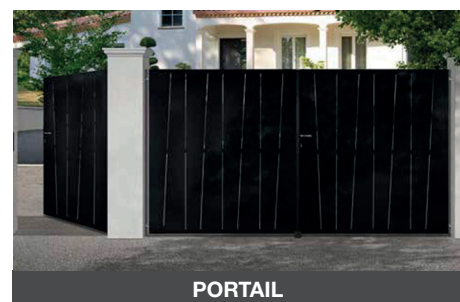

SENS

PLAN DE RESERVATION 2 VANTAUX AVEC AILLETTE

COUPE HORIZONTALE

COUPE VERTICALE

SENS

RETROUVEZ TOUTE LA GAMME DE PRODUITS SUR NOTRE SITE

Laportedeservice.com est un site édité par Becustom SAS
31 rue de la Blancherie
Batiment Adenium
33370 ARTIGUES (FRANCE)