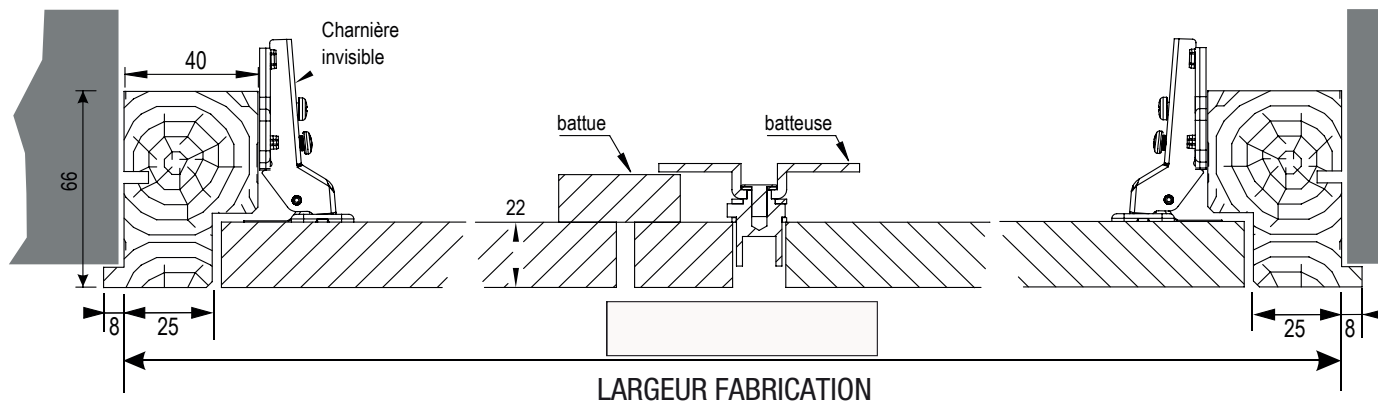

COUPE HORIZONTALE

COUPE VERTICALE

PLAN DE RESERVATION 1 VANTAIL AVEC AILETTE

COUPE HORIZONTALE

COUPE VERTICALE

PLAN DE RESERVATION 2 VANTAUX

COUPE HORIZONTALE

COUPE VERTICALE

SENS

PLAN DE RESERVATION 2 VANTAUX AVEC AILLETTE

COUPE HORIZONTALE

COUPE VERTICALE

SENS

RETROUVEZ TOUTE LA GAMME DE PRODUITS SUR NOTRE SITE

Laportedeservice.com est un site édité par Becustom SAS
31 rue de la Blancherie
Batiment Adenium
33370 ARTIGUES (FRANCE)