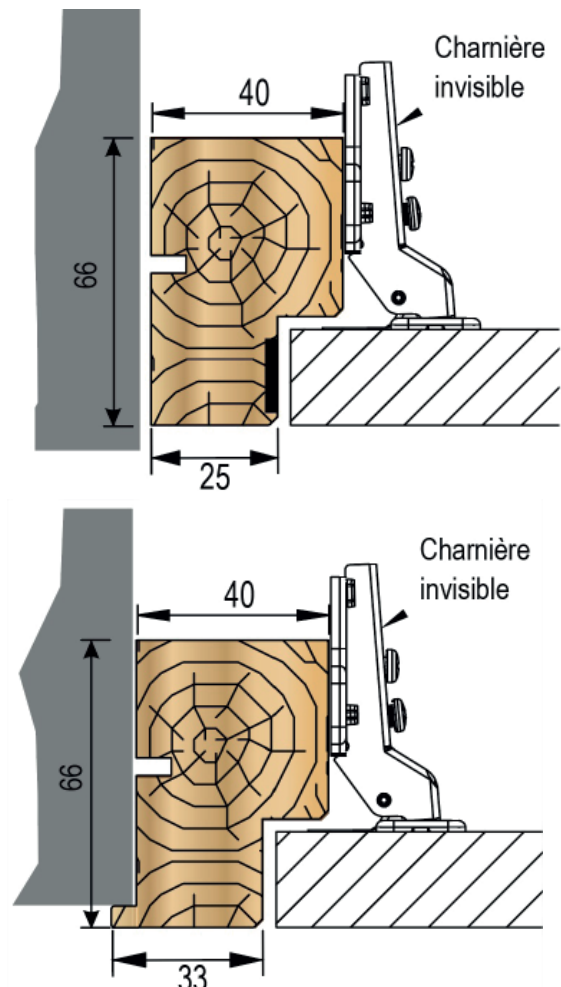

FACADE DE GAINE TECHNIQUE AFFLEURANTE COUPE-FEU 30mn

FACADE DE GAINE EI30

FICHE TECHNIQUE

1 ET 2 VANTAUX

EI30

A PEINDRE

SOLUTION TECHNIQUE DE SERIE

- » CADRE / HUISSERIE
 - » Lamellé collé
 - » Section de cadre 60x40mm
 - » 4 côtés sans talon
- » PORTE
 - » Apitrio® 22 mm
 - » Ferrage charnières invisibles 110°
 - » Parement pré-peint
 - » Fermeture par batteuse

Fermeture

- » Serrure applique pour cylindre amovible (sans cylindre)
- » Batteuse automatique

Imposte

- » Filante avec battue

Finition

- » Stratification ou plaquage bois

PLAN DE PRINCIPE

PLAN DE RESERVATION 1 VANTAIL

COUPE HORIZONTALE

COUPE VERTICALE

PLAN DE RESERVATION 1 VANTAIL AVEC AILETTE

COUPE HORIZONTALE

COUPE VERTICALE

PLAN DE RESERVATION 2 VANTAUX

COUPE HORIZONTALE

COUPE VERTICALE

SENS

PLAN DE RESERVATION 2 VANTAUX AVEC AILLETTE

COUPE HORIZONTALE

COUPE VERTICALE

SENS

RETROUVEZ TOUTE LA GAMME DE PRODUITS SUR NOTRE SITE

Laportedeservice.com est un site édité par Becustom SAS
31 rue de la Blancherie
Batiment Adenium
33370 ARTIGUES (FRANCE)