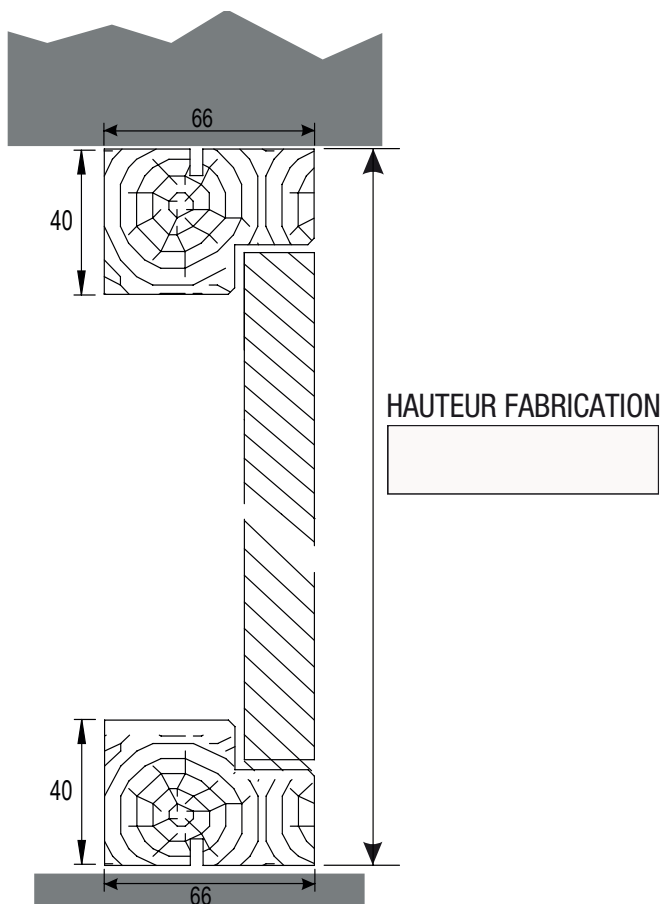

FACADE DE GAINE TECHNIQUE AFFLEURANTE COUPE-FEU 30mn

FACADE DE GAINE EI30

FICHE TECHNIQUE

1 ET 2 VANTAUX

EI30

A PEINDRE

SOLUTION TECHNIQUE DE SERIE

- » CADRE / HUISSERIE
 - » Lamellé collé
 - » Section de cadre 60x40mm
 - » 4 côtés sans talon
- » PORTE
 - » Apitrio® 22 mm
 - » Ferrage charnières invisibles 110°
 - » Parement pré-peint
 - » Fermeture par batteuse

Fermeture

- » Serrure applique pour cylindre amovible (sans cylindre)
- » Batteuse automatique

Imposte

- » Filante avec battue

Finition

- » Stratification ou plaquage bois

PLAN DE PRINCIPE

PLAN DE RESERVATION 1 VANTAIL

COUPE HORIZONTALE

COUPE VERTICALE

PLAN DE RESERVATION 1 VANTAIL AVEC AILETTE

COUPE HORIZONTALE

COUPE VERTICALE

PLAN DE RESERVATION 2 VANTAUX

COUPE HORIZONTALE

COUPE VERTICALE

SENS

PLAN DE RESERVATION 2 VANTAUX AVEC AILLETTE

COUPE HORIZONTALE

COUPE VERTICALE

SENS

RETROUVEZ TOUTE LA GAMME DE PRODUITS SUR NOTRE SITE

Laportedeservice.com est un site édité par Becustom SAS
31 rue de la Blancherie
Batiment Adenium
33370 ARTIGUES (FRANCE)