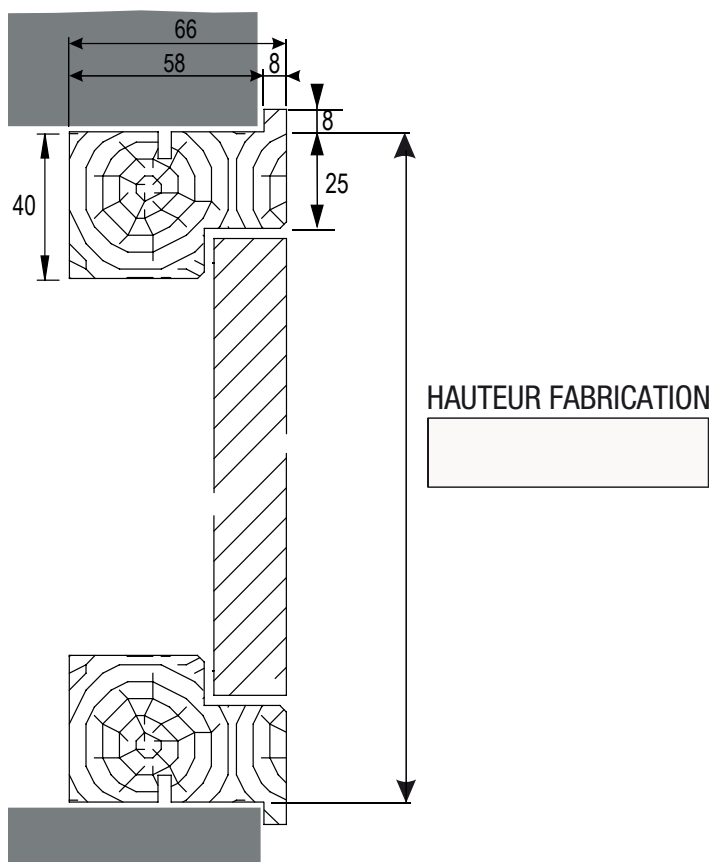

FACADE DE GAINE TECHNIQUE AFFLEURANTE COUPE-FEU 30mn

FACADE DE GAINE EI30

FICHE TECHNIQUE

1 ET 2 VANTAUX

EI30

A PEINDRE

SOLUTION TECHNIQUE DE SERIE

- » CADRE / HUISSERIE
 - » Lamellé collé
 - » Section de cadre 60x40mm
 - » 4 côtés sans talon
- » PORTE
 - » Apitrio® 22 mm
 - » Ferrage charnières invisibles 110°
 - » Parement pré-peint
 - » Fermeture par batteuse

COUPE HORIZONTALE

COUPE VERTICALE

PLAN DE RESERVATION 1 VANTAIL AVEC AILETTE

COUPE HORIZONTALE

COUPE VERTICALE

PLAN DE RESERVATION 2 VANTAUX

COUPE HORIZONTALE

COUPE VERTICALE

SENS

PLAN DE RESERVATION 2 VANTAUX AVEC AILLETTE

COUPE HORIZONTALE

COUPE VERTICALE

SENS

RETROUVEZ TOUTE LA GAMME DE PRODUITS SUR NOTRE SITE

Laportedeservice.com est un site édité par Becustom SAS
31 rue de la Blancherie
Batiment Adenium
33370 ARTIGUES (FRANCE)