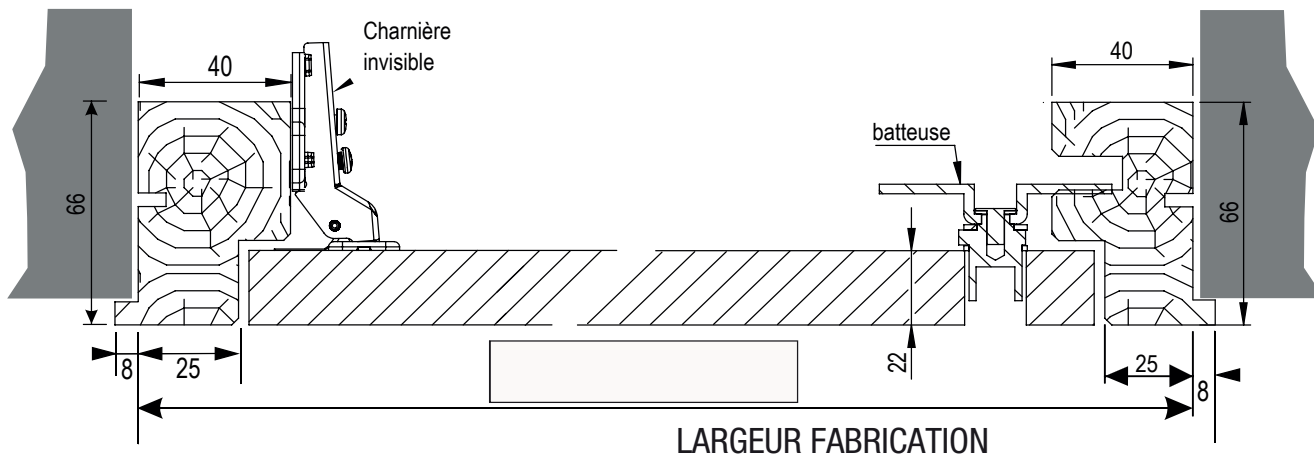

COUPE HORIZONTALE

COUPE VERTICALE

PLAN DE RESERVATION 1 VANTAIL AVEC AILETTE

COUPE HORIZONTALE

COUPE VERTICALE

PLAN DE RESERVATION 2 VANTAUX

COUPE HORIZONTALE

COUPE VERTICALE

SENS

PLAN DE RESERVATION 2 VANTAUX AVEC AILLETTE

COUPE HORIZONTALE

COUPE VERTICALE

SENS

RETROUVEZ TOUTE LA GAMME DE PRODUITS SUR NOTRE SITE

Laportedeservice.com est un site édité par Becustom SAS
31 rue de la Blancherie
Batiment Adenium
33370 ARTIGUES (FRANCE)