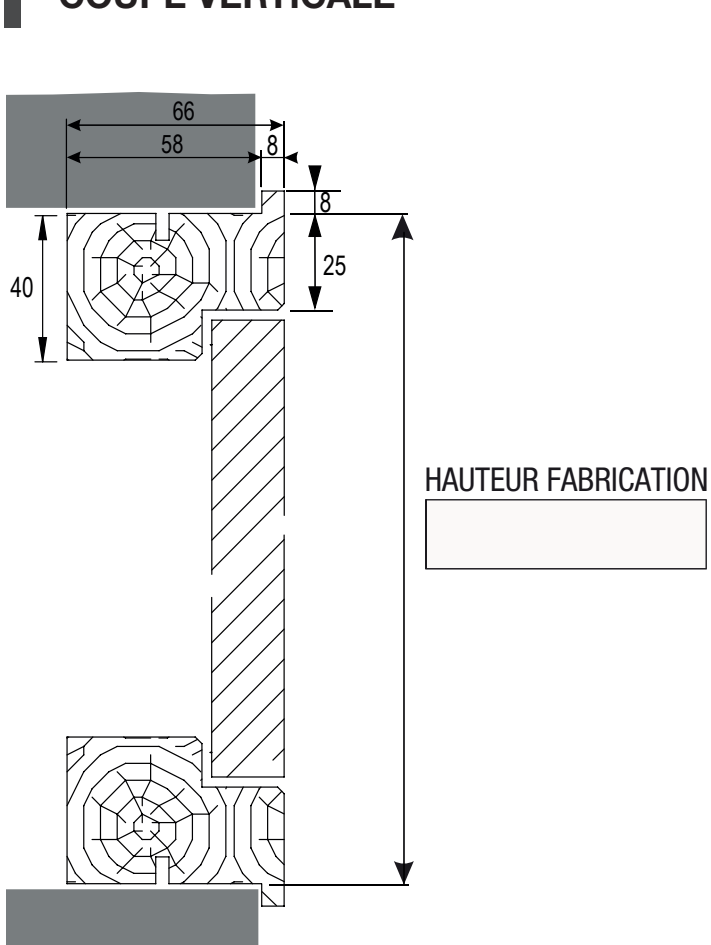

FACADE DE GAINE TECHNIQUE AFFLEURANTE COUPE-FEU 30mn

FACADE DE GAINE EI30

FICHE TECHNIQUE

1 ET 2 VANTAUX

EI30

A PEINDRE

SOLUTION TECHNIQUE DE SERIE

- » CADRE / HUISSERIE
 - » Lamellé collé
 - » Section de cadre 60x40mm
 - » 4 côtés sans talon
- » PORTE
 - » Apitrio® 22 mm
 - » Ferrage charnières invisibles 110°
 - » Parement pré-peint
 - » Fermeture par batteuse

COUPE HORIZONTALE

COUPE VERTICALE

PLAN DE RESERVATION 1 VANTAIL AVEC AILETTE

COUPE HORIZONTALE

COUPE VERTICALE

PLAN DE RESERVATION 2 VANTAUX

COUPE HORIZONTALE

COUPE VERTICALE

SENS

PLAN DE RESERVATION 2 VANTAUX AVEC AILLETTE

COUPE HORIZONTALE

COUPE VERTICALE

SENS

RETROUVEZ TOUTE LA GAMME DE PRODUITS SUR NOTRE SITE

Laportedeservice.com est un site édité par Becustom SAS
31 rue de la Blancherie
Batiment Adenium
33370 ARTIGUES (FRANCE)