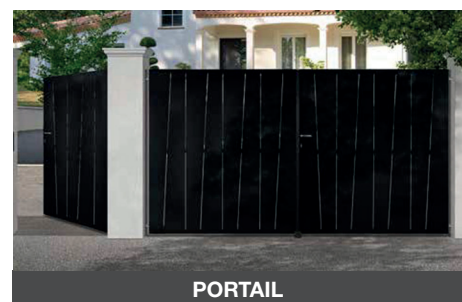

RETROUVEZ TOUTE LA GAMME DE PRODUITS SUR NOTRE SITE

Laportedeservice.com est un site édité par Becustom SAS
6, rue René Martrenchar
Batiment le ROOF
33150 CENON (FRANCE)

T. 05 35 54 90 26
contact@laportedeservice.com
www.laportedeservice.com

La
Porte
deService
.com

une marque
 Becustom