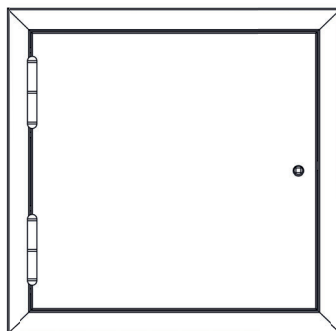

# TRAPPE DE VISITE VERTICALE 1 VANTAIL SUR MESURE EI60

FICHE DE LANCEMENT

CLIENT..... DATE.....

N° CDE..... REPERE.....

POSE DANS CLOISON PLACO

POSE TUNNEL

DATE + SIGNATURE