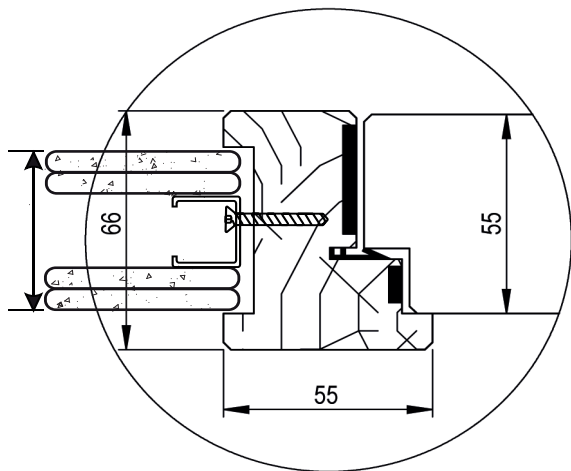

# TRAPPE DE VISITE VERTICALE 1 VANTAIL SUR MESURE EI60

FICHE DE LANCEMENT

CLIENT..... DATE.....

N° CDE..... REPERE.....

POSE DANS CLOISON PLACO

POSE TUNNEL

DATE + SIGNATURE