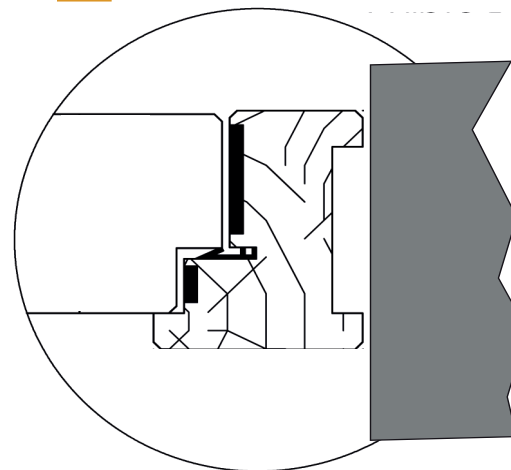

# TRAPPE DE VISITE VERTICALE 1 VANTAIL SUR MESURE EI60

FICHE DE LANCEMENT

CLIENT..... DATE.....

N° CDE..... REPERE.....

POSE DANS CLOISON PLACO

POSE TUNNEL

DATE + SIGNATURE