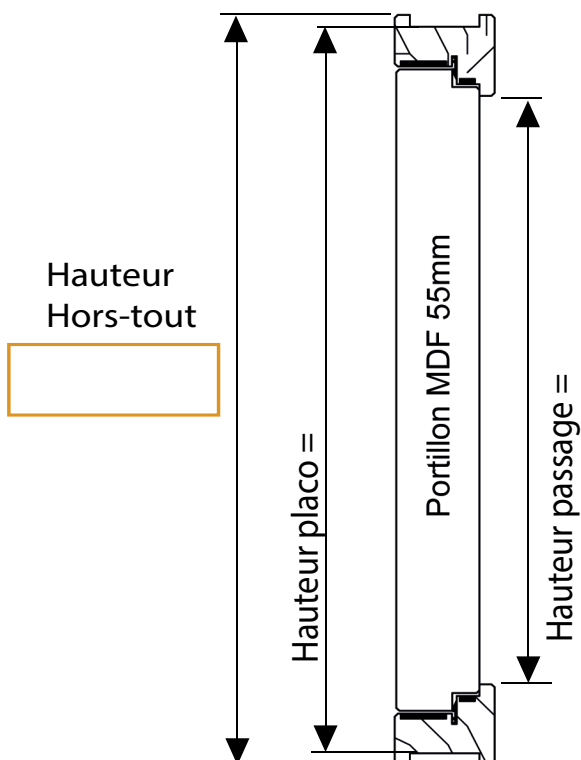

# TRAPPE DE VISITE VERTICALE 1 VANTAIL SUR MESURE EI60

FICHE DE LANCEMENT

CLIENT..... DATE.....

N° CDE..... REPERE.....

POSE DANS CLOISON PLACO

POSE TUNNEL

DATE + SIGNATURE