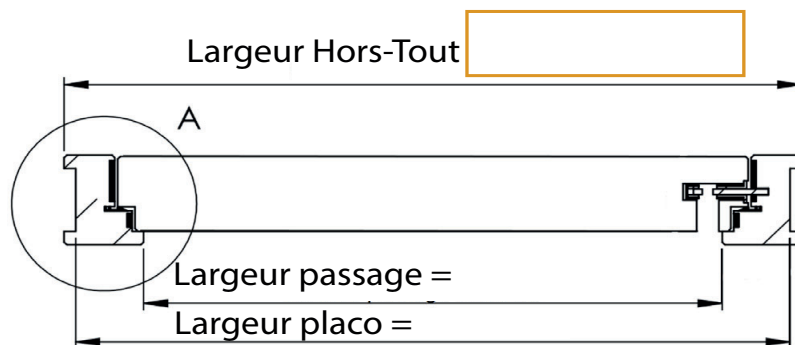

# TRAPPE DE VISITE VERTICALE 1 VANTAIL SUR MESURE EI60

FICHE DE LANCEMENT

CLIENT..... DATE.....

N° CDE..... REPERE.....

POSE DANS CLOISON PLACO

POSE TUNNEL

DATE + SIGNATURE