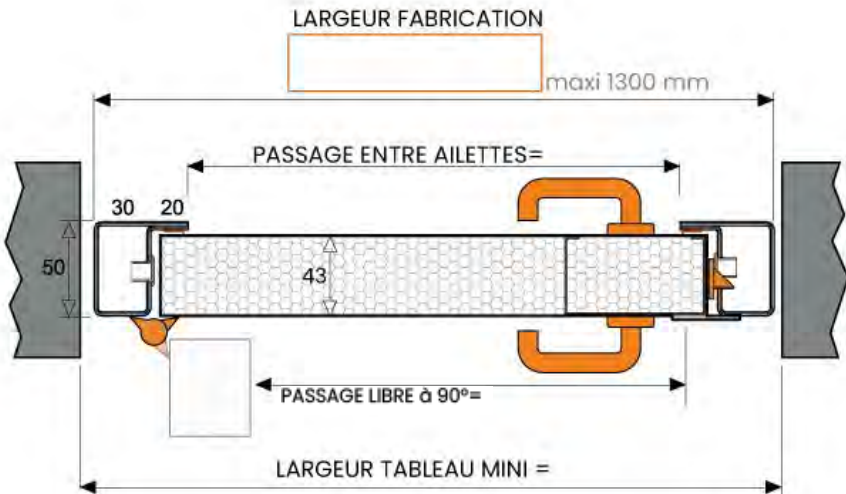

METALIX 100

Porte Métallique Technique 1 vantail

FICHE DE LANCEMENT

CLIENT

DATE

N° DE CDE

N° DEVIS

REPERE

PRIMAIRE NON OUI

QUANTITE X

RAL BRILLANT MAT FS

PORTE TÔLÉE 2 FACES 15/10ème
3 OMEGAS DE RENFORT U HORIZONTAUX
1 OMEGA DE RENFORT VERTICAL U
REMPLISSAGE LAINE DE ROCHE

COTES FABRICATION = COTE TABLEAU MOINS VOTRE JEU DE POSE
TOUS LES DETAILS ET LES QUINCAILLERIES SONT PRECISES SUR L'ARC

<input type="checkbox"/> A	OUVERTURE EXTERIEURE INTERIEUR	<input type="checkbox"/> B	OUVERTURE EXTERIEURE INTERIEUR
<input type="checkbox"/> C	EXTERIEUR OUVERTURE INTERIEURE	<input type="checkbox"/> D	EXTERIEUR OUVERTURE INTERIEURE