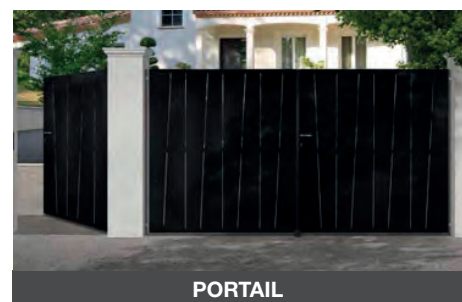

RETROUVEZ TOUTE LA GAMME DE PRODUITS SUR NOTRE SITE

Laportedeservice.com est un site édité par Becustom SAS
31 rue de la Blancherie
Batiment Adenium
33370 ARTIGUES (FRANCE)

T. 05 35 54 90 26
contact@laportedeservice.com
www.laportedeservice.com

La
Porte
deService
.com

une marque
 Becustom