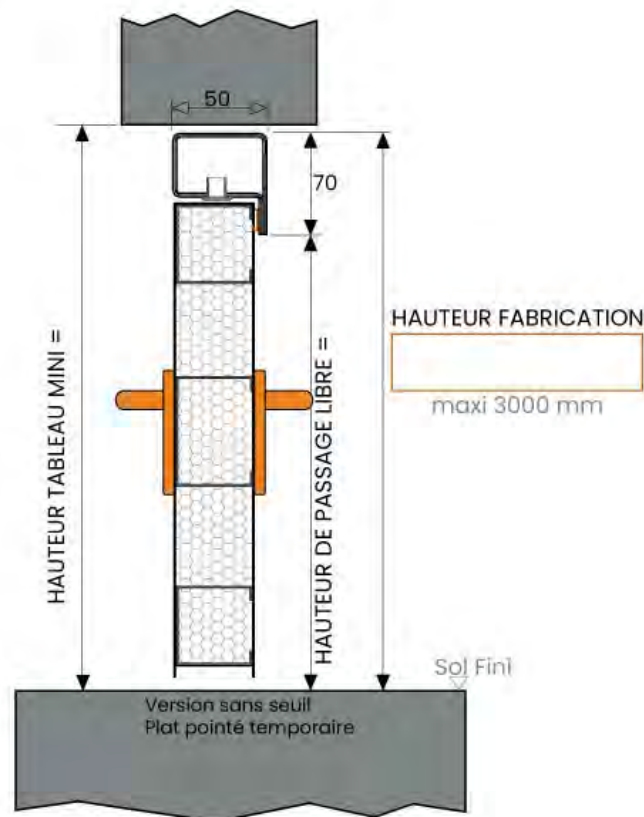

METALIX 100

Porte Métallique Technique 1 vantail

FICHE DE LANCEMENT

CLIENT

DATE

N° DE CDE

N° DEVIS

REPERE

PRIMAIRE NON OUI

QUANTITE X

RAL BRILLANT MAT FS

PORTE TÔLÉE 2 FACES 15/10ème
3 OMEGAS DE RENFORT U HORIZONTAUX
1 OMEGA DE RENFORT VERTICAL U
REMPLISSAGE LAINE DE ROCHE

COTES FABRICATION = COTE TABLEAU MOINS VOTRE JEU DE POSE
TOUS LES DETAILS ET LES QUINCAILLERIES SONT PRECISES SUR L'ARC

<input type="checkbox"/> A	OUVERTURE EXTERIEURE INTERIEUR	<input type="checkbox"/> B	OUVERTURE EXTERIEURE INTERIEUR
<input type="checkbox"/> C	EXTERIEUR OUVERTURE INTERIEURE	<input type="checkbox"/> D	EXTERIEUR OUVERTURE INTERIEURE