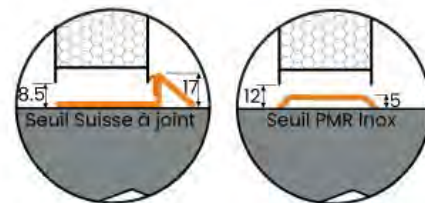

METALIX 100

Porte Métallique Technique 1 vantail

FICHE DE LANCEMENT

CLIENT

DATE

N° DE CDE

N° DEVIS

REPERE

PRIMAIRE NON OUI

QUANTITE X

RAL BRILLANT MAT FS

PORTE TÔLÉE 2 FACES 15/10ème
3 OMEGAS DE RENFORT U HORIZONTAUX
1 OMEGA DE RENFORT VERTICAL U
REMPLISSAGE LAINE DE ROCHE

COTES FABRICATION = COTE TABLEAU MOINS VOTRE JEU DE POSE
TOUS LES DETAILS ET LES QUINCAILLERIES SONT PRECISES SUR L'ARC