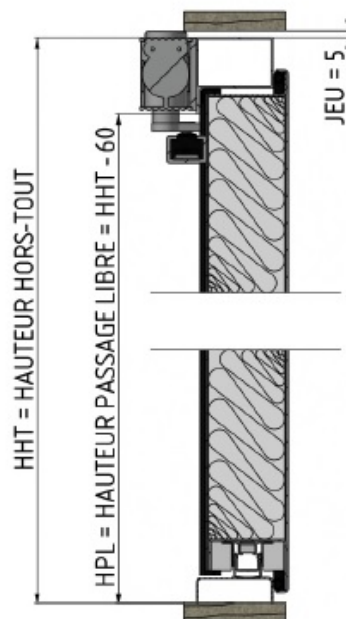

PLANS DE RESERVATION