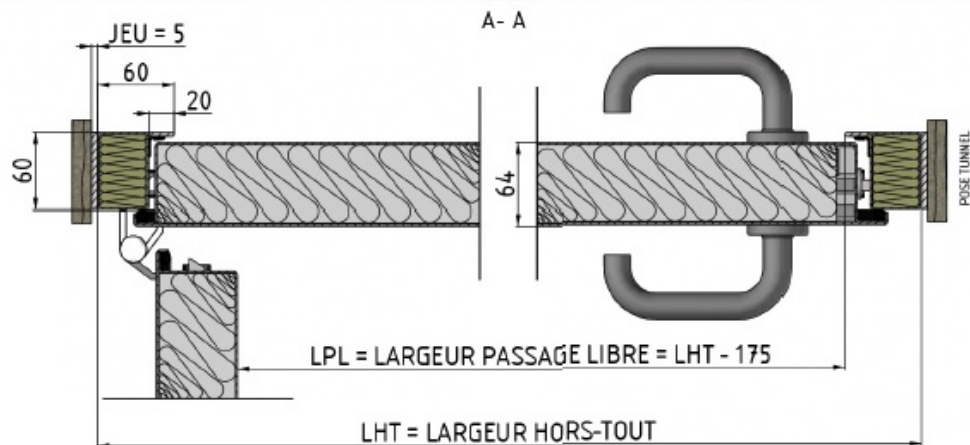

PLANS DE RESERVATION