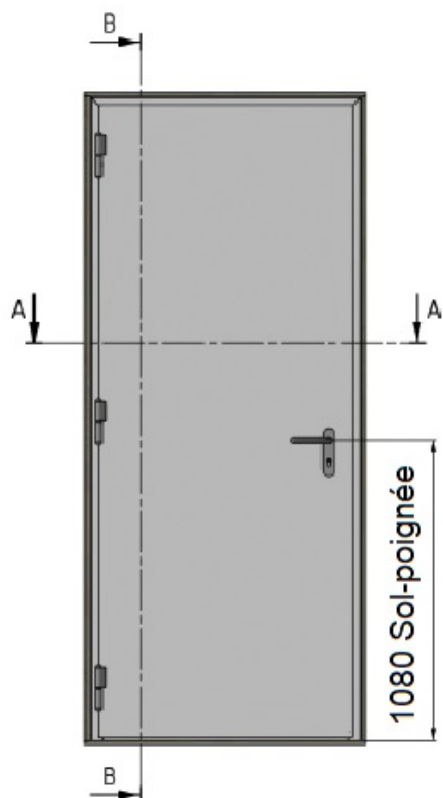

PLANS DE RESERVATION