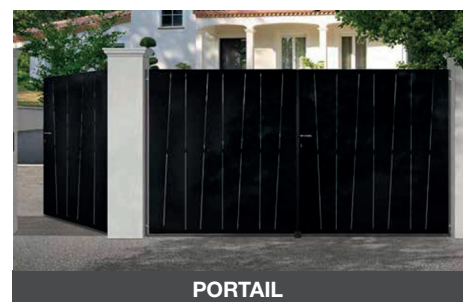

RETROUVEZ TOUTE LA GAMME DE PRODUITS SUR NOTRE SITE

Laportedeservice.com est un site édité par Becustom SAS
31 rue de la Blancherie
Batiment Adenium
33370 ARTIGUES (FRANCE)

T. 05 35 54 90 26
contact@laportedeservice.com
www.laportedeservice.com

La
Porte
deService
.com

une marque
 Becustom