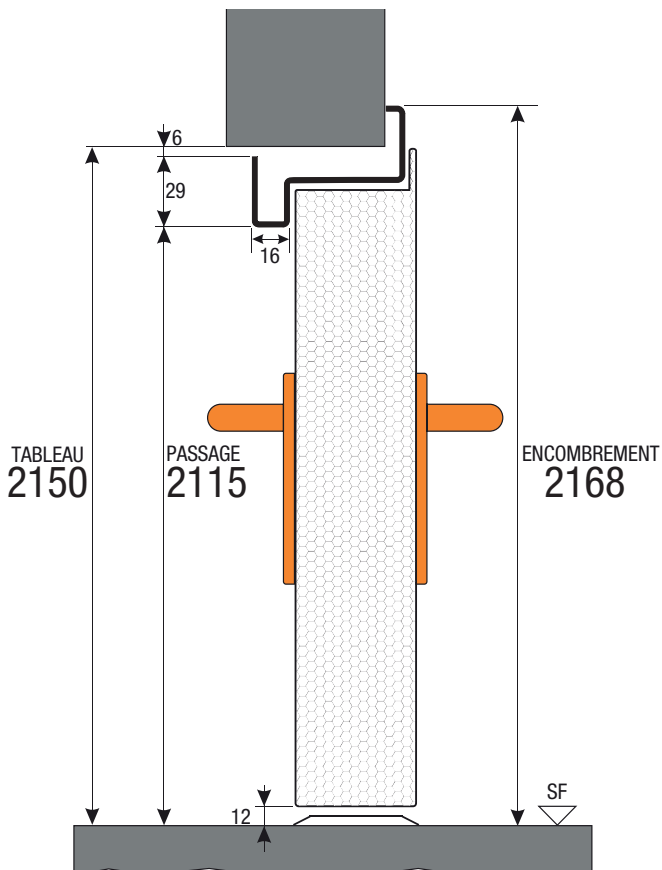

PLANS DE RESERVATION

Cadre Z pose applique

* Dessins donnés à titre d'exemple et hors-échelle.
Becustom SAS (Laportedeservice.com) se réserve le droit de changer la présente fiche sans préavis.
Les dimensions sont exprimées en millimètres.