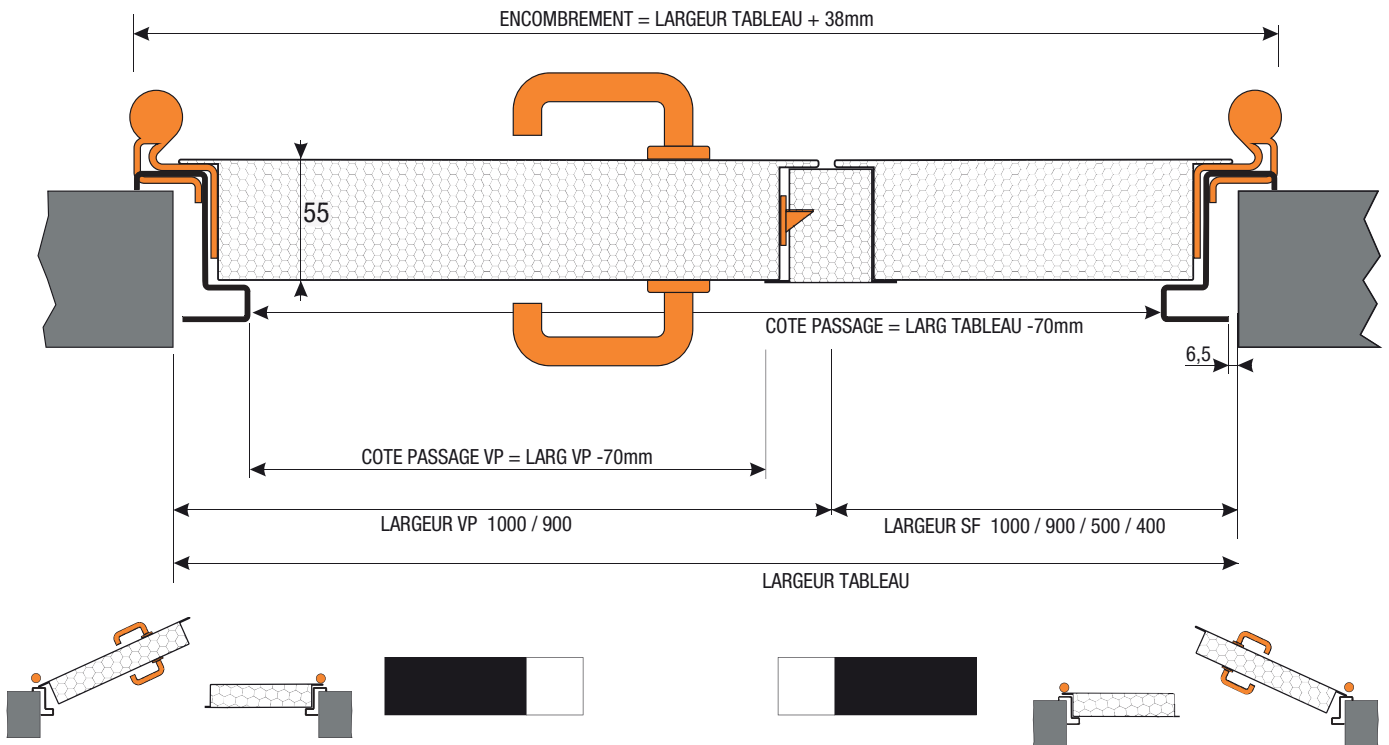

PORTE DE SERVICE METALLIQUE COUPE-FEU 2 VANTAUX RAL9010 EN STOCK

FOX 206

FICHE TECHNIQUE

POSE APPLIQUE

RAL 9010

CF60'MN

PLAGES DIMENSIONNELLES STOCKEE (ECOTES MACONNERIE EN mm)

- » Disponible en Z pour pose applique (H 2150)

	2000	1800	1500	1300
2150				

DESCRIPTIF TECHNIQUE

Vantail

- » Ouvrant épaisseur 55mm avec remplissage laine de roche
- » Parement double face en acier galva de 0.6mm
- » Renfort ferme porte côté charnières,
- » Couleur blanc RAL 9010
- » Ame isolante avec remplissage laine de roche
- » Renforts internes pour pour FP côté paumelles
- » Epaisseur vantail 55 mm
- » Masse 32 kg/m² environ

- » Serrure 1 point axe à 65, entre-axe 72mm
- » Serrure déjà prédisposée d'usine adaptée pour cylindre européen
- » Béquille double sur plaque en nylon noir

Pose

- » Pose sur beton
- » Pose sur cloison flexible normalisée

CLASSEMENT DE RESISATNCE AU FEU

- » PROCES-VERBAL DE CLASSEMENT n° EFR-24-002834
- » Extension de classement MR1
- » Extension de classement 24/2

PLANS DE RESERVATION

Cadre Z pose applique

* Dessins donnés à titre d'exemple et hors-échelle.
 Becustom SAS (Laportedeservice.com) se réserve le droit de changer la présente fiche sans préavis.
 Les dimensions sont exprimées en millimètres.