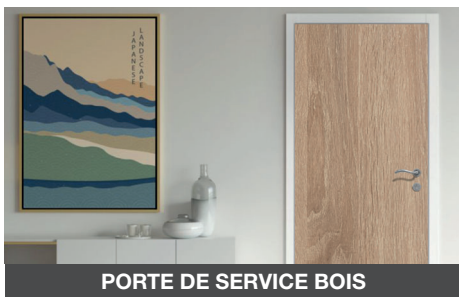

RETROUVEZ TOUTE LA GAMME DE PRODUITS SUR NOTRE SITE

Laportedeservice.com est un site édité par Becustom SAS
31 rue de la Blancherie - Batiment Adenium
33370 ARTIGUES-PRES-BORDEAUX
FRANCE

T. 05 35 54 90 26
contact@laportedeservice.com
www.laportedeservice.com

La
Porte
de **Service**.com

une marque
 Becustom