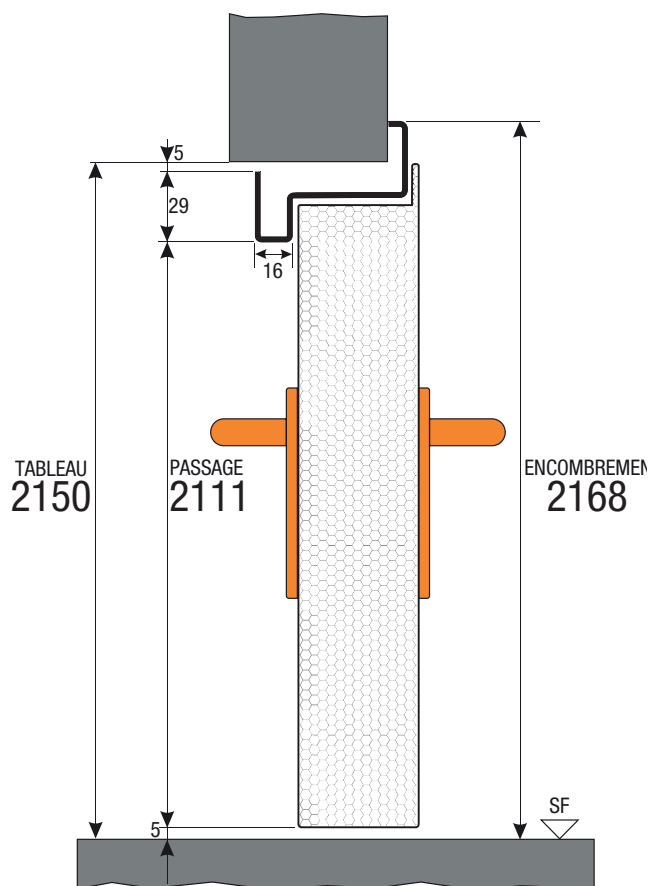

PLAN DE RESERVATION

FOX 100 Cadre Z