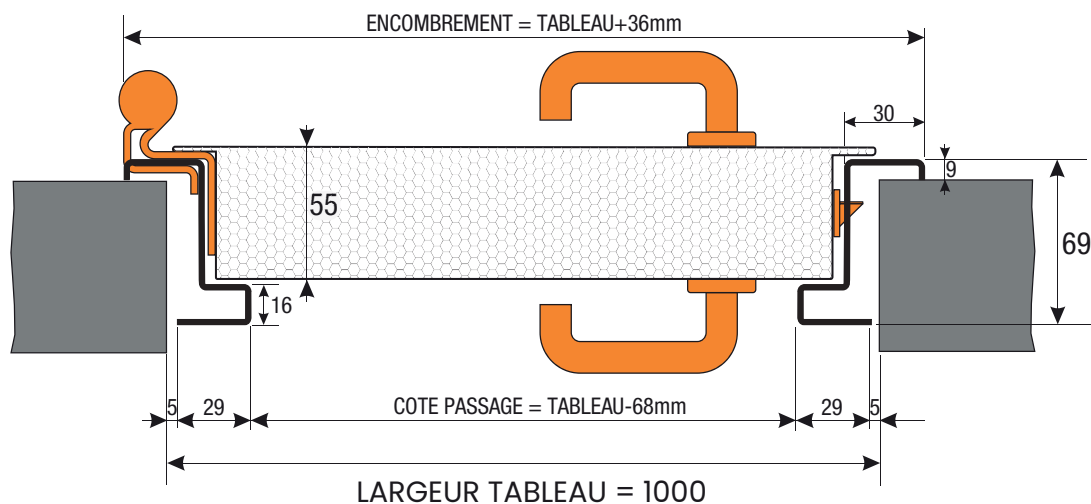

PLAN DE RESERVATION

FOX 100 Cadre Z