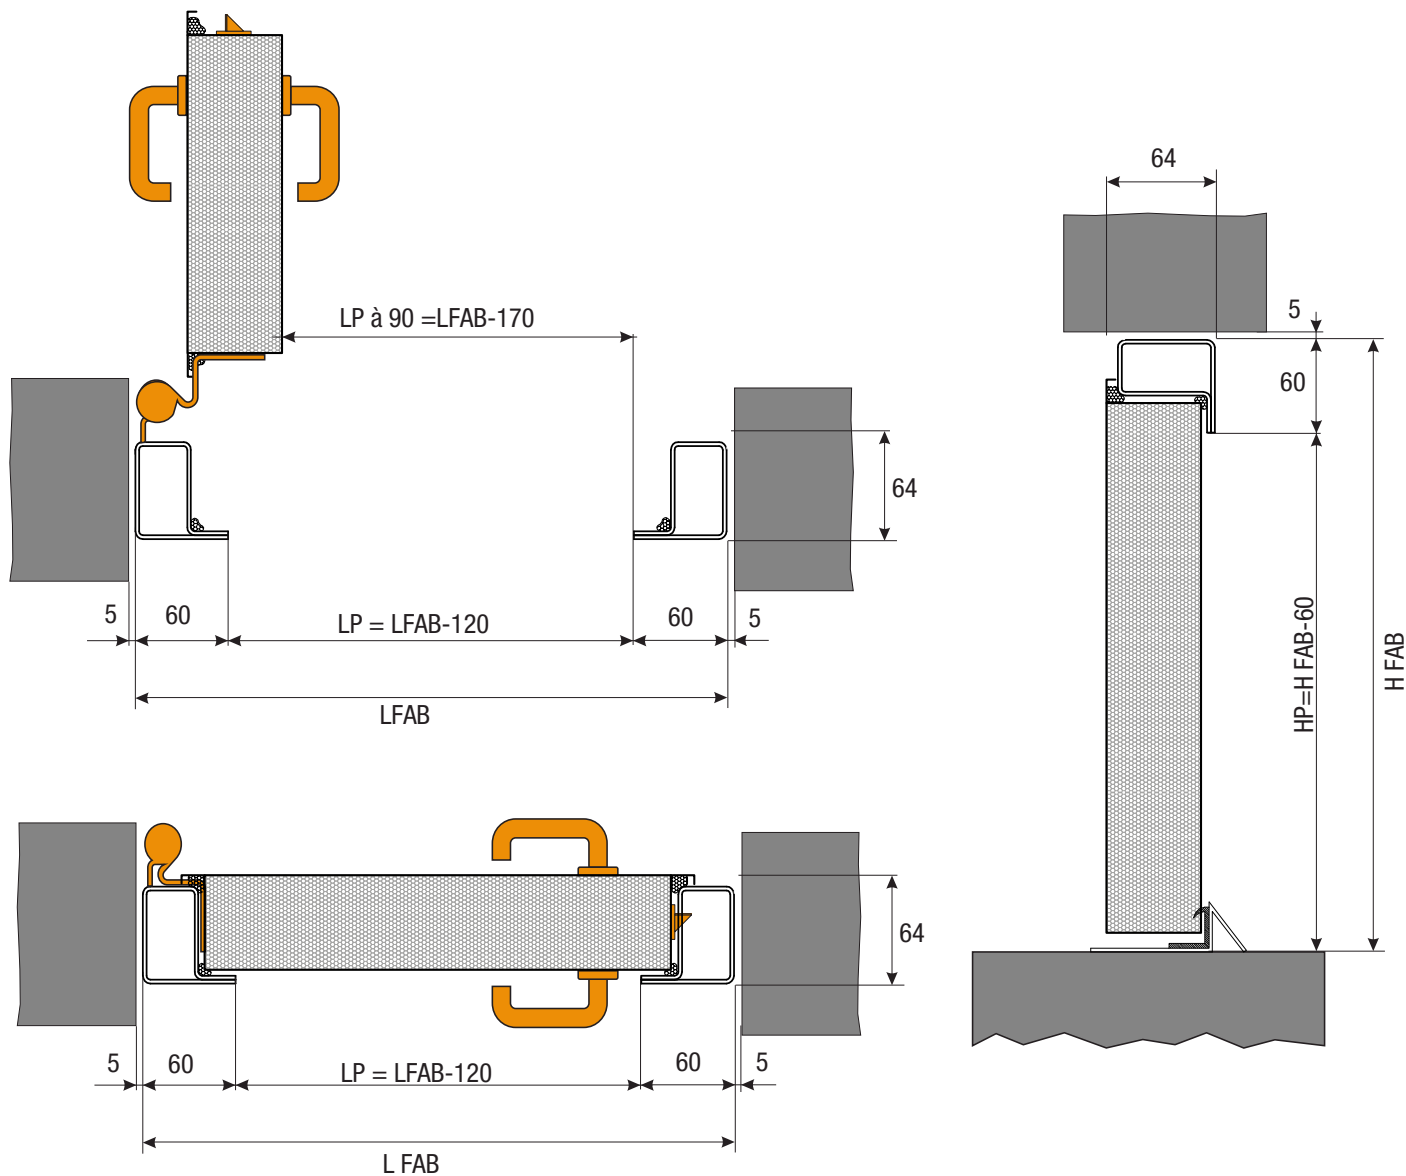

PORTE DE SERVICE METALLIQUE 1 VANTAIL SUR MESURE

ISOMETAL 100

BC-169 002

FICHE TECHNIQUE

THERMIQUE UD = 1,5W/M²K

RAL AUX CHOIX

SUR-MESURE

PLAGES DIMENSIONNELLES DE FABRICATION (DONNÉES EN COTES MAÇONNERIE EN MM)

LARGEUR de 0700 à 1300mm
HAUTEUR de 1600 à 2900mm

DESCRIPTIF TECHNIQUE

Vantail

- » Parements en tôle acier électro zinguée d'épaisseur 15/10e mm,
- » Ame isolante avec remplissage laine de roche 60mm
- » Conductivité thermique (W/m.K) 0.033
- » Joint d'isolation 3 côté collé dans le dormant
- » Renforts internes pour accessoires
 - » Pour FP côté paumelles
 - » Pour FP côté paumelles (en option)
 - » Pour AP
- » Epaisseur vantail 64 mm
- » Masse 42 kg/m² environ

Dormant

- » Cadre Tube L 3 cotés à visser
- » Seuil inox PMR avec joint
- » Joint d'isolation 3 côtés collé dans le dormant

Ferrage

- » x3 ou x4 paumelle en acier à bague ø40mm

Quincaillerie

- » Serrure encastrée un point de fermeture prédisposée pour cylindre européen
- » Béquille double sur plaque en aluminium

THERMIQUE

Ud= 1.6 W/m²K

KIT ACOUSTIQUE en option

Oui, R_w = 44 (-2 ; -6)

PLANS DE RESERVATION

LVM: Largeur maçonnerie (cote de commande)

HVM: Hauteur maçonnerie (cote de commande)

LP: Largeur de passage cadre