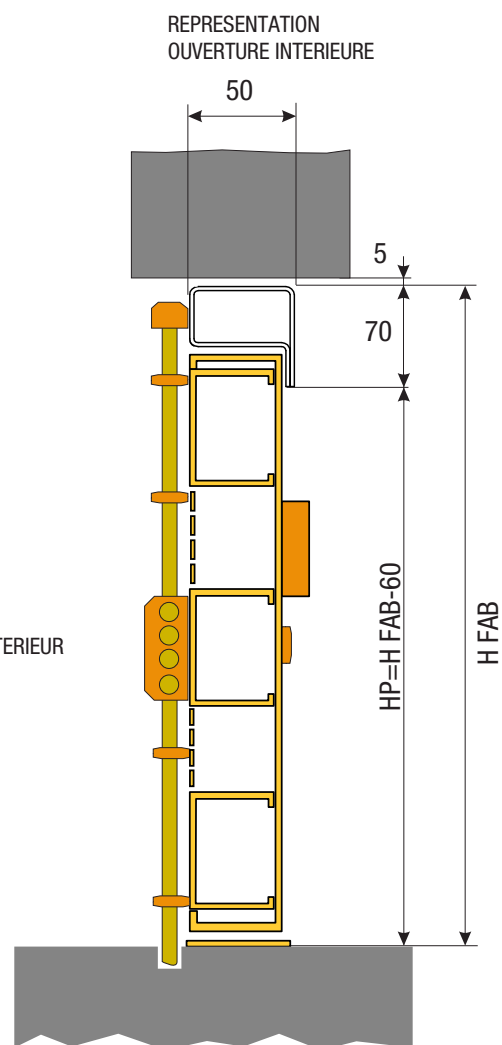

LARGEUR de 0700 à 1250mm
HAUTEUR de 1600 à 2500mm

DESCRIPTIF TECHNIQUE

Vantail

- » Parements en tôle acier électro zinguée d'épaisseur 20/10e mm,
- » Omega de renfort soudés Renforts internes
 - » Côté serrure paumelles
 - » Haut et bas
 - » Horizontal
- » Epaisseur vantail 43 mm
- » Masse 32 kg/m² environ

Dormant

- » Cadre Tube L 3 coté pose tunnel à visser avec bouchons
- ou
- » Cadre tôle pliée 25/10 en Z pour pose applique, percé fraisé
 - » Seuil plat 2mm soudé

Ferrage

- » x3 ou x4 paumelle maroc en acier soudées 140mm

QUINCAILLERIES EN OPTION

- » Ventilation Basse 400x400
- » Pions anti-dégondage x2

PLANS DE RESERVATION

Cadre L pose tunnel

REPRESENTATION
OUVERTURE INTERIEURE

REPRESENTATION
OUVERTURE EXTERIEURE

LVM: Largeur maçonnerie (cote de commande)
HVM: Hauteur maçonnerie (cote de commande)
LP: Largeur de passage cadre
LP à 90°: Largeur de passage cadre porte à 90° HP
HP: Hauteur de passage cadre

* Dessins donnés à titre d'exemple et hors-échelle.
Becustom SAS (Laportedeservice.com) se réserve le droit de changer la présente fiche sans préavis.
Les dimensions sont exprimées en millimètres.

PLANS DE RESERVATION