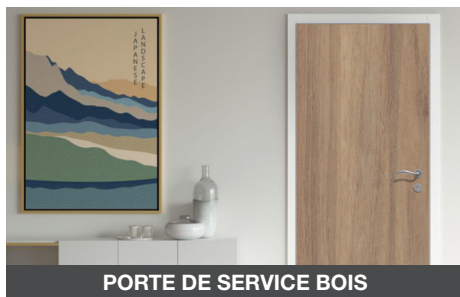

RETROUVEZ TOUTE LA GAMME DE PRODUITS SUR NOTRE SITE

Laportedeservice.com est un site édité par Becustom SAS
6, rue René Martrenchar
Batiment le ROOF
33150 CENON (FRANCE)

T. 05 35 54 90 26
contact@laportedeservice.com
www.laportedeservice.com

La
Porte
deService
.com

une marque
Becustom