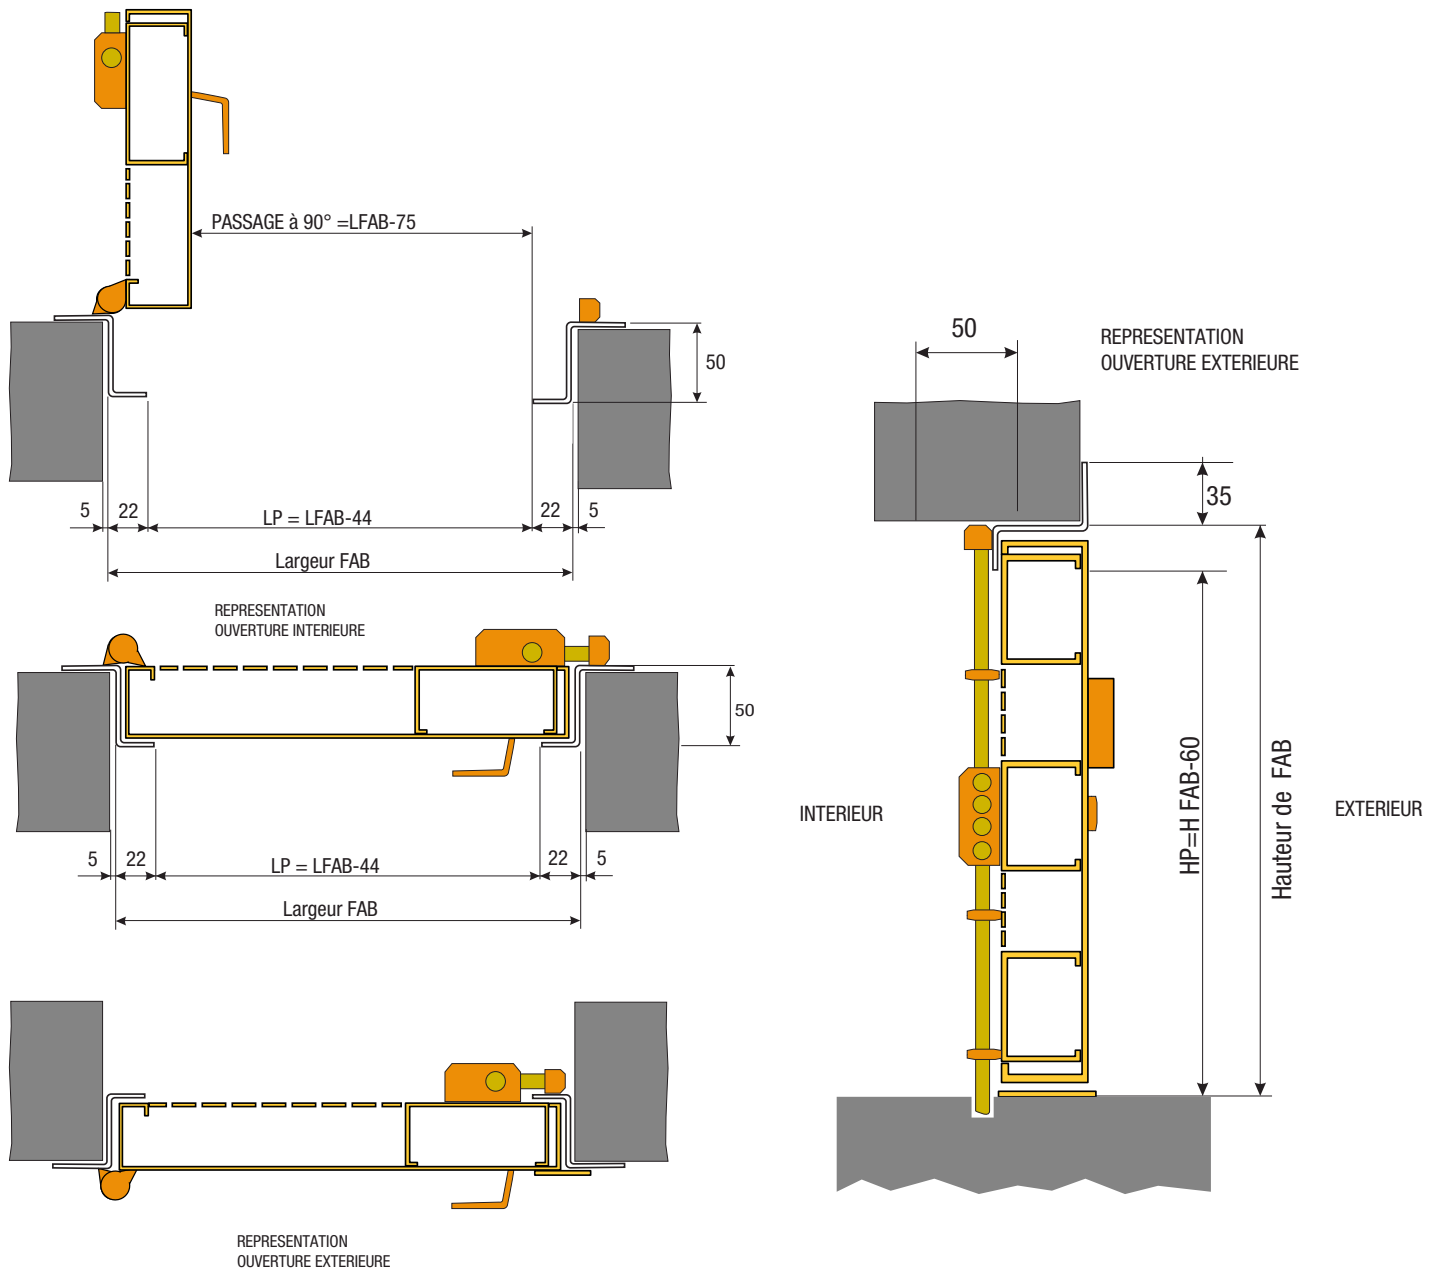

LARGEUR de 0700 à 1250mm
HAUTEUR de 1600 à 2500mm

DESCRIPTIF TECHNIQUE

Vantail

- » Parements en tôle acier électro zinguée d'épaisseur 20/10e mm,
- » Omega de renfort soudés Renforts internes
 - » Côté serrure paumelles
 - » Haut et bas
 - » Horizontal
- » Epaisseur vantail 43 mm
- » Masse 32 kg/m² environ

QUINCAILLERIES EN OPTION

- » Ventilation Basse 400x400
- » Pions anti-dégondage x2

PLANS DE RESERVATION

Cadre L pose tunnel

REPRESENTATION
OUVERTURE INTERIEURE

REPRESENTATION
OUVERTURE EXTERIEURE

LVM: Largeur maçonnerie (cote de commande)
HVM: Hauteur maçonnerie (cote de commande)
LP: Largeur de passage cadre
LP à 90°: Largeur de passage cadre porte à 90° HP
HP: Hauteur de passage cadre

* Dessins donnés à titre d'exemple et hors-échelle.
Becustom SAS (Laportedeservice.com) se réserve le droit de changer la présente fiche sans préavis.
Les dimensions sont exprimées en millimètres.

PLANS DE RESERVATION

Cadre Z pose applique

LVM: Largeur maçonnerie (cote de commande)
 HVM: Hauteur maçonnerie (cote de commande)
 LP: Largeur de passage cadre
 LP à 90°: Largeur de passage cadre porte à 90° HP
 HP: Hauteur de passage cadre