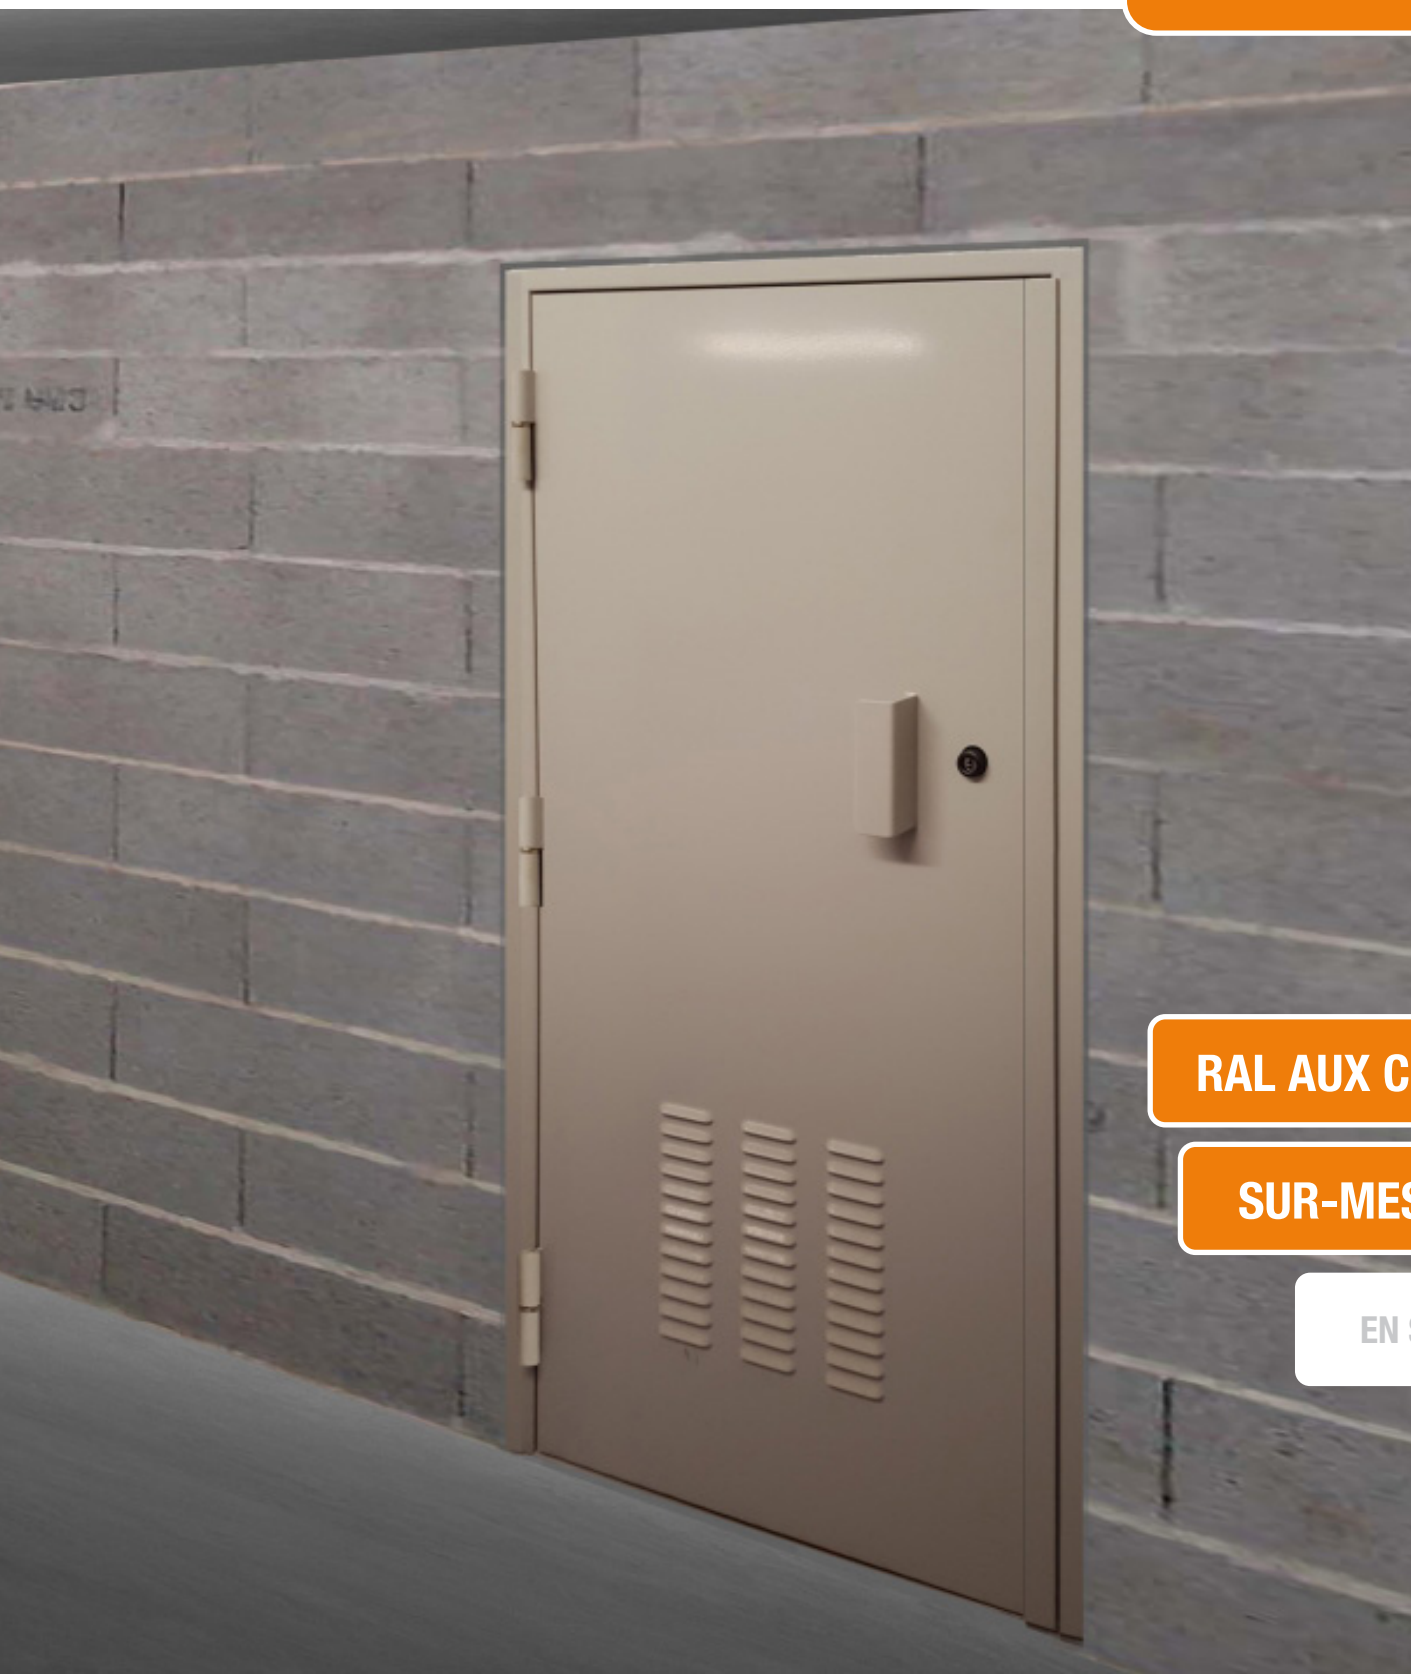

PORTE DE CAVE 1 VANTAIL BLINDE SUR MESURE

BLINDAX 100

BC-169 004

FICHE TECHNIQUE

RAL AUX CHOIX

SUR-MESURE

EN STOCK

PLAGES DIMENSIONNELLES DE FABRICATION (DONNÉES EN COTES MAÇONNERIE EN MM)

LARGEUR de 0700 à 1250mm
HAUTEUR de 1600 à 2500mm

DESCRIPTIF TECHNIQUE

Vantail

- » Parements en tôle acier électro zinguée d'épaisseur 20/10e mm,
- » Omega de renfort soudés Renforts internes
 - » Côté serrure paumelles
 - » Haut et bas
 - » Horizontal
- » Epaisseur vantail 43 mm
- » Masse 32 kg/m² environ

Dormant

- » Cadre Tube L 3 coté pose tunnel à visser avec bouchons
- ou
- » Cadre tôle pliée 25/10 en Z pour pose applique, percé fraisé
 - » Seuil plat 2mm soudé

Ferrage

- » x3 ou x4 paumelle maroc en acier soudées 140mm

Quincaillerie

- » Serrure en applique A2P* 5 points de fermeture
- » Modèle ISEO PERFECTA
- » Poignée de tirage soudées
- » Béquille simple
- » 3 clefs

Pose

- » Tout type de support

Finition

- » Gris standard
- » Teinte RAL au choix dans la gamme