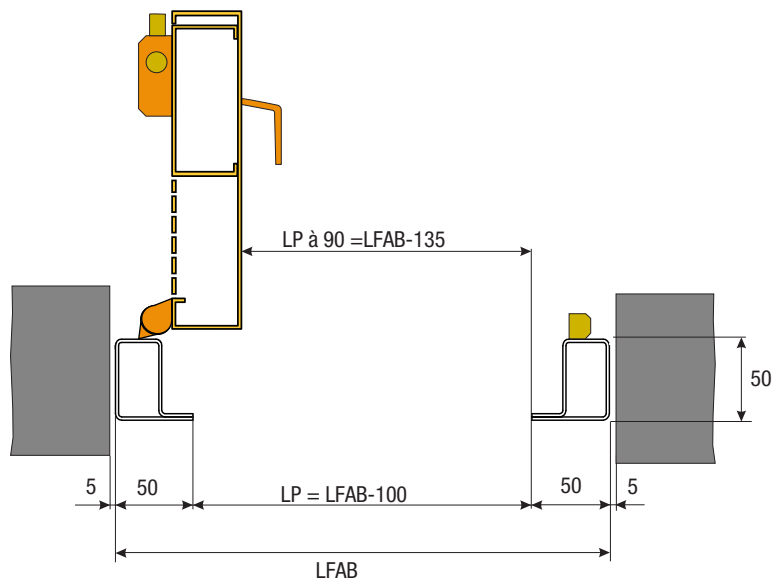

LARGEUR de 0700 à 1250mm
HAUTEUR de 1600 à 2500mm

DESCRIPTIF TECHNIQUE

Vantail

- » Parements en tôle acier électro zinguée d'épaisseur 20/10e mm,
- » Omega de renfort soudés Renforts internes
 - » Côté serrure paumelles
 - » Haut et bas
 - » Horizontal
- » Epaisseur vantail 43 mm
- » Masse 32 kg/m² environ

Quincaillerie

- » Serrure en applique A2P* 5 points de fermeture
- » Modèle ISEO PERFECTA
- » Poignée de tirage soudées
- » Béquille simple
- » 3 clefs

Pose

- » Tout type de support

Finition

- » Gris standard
- » Teinte RAL au choix dans la gamme

QUINCAILLERIES EN OPTION

- » Ventilation Basse 400x400
- » Pions anti-dégondage x2

PLANS DE RESERVATION

Cadre L pose tunnel

REPRESENTATION
OUVERTURE INTERIEURE

REPRESENTATION
OUVERTURE EXTERIEURE

LVM: Largeur maçonnerie (cote de commande)
HVM: Hauteur maçonnerie (cote de commande)
LP: Largeur de passage cadre
LP à 90°: Largeur de passage cadre porte à 90° HP
HP: Hauteur de passage cadre

* Dessins donnés à titre d'exemple et hors-échelle.
Becustom SAS (Laportedeservice.com) se réserve le droit de changer la présente fiche sans préavis.
Les dimensions sont exprimées en millimètres.

PLANS DE RESERVATION