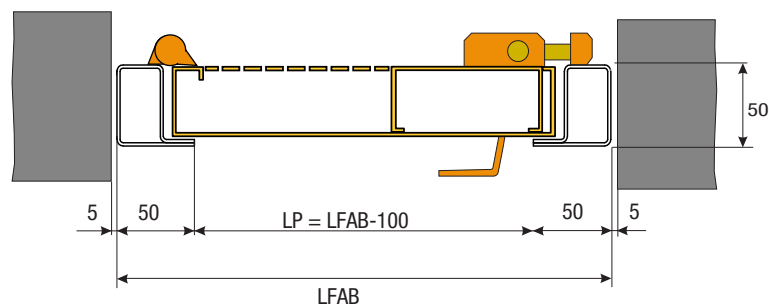

LARGEUR de 0700 à 1250mm
HAUTEUR de 1600 à 2500mm

DESCRIPTIF TECHNIQUE

Vantail

- » Parements en tôle acier électro zinguée d'épaisseur 20/10e mm,
- » Omega de renfort soudés Renforts internes
 - » Côté serrure paumelles
 - » Haut et bas
 - » Horizontal
- » Epaisseur vantail 43 mm
- » Masse 32 kg/m² environ

QUINCAILLERIES EN OPTION

- » Ventilation Basse 400x400
- » Pions anti-dégondage x2

PLANS DE RESERVATION

Cadre L pose tunnel

REPRESENTATION
OUVERTURE INTERIEURE

REPRESENTATION
OUVERTURE EXTERIEURE

LVM: Largeur maçonnerie (cote de commande)
HVM: Hauteur maçonnerie (cote de commande)
LP: Largeur de passage cadre
LP à 90°: Largeur de passage cadre porte à 90° HP
HP: Hauteur de passage cadre

* Dessins donnés à titre d'exemple et hors-échelle.
Becustom SAS (Laportedeservice.com) se réserve le droit de changer la présente fiche sans préavis.
Les dimensions sont exprimées en millimètres.

PLANS DE RESERVATION

Cadre Z pose applique

LVM: Largeur maçonnerie (cote de commande)
 HVM: Hauteur maçonnerie (cote de commande)
 LP: Largeur de passage cadre
 LP à 90°: Largeur de passage cadre porte à 90° HP
 HP: Hauteur de passage cadre