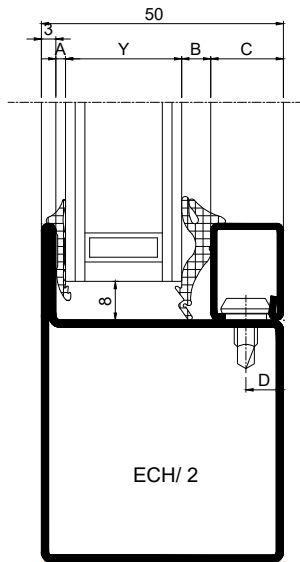

PORTE VITREE EN ACIER 1 VANTAIL

STEEL LINE ECO

BC-169 005

FICHE TECHNIQUE

RAL AUX CHOIX

SUR-MESURE

EN STOCK

* position non contractuelle

1) Système de remplissage et vitrage

EPAISSEUR DE VITRAGE de 4 à 26mm
PANNEAU PLEIN ISOLE 24mm

VITRAGE A SEC (EPDM)

VITRAGE PAR SILICONE (BANDE DE VITRAGE)

	988002	4mm
	988003	5mm
	988004	6mm
	988006	8mm

D	C	A	B					A - B									
		Joint EPDM Extérieur	Joint EPDM Intérieur					Bande de vitrage									
Distance du bouton de pareclose	Pareclose Acier	2	4mm	5mm	6mm	7mm	8mm	A	B	A	B	A	B	A	B	A	B
		905312	905315	905316	905317	905318	4	4	5	4	5	5	6	6	6	6	
13mm		2mm	6	5	4	-	-	4	-	-	-	-	-	-	-	-	-
13mm			11	10	9	8	7	9	8	7	6	5	9	8	7	6	5
13mm			16	15	14	13	12	14	13	12	11	10	14	13	12	11	10
13mm			21	20	19	18	17	19	18	17	16	15	19	18	17	16	15
8mm			26	25	24	23	22	24	23	22	21	20	24	23	22	21	20

Béquille double Inox 304
Sur rosace carré de 7mm

Béquille double
Alu/ZAMAC
Sur rosace carré de 8mm

Antipanique
1 ou 3 points avec module
exterieur à béquille ou à bouton

Poignée anti-vandalisme
 Acier RAL ou Inox $\varnothing 40$
 Hauteur 300
 Plat Acier 4mm RAL

Bas d'ouvrant
 1070mm sous poignée

Poignée de tirage $\varnothing 40$
 Acier RAL ou Inox
 Hauteur 300mm
 Emase Acier RAL

Bas d'ouvrant
 1040mm axe poignée

6) Seuil et profile de bas de porte

7) Drainage et décompression