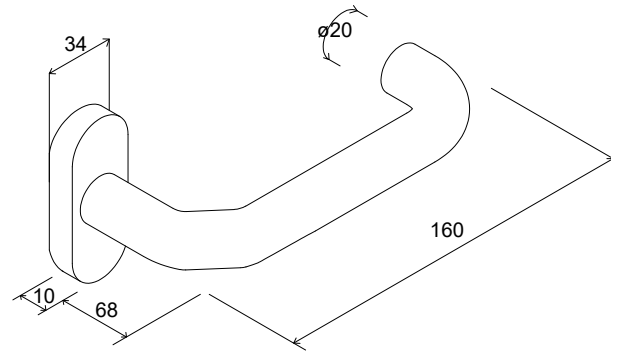

PORTE VITREE EN ACIER 1 VANTAIL

STEEL LINE ECO

BC-169 005

FICHE TECHNIQUE

RAL AUX CHOIX

SUR-MESURE

EN STOCK

* position non contractuelle

1) Système de remplissage et vitrage

EPAISSEUR DE VITRAGE de 4 à 26mm
PANNEAU PLEIN ISOLE 24mm

VITRAGE A SEC (EPDM)

VITRAGE PAR SILICONE (BANDE DE VITRAGE)

	988002	4mm
	988003	5mm
	988004	6mm
	988006	8mm

D	C	A	B					A - B									
		Joint EPDM Extérieur	Joint EPDM Intérieur					Bande de vitrage									
Distance du bouton de pareclose	Pareclose Acier	2	4mm	5mm	6mm	7mm	8mm	A	B	A	B	A	B	A	B	A	B
		905312	905315	905316	905317	905318	4	4	5	4	5	5	6	6	6	6	
13mm		2mm	6	5	4	-	-	4	-	-	-	-	-	-	-	-	-
13mm			11	10	9	8	7	9	8	7	6	5	9	8	7	6	5
13mm			16	15	14	13	12	14	13	12	11	10	14	13	12	11	10
13mm			21	20	19	18	17	19	18	17	16	15	19	18	17	16	15
8mm			26	25	24	23	22	24	23	22	21	20	24	23	22	21	20

Béquille double Inox 304
Sur rosace carré de 7mm

Béquille double
Alu/ZAMAC
Sur rosace carré de 8mm

Antipanique
1 ou 3 points avec module
exterieur à béquille ou à bouton

Poignée anti-vandalisme
 Acier RAL ou Inox $\varnothing 40$
 Hauteur 300
 Plat Acier 4mm RAL

Bas d'ouvrant
 1070mm sous poignée

Poignée de tirage $\varnothing 40$
 Acier RAL ou Inox
 Hauteur 300mm
 Emase Acier RAL

Bas d'ouvrant
 1040mm axe poignée

6) Seuil et profile de bas de porte

7) Drainage et décompression