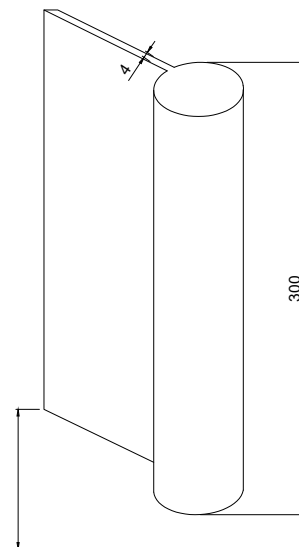

Béquille double Inox 304
Sur rosace carré de 7mm

Béquille double
Alu/ZAMAC
Sur rosace carré de 8mm

Antipanique
1 ou 3 points avec module
exterieur à béquille ou à bouton

Poignée anti-vandalisme
 Acier RAL ou Inox $\varnothing 40$
 Hauteur 300
 Plat Acier 4mm RAL

Bas d'ouvrant
 1070mm sous poignée

Poignée de tirage $\varnothing 40$
 Acier RAL ou Inox
 Hauteur 300mm
 Emase Acier RAL

Bas d'ouvrant
 1040mm axe poignée

6) Seuil et profile de bas de porte

7) Drainage et décompression