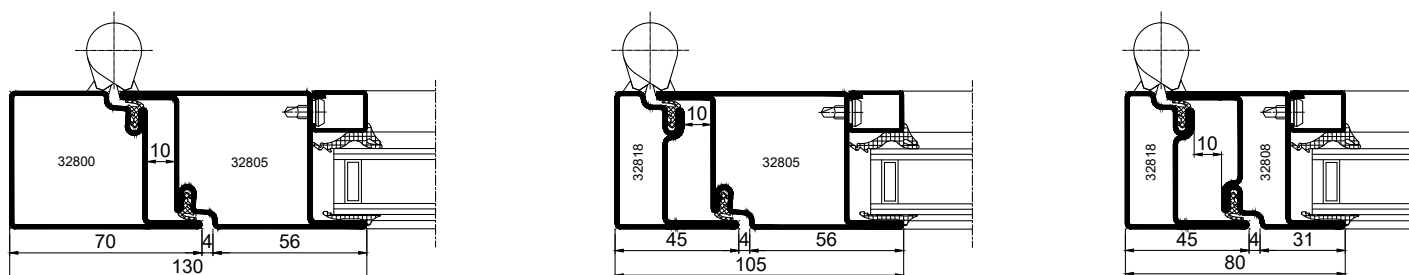

OUVERTURE INTERIEURE