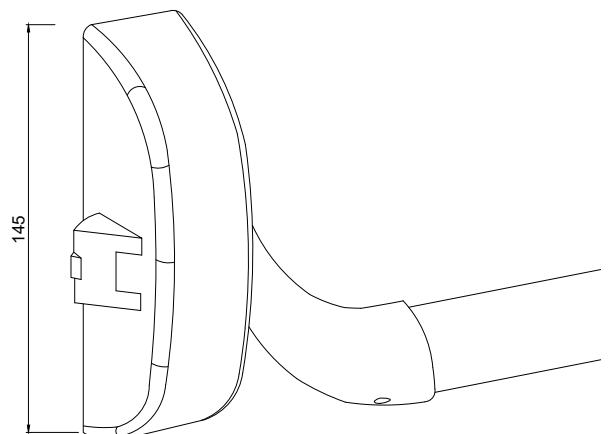

PORTE VITREE EN ACIER 1 VANTAIL

STEEL LINE ECO

BC-169 005

FICHE TECHNIQUE

RAL AUX CHOIX

SUR-MESURE

EN STOCK

* position non contractuelle

Béquille double Inox 304
Sur rosace carré de 7mm

Béquille double
Alu/ZAMAC
Sur rosace carré de 8mm

Antipanique
1 ou 3 points avec module
exterieur à béquille ou à bouton

Poignée anti-vandalisme
 Acier RAL ou Inox $\varnothing 40$
 Hauteur 300
 Plat Acier 4mm RAL