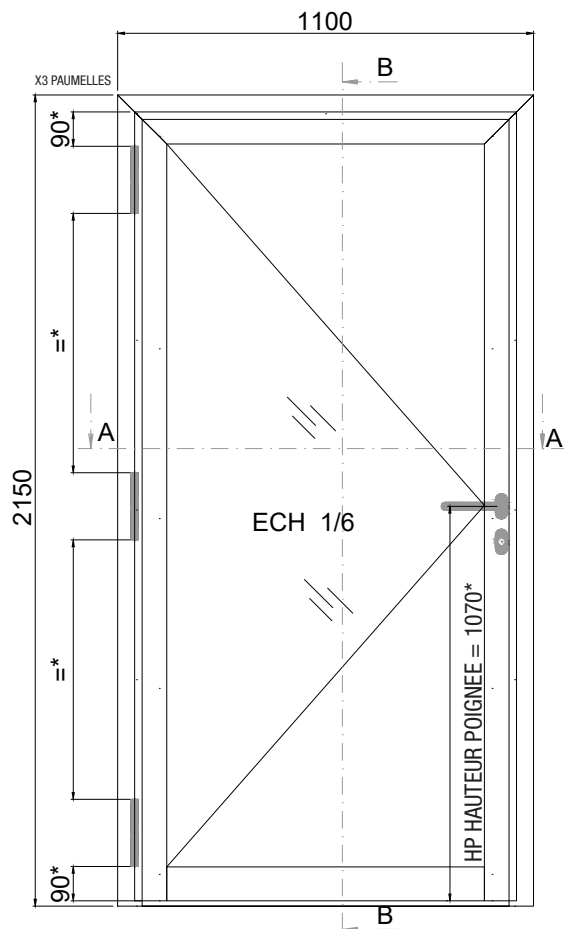

PORTE VITREE EN ACIER 1 VANTAIL

STEEL LINE ECO

BC-169 005

FICHE TECHNIQUE

RAL AUX CHOIX

SUR-MESURE

EN STOCK

* position non contractuelle

1) Système de remplissage et vitrage

EPAISSEUR DE VITRAGE de 4 à 26mm
PANNEAU PLEIN ISOLE 24mm

VITRAGE A SEC (EPDM)

VITRAGE PAR SILICONE (BANDE DE VITRAGE)

	988002	4mm
	988003	5mm
	988004	6mm
	988006	8mm

D	C	A	B					A - B									
		Joint EPDM Extérieur	Joint EPDM Intérieur					Bande de vitrage									
Distance du bouton de pareclose	Pareclose Acier	2	4mm	5mm	6mm	7mm	8mm	A	B	A	B	A	B	A	B	A	B
		905312	905315	905316	905317	905318	4	4	5	4	5	5	6	6	6	6	
13mm		2mm	6	5	4	-	-	4	-	-	-	-	-	-	-	-	-
13mm			11	10	9	8	7	9	8	7	6	5	9	8	7	6	5
13mm			16	15	14	13	12	14	13	12	11	10	14	13	12	11	10
13mm			21	20	19	18	17	19	18	17	16	15	19	18	17	16	15
8mm			26	25	24	23	22	24	23	22	21	20	24	23	22	21	20

Béquille double Inox 304
Sur rosace carré de 7mm

Béquille double
Alu/ZAMAC
Sur rosace carré de 8mm

Antipanique
1 ou 3 points avec module
exterieur à béquille ou à bouton

Poignée anti-vandalisme
 Acier RAL ou Inox $\varnothing 40$
 Hauteur 300
 Plat Acier 4mm RAL

Bas d'ouvrant
 1070mm sous poignée

Poignée de tirage $\varnothing 40$
 Acier RAL ou Inox
 Hauteur 300mm
 Emase Acier RAL

Bas d'ouvrant
 1040mm axe poignée

6) Seuil et profile de bas de porte

7) Drainage et décompression