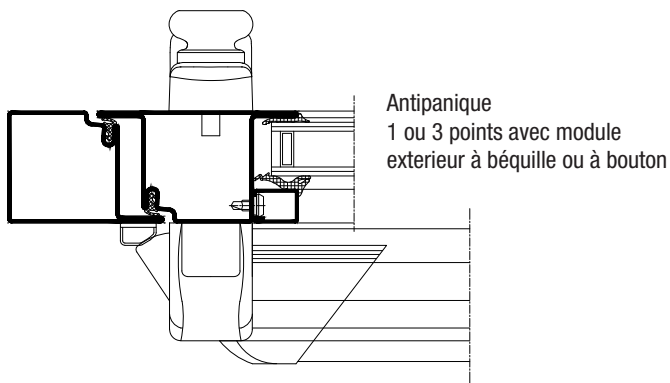

Béquille double Inox 304
Sur rosace carré de 7mm

Béquille double
Alu/ZAMAC
Sur rosace carré de 8mm

Antipanique
1 ou 3 points avec module
exterieur à béquille ou à bouton

Poignée anti-vandalisme
 Acier RAL ou Inox $\varnothing 40$
 Hauteur 300
 Plat Acier 4mm RAL

Bas d'ouvrant
 1070mm sous poignée

Poignée de tirage $\varnothing 40$
 Acier RAL ou Inox
 Hauteur 300mm
 Emase Acier RAL

Bas d'ouvrant
 1040mm axe poignée

6) Seuil et profile de bas de porte

7) Drainage et décompression