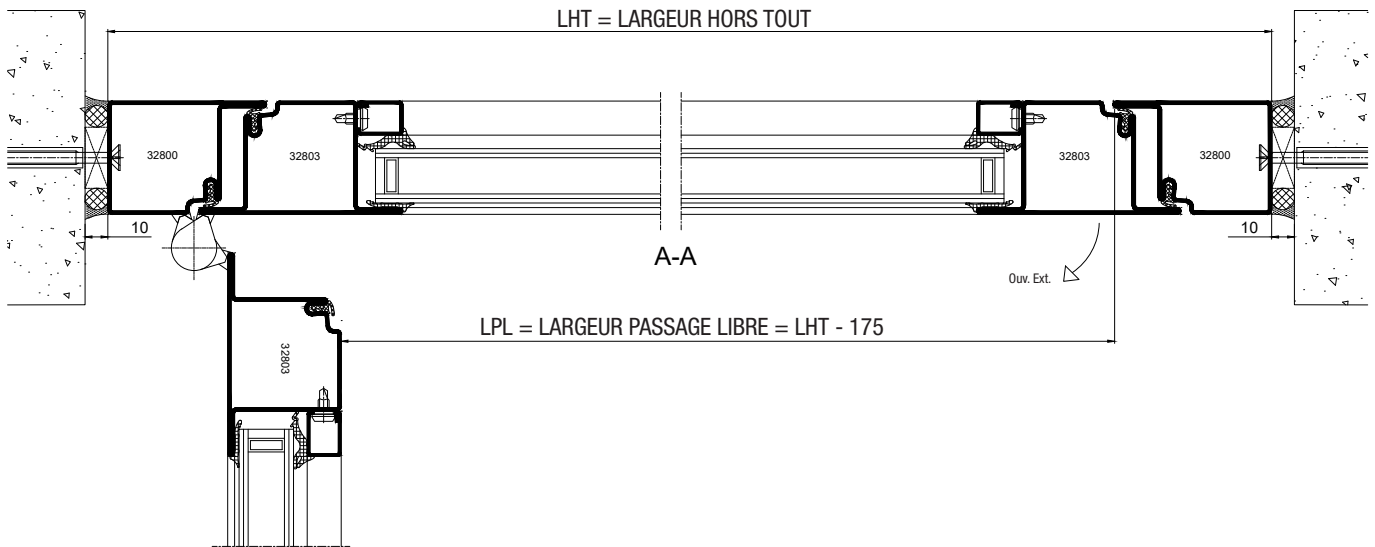

PORTE VITREE EN ACIER 1 VANTAIL

STEEL LINE ECO

BC-169 005

FICHE TECHNIQUE

RAL AUX CHOIX

SUR-MESURE

EN STOCK

* position non contractuelle

1) Système de remplissage et vitrage

EPAISSEUR DE VITRAGE de 4 à 26mm
PANNEAU PLEIN ISOLE 24mm

VITRAGE A SEC (EPDM)

VITRAGE PAR SILICONE (BANDE DE VITRAGE)

	988002	4mm
	988003	5mm
	988004	6mm
	988006	8mm

D	C	A	B					A - B									
		Joint EPDM Extérieur	Joint EPDM Intérieur					Bande de vitrage									
Distance du bouton de pareclose	Pareclose Acier	2	4mm	5mm	6mm	7mm	8mm	A	B	A	B	A	B	A	B	A	B
		905312	905315	905316	905317	905318	4	4	5	4	5	5	6	6	6	6	
13mm		2mm	6	5	4	-	-	4	-	-	-	-	-	-	-	-	-
13mm			11	10	9	8	7	9	8	7	6	5	9	8	7	6	5
13mm			16	15	14	13	12	14	13	12	11	10	14	13	12	11	10
13mm			21	20	19	18	17	19	18	17	16	15	19	18	17	16	15
8mm			26	25	24	23	22	24	23	22	21	20	24	23	22	21	20

Béquille double Inox 304
Sur rosace carré de 7mm

Béquille double
Alu/ZAMAC
Sur rosace carré de 8mm

Antipanique
1 ou 3 points avec module
exterieur à béquille ou à bouton

Poignée anti-vandalisme
 Acier RAL ou Inox $\varnothing 40$
 Hauteur 300
 Plat Acier 4mm RAL