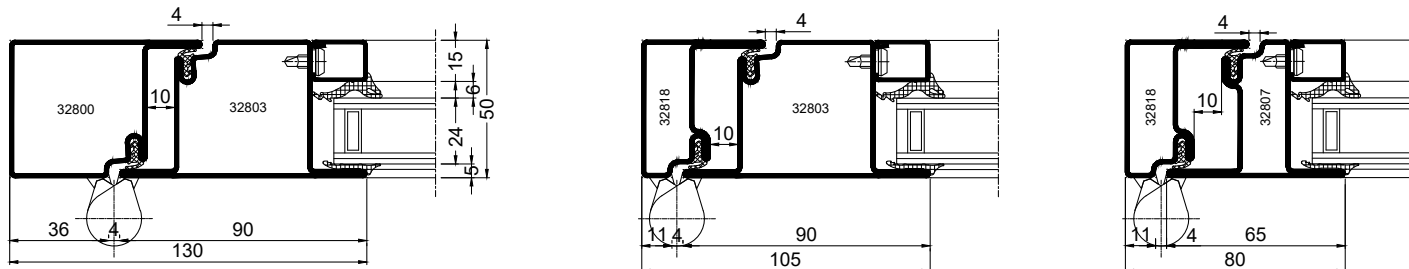

3) Porte sur paumelles

OUVERTURE EXTERIEURE