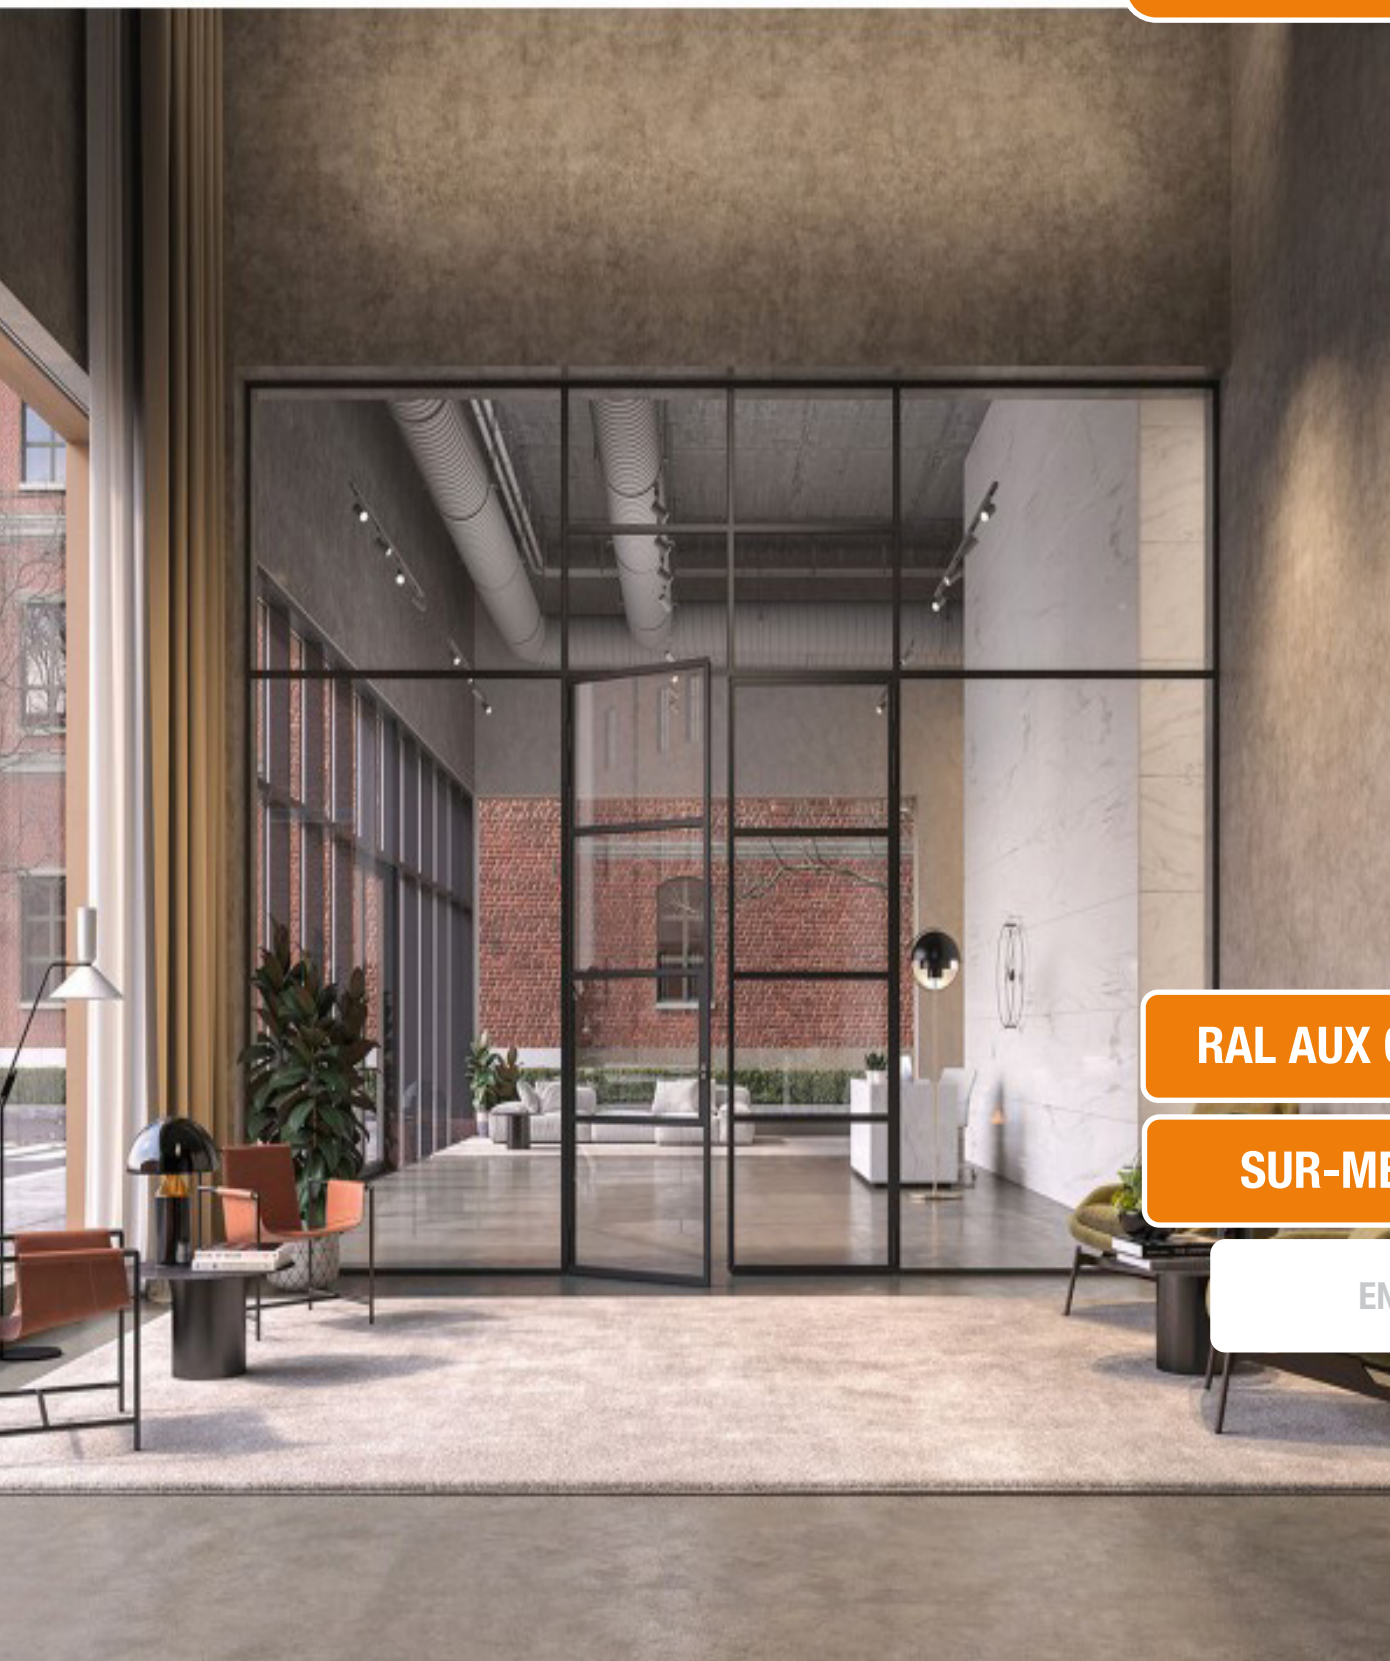

PORTE VITREE EN ACIER 1 VANTAIL

STEEL LINE ECO

BC-169 005

FICHE TECHNIQUE

RAL AUX CHOIX

SUR-MESURE

EN STOCK

* position non contractuelle