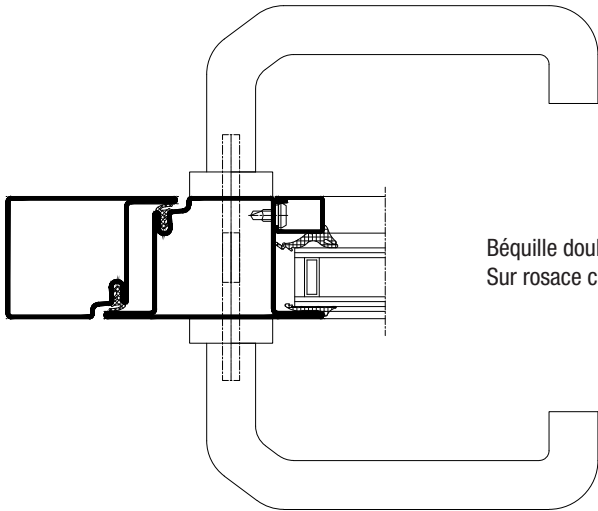

PORTE VITREE EN ACIER 1 VANTAIL

STEEL LINE ECO

BC-169 005

FICHE TECHNIQUE

RAL AUX CHOIX

SUR-MESURE

EN STOCK

* position non contractuelle

1) Système de remplissage et vitrage

EPAISSEUR DE VITRAGE de 4 à 26mm
PANNEAU PLEIN ISOLE 24mm

VITRAGE A SEC (EPDM)

VITRAGE PAR SILICONE (BANDE DE VITRAGE)

	988002	4mm
	988003	5mm
	988004	6mm
	988006	8mm

D	C	A	B					A - B									
		Joint EPDM Extérieur	Joint EPDM Intérieur					Bande de vitrage									
Distance du bouton de pareclose	Pareclose Acier	2	4mm	5mm	6mm	7mm	8mm	A	B	A	B	A	B	A	B	A	B
		905312	905315	905316	905317	905318	4	4	5	4	5	5	6	6	6	6	
13mm		2mm	6	5	4	-	-	4	-	-	-	-	-	-	-	-	-
13mm			11	10	9	8	7	9	8	7	6	5	9	8	7	6	5
13mm			16	15	14	13	12	14	13	12	11	10	14	13	12	11	10
13mm			21	20	19	18	17	19	18	17	16	15	19	18	17	16	15
8mm			26	25	24	23	22	24	23	22	21	20	24	23	22	21	20

Béquille double Inox 304
Sur rosace carré de 7mm

Béquille double
Alu/ZAMAC
Sur rosace carré de 8mm

Antipanique
1 ou 3 points avec module
exterieur à béquille ou à bouton

Poignée anti-vandalisme
 Acier RAL ou Inox $\varnothing 40$
 Hauteur 300
 Plat Acier 4mm RAL

Bas d'ouvrant
 1070mm sous poignée

Poignée de tirage $\varnothing 40$
 Acier RAL ou Inox
 Hauteur 300mm
 Emase Acier RAL

Bas d'ouvrant
 1040mm axe poignée

6) Seuil et profile de bas de porte

7) Drainage et décompression