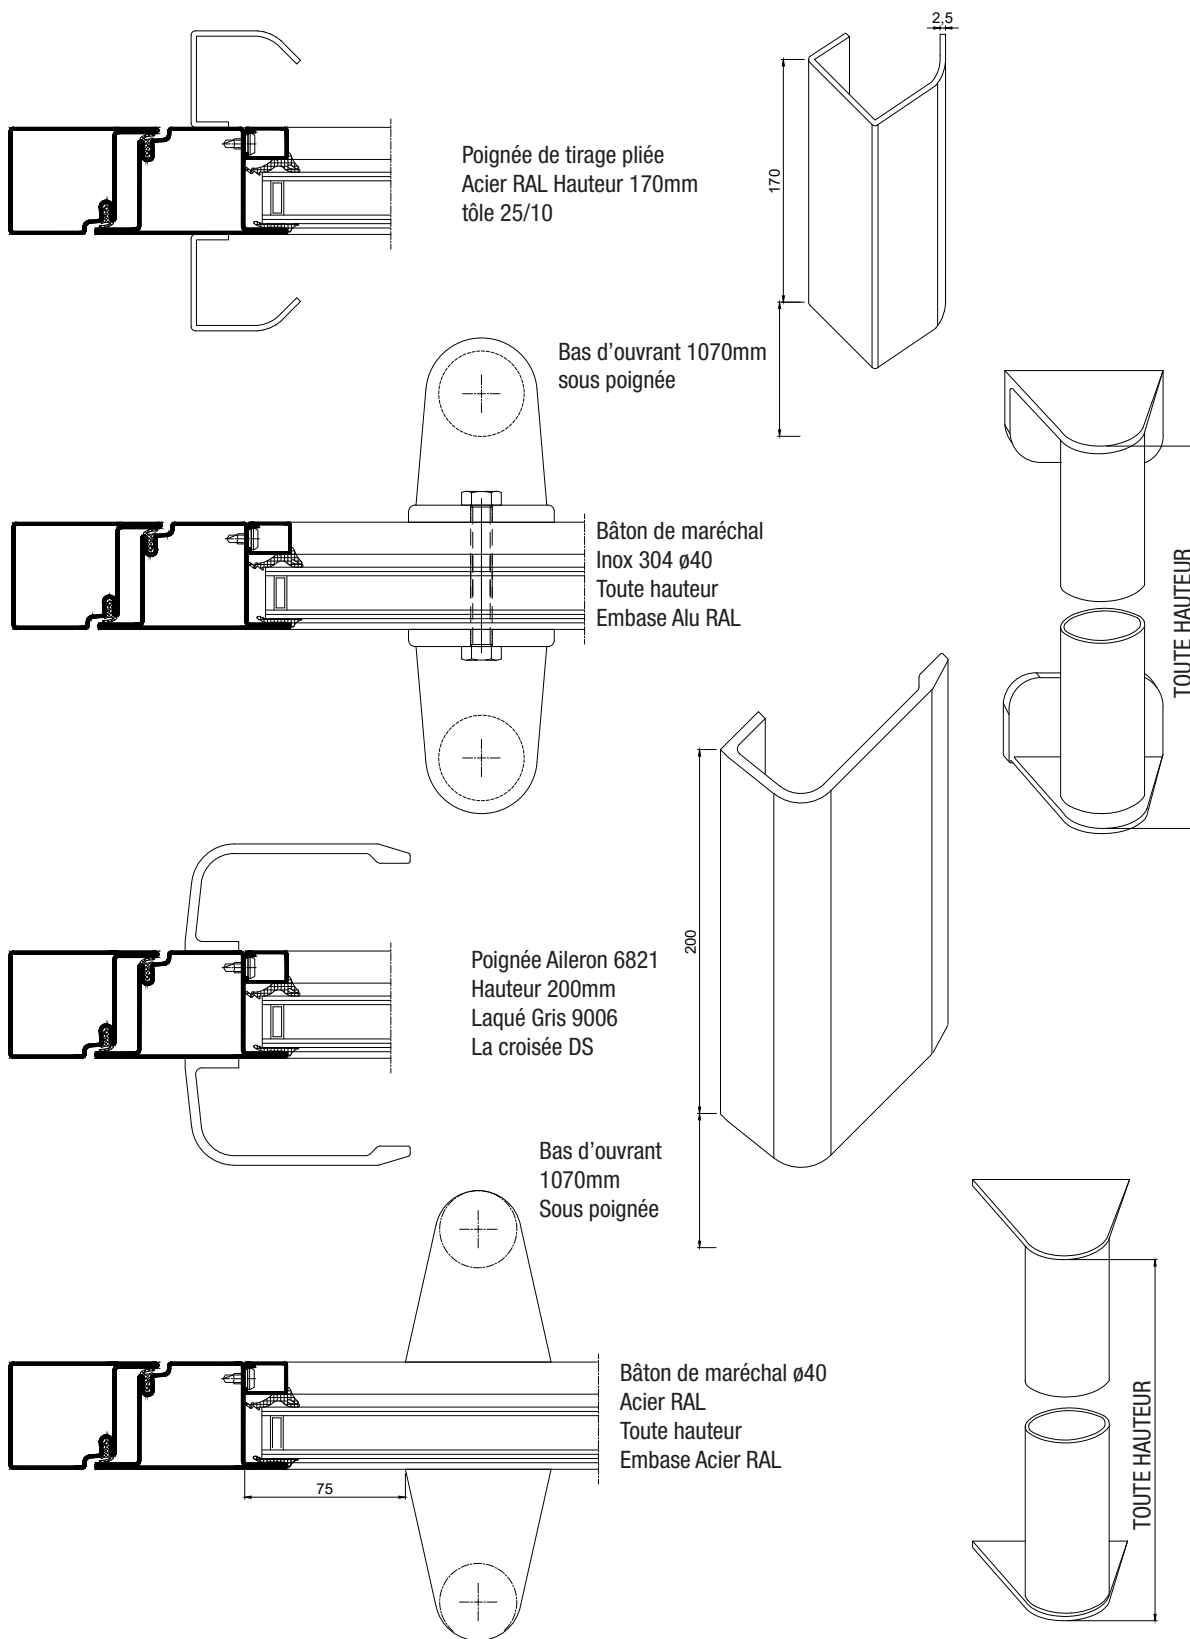

PORTE VITREE EN ACIER 1 VANTAIL

STEEL LINE ECO

BC-169 005

FICHE TECHNIQUE

RAL AUX CHOIX

SUR-MESURE

EN STOCK

* position non contractuelle

2) Dormants de fixe, montants et traverses

3) Porte sur paumelles

OUVERTURE EXTERIEURE

OUVERTURE INTERIEURE

4) Fermeture et battement central

OUVERTURE EXTERIEURE

OUVERTURE INTERIEURE

5) Quincaillerie

Béquille double Inox 304
Sur rosace carré de 7mm

Béquille double
Alu/ZAMAC
Sur rosace carré de 8mm

Antipanique
1 ou 3 points avec module
exterieur à béquille ou à bouton

Poignée anti-vandalisme
 Acier RAL ou Inox $\varnothing 40$
 Hauteur 300
 Plat Acier 4mm RAL

Bas d'ouvrant
 1070mm sous poignée

Poignée de tirage $\varnothing 40$
 Acier RAL ou Inox
 Hauteur 300mm
 Emase Acier RAL

Bas d'ouvrant
 1040mm axe poignée

6) Seuil et profile de bas de porte

7) Drainage et décompression