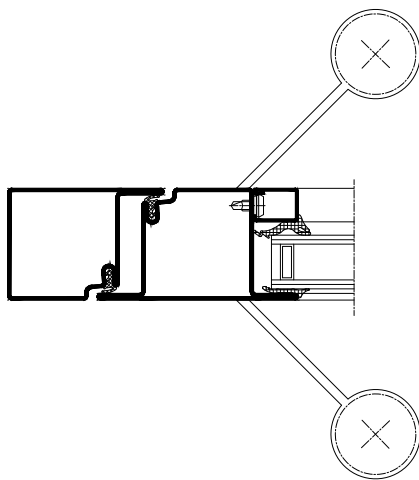

Béquille double Inox 304
Sur rosace carré de 7mm

Béquille double
Alu/ZAMAC
Sur rosace carré de 8mm

Antipanique
1 ou 3 points avec module
exterieur à béquille ou à bouton

Poignée anti-vandalisme
 Acier RAL ou Inox $\varnothing 40$
 Hauteur 300
 Plat Acier 4mm RAL

Bas d'ouvrant
 1070mm sous poignée

Poignée de tirage $\varnothing 40$
 Acier RAL ou Inox
 Hauteur 300mm
 Emase Acier RAL

Bas d'ouvrant
 1040mm axe poignée

6) Seuil et profile de bas de porte

7) Drainage et décompression