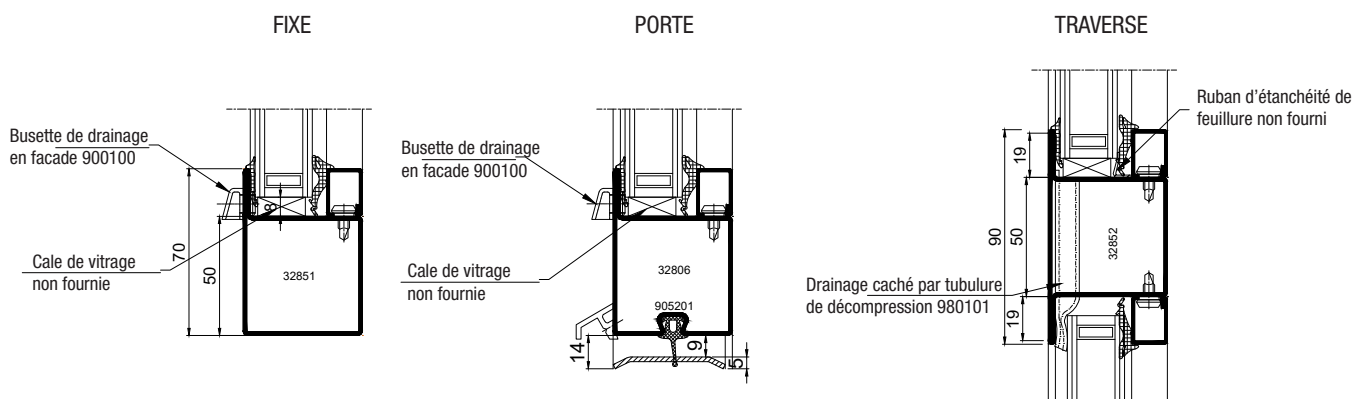

Bas d'ouvrant
 1070mm sous poignée

Poignée de tirage $\varnothing 40$
 Acier RAL ou Inox
 Hauteur 300mm
 Emase Acier RAL

Bas d'ouvrant
 1040mm axe poignée

6) Seuil et profile de bas de porte

7) Drainage et décompression