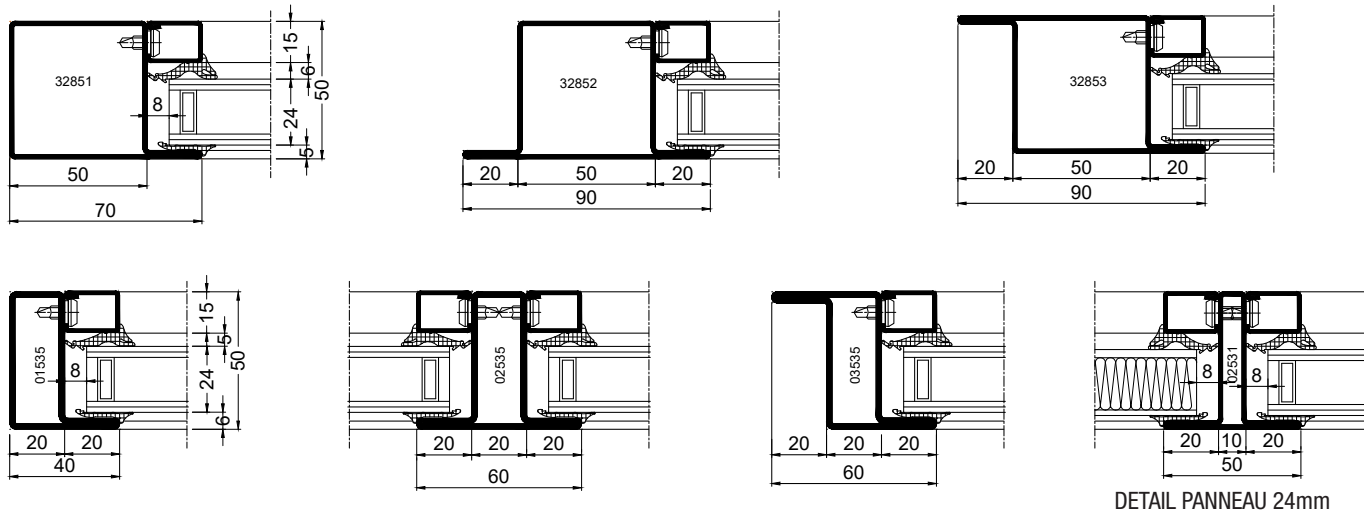

2) Dormants de fixe, montants et traverses