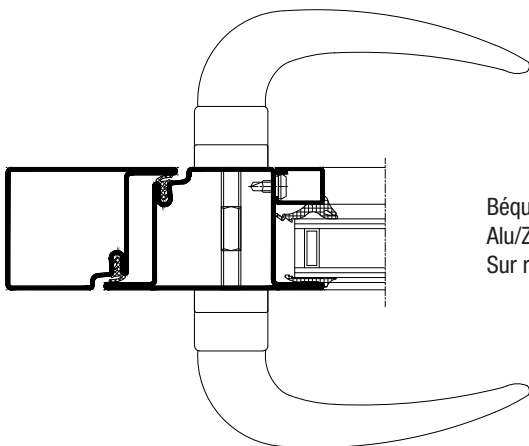

PORTE VITREE EN ACIER 1 VANTAIL

STEEL LINE ECO

BC-169 005

FICHE TECHNIQUE

RAL AUX CHOIX

SUR-MESURE

EN STOCK

* position non contractuelle

1) Système de remplissage et vitrage

EPAISSEUR DE VITRAGE de 4 à 26mm
PANNEAU PLEIN ISOLE 24mm

VITRAGE A SEC (EPDM)

VITRAGE PAR SILICONE (BANDE DE VITRAGE)

	988002	4mm
	988003	5mm
	988004	6mm
	988006	8mm

D	C	A	B					A - B									
		Joint EPDM Extérieur	Joint EPDM Intérieur					Bande de vitrage									
Distance du bouton de pareclose	Pareclose Acier	2	4mm	5mm	6mm	7mm	8mm	A	B	A	B	A	B	A	B	A	B
		905312	905315	905316	905317	905318	4	4	5	4	5	5	6	6	6	6	
13mm		2mm	6	5	4	-	-	4	-	-	-	-	-	-	-	-	-
13mm			11	10	9	8	7	9	8	7	6	5	9	8	7	6	5
13mm			16	15	14	13	12	14	13	12	11	10	14	13	12	11	10
13mm			21	20	19	18	17	19	18	17	16	15	19	18	17	16	15
8mm			26	25	24	23	22	24	23	22	21	20	24	23	22	21	20

Béquille double Inox 304
Sur rosace carré de 7mm

Béquille double
Alu/ZAMAC
Sur rosace carré de 8mm

Antipanique
1 ou 3 points avec module
exterieur à béquille ou à bouton

Poignée anti-vandalisme
 Acier RAL ou Inox $\varnothing 40$
 Hauteur 300
 Plat Acier 4mm RAL

Bas d'ouvrant
 1070mm sous poignée

Poignée de tirage $\varnothing 40$
 Acier RAL ou Inox
 Hauteur 300mm
 Emase Acier RAL

Bas d'ouvrant
 1040mm axe poignée

6) Seuil et profile de bas de porte

7) Drainage et décompression