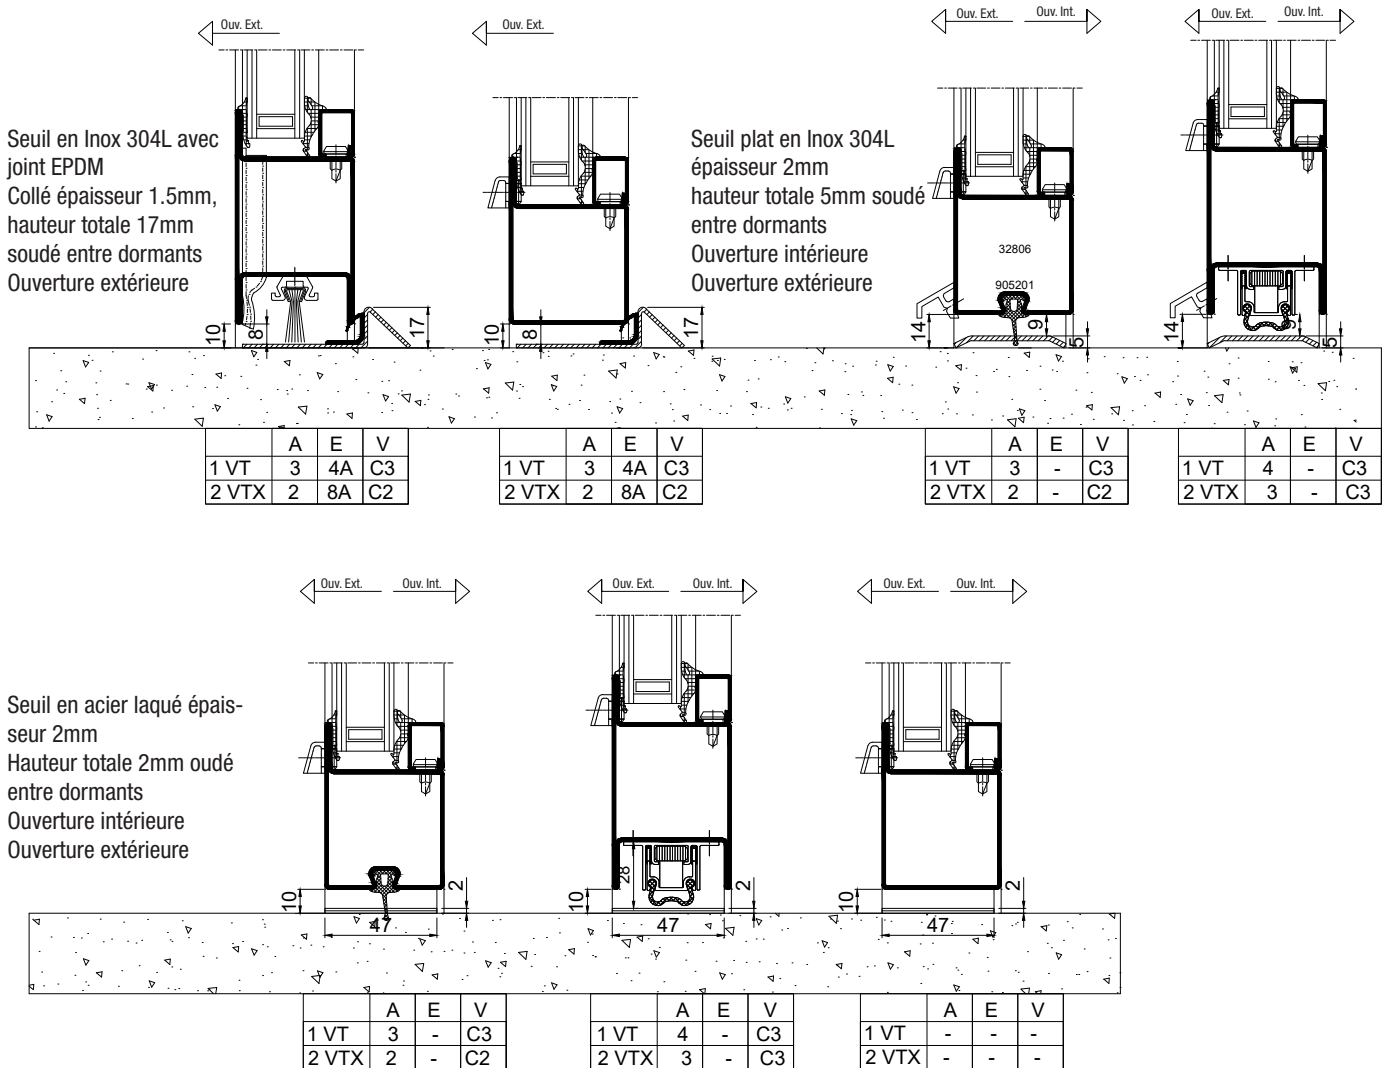

PORTE VITREE EN ACIER 1 VANTAIL

STEEL LINE ECO

BC-169 005

FICHE TECHNIQUE

RAL AUX CHOIX

SUR-MESURE

EN STOCK

* position non contractuelle

Bas d'ouvrant
 1070mm sous poignée

Poignée de tirage $\varnothing 40$
 Acier RAL ou Inox
 Hauteur 300mm
 Emase Acier RAL

Bas d'ouvrant
 1040mm axe poignée

6) Seuil et profile de bas de porte

7) Drainage et décompression