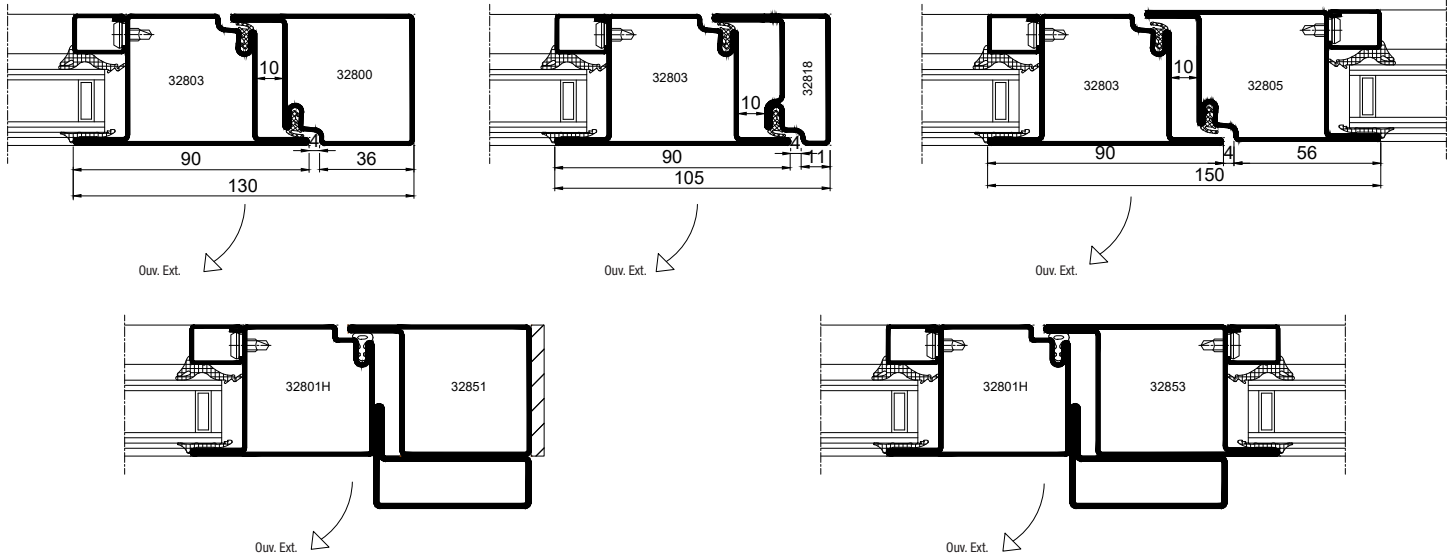

PORTE VITREE EN ACIER 1 VANTAIL

STEEL LINE ECO

BC-169 005

FICHE TECHNIQUE

RAL AUX CHOIX

SUR-MESURE

EN STOCK

* position non contractuelle

2) Dormants de fixe, montants et traverses

3) Porte sur paumelles

OUVERTURE EXTERIEURE

OUVERTURE INTERIEURE

4) Fermeture et battement central

OUVERTURE EXTERIEURE

OUVERTURE INTERIEURE

5) Quincaillerie