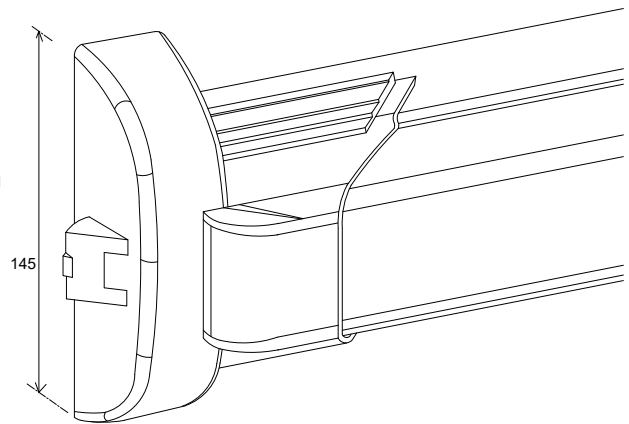

Béquille double Inox 304
Sur rosace carré de 7mm

Béquille double
Alu/ZAMAC
Sur rosace carré de 8mm

Antipanique
1 ou 3 points avec module
exterieur à béquille ou à bouton

Poignée anti-vandalisme
 Acier RAL ou Inox $\varnothing 40$
 Hauteur 300
 Plat Acier 4mm RAL

Bas d'ouvrant
 1070mm sous poignée

Poignée de tirage $\varnothing 40$
 Acier RAL ou Inox
 Hauteur 300mm
 Emase Acier RAL

Bas d'ouvrant
 1040mm axe poignée

6) Seuil et profile de bas de porte

7) Drainage et décompression