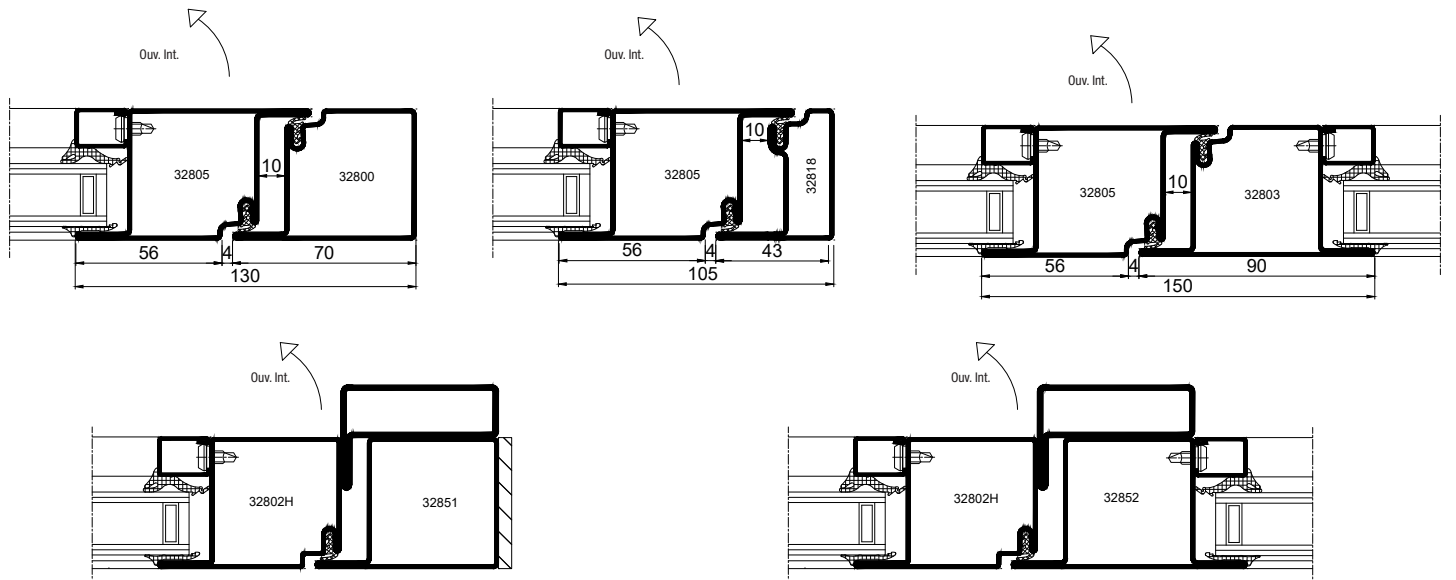

OUVERTURE INTERIEURE