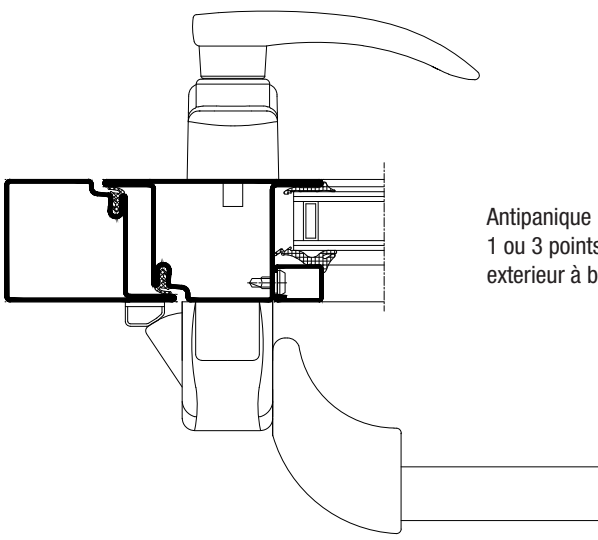

1) Système de remplissage et vitrage

EPAISSEUR DE VITRAGE de 4 à 26mm
PANNEAU PLEIN ISOLE 24mm

VITRAGE A SEC (EPDM)

VITRAGE PAR SILICONE (BANDE DE VITRAGE)

	988002	4mm
	988003	5mm
	988004	6mm
	988006	8mm

D	C	A	B					A - B									
		Joint EPDM Extérieur	Joint EPDM Intérieur					Bande de vitrage									
Distance du bouton de pareclose	Pareclose Acier	2	4mm	5mm	6mm	7mm	8mm	A	B	A	B	A	B	A	B	A	B
		905312	905315	905316	905317	905318	4	4	5	4	5	5	6	6	6	6	
13mm		2mm	6	5	4	-	-	4	-	-	-	-	-	-	-	-	-
13mm			11	10	9	8	7	9	8	7	6	5	9	8	7	6	5
13mm			16	15	14	13	12	14	13	12	11	10	14	13	12	11	10
13mm			21	20	19	18	17	19	18	17	16	15	19	18	17	16	15
8mm			26	25	24	23	22	24	23	22	21	20	24	23	22	21	20

2) Dormants de fixe, montants et traverses

3) Porte sur paumelles

OUVERTURE EXTERIEURE

OUVERTURE INTERIEURE

4) Fermeture et battement central

OUVERTURE EXTERIEURE

OUVERTURE INTERIEURE

5) Quincaillerie

Béquille double Inox 304
Sur rosace carré de 7mm

Béquille double
Alu/ZAMAC
Sur rosace carré de 8mm

Antipanique
1 ou 3 points avec module
exterieur à béquille ou à bouton

Poignée anti-vandalisme
 Acier RAL ou Inox $\varnothing 40$
 Hauteur 300
 Plat Acier 4mm RAL

Bas d'ouvrant
 1070mm sous poignée

Poignée de tirage $\varnothing 40$
 Acier RAL ou Inox
 Hauteur 300mm
 Emase Acier RAL

Bas d'ouvrant
 1040mm axe poignée

6) Seuil et profile de bas de porte

7) Drainage et décompression