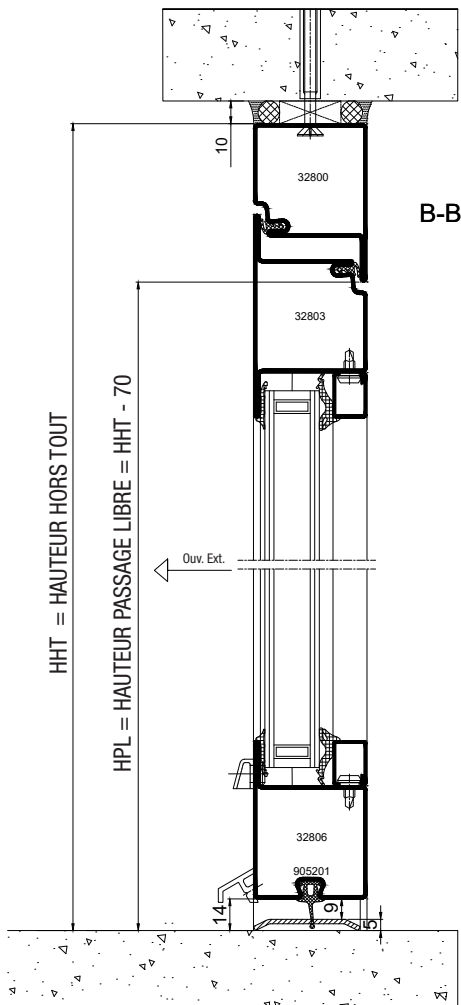

PORTE VITREE EN ACIER 1 VANTAIL

STEEL LINE ECO

BC-169 005

FICHE TECHNIQUE

RAL AUX CHOIX

SUR-MESURE

EN STOCK

* position non contractuelle

1) Système de remplissage et vitrage

EPAISSEUR DE VITRAGE de 4 à 26mm
PANNEAU PLEIN ISOLE 24mm

VITRAGE A SEC (EPDM)

VITRAGE PAR SILICONE (BANDE DE VITRAGE)

	988002	4mm
	988003	5mm
	988004	6mm
	988006	8mm

D	C	A	B					A - B									
		Joint EPDM Extérieur	Joint EPDM Intérieur					Bande de vitrage									
Distance du bouton de pareclose	Pareclose Acier	2	4mm	5mm	6mm	7mm	8mm	A	B	A	B	A	B	A	B	A	B
		905312	905315	905316	905317	905318	4	4	5	4	5	5	6	6	6	6	
13mm		2mm	6	5	4	-	-	4	-	-	-	-	-	-	-	-	-
13mm			11	10	9	8	7	9	8	7	6	5	9	8	7	6	5
13mm			16	15	14	13	12	14	13	12	11	10	14	13	12	11	10
13mm			21	20	19	18	17	19	18	17	16	15	19	18	17	16	15
8mm			26	25	24	23	22	24	23	22	21	20	24	23	22	21	20

Béquille double Inox 304
Sur rosace carré de 7mm

Béquille double
Alu/ZAMAC
Sur rosace carré de 8mm

Antipanique
1 ou 3 points avec module
exterieur à béquille ou à bouton

Poignée anti-vandalisme
 Acier RAL ou Inox $\varnothing 40$
 Hauteur 300
 Plat Acier 4mm RAL

Bas d'ouvrant
 1070mm sous poignée

Poignée de tirage $\varnothing 40$
 Acier RAL ou Inox
 Hauteur 300mm
 Emase Acier RAL

Bas d'ouvrant
 1040mm axe poignée

6) Seuil et profile de bas de porte

7) Drainage et décompression