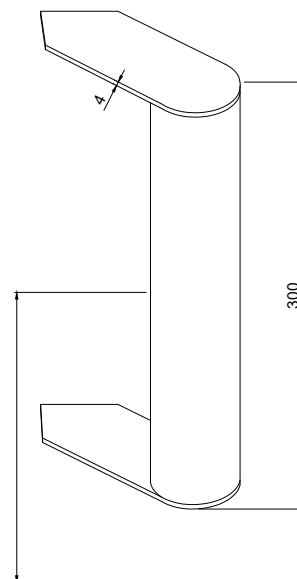

Béquille double Inox 304
Sur rosace carré de 7mm

Béquille double
Alu/ZAMAC
Sur rosace carré de 8mm

Antipanique
1 ou 3 points avec module
exterieur à béquille ou à bouton

Poignée anti-vandalisme
 Acier RAL ou Inox $\varnothing 40$
 Hauteur 300
 Plat Acier 4mm RAL

Bas d'ouvrant
 1070mm sous poignée

Poignée de tirage $\varnothing 40$
 Acier RAL ou Inox
 Hauteur 300mm
 Emase Acier RAL

Bas d'ouvrant
 1040mm axe poignée

6) Seuil et profile de bas de porte

7) Drainage et décompression