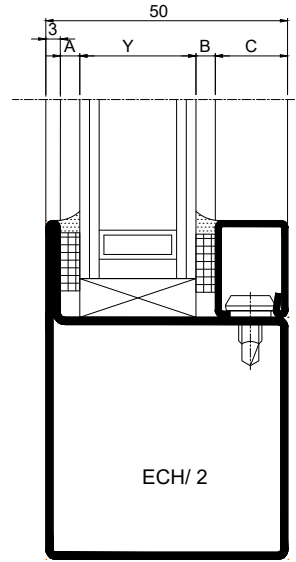

PORTE VITREE EN ACIER 1 VANTAIL

STEEL LINE ECO

BC-169 005

FICHE TECHNIQUE

RAL AUX CHOIX

SUR-MESURE

EN STOCK

* position non contractuelle

1) Système de remplissage et vitrage

EPAISSEUR DE VITRAGE de 4 à 26mm
PANNEAU PLEIN ISOLE 24mm

VITRAGE A SEC (EPDM)

VITRAGE PAR SILICONE (BANDE DE VITRAGE)

	988002	4mm
	988003	5mm
	988004	6mm
	988006	8mm

D	C	A	B					A - B									
		Joint EPDM Extérieur	Joint EPDM Intérieur					Bande de vitrage									
Distance du bouton de pareclose	Pareclose Acier	2	4mm	5mm	6mm	7mm	8mm	A	B	A	B	A	B	A	B	A	B
		905312	905315	905316	905317	905318	4	4	5	4	5	5	6	6	6	6	
13mm		2mm	6	5	4	-	-	4	-	-	-	-	-	-	-	-	-
13mm			11	10	9	8	7	9	8	7	6	5	9	8	7	6	5
13mm			16	15	14	13	12	14	13	12	11	10	14	13	12	11	10
13mm			21	20	19	18	17	19	18	17	16	15	19	18	17	16	15
8mm			26	25	24	23	22	24	23	22	21	20	24	23	22	21	20

Béquille double Inox 304
Sur rosace carré de 7mm

Béquille double
Alu/ZAMAC
Sur rosace carré de 8mm

Antipanique
1 ou 3 points avec module
exterieur à béquille ou à bouton

Poignée anti-vandalisme
 Acier RAL ou Inox $\varnothing 40$
 Hauteur 300
 Plat Acier 4mm RAL

Bas d'ouvrant
 1070mm sous poignée

Poignée de tirage $\varnothing 40$
 Acier RAL ou Inox
 Hauteur 300mm
 Emase Acier RAL

Bas d'ouvrant
 1040mm axe poignée

6) Seuil et profile de bas de porte

7) Drainage et décompression