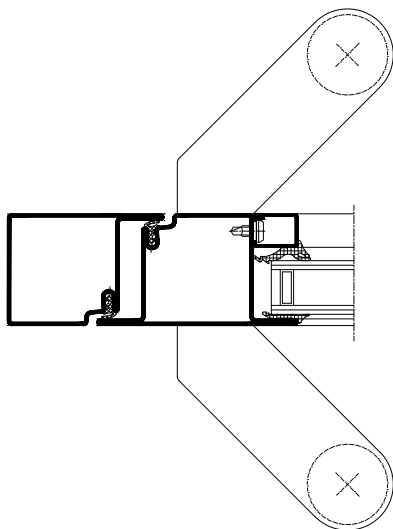

Béquille double Inox 304
Sur rosace carré de 7mm

Béquille double
Alu/ZAMAC
Sur rosace carré de 8mm

Antipanique
1 ou 3 points avec module
exterieur à béquille ou à bouton

Poignée anti-vandalisme
 Acier RAL ou Inox $\varnothing 40$
 Hauteur 300
 Plat Acier 4mm RAL

Bas d'ouvrant
 1070mm sous poignée

Poignée de tirage $\varnothing 40$
 Acier RAL ou Inox
 Hauteur 300mm
 Emase Acier RAL

Bas d'ouvrant
 1040mm axe poignée

6) Seuil et profile de bas de porte

7) Drainage et décompression