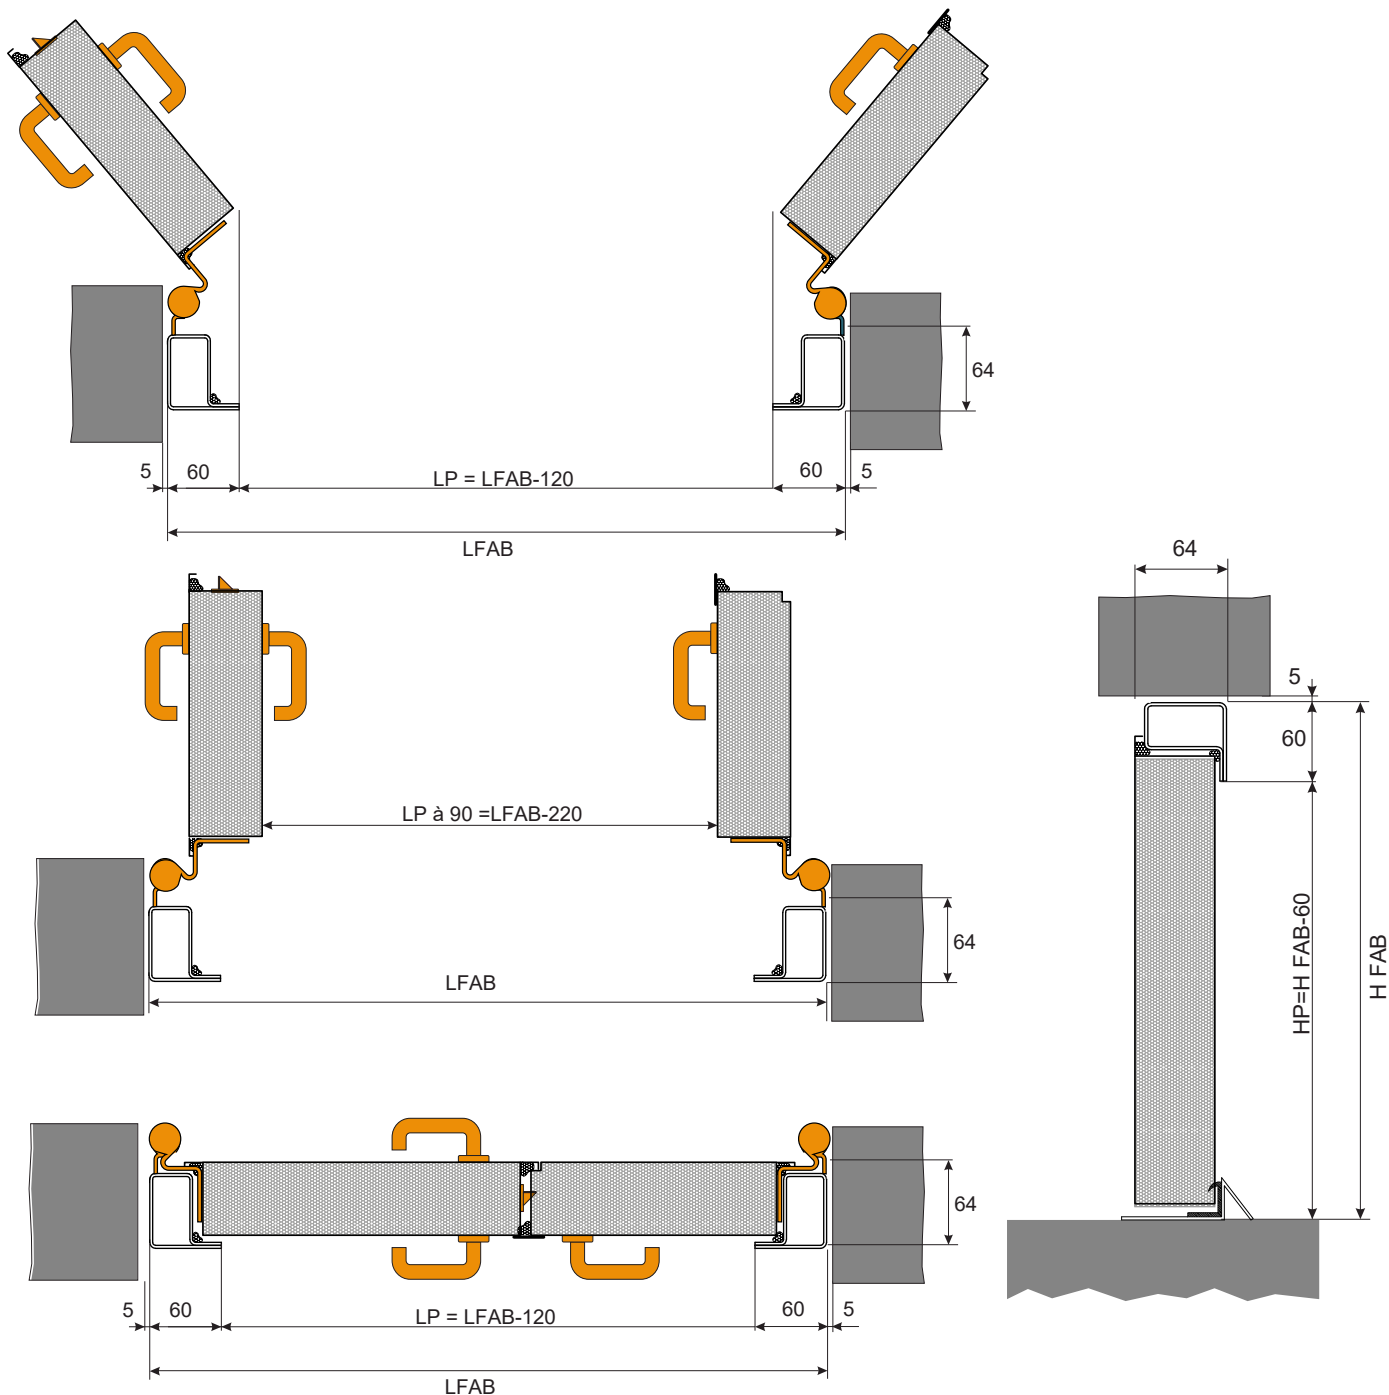

PORTE DE SERVICE METALLIQUE 2 VANTAUX SUR MESURE

ISOMETAL 200

BC-169 003

FICHE TECHNIQUE

THERMIQUE UD= 1,8W(M².K)

RAL AUX CHOIX

SUR-MESURE

PLAQUES DIMENSIONNELLES DE FABRICATION (DONNÉES EN COTES MAÇONNERIE EN MM)

LARGEUR de 1100 à 2200mm
HAUTEUR de 1900 à 2800mm

DESCRIPTIF TECHNIQUE

Vantail

- » Parements en tôle acier électro zinguée d'épaisseur 15/10e mm,
- » Ame isolante avec remplissage laine de roche 60mm
- » Conductivité thermique (W/m.K) 0.033
- » Joint d'isolation 3 côté collé dans le dormant
- » Renforts internes pour accessoires
 - » Pour FP côté paumelles
 - » Pour FP côté paumelles (en option)
 - » Pour AP
- » Epaisseur vantail 64 mm
- » Masse 42 kg/m² environ

THERMIQUE

Ud= 1.8 W/m²K

KIT ACOUSTIQUE en option

Rw = 38 dB (-1 ; -3)

PLANS DE RESERVATION

LVM: Largeur maçonnerie (cote de commande)
 HVM: Hauteur maçonnerie (cote de commande)
 LP: Largeur de passage cadre
 LP à 90: Largeur de passage cadre porte à 90°
 HP: Hauteur de passage cadre

* Dessins donnés à titre d'exemple et hors-échelle.
 Becustom SAS (Laportedeservice.com) se réserve le droit de changer la présente fiche sans préavis.
 Les dimensions sont exprimées en millimètres.

RETROUVEZ TOUTE LA GAMME DE PRODUITS SUR NOTRE SITE