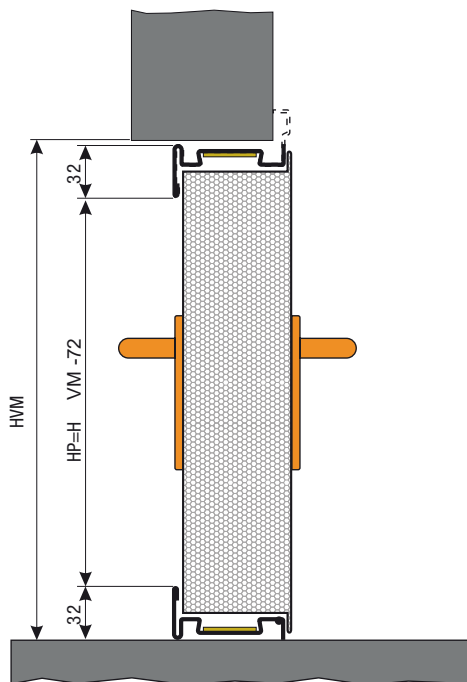

PLAGES DIMENSIONNELLES HOMOLOGUEES FEU (DONNÉES EN COTES MAÇONNERIE EN MM)

		Hauteur (mm)	
		2050	2150
Largeur (mm)	800	✓	✓
	900	✓	✓
	1000	✓	✓
	1100	✓	✓

DESCRIPTIF TECHNIQUE

Vantail

- » Parements en tôle acier électro zinguée d'épaisseur 6/10e mm, pré-peint lisse blanc ivoire de série
- » Ame isolation laine de roche
- » Renforts internes pour accessoires
 - » Pour FP côté paumelles
 - » Pour AP
- » Epaisseur vantail 65 mm
- » Masse 34 kg/m² environ

Dormant

- » Joint fumées froides
- » Traverse de finition

PLANS DE RESERVATION

Splyt 60 cadre Z code T80

LVM: Largeur maçonnerie (cote de commande)
 HVM: Hauteur maçonnerie (cote de commande)
 LP: Largeur de passage cadre
 HP: Hauteur de passage cadre

* Dessins donnés à titre d'exemple et hors-échelle.
 Becustom SAS (Laportedeservice.com) se réserve le droit de changer la présente fiche sans préavis.
 Les dimensions sont exprimées en millimètres.

RETROUVEZ TOUTE LA GAMME DE PRODUITS SUR NOTRE SITE