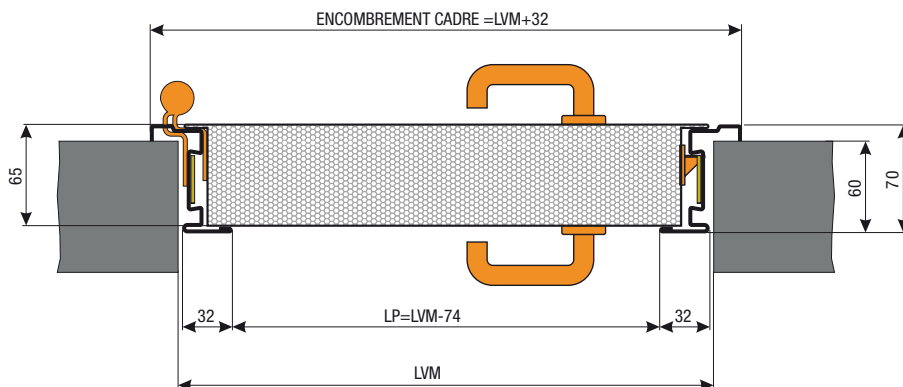

PLAGES DIMENSIONNELLES HOMOLOGUEES FEU (DONNÉES EN COTES MAÇONNERIE EN MM)

		Hauteur (mm)	
		2050	2150
Largeur (mm)	800	✓	✓
	900	✓	✓
	1000	✓	✓
	1100	✓	✓

DESCRIPTIF TECHNIQUE

Vantail

- » Parements en tôle acier électro zinguée d'épaisseur 6/10e mm, pré-peint lisse blanc ivoire de série
- » Ame isolation laine de roche
- » Renforts internes pour accessoires
 - » Pour FP côté paumelles
 - » Pour AP
- » Epaisseur vantail 65 mm
- » Masse 34 kg/m² environ

Quincaillerie

- » Serrure à mortaiser un point de fermeture prédisposée Pour cylindre européen
- » Béquille double sur plaque en nylon noir

Pose

- » Sur support béton

EN OPTION

Quincaillerie

- » Antipanique de la gamme LPDS et CISA
- » Ferme porte en applique à bras compas ou glissière
- » Béquillage inox sur plaque
- » Cylindre traversant 40/55 ou demi-cylindre 40/10

Dormant

- » Joint fumées froides
- » Traverse de finition

PLANS DE RESERVATION

Splyt 60 cadre Z code T80

LVM: Largeur maçonnerie (cote de commande)
 HVM: Hauteur maçonnerie (cote de commande)
 LP: Largeur de passage cadre
 HP: Hauteur de passage cadre

* Dessins donnés à titre d'exemple et hors-échelle.
 Becustom SAS (Laportedeservice.com) se réserve le droit de changer la présente fiche sans préavis.
 Les dimensions sont exprimées en millimètres.

RETROUVEZ TOUTE LA GAMME DE PRODUITS SUR NOTRE SITE