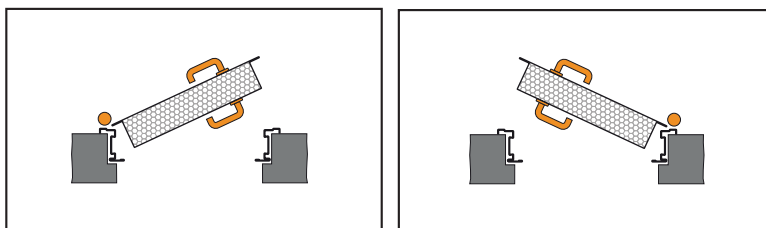

Quincaillerie

- » Serrure à mortaiser un point de fermeture prédisposée Pour cylindre européen
- » Béquille double sur plaque en nylon noir

Pose

- » Sur support béton

EN OPTION

Quincaillerie

- » Antipanique de la gamme LPDS et CISA
- » Ferme porte en applique à bras compas ou glissière
- » Béquillage inox sur plaque
- » Cylindre traversant 40/55 ou demi-cylindre 40/10

Dormant

- » Joint fumées froides
- » Traverse de finition

PLANS DE RESERVATION

Splyt 60 cadre Z code T80

LVM: Largeur maçonnerie (cote de commande)
 HVM: Hauteur maçonnerie (cote de commande)
 LP: Largeur de passage cadre
 HP: Hauteur de passage cadre

* Dessins donnés à titre d'exemple et hors-échelle.
 Becustom SAS (Laportedeservice.com) se réserve le droit de changer la présente fiche sans préavis.
 Les dimensions sont exprimées en millimètres.

RETROUVEZ TOUTE LA GAMME DE PRODUITS SUR NOTRE SITE