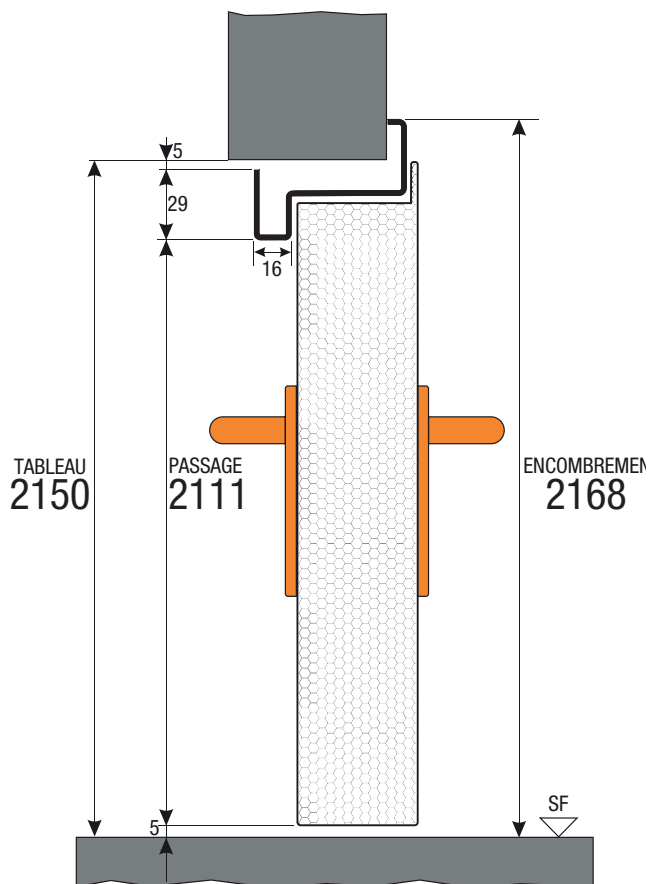

PLAN DE RESERVATION

FOXFEU 106 cadre Z code