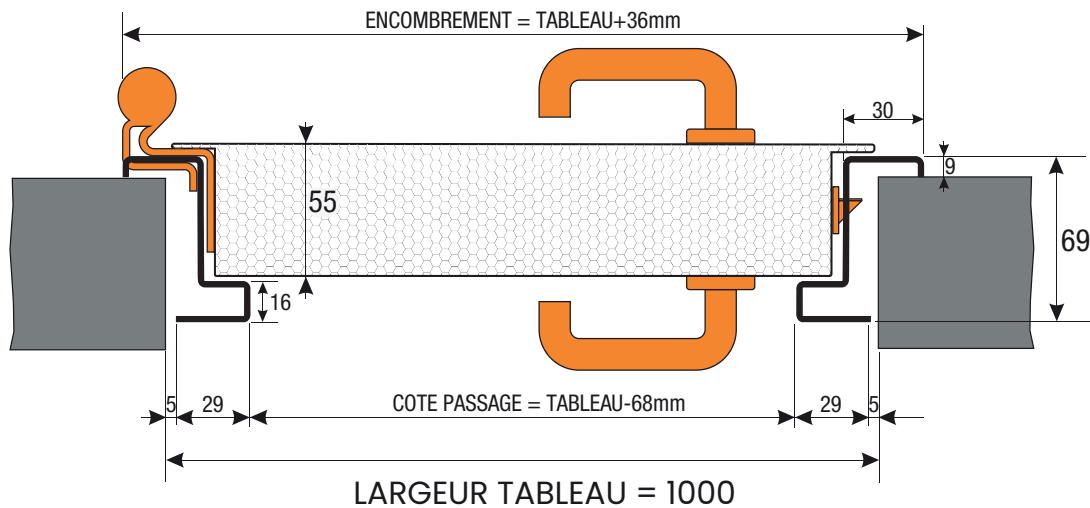

PLAN DE RESERVATION

FOXFEU 106 cadre Z code