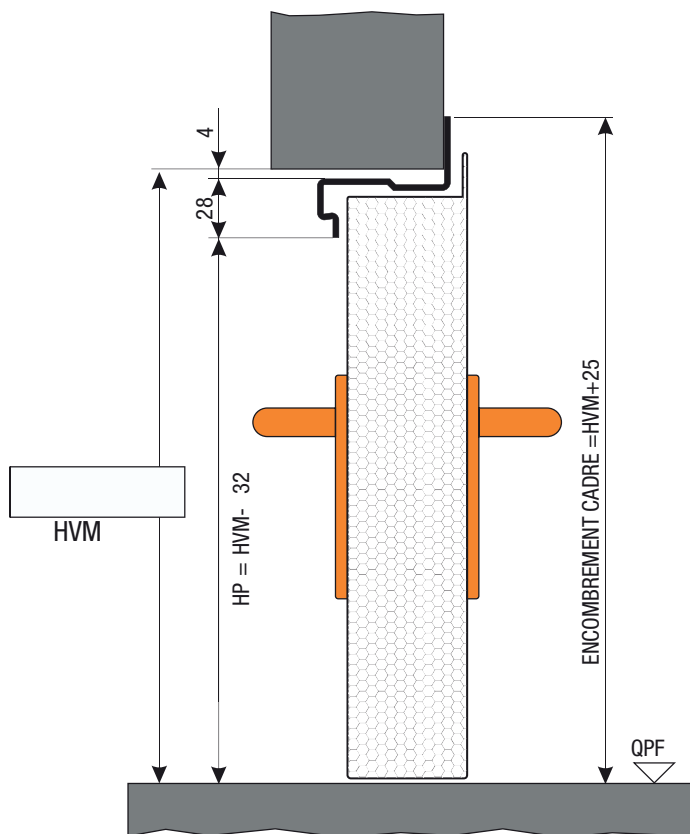

DESCRIPTIF TECHNIQUE

Vantail

- » Parements en tôle acier électro zinguée d'épaisseur 7/10e mm, pré-peint lisse blanc ivoire de série
- » Ame isolation laine de roche
- » Renforts internes pour accessoires
 - » Pour FP côté paumelles
 - » Pour AP
- » Epaisseur vantail 50 mm
- » Masse 32 kg/m² environ

- » Thermo-laquage RAL 9010
- » Thermo-laquage RAL 7016

EN OPTION

Quincaillerie

- » Poignée Double sur plaque Alu-Inox Atlanta
- » Poignée / Aileron sur plaque Alu-Inox Atlanta
- » Cylindre de sûreté LM6 40X40
- » Cylindre de sûreté LM6 à bouton B40X40
- » Cylindre A²P Anti-effraction
- » Joint EPDM x3 cotés
- » Seuil étanche PMR Alu

Ferme Porte

- » Dorma TS90 F3/4
- » Dorma TS Profil bras compas
- » Dorma TS91 F4

PLANS DE RESERVATION

Métalfeu 103 cadre Z pose applique

LVM: Largeur maçonnerie (cote de commande)
 HVM: Hauteur maçonnerie (cote de commande)
 LP: Largeur de passage cadre
 HP: Hauteur de passage cadre

* Dessins donnés à titre d'exemple et hors-échelle.
 Becustom SAS (Laportedeservice.com) se réserve le droit de changer la présente fiche sans préavis.
 Les dimensions sont exprimées en millimètres.

RETROUVEZ TOUTE LA GAMME DE PRODUITS SUR NOTRE SITE