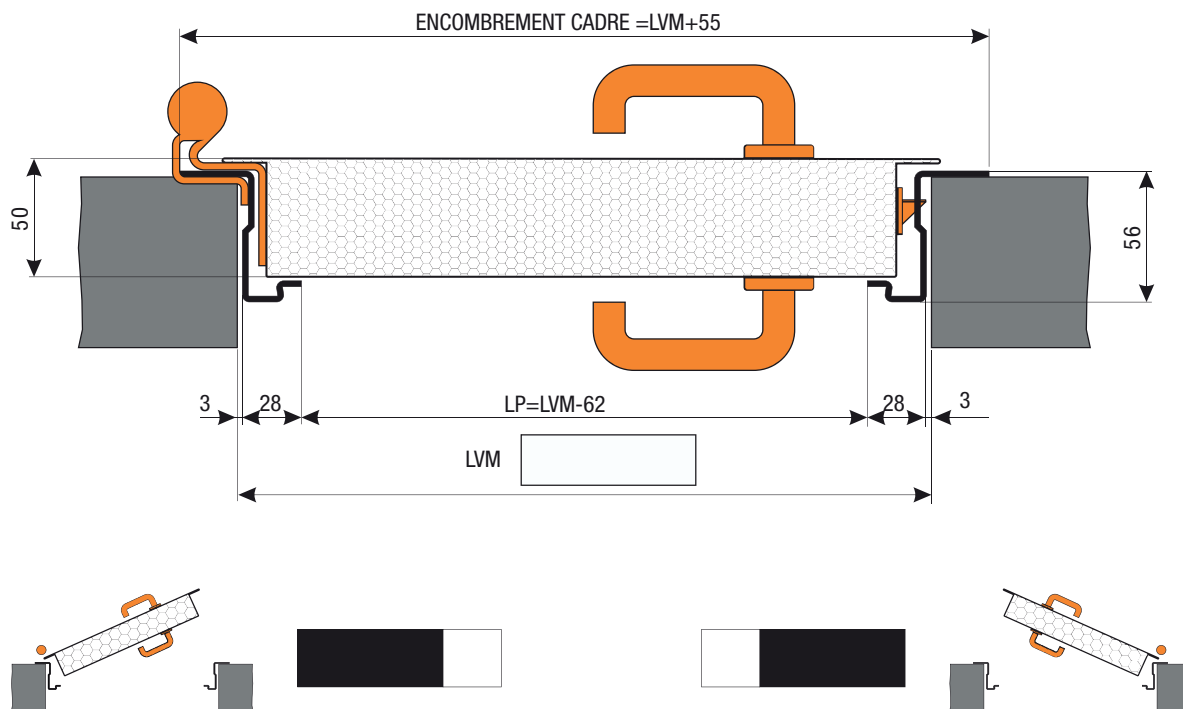

EP 30 suivant procès-verbal EFACTIS n° 10-V-016 (T38), ses extensions
Ud= 1,98 W/m²K

DIMENSIONS EN STOCK DONNÉES EN COTES MAÇONNERIE (EN MM)

Largeur (mm)	RAL 7016 Gris	2050 Hauteur (mm)	Largeur (mm)	RAL 9010 Blanc	2150 Hauteur (mm)
	900	✓		900	✓
1000	✓	1000	✓		

- » Thermo-laquage RAL 9010
- » Thermo-laquage RAL 7016

EN OPTION

Quincaillerie

- » Poignée Double sur plaque Alu-Inox Atlanta
- » Poignée / Aileron sur plaque Alu-Inox Atlanta
- » Cylindre de sûreté LM6 40X40
- » Cylindre de sûreté LM6 à bouton B40X40
- » Cylindre A²P Anti-effraction
- » Joint EPDM x3 cotés
- » Seuil étanche PMR Alu

Ferme Porte

- » Dorma TS90 F3/4
- » Dorma TS Profil bras compas
- » Dorma TS91 F4

PLANS DE RESERVATION

Métalfeu 103 cadre Z pose applique

LVM: Largeur maçonnerie (cote de commande)
 HVM: Hauteur maçonnerie (cote de commande)
 LP: Largeur de passage cadre
 HP: Hauteur de passage cadre

* Dessins donnés à titre d'exemple et hors-échelle.
 Becustom SAS (Laportedeservice.com) se réserve le droit de changer la présente fiche sans préavis.
 Les dimensions sont exprimées en millimètres.

RETROUVEZ TOUTE LA GAMME DE PRODUITS SUR NOTRE SITE