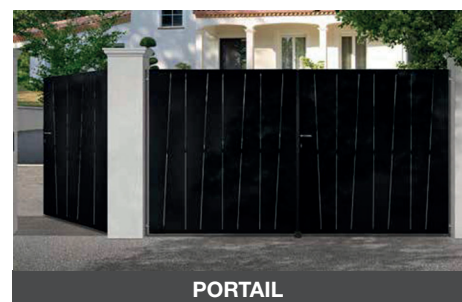

RETROUVEZ TOUTE LA GAMME DE PRODUITS SUR NOTRE SITE

Laportedeservice.com est un site édité par Becustom SAS
31 rue de la Blancherie
Batiment Adenium
33370 ARTIGUES (FRANCE)

T. 05 35 54 90 26
contact@laportedeservice.com
www.laportedeservice.com

La
Porte
deService
.com

une marque
Becustom