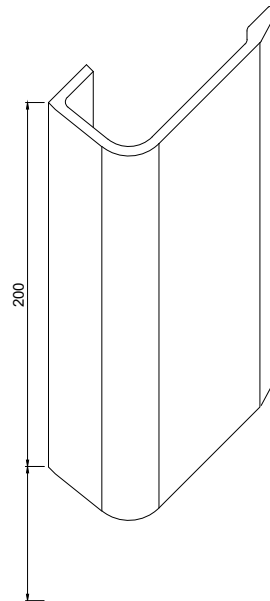

Béquille double Inox 304  
Sur rosace carrée de 7mm

Béquille double  
Alu/ZAMAC  
Sur rosace carrée de 8mm

Antipanique  
1 ou 3 points avec module  
exterieur à béquille ou à bouton

Poignée anti-vandalisme  
 Acier RAL ou Inox  $\varnothing 40$   
 Hauteur 300  
 Plat Acier 4mm RAL

Bas d'ouvrant  
 1070mm sous poignée

Poignée de tirage  $\varnothing 40$   
 Acier RAL ou Inox  
 Hauteur 300mm  
 Emase Acier RAL

Bas d'ouvrant  
 1040mm axe poignée

Poignée de tirage pliée  
 Acier RAL Hauteur 170mm  
 tôle 25/10

Bas d'ouvrant 1070mm  
 sous poignée

Bâton de maréchal  
 Inox 304 ø40  
 Toute hauteur  
 Embase Alu RAL

Poignée Aileron 6821  
 Hauteur 200mm  
 Laqué Gris 9006  
 La croisée DS

Bas d'ouvrant  
 1070mm  
 Sous poignée