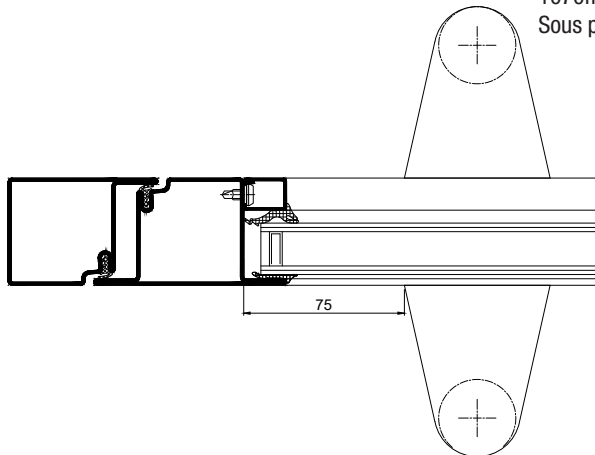

Bas d'ouvrant  
 1070mm sous poignée

Poignée de tirage  $\varnothing 40$   
 Acier RAL ou Inox  
 Hauteur 300mm  
 Emase Acier RAL

Bas d'ouvrant  
 1040mm axe poignée

Poignée de tirage pliée  
 Acier RAL Hauteur 170mm  
 tôle 25/10

Bas d'ouvrant 1070mm  
 sous poignée

Bâton de maréchal  
 Inox 304 ø40  
 Toute hauteur  
 Embase Alu RAL

Poignée Aileron 6821  
 Hauteur 200mm  
 Laqué Gris 9006  
 La croisée DS

Bas d'ouvrant  
 1070mm  
 Sous poignée