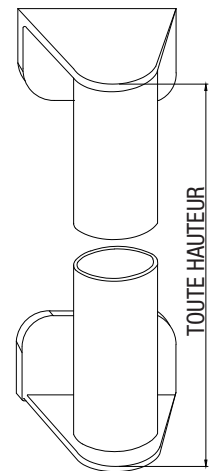

Béquille double Inox 304  
Sur rosace carrée de 7mm

Béquille double  
Alu/ZAMAC  
Sur rosace carrée de 8mm

Antipanique  
1 ou 3 points avec module  
exterieur à béquille ou à bouton

Poignée anti-vandalisme  
 Acier RAL ou Inox  $\varnothing 40$   
 Hauteur 300  
 Plat Acier 4mm RAL

Bas d'ouvrant  
 1070mm sous poignée

Poignée de tirage  $\varnothing 40$   
 Acier RAL ou Inox  
 Hauteur 300mm  
 Emase Acier RAL

Bas d'ouvrant  
 1040mm axe poignée

Poignée de tirage pliée  
 Acier RAL Hauteur 170mm  
 tôle 25/10

Bas d'ouvrant 1070mm  
 sous poignée

Bâton de maréchal  
 Inox 304 ø40  
 Toute hauteur  
 Embase Alu RAL

Poignée Aileron 6821  
 Hauteur 200mm  
 Laqué Gris 9006  
 La croisée DS

Bas d'ouvrant  
 1070mm  
 Sous poignée