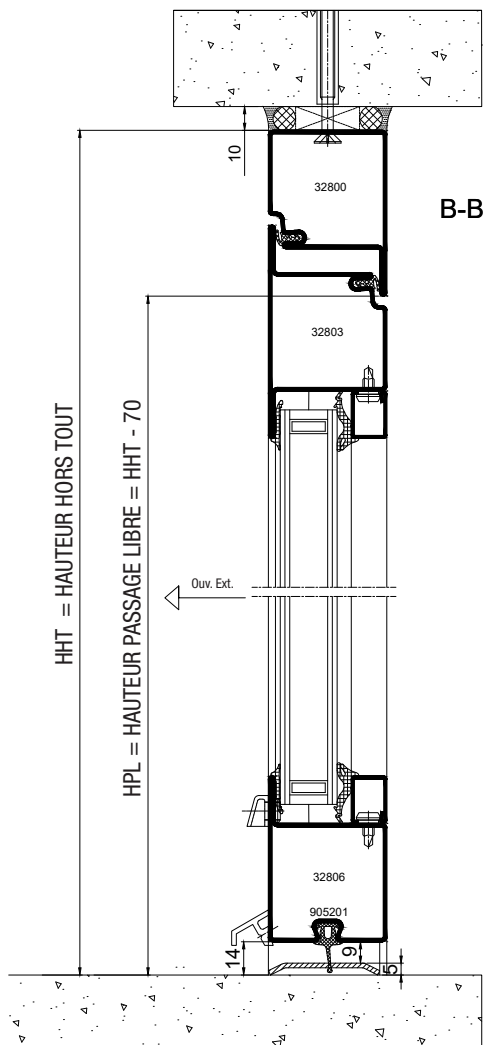

# PORTE VITREE EN ACIER 2 VANTAUX STEEL LINE ECO

BC-169 006

FICHE TECHNIQUE

RAL AUX CHOIX

SUR-MESURE

EN STOCK

\* position non contractuelle

\* position non contractuelle

### 1) Système de remplissage et vitrage

EPAISSEUR DE VITRAGE de 4 à 26mm  
PANNEAU PLEIN ISOLE 24mm

VITRAGE A SEC (EPDM)

VITRAGE PAR SILICONE (BANDE DE VITRAGE)

	988002	4mm
	988003	5mm
	988004	6mm
	988006	8mm