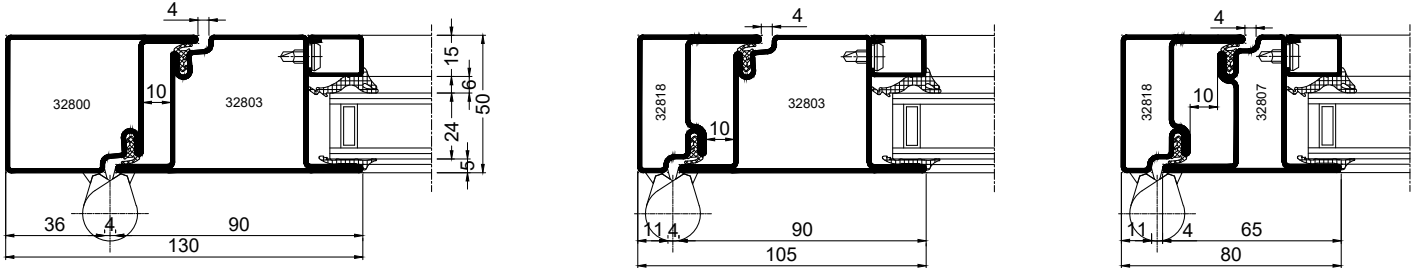

3) Porte sur paumelles

OUVERTURE EXTERIEURE