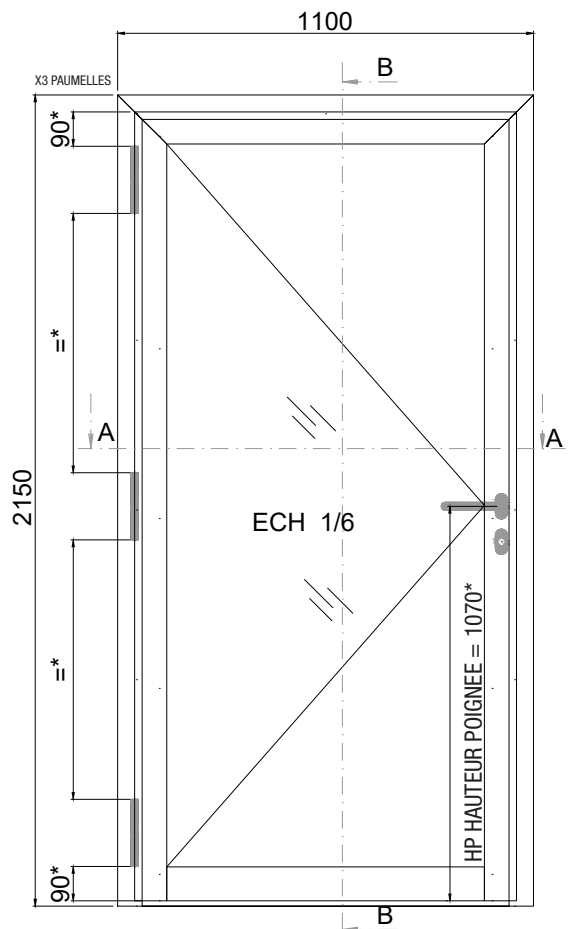

# PORTE VITREE EN ACIER 2 VANTAUX STEEL LINE ECO

BC-169 006

FICHE TECHNIQUE

RAL AUX CHOIX

SUR-MESURE

EN STOCK

\* position non contractuelle

\* position non contractuelle

### 1) Système de remplissage et vitrage

EPAISSEUR DE VITRAGE de 4 à 26mm  
PANNEAU PLEIN ISOLE 24mm

VITRAGE A SEC (EPDM)

VITRAGE PAR SILICONE (BANDE DE VITRAGE)

	988002	4mm
	988003	5mm
	988004	6mm
	988006	8mm