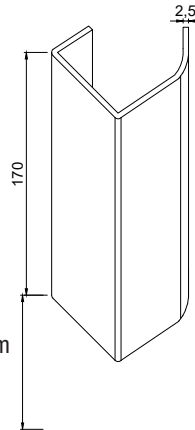

Béquille double Inox 304  
Sur rosace carrée de 7mm

Béquille double  
Alu/ZAMAC  
Sur rosace carrée de 8mm

Antipanique  
1 ou 3 points avec module  
exterieur à béquille ou à bouton

Poignée anti-vandalisme  
 Acier RAL ou Inox  $\varnothing 40$   
 Hauteur 300  
 Plat Acier 4mm RAL

Bas d'ouvrant  
 1070mm sous poignée

Poignée de tirage  $\varnothing 40$   
 Acier RAL ou Inox  
 Hauteur 300mm  
 Emase Acier RAL

Bas d'ouvrant  
 1040mm axe poignée

Poignée de tirage pliée  
 Acier RAL Hauteur 170mm  
 tôle 25/10

Bas d'ouvrant 1070mm  
 sous poignée

Bâton de maréchal  
 Inox 304 ø40  
 Toute hauteur  
 Embase Alu RAL

Poignée Aileron 6821  
 Hauteur 200mm  
 Laqué Gris 9006  
 La croisée DS

Bas d'ouvrant  
 1070mm  
 Sous poignée