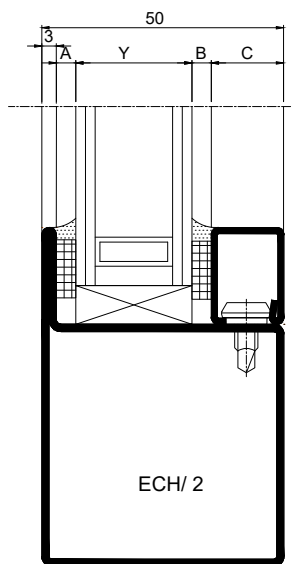

# PORTE VITREE EN ACIER 2 VANTAUX STEEL LINE ECO

BC-169 006

FICHE TECHNIQUE

RAL AUX CHOIX

SUR-MESURE

EN STOCK

\* position non contractuelle

\* position non contractuelle

### 1) Système de remplissage et vitrage

EPAISSEUR DE VITRAGE de 4 à 26mm  
PANNEAU PLEIN ISOLE 24mm

VITRAGE A SEC (EPDM)

VITRAGE PAR SILICONE (BANDE DE VITRAGE)

	988002	4mm
	988003	5mm
	988004	6mm
	988006	8mm