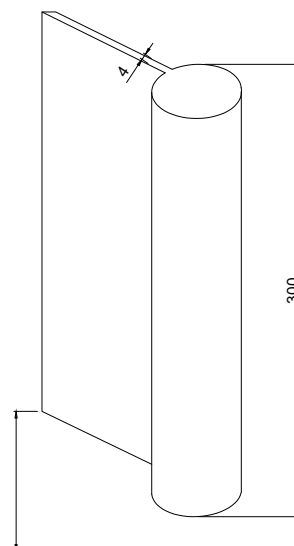

Béquille double Inox 304  
Sur rosace carrée de 7mm

Béquille double  
Alu/ZAMAC  
Sur rosace carrée de 8mm

Antipanique  
1 ou 3 points avec module  
exterieur à béquille ou à bouton

Poignée anti-vandalisme  
 Acier RAL ou Inox  $\varnothing 40$   
 Hauteur 300  
 Plat Acier 4mm RAL

Bas d'ouvrant  
 1070mm sous poignée

Poignée de tirage  $\varnothing 40$   
 Acier RAL ou Inox  
 Hauteur 300mm  
 Emase Acier RAL

Bas d'ouvrant  
 1040mm axe poignée

Poignée de tirage pliée  
 Acier RAL Hauteur 170mm  
 tôle 25/10

Bas d'ouvrant 1070mm  
 sous poignée

Bâton de maréchal  
 Inox 304 ø40  
 Toute hauteur  
 Embase Alu RAL

Poignée Aileron 6821  
 Hauteur 200mm  
 Laqué Gris 9006  
 La croisée DS

Bas d'ouvrant  
 1070mm  
 Sous poignée