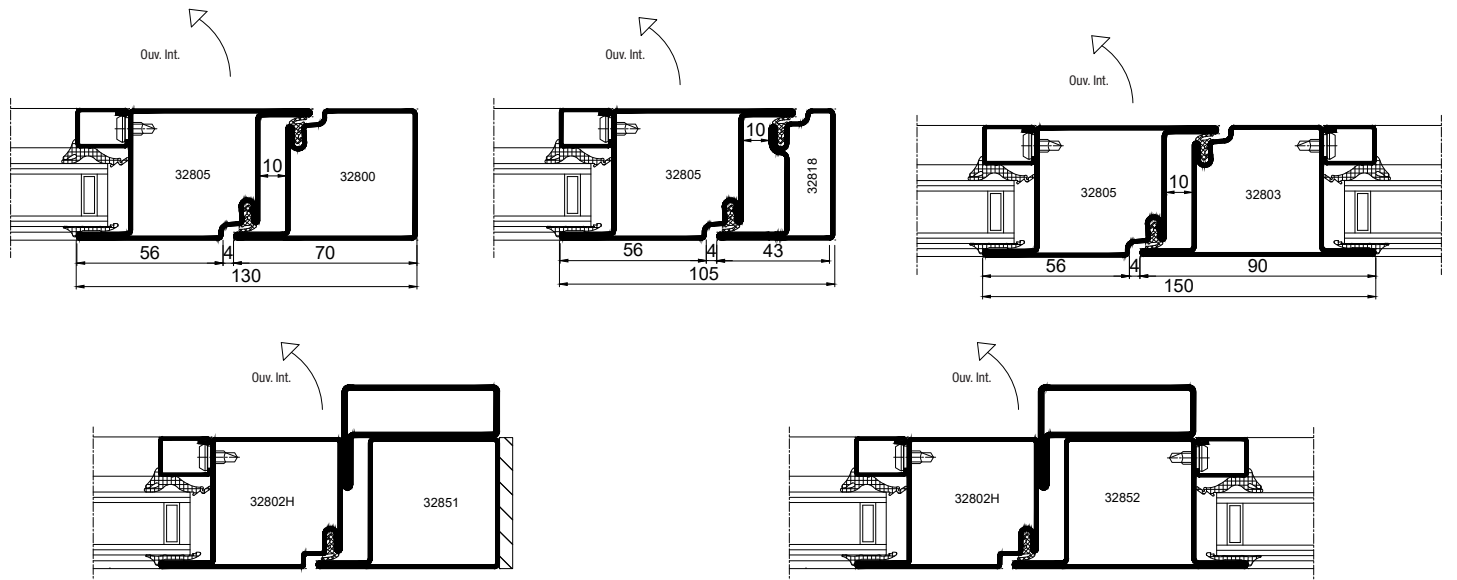

OUVERTURE INTERIEURE