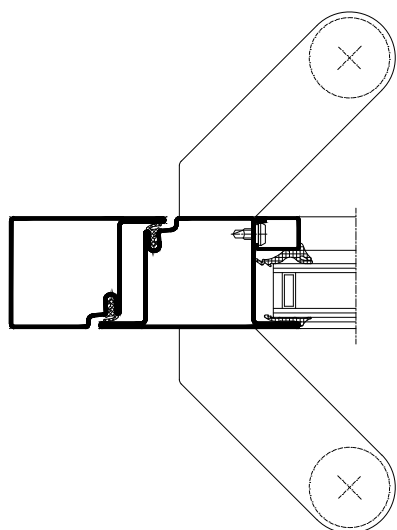

Béquille double Inox 304  
Sur rosace carrée de 7mm

Béquille double  
Alu/ZAMAC  
Sur rosace carrée de 8mm

Antipanique  
1 ou 3 points avec module  
exterieur à béquille ou à bouton

Poignée anti-vandalisme  
 Acier RAL ou Inox  $\varnothing 40$   
 Hauteur 300  
 Plat Acier 4mm RAL

Bas d'ouvrant  
 1070mm sous poignée

Poignée de tirage  $\varnothing 40$   
 Acier RAL ou Inox  
 Hauteur 300mm  
 Emase Acier RAL

Bas d'ouvrant  
 1040mm axe poignée

Poignée de tirage pliée  
 Acier RAL Hauteur 170mm  
 tôle 25/10

Bas d'ouvrant 1070mm  
 sous poignée

Bâton de maréchal  
 Inox 304 ø40  
 Toute hauteur  
 Embase Alu RAL

Poignée Aileron 6821  
 Hauteur 200mm  
 Laqué Gris 9006  
 La croisée DS

Bas d'ouvrant  
 1070mm  
 Sous poignée