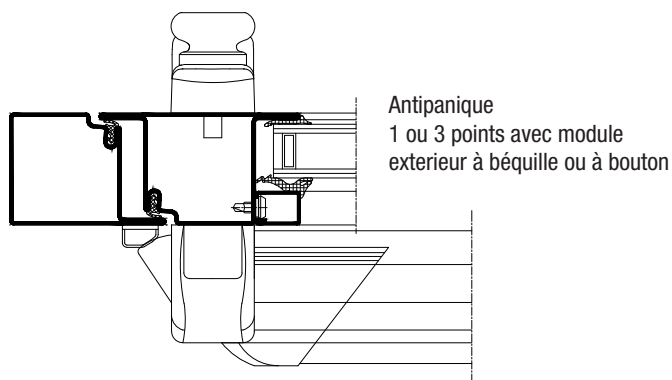

Béquille double Inox 304  
Sur rosace carrée de 7mm

Béquille double  
Alu/ZAMAC  
Sur rosace carrée de 8mm

Antipanique  
1 ou 3 points avec module  
exterieur à béquille ou à bouton

Poignée anti-vandalisme  
 Acier RAL ou Inox  $\varnothing 40$   
 Hauteur 300  
 Plat Acier 4mm RAL

Bas d'ouvrant  
 1070mm sous poignée

Poignée de tirage  $\varnothing 40$   
 Acier RAL ou Inox  
 Hauteur 300mm  
 Emase Acier RAL

Bas d'ouvrant  
 1040mm axe poignée

Poignée de tirage pliée  
 Acier RAL Hauteur 170mm  
 tôle 25/10