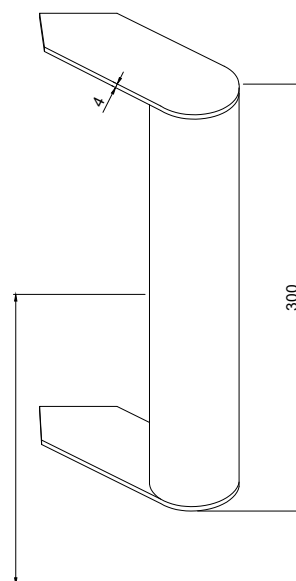

Béquille double Inox 304  
Sur rosace carrée de 7mm

Béquille double  
Alu/ZAMAC  
Sur rosace carrée de 8mm

Antipanique  
1 ou 3 points avec module  
exterieur à béquille ou à bouton

Poignée anti-vandalisme  
 Acier RAL ou Inox  $\varnothing 40$   
 Hauteur 300  
 Plat Acier 4mm RAL

Bas d'ouvrant  
 1070mm sous poignée

Poignée de tirage  $\varnothing 40$   
 Acier RAL ou Inox  
 Hauteur 300mm  
 Emase Acier RAL

Bas d'ouvrant  
 1040mm axe poignée

Poignée de tirage pliée  
 Acier RAL Hauteur 170mm  
 tôle 25/10

Bas d'ouvrant 1070mm  
 sous poignée

Bâton de maréchal  
 Inox 304 ø40  
 Toute hauteur  
 Embase Alu RAL

Poignée Aileron 6821  
 Hauteur 200mm  
 Laqué Gris 9006  
 La croisée DS

Bas d'ouvrant  
 1070mm  
 Sous poignée