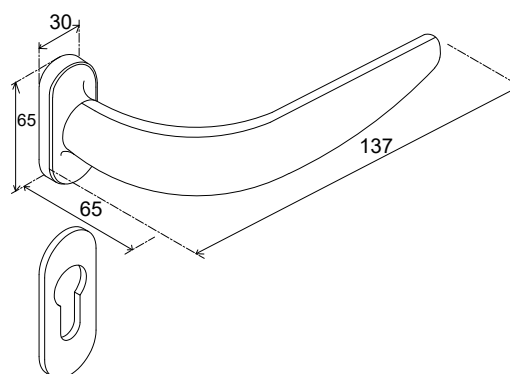

D	C	A	B						A - B									
		Joint EPDM Extérieur	Joint EPDM Intérieur						Bande de vitrage									
Distance du bouton de pareclose	Pareclose Acier	2	4mm	5mm	6mm	7mm	8mm	A	B	A	B	A	B	A	B	A	B	
		905312	905315	905316	905317	905318	4	4	5	4	5	5	6	6	6	6		
13mm		2mm	6	5	4	-	-	Y	4	-	-	-	-	-	-	-	-	
13mm			11	10	9	8	7		9	8	7	6	5	5	4	3	2	1
13mm			16	15	14	13	12		14	13	12	11	10	9	8	7	6	5
13mm			21	20	19	18	17		19	18	17	16	15	14	13	12	11	10
8mm			26	25	24	23	22		24	23	22	21	20	19	18	17	16	15

Béquille double Inox 304  
Sur rosace carrée de 7mm

Béquille double  
Alu/ZAMAC  
Sur rosace carrée de 8mm

Antipanique  
1 ou 3 points avec module  
exterieur à béquille ou à bouton

Poignée anti-vandalisme  
 Acier RAL ou Inox  $\varnothing 40$   
 Hauteur 300  
 Plat Acier 4mm RAL

Bas d'ouvrant  
 1070mm sous poignée

Poignée de tirage  $\varnothing 40$   
 Acier RAL ou Inox  
 Hauteur 300mm  
 Emase Acier RAL

Bas d'ouvrant  
 1040mm axe poignée

Poignée de tirage pliée  
 Acier RAL Hauteur 170mm  
 tôle 25/10