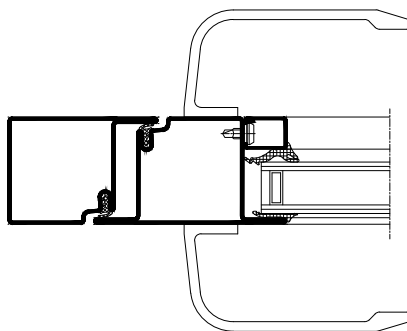

Bas d'ouvrant  
 1070mm sous poignée

Poignée de tirage  $\varnothing 40$   
 Acier RAL ou Inox  
 Hauteur 300mm  
 Emase Acier RAL

Bas d'ouvrant  
 1040mm axe poignée

Poignée de tirage pliée  
 Acier RAL Hauteur 170mm  
 tôle 25/10

Bas d'ouvrant 1070mm  
 sous poignée

Bâton de maréchal  
 Inox 304 ø40  
 Toute hauteur  
 Embase Alu RAL

Poignée Aileron 6821  
 Hauteur 200mm  
 Laqué Gris 9006  
 La croisée DS

Bas d'ouvrant  
 1070mm  
 Sous poignée