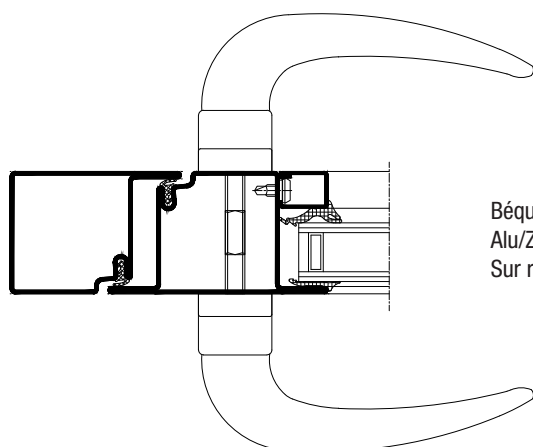

D	C	A	B						A - B									
		Joint EPDM Extérieur	Joint EPDM Intérieur						Bande de vitrage									
Distance du bouton de pareclose	Pareclose Acier	2	4mm	5mm	6mm	7mm	8mm	A	B	A	B	A	B	A	B	A	B	
		905312	905315	905316	905317	905318	4	4	5	4	5	5	6	6	6	6		
13mm		2mm	6	5	4	-	-	Y	4	-	-	-	-	-	-	-	-	
13mm			11	10	9	8	7		9	8	7	6	5	5	4	3	2	1
13mm			16	15	14	13	12		14	13	12	11	10	9	8	7	6	5
13mm			21	20	19	18	17		19	18	17	16	15	14	13	12	11	10
8mm			26	25	24	23	22		24	23	22	21	20	19	18	17	16	15

2) Dormants de fixe, montants et traverses

3) Porte sur paumelles

OUVERTURE EXTERIEURE

OUVERTURE INTERIEURE

4) Fermeture et battement central

OUVERTURE EXTERIEURE

OUVERTURE INTERIEURE

5) Quincaillerie

Béquille double Inox 304  
Sur rosace carrée de 7mm

Béquille double  
Alu/ZAMAC  
Sur rosace carrée de 8mm

Antipanique  
1 ou 3 points avec module  
exterieur à béquille ou à bouton

Poignée anti-vandalisme  
 Acier RAL ou Inox  $\varnothing 40$   
 Hauteur 300  
 Plat Acier 4mm RAL

Bas d'ouvrant  
 1070mm sous poignée

Poignée de tirage  $\varnothing 40$   
 Acier RAL ou Inox  
 Hauteur 300mm  
 Emase Acier RAL

Bas d'ouvrant  
 1040mm axe poignée

Poignée de tirage pliée  
 Acier RAL Hauteur 170mm  
 tôle 25/10