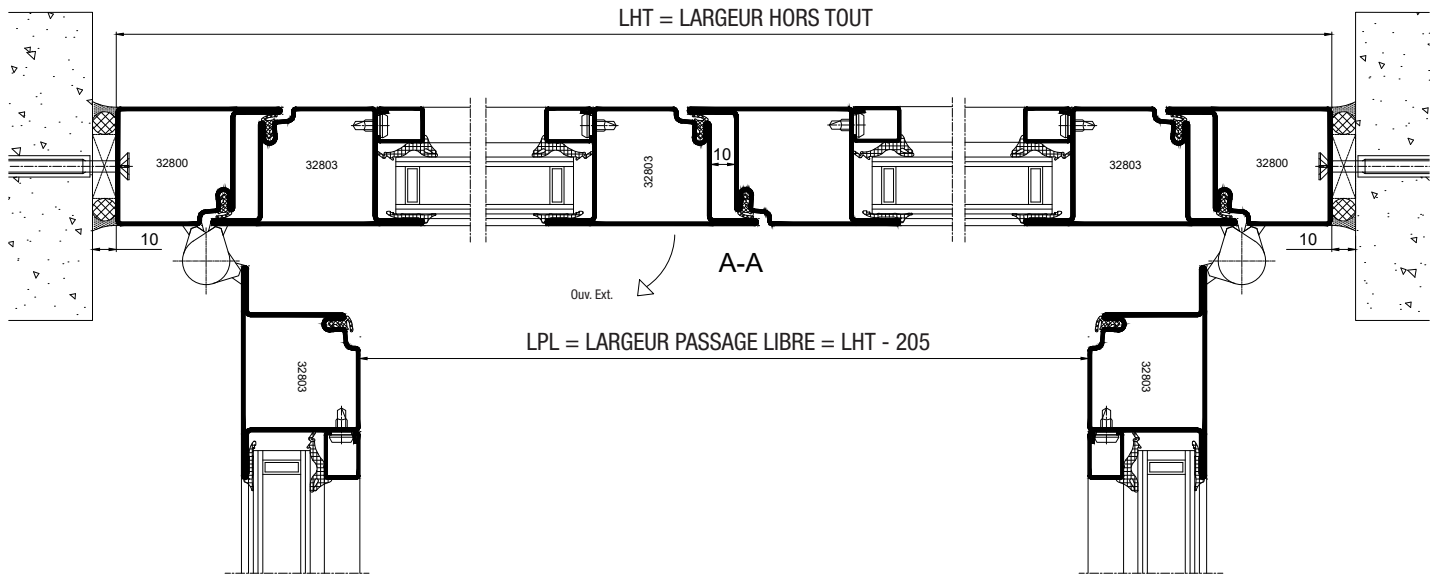

# PORTE VITREE EN ACIER 2 VANTAUX STEEL LINE ECO

BC-169 006

FICHE TECHNIQUE

RAL AUX CHOIX

SUR-MESURE

EN STOCK

\* position non contractuelle

\* position non contractuelle