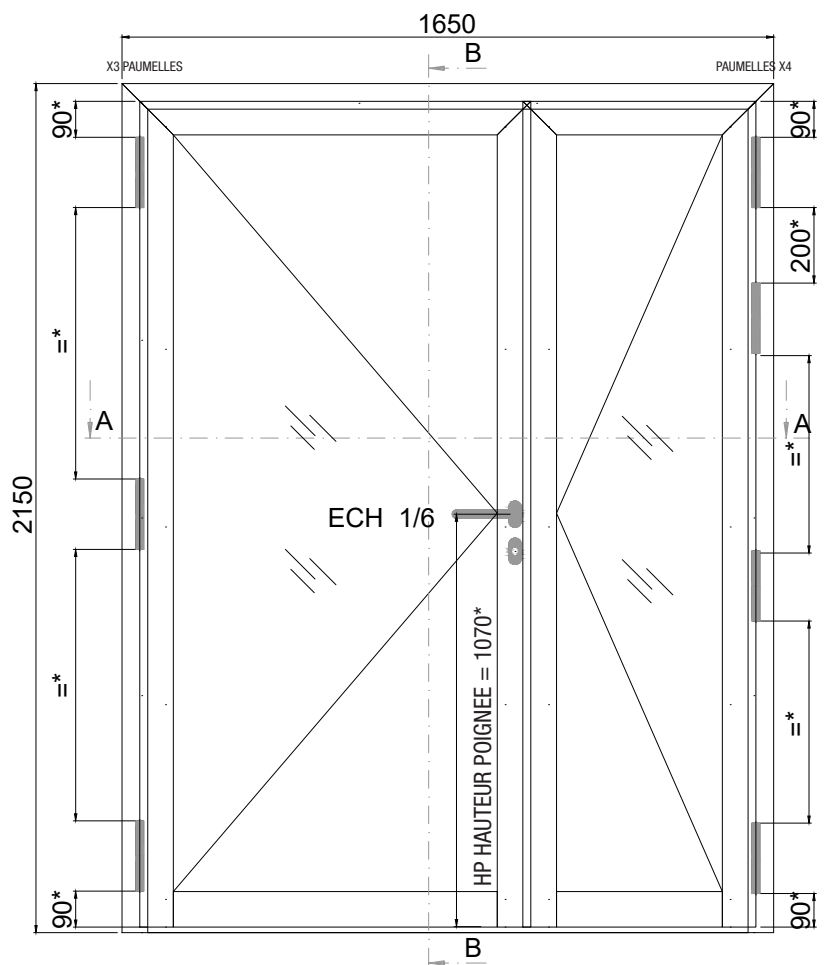

# PORTE VITREE EN ACIER 2 VANTAUX STEEL LINE ECO

BC-169 006

FICHE TECHNIQUE

RAL AUX CHOIX

SUR-MESURE

EN STOCK

\* position non contractuelle

\* position non contractuelle

### 1) Système de remplissage et vitrage

EPAISSEUR DE VITRAGE de 4 à 26mm  
PANNEAU PLEIN ISOLE 24mm

VITRAGE A SEC (EPDM)

VITRAGE PAR SILICONE (BANDE DE VITRAGE)

	988002	4mm
	988003	5mm
	988004	6mm
	988006	8mm

D	C	A	B						A - B									
		Joint EPDM Extérieur	Joint EPDM Intérieur						Bande de vitrage									
Distance du bouton de pareclose	Pareclose Acier	2	4mm	5mm	6mm	7mm	8mm	A	B	A	B	A	B	A	B	A	B	
		905312	905315	905316	905317	905318	4	4	5	4	5	5	6	6	6	6		
13mm		2mm	6	5	4	-	-	Y	4	-	-	-	-	-	-	-	-	
13mm			11	10	9	8	7		9	8	7	6	5	5	4	3	2	1
13mm			16	15	14	13	12		14	13	12	11	10	9	8	7	6	5
13mm			21	20	19	18	17		19	18	17	16	15	14	13	12	11	10
8mm			26	25	24	23	22		24	23	22	21	20	19	18	17	16	15