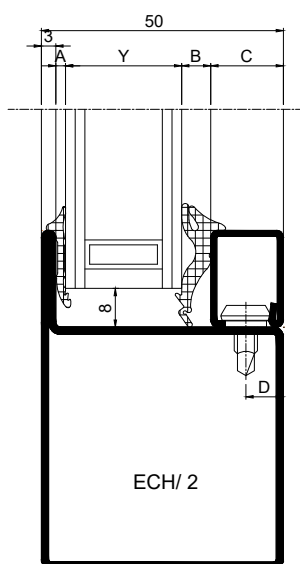

# PORTE VITREE EN ACIER 2 VANTAUX STEEL LINE ECO

BC-169 006

FICHE TECHNIQUE

RAL AUX CHOIX

SUR-MESURE

EN STOCK

\* position non contractuelle

\* position non contractuelle

### 1) Système de remplissage et vitrage

EPAISSEUR DE VITRAGE de 4 à 26mm  
PANNEAU PLEIN ISOLE 24mm

VITRAGE A SEC (EPDM)

VITRAGE PAR SILICONE (BANDE DE VITRAGE)

	988002	4mm
	988003	5mm
	988004	6mm
	988006	8mm

D	C	A	B						A - B									
		Joint EPDM Extérieur	Joint EPDM Intérieur						Bande de vitrage									
Distance du bouton de pareclose	Pareclose Acier	2	4mm	5mm	6mm	7mm	8mm	A	B	A	B	A	B	A	B	A	B	
		905312	905315	905316	905317	905318	4	4	5	4	5	5	6	6	6	6		
13mm		2mm	6	5	4	-	-	Y	4	-	-	-	-	-	-	-	-	
13mm			11	10	9	8	7		9	8	7	6	5	5	4	3	2	1
13mm			16	15	14	13	12		14	13	12	11	10	9	8	7	6	5
13mm			21	20	19	18	17		19	18	17	16	15	14	13	12	11	10
8mm			26	25	24	23	22		24	23	22	21	20	19	18	17	16	15