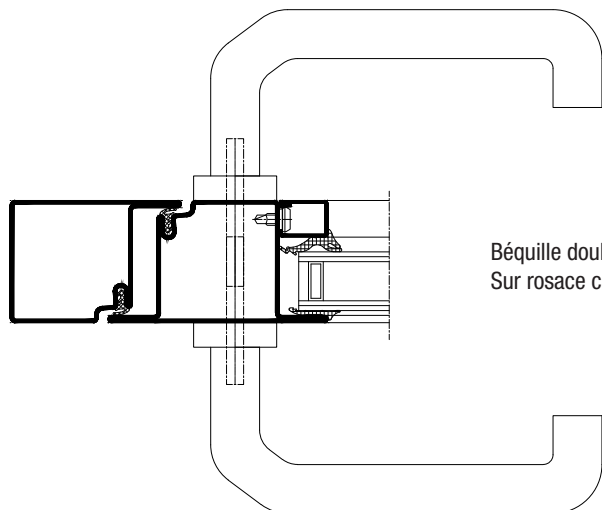

# PORTE VITREE EN ACIER 2 VANTAUX STEEL LINE ECO

BC-169 006

FICHE TECHNIQUE

RAL AUX CHOIX

SUR-MESURE

EN STOCK

\* position non contractuelle

\* position non contractuelle

D	C	A	B						A - B									
		Joint EPDM Extérieur	Joint EPDM Intérieur						Bande de vitrage									
Distance du bouton de pareclose	Pareclose Acier	2	4mm	5mm	6mm	7mm	8mm	A	B	A	B	A	B	A	B	A	B	
		905312	905315	905316	905317	905318	4	4	5	4	5	5	6	6	6	6		
13mm		2mm	6	5	4	-	-	Y	4	-	-	-	-	-	-	-	-	
13mm			11	10	9	8	7		9	8	7	6	5	5	4	3	2	1
13mm			16	15	14	13	12		14	13	12	11	10	9	8	7	6	5
13mm			21	20	19	18	17		19	18	17	16	15	14	13	12	11	10
8mm			26	25	24	23	22		24	23	22	21	20	19	18	17	16	15

Béquille double Inox 304  
Sur rosace carrée de 7mm

Béquille double  
Alu/ZAMAC  
Sur rosace carrée de 8mm

Antipanique  
1 ou 3 points avec module  
exterieur à béquille ou à bouton

Poignée anti-vandalisme  
 Acier RAL ou Inox  $\varnothing 40$   
 Hauteur 300  
 Plat Acier 4mm RAL

Bas d'ouvrant  
 1070mm sous poignée

Poignée de tirage  $\varnothing 40$   
 Acier RAL ou Inox  
 Hauteur 300mm  
 Emase Acier RAL

Bas d'ouvrant  
 1040mm axe poignée

Poignée de tirage pliée  
 Acier RAL Hauteur 170mm  
 tôle 25/10