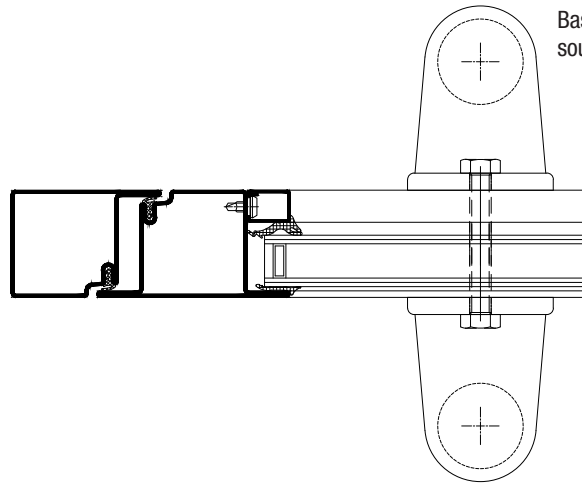

Béquille double Inox 304  
Sur rosace carrée de 7mm

Béquille double  
Alu/ZAMAC  
Sur rosace carrée de 8mm

Antipanique  
1 ou 3 points avec module  
exterieur à béquille ou à bouton

Poignée anti-vandalisme  
 Acier RAL ou Inox  $\varnothing 40$   
 Hauteur 300  
 Plat Acier 4mm RAL

Bas d'ouvrant  
 1070mm sous poignée

Poignée de tirage  $\varnothing 40$   
 Acier RAL ou Inox  
 Hauteur 300mm  
 Emase Acier RAL

Bas d'ouvrant  
 1040mm axe poignée

Poignée de tirage pliée  
 Acier RAL Hauteur 170mm  
 tôle 25/10

Bas d'ouvrant 1070mm  
 sous poignée

Bâton de maréchal  
 Inox 304 ø40  
 Toute hauteur  
 Embase Alu RAL

Poignée Aileron 6821  
 Hauteur 200mm  
 Laqué Gris 9006  
 La croisée DS

Bas d'ouvrant  
 1070mm  
 Sous poignée