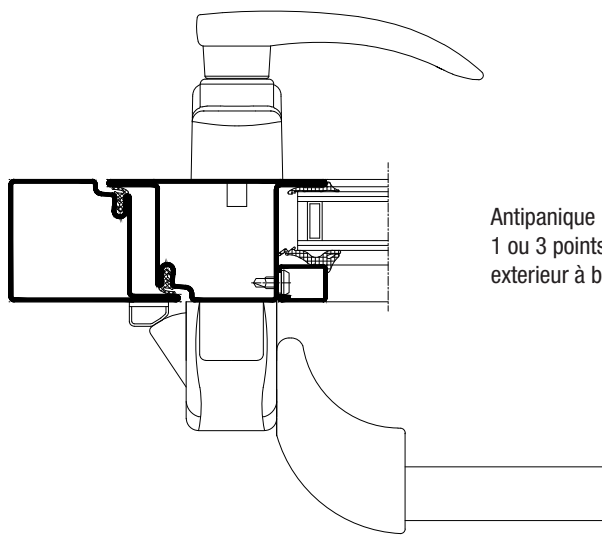

D	C	A	B						A - B									
		Joint EPDM Extérieur	Joint EPDM Intérieur						Bande de vitrage									
Distance du bouton de pareclose	Pareclose Acier	2	4mm	5mm	6mm	7mm	8mm	A	B	A	B	A	B	A	B	A	B	
		905312	905315	905316	905317	905318	4	4	5	4	5	5	6	6	6	6		
13mm		2mm	6	5	4	-	-	Y	4	-	-	-	-	-	-	-	-	
13mm			11	10	9	8	7		9	8	7	6	5	5	4	3	2	1
13mm			16	15	14	13	12		14	13	12	11	10	9	8	7	6	5
13mm			21	20	19	18	17		19	18	17	16	15	14	13	12	11	10
8mm			26	25	24	23	22		24	23	22	21	20	19	18	17	16	15

2) Dormants de fixe, montants et traverses

3) Porte sur paumelles

OUVERTURE EXTERIEURE

OUVERTURE INTERIEURE

4) Fermeture et battement central

OUVERTURE EXTERIEURE

OUVERTURE INTERIEURE

5) Quincaillerie

Béquille double Inox 304  
Sur rosace carrée de 7mm

Béquille double  
Alu/ZAMAC  
Sur rosace carrée de 8mm

Antipanique  
1 ou 3 points avec module  
exterieur à béquille ou à bouton

Poignée anti-vandalisme  
 Acier RAL ou Inox  $\varnothing 40$   
 Hauteur 300  
 Plat Acier 4mm RAL

Bas d'ouvrant  
 1070mm sous poignée

Poignée de tirage  $\varnothing 40$   
 Acier RAL ou Inox  
 Hauteur 300mm  
 Emase Acier RAL

Bas d'ouvrant  
 1040mm axe poignée

Poignée de tirage pliée  
 Acier RAL Hauteur 170mm  
 tôle 25/10