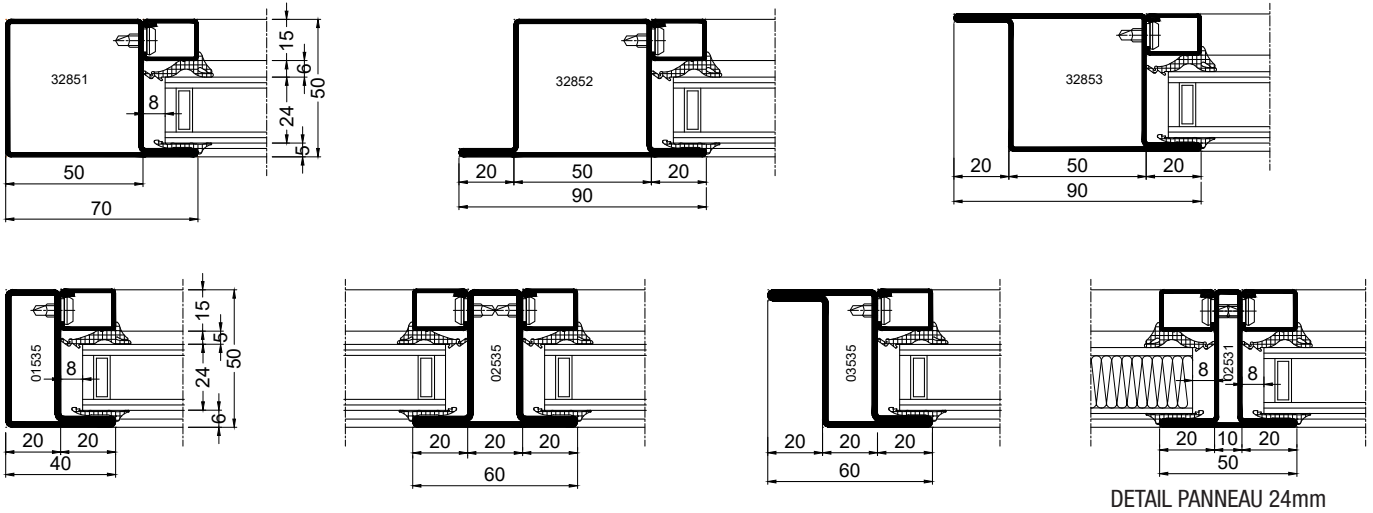

2) Dormants de fixe, montants et traverses