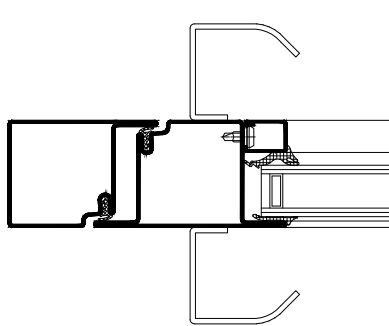

Béquille double Inox 304  
Sur rosace carrée de 7mm

Béquille double  
Alu/ZAMAC  
Sur rosace carrée de 8mm

Antipanique  
1 ou 3 points avec module  
exterieur à béquille ou à bouton

Poignée anti-vandalisme  
 Acier RAL ou Inox  $\varnothing 40$   
 Hauteur 300  
 Plat Acier 4mm RAL

Bas d'ouvrant  
 1070mm sous poignée

Poignée de tirage  $\varnothing 40$   
 Acier RAL ou Inox  
 Hauteur 300mm  
 Emase Acier RAL

Bas d'ouvrant  
 1040mm axe poignée

Poignée de tirage pliée  
 Acier RAL Hauteur 170mm  
 tôle 25/10

Bas d'ouvrant 1070mm  
 sous poignée

Bâton de maréchal  
 Inox 304 ø40  
 Toute hauteur  
 Embase Alu RAL

Poignée Aileron 6821  
 Hauteur 200mm  
 Laqué Gris 9006  
 La croisée DS

Bas d'ouvrant  
 1070mm  
 Sous poignée