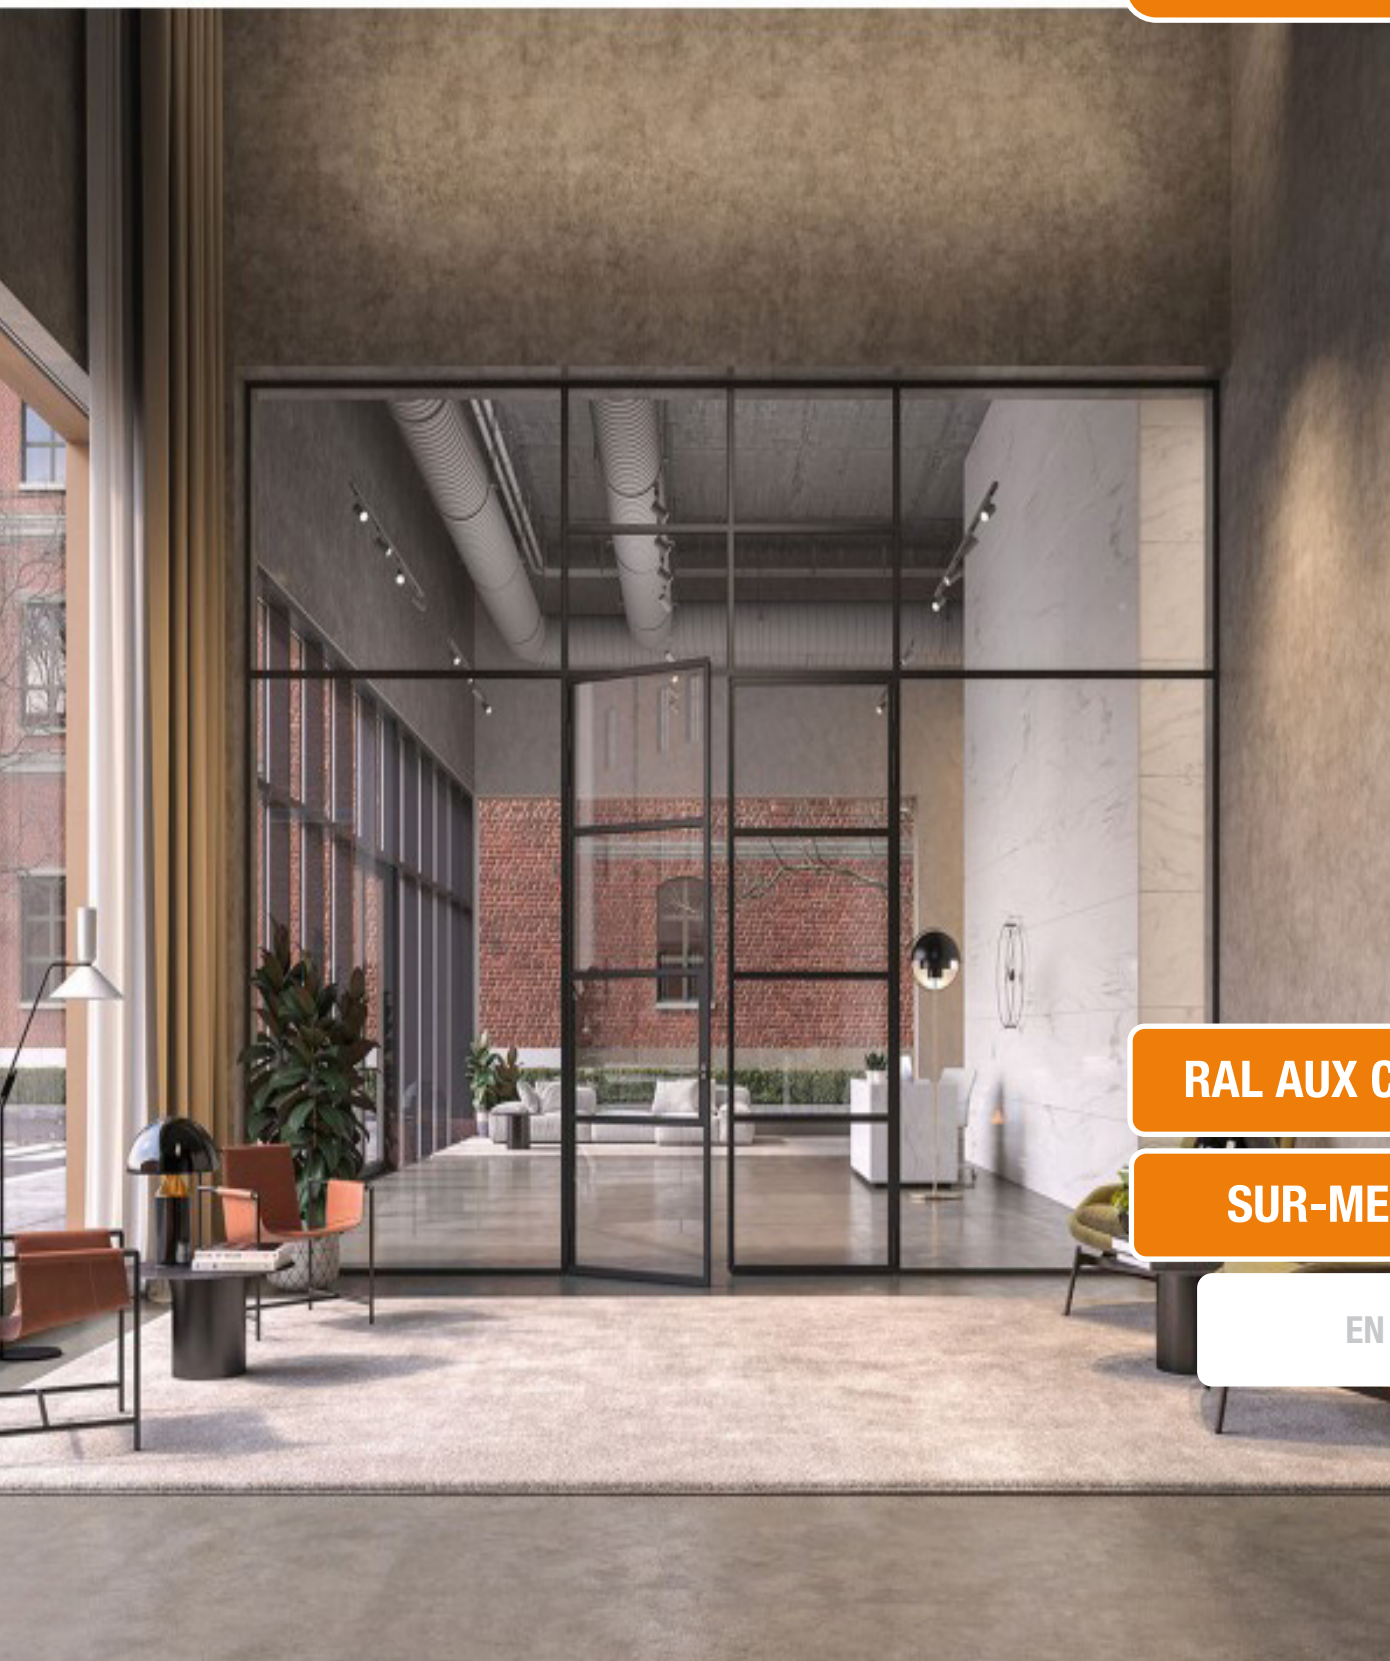

# PORTE VITREE EN ACIER 2 VANTAUX STEEL LINE ECO

BC-169 006

FICHE TECHNIQUE

RAL AUX CHOIX

SUR-MESURE

EN STOCK

\* position non contractuelle

\* position non contractuelle