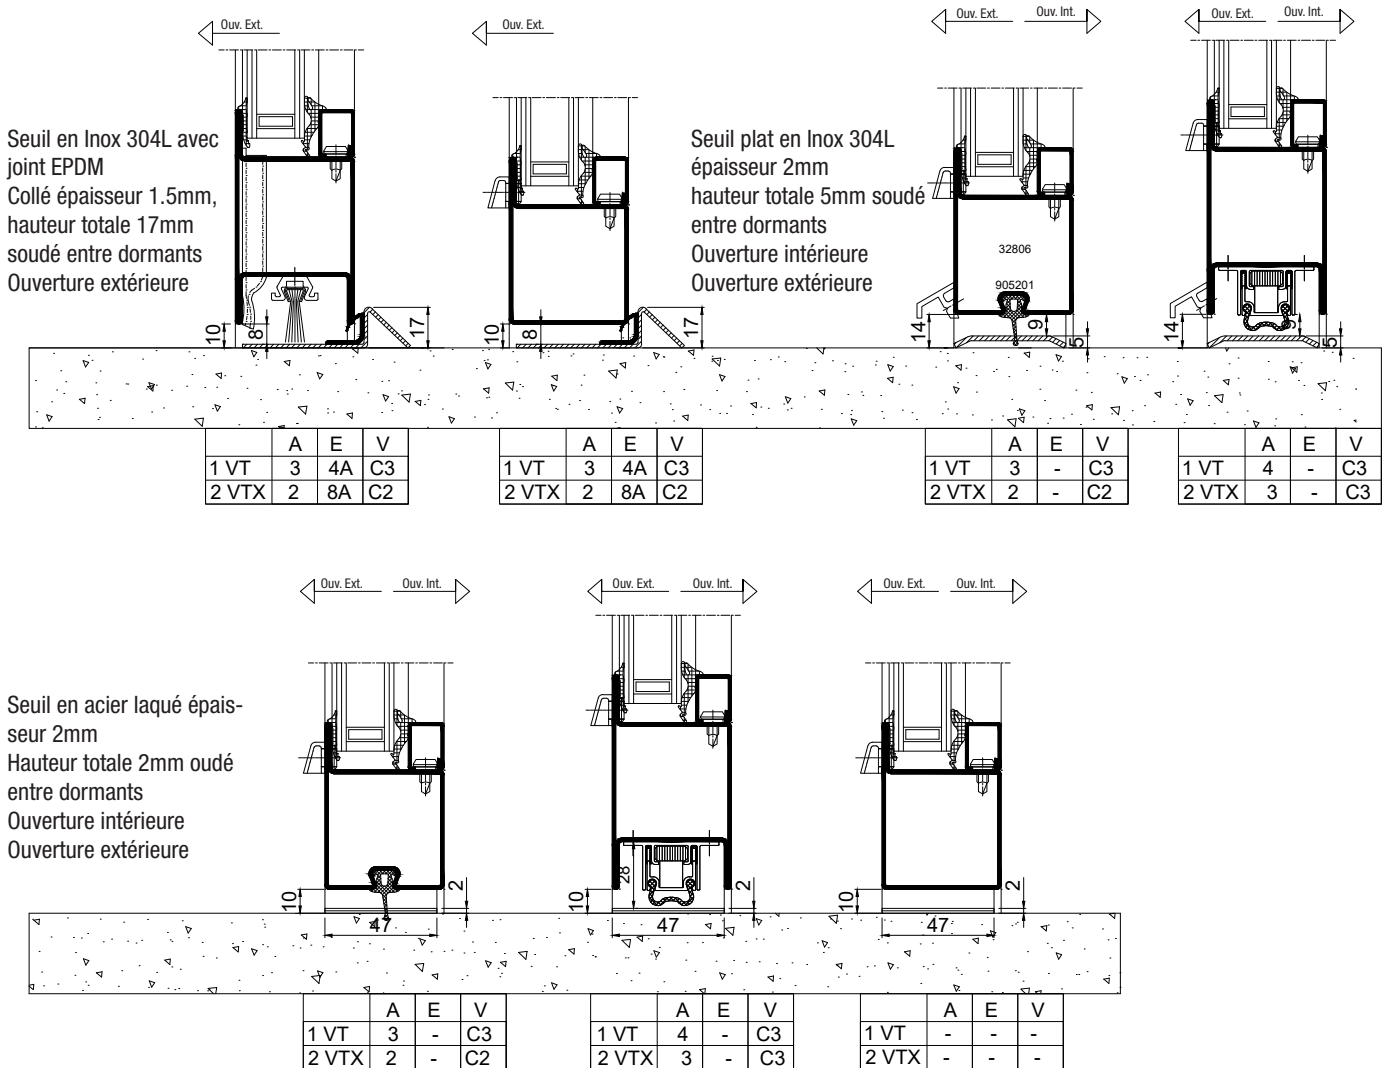

Bas d'ouvrant 1070mm  
 sous poignée

Bâton de maréchal  
 Inox 304 ø40  
 Toute hauteur  
 Embase Alu RAL

Poignée Aileron 6821  
 Hauteur 200mm  
 Laqué Gris 9006  
 La croisée DS

Bas d'ouvrant  
 1070mm  
 Sous poignée

### 6) Seuil et profile de bas de porte