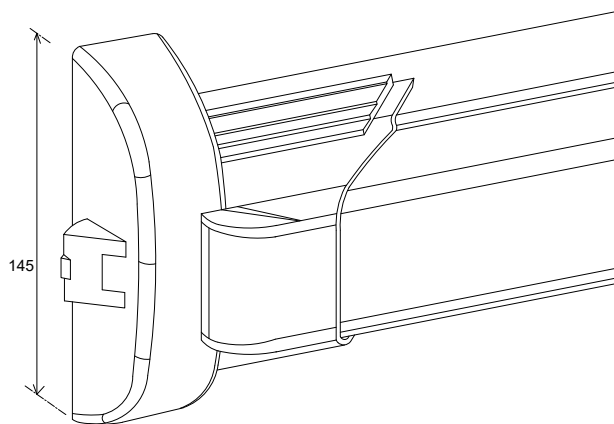

Béquille double Inox 304  
Sur rosace carrée de 7mm

Béquille double  
Alu/ZAMAC  
Sur rosace carrée de 8mm

Antipanique  
1 ou 3 points avec module  
exterieur à béquille ou à bouton

Poignée anti-vandalisme  
 Acier RAL ou Inox  $\varnothing 40$   
 Hauteur 300  
 Plat Acier 4mm RAL

Bas d'ouvrant  
 1070mm sous poignée

Poignée de tirage  $\varnothing 40$   
 Acier RAL ou Inox  
 Hauteur 300mm  
 Emase Acier RAL

Bas d'ouvrant  
 1040mm axe poignée

Poignée de tirage pliée  
 Acier RAL Hauteur 170mm  
 tôle 25/10

Bas d'ouvrant 1070mm  
 sous poignée

Bâton de maréchal  
 Inox 304 ø40  
 Toute hauteur  
 Embase Alu RAL

Poignée Aileron 6821  
 Hauteur 200mm  
 Laqué Gris 9006  
 La croisée DS

Bas d'ouvrant  
 1070mm  
 Sous poignée