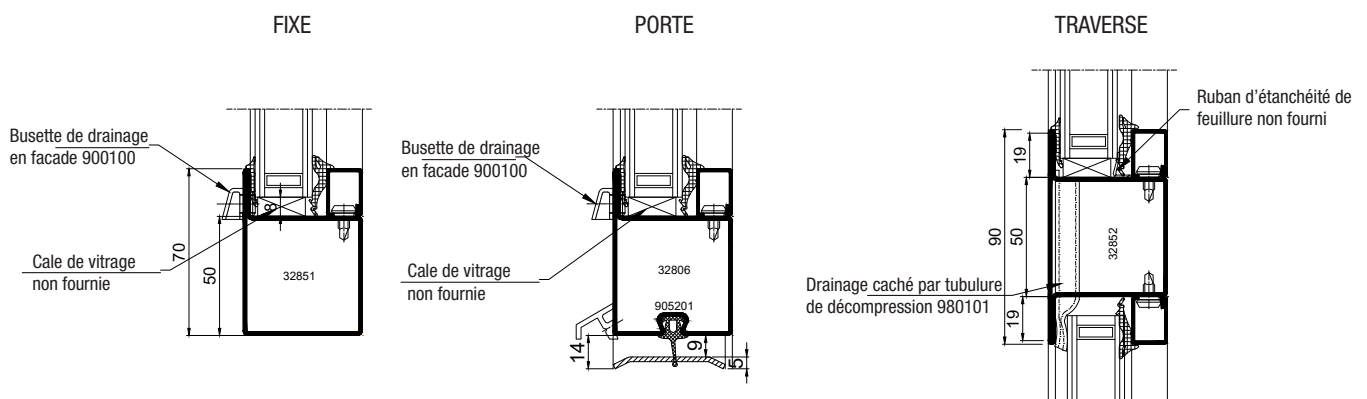

7) Drainage et décompression