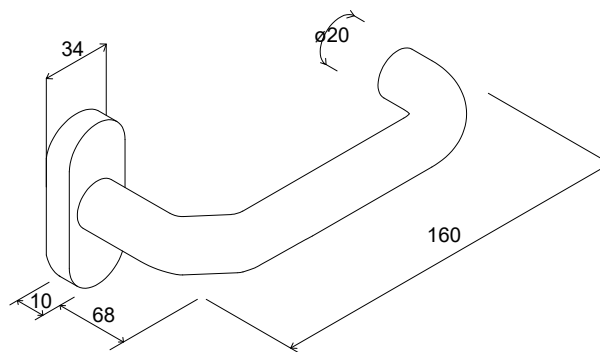

D	C	A	B						A - B									
		Joint EPDM Extérieur	Joint EPDM Intérieur						Bande de vitrage									
Distance du bouton de pareclose	Pareclose Acier	2	4mm	5mm	6mm	7mm	8mm	A	B	A	B	A	B	A	B	A	B	
		905312	905315	905316	905317	905318	4	4	5	4	5	5	6	6	6	6		
13mm		2mm	6	5	4	-	-	Y	4	-	-	-	-	-	-	-	-	
13mm			11	10	9	8	7		9	8	7	6	5	5	4	3	2	1
13mm			16	15	14	13	12		14	13	12	11	10	9	8	7	6	5
13mm			21	20	19	18	17		19	18	17	16	15	14	13	12	11	10
8mm			26	25	24	23	22		24	23	22	21	20	19	18	17	16	15

Béquille double Inox 304  
Sur rosace carrée de 7mm

Béquille double  
Alu/ZAMAC  
Sur rosace carrée de 8mm

Antipanique  
1 ou 3 points avec module  
exterieur à béquille ou à bouton

Poignée anti-vandalisme  
 Acier RAL ou Inox  $\varnothing 40$   
 Hauteur 300  
 Plat Acier 4mm RAL

Bas d'ouvrant  
 1070mm sous poignée

Poignée de tirage  $\varnothing 40$   
 Acier RAL ou Inox  
 Hauteur 300mm  
 Emase Acier RAL

Bas d'ouvrant  
 1040mm axe poignée

Poignée de tirage pliée  
 Acier RAL Hauteur 170mm  
 tôle 25/10

Bas d'ouvrant 1070mm  
 sous poignée

Bâton de maréchal  
 Inox 304 ø40  
 Toute hauteur  
 Embase Alu RAL

Poignée Aileron 6821  
 Hauteur 200mm  
 Laqué Gris 9006  
 La croisée DS

Bas d'ouvrant  
 1070mm  
 Sous poignée