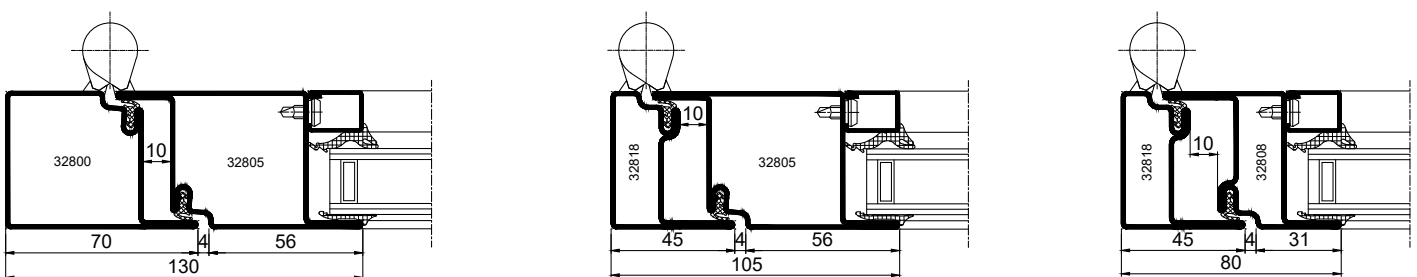

OUVERTURE INTERIEURE