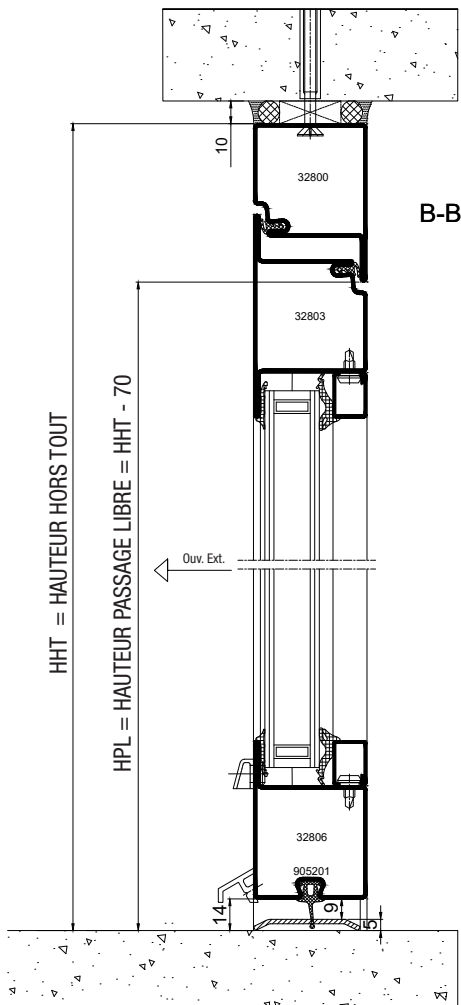

# PORTE VITREE EN ACIER 2 VANTAUX STEEL LINE ECO

BC-169 006

FICHE TECHNIQUE

RAL AUX CHOIX

SUR-MESURE

EN STOCK

\* position non contractuelle

\* position non contractuelle

### 1) Système de remplissage et vitrage

EPAISSEUR DE VITRAGE de 4 à 26mm  
PANNEAU PLEIN ISOLE 24mm

VITRAGE A SEC (EPDM)

VITRAGE PAR SILICONE (BANDE DE VITRAGE)

	988002	4mm
	988003	5mm
	988004	6mm
	988006	8mm