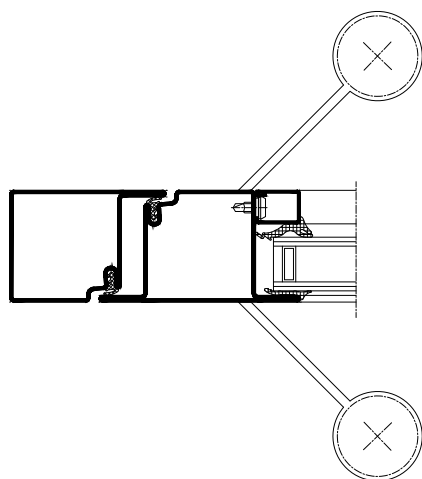

Béquille double Inox 304  
Sur rosace carrée de 7mm

Béquille double  
Alu/ZAMAC  
Sur rosace carrée de 8mm

Antipanique  
1 ou 3 points avec module  
exterieur à béquille ou à bouton

Poignée anti-vandalisme  
 Acier RAL ou Inox  $\varnothing 40$   
 Hauteur 300  
 Plat Acier 4mm RAL

Bas d'ouvrant  
 1070mm sous poignée

Poignée de tirage  $\varnothing 40$   
 Acier RAL ou Inox  
 Hauteur 300mm  
 Emase Acier RAL

Bas d'ouvrant  
 1040mm axe poignée

Poignée de tirage pliée  
 Acier RAL Hauteur 170mm  
 tôle 25/10

Bas d'ouvrant 1070mm  
 sous poignée

Bâton de maréchal  
 Inox 304 ø40  
 Toute hauteur  
 Embase Alu RAL

Poignée Aileron 6821  
 Hauteur 200mm  
 Laqué Gris 9006  
 La croisée DS

Bas d'ouvrant  
 1070mm  
 Sous poignée