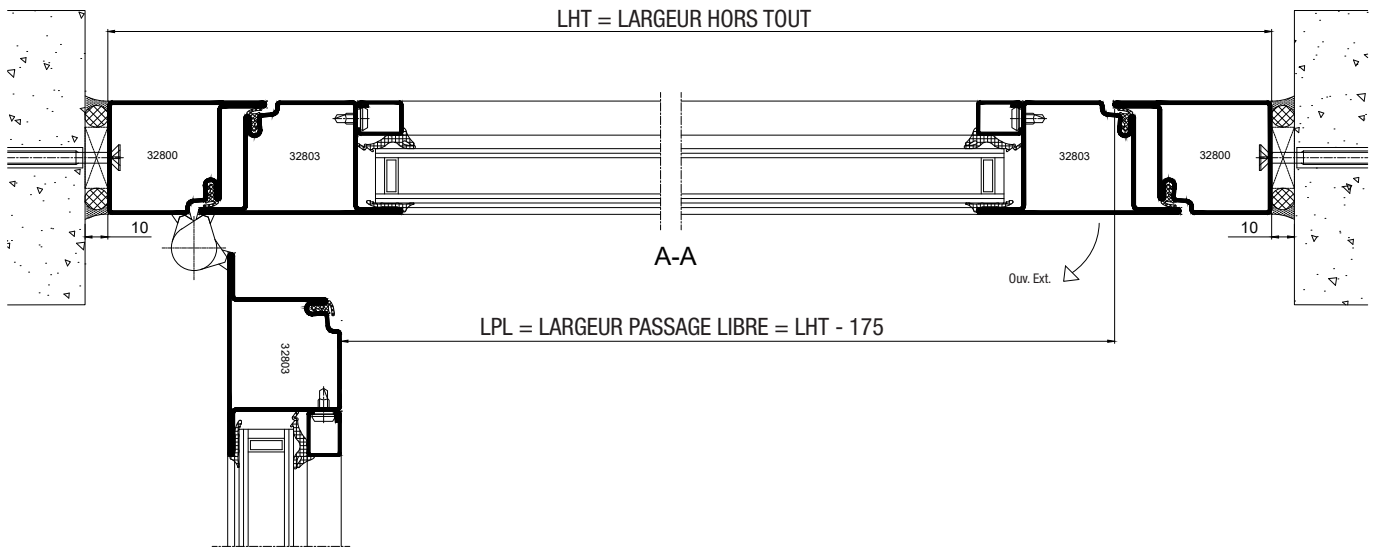

# PORTE VITREE EN ACIER 2 VANTAUX STEEL LINE ECO

BC-169 006

FICHE TECHNIQUE

RAL AUX CHOIX

SUR-MESURE

EN STOCK

\* position non contractuelle

\* position non contractuelle